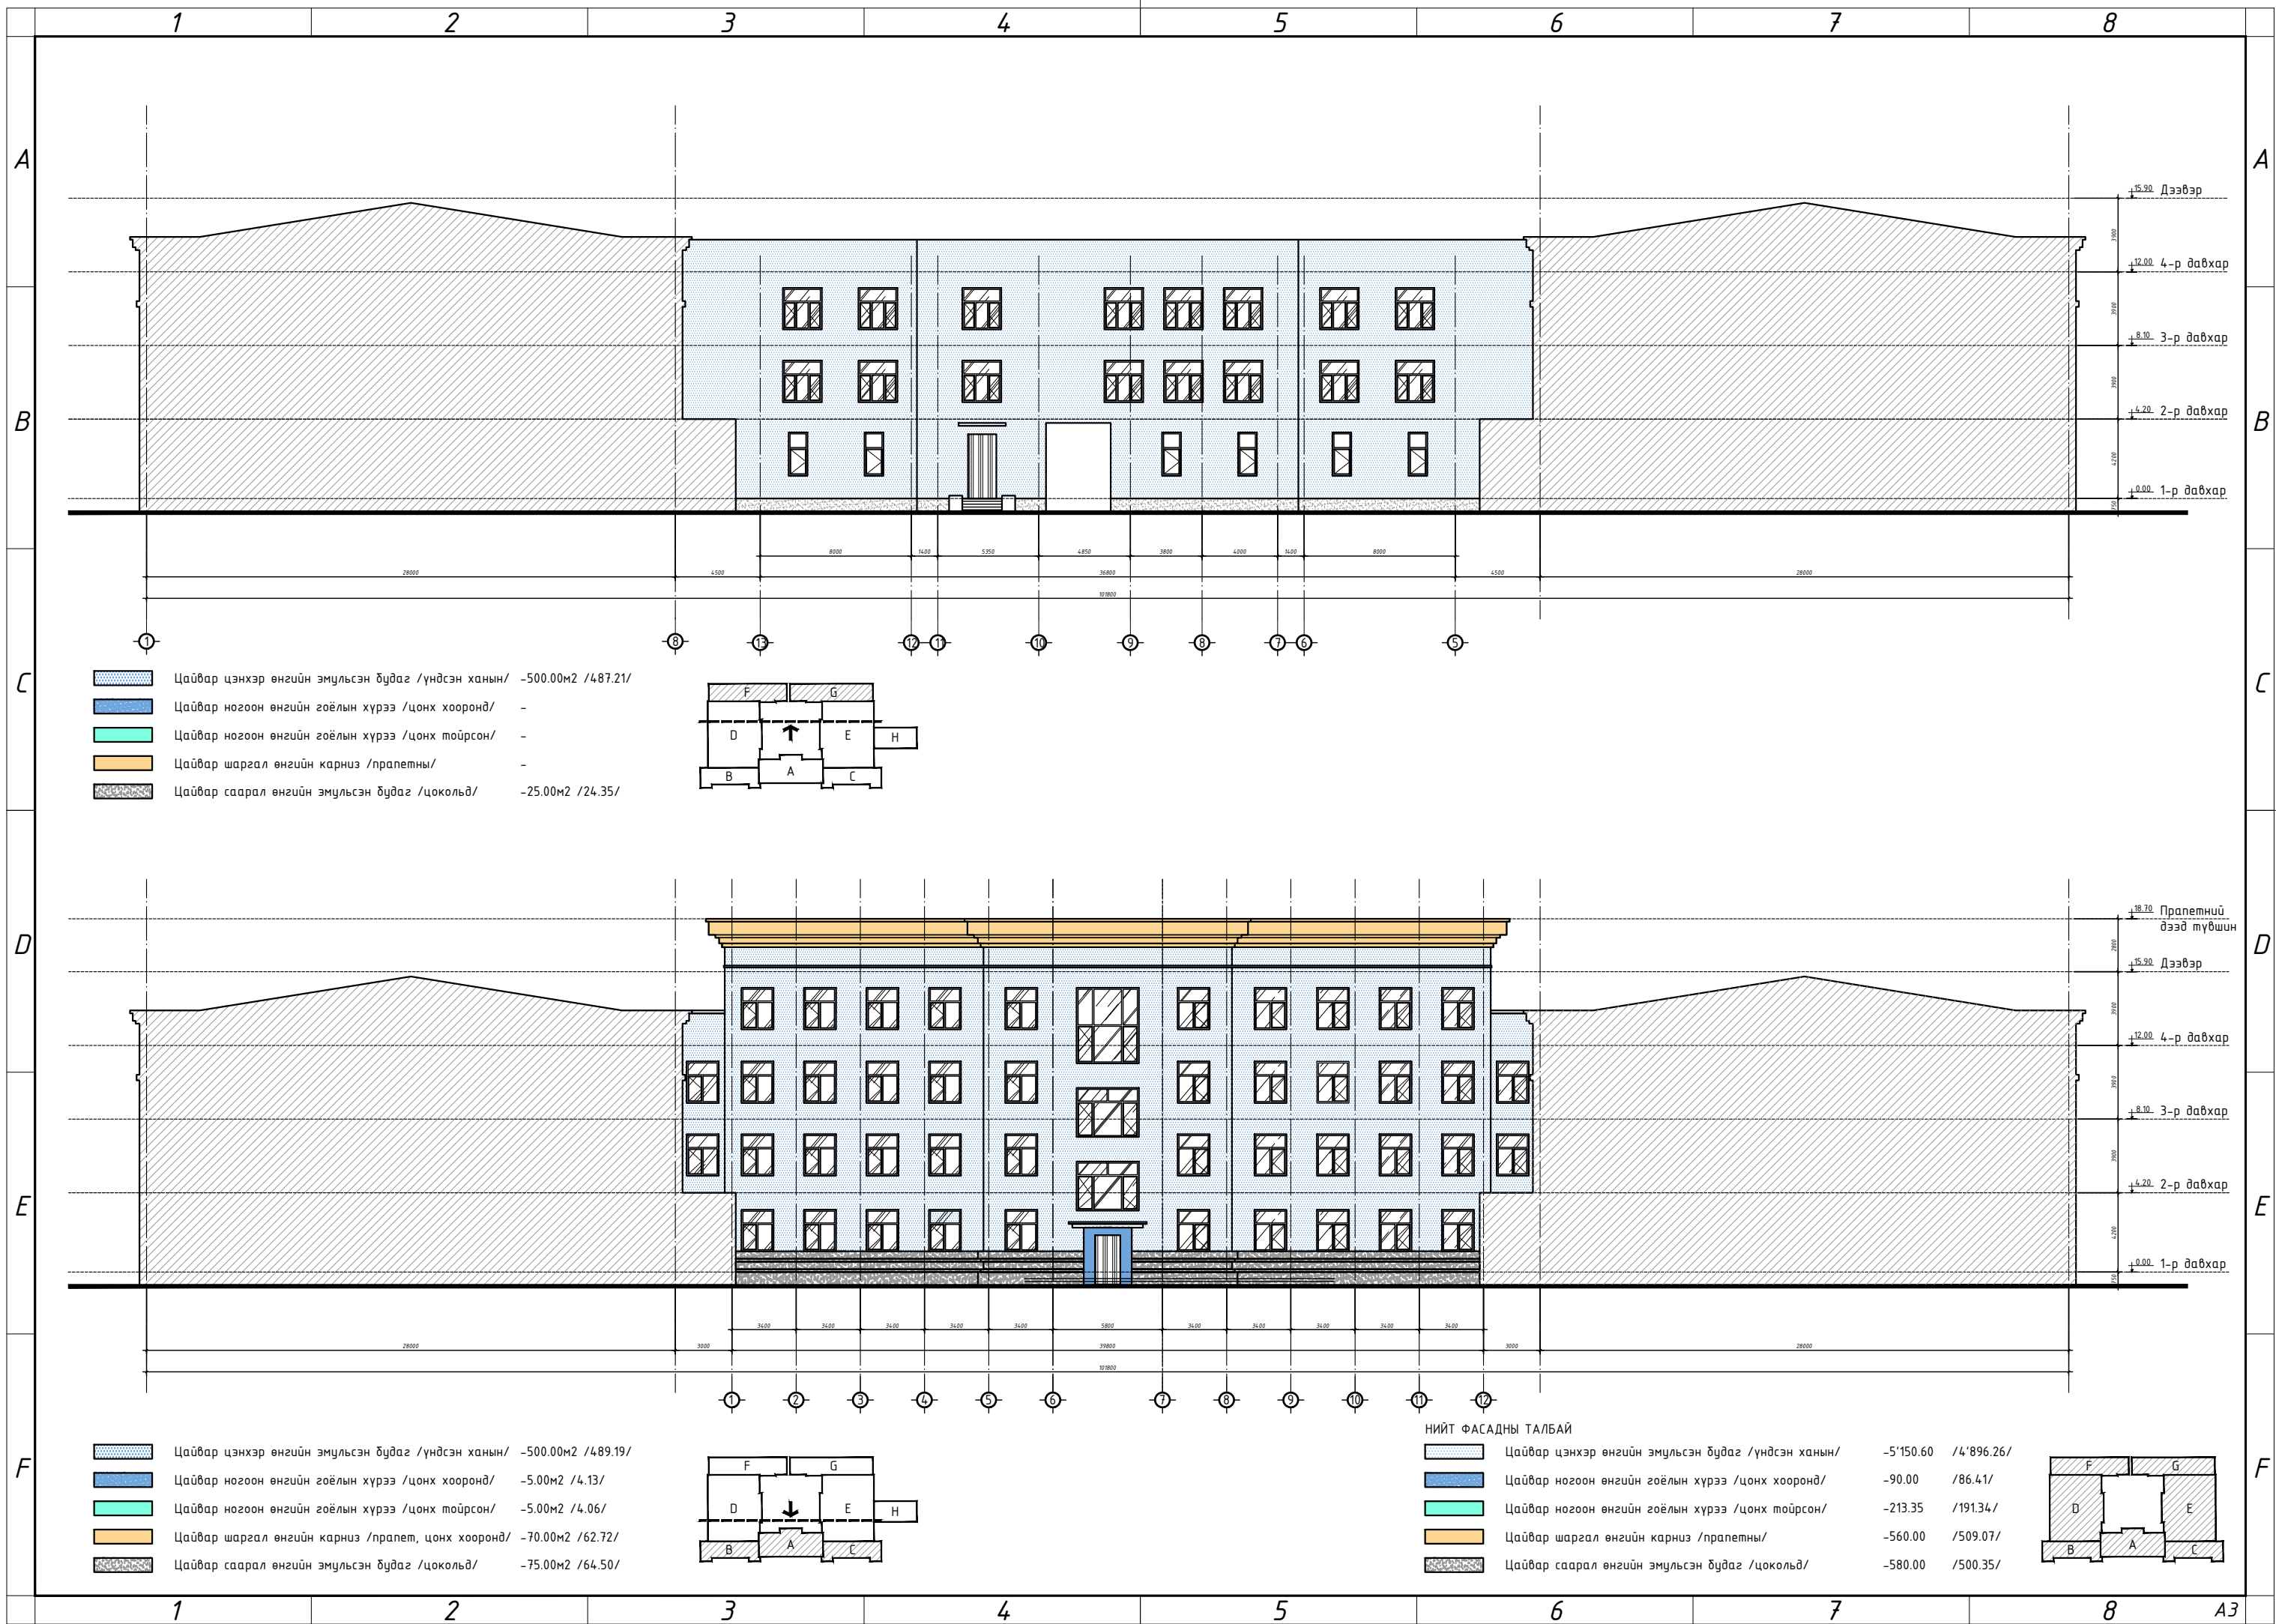

Цайвар цэнхэр өнгийн эмүлсэн будаг /үндсэн ханын/	-500.00м2 /487.21/
	Цайвар ногоон өнгийн гоёлын хүрээ /цонх хооронд/	-
	Цайвар ногоон өнгийн гоёлын хүрээ /цонх тойрсон/	-
	Цайвар шаргал өнгийн карниз /прапетны/	-
	Цайвар саарал өнгийн эмүлсэн будаг /цокольд/	-25.00м2 /24.35/

НИЙТ ФАСАДНЫ ТАЛБАЙ

	Цайвар цэнхэр өнгийн эмүлсэн будаг /үндсэн ханын/	-500.00м2 /489.19/
	Цайвар ногоон өнгийн гоёлын хүрээ /цонх хооронд/	-5.00м2 /4.13/
	Цайвар ногоон өнгийн гоёлын хүрээ /цонх тойрсон/	-5.00м2 /4.06/
	Цайвар шаргал өнгийн карниз /прапет, цонх хооронд/	-70.00м2 /62.72/
	Цайвар саарал өнгийн эмүлсэн будаг /цокольд/	-75.00м2 /64.50/

	Цайвар цэнхэр өнгийн эмүлсэн будаг /үндсэн ханын/	-5'150.60	/4'896.26/
	Цайвар ногоон өнгийн гоёлын хүрээ /цонх хооронд/	-90.00	/86.41/
	Цайвар ногоон өнгийн гоёлын хүрээ /цонх тойрсон/	-213.35	/191.34/
	Цайвар шаргал өнгийн карниз /прапетны/	-560.00	/509.07/
	Цайвар саарал өнгийн эмүлсэн будаг /цокольд/	-580.00	/500.35/