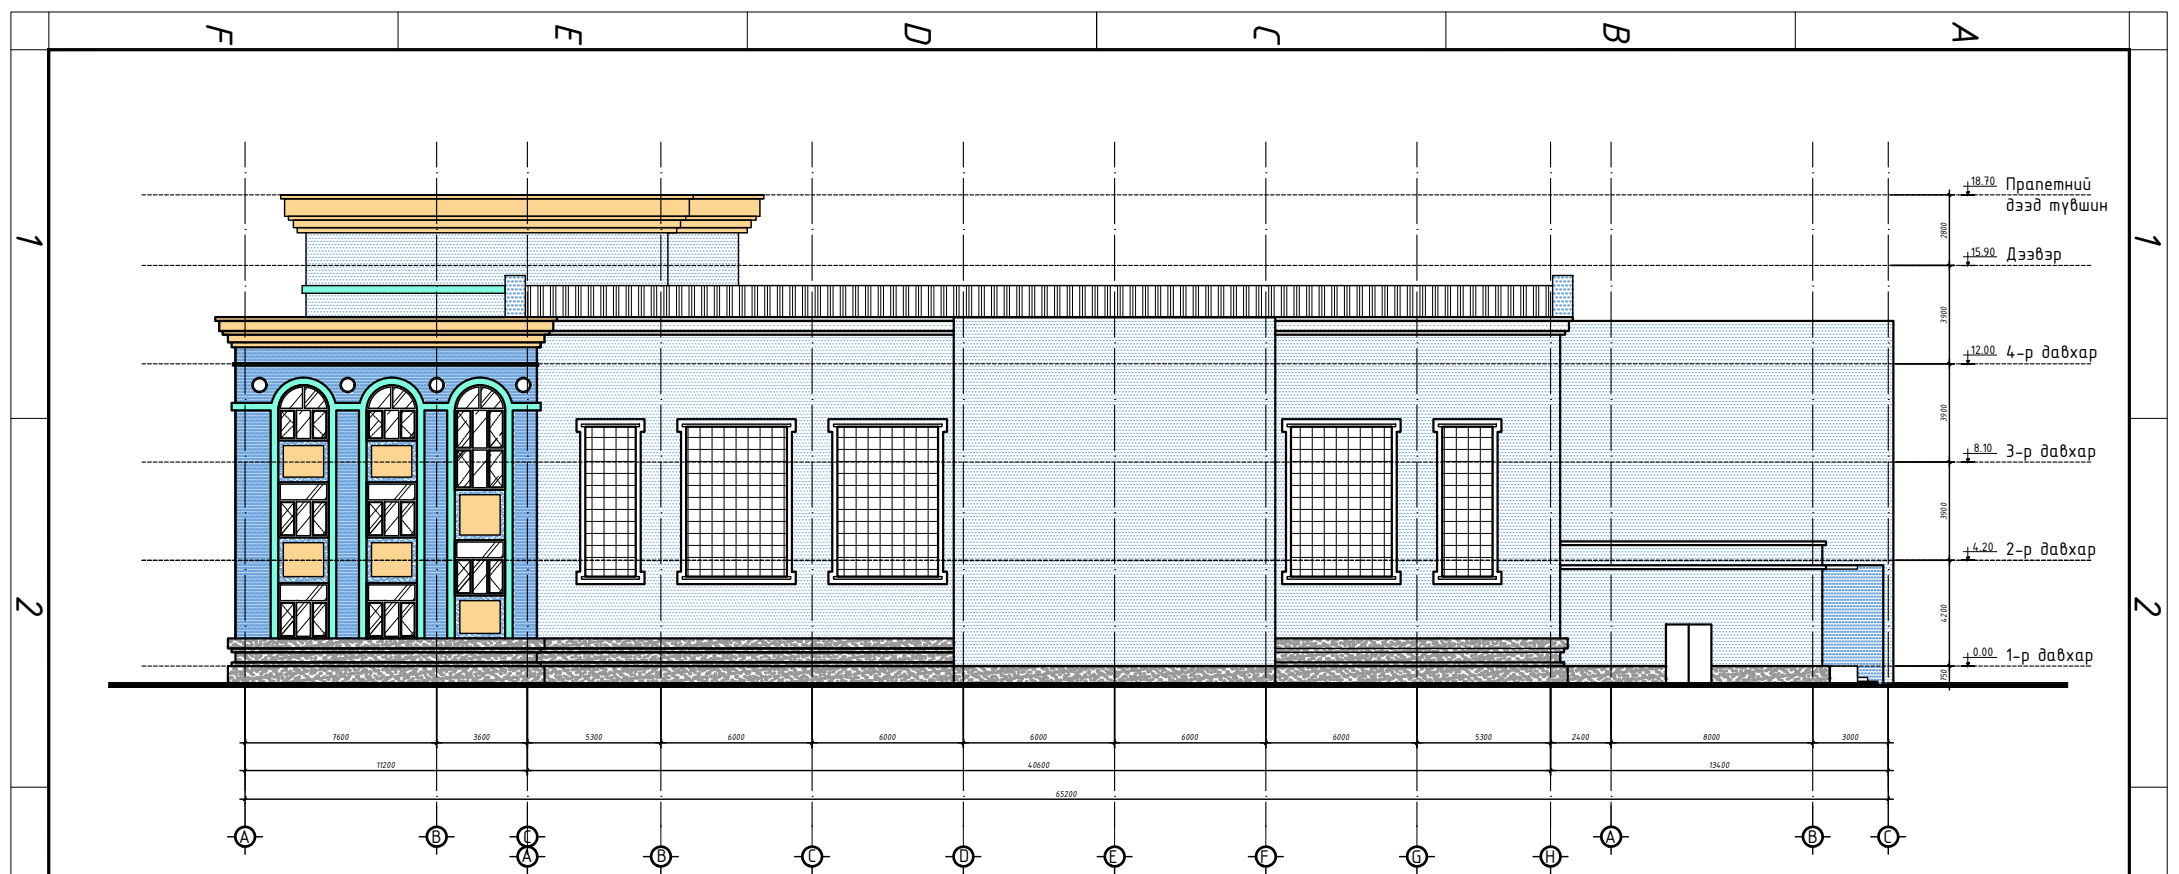

Цайвар цэнхэр өнгийн эмүлсэн будаг /үндсэн ханын/	-700.00м2 /668.40/
	Цайвар ногоон өнгийн гоёлын хүрээ /цонх хооронд/	-10.00м2 /8.23/
	Цайвар ногоон өнгийн гоёлын хүрээ /цонх тойрсон/	-26.00м2 /24.52/
	Цайвар шаргал өнгийн карниз /прапетны/	-60.00м2 /56.34/
	Цайвар саарал өнгийн эмүлсэн будаг /цокольд/	-100.00м2 /90.43/