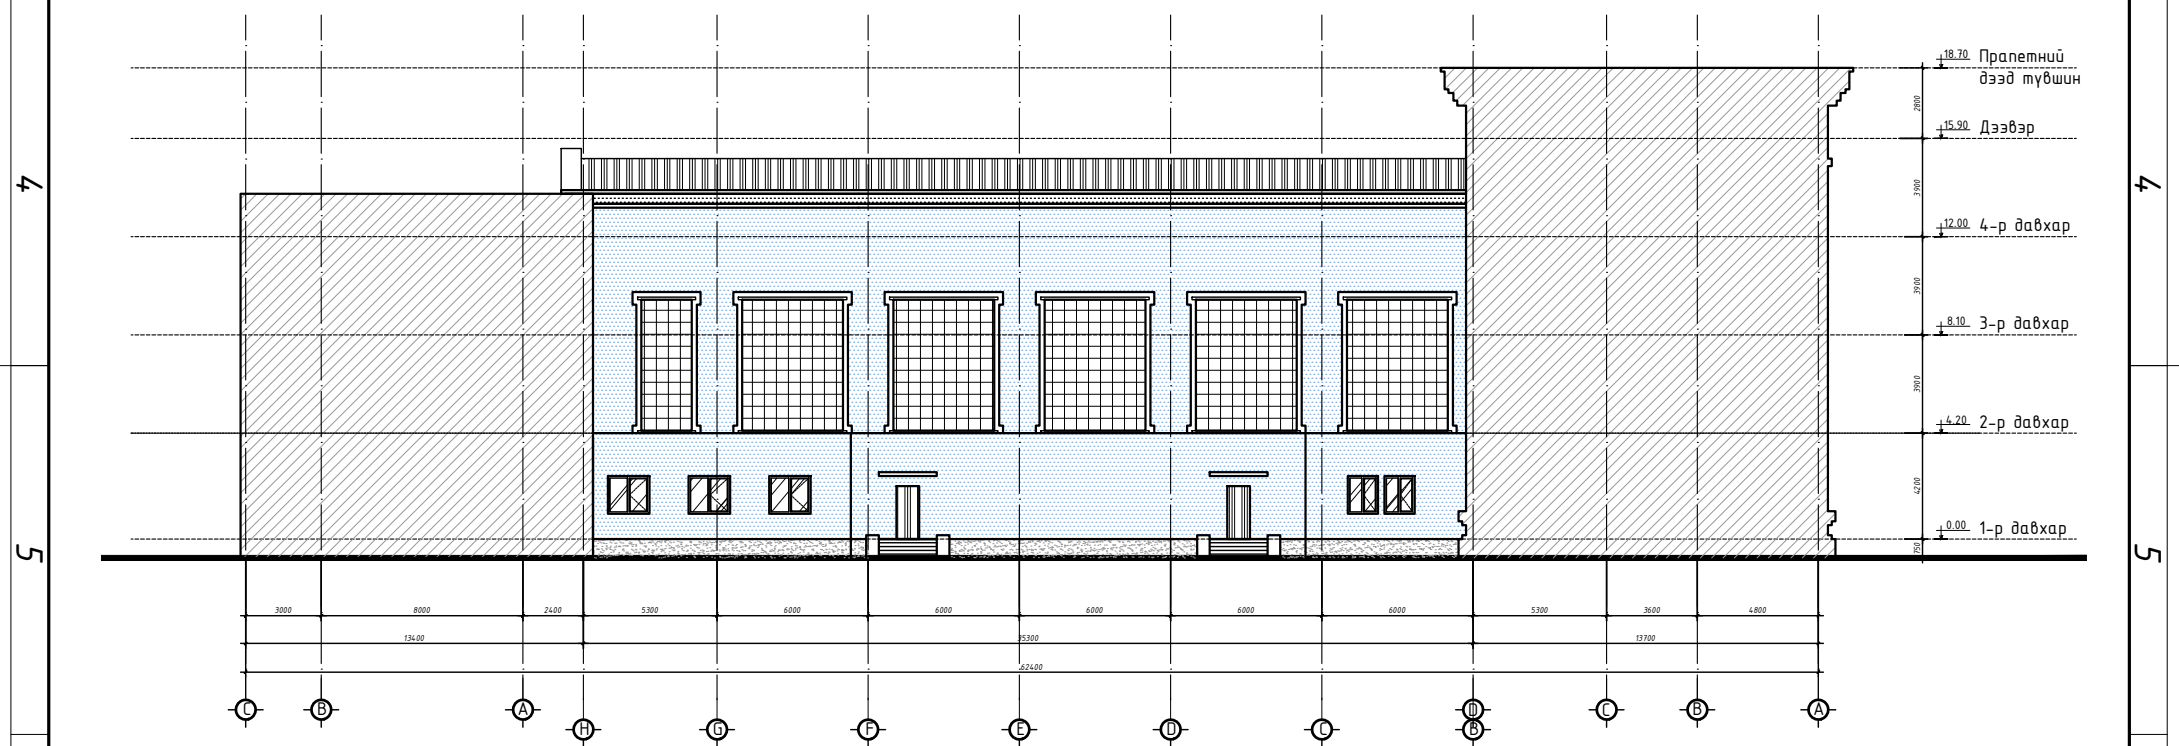

	Цайвар цэнхэр өнгийн эмүлсэн будаг /үндсэн ханын/	-650.00м2 /584.38/
	Цайвар ногоон өнгийн гоёлын хүрээ /цонх хооронд/	-15.00м2 /16.93/
	Цайвар ногоон өнгийн гоёлын хүрээ /цонх тойрсон/	-26.00м2 /24.52/
	Цайвар шаргал өнгийн карниз /прапетны/	-60.00м2 /56.34/
	Цайвар саарал өнгийн эмүлсэн будаг /цокольд/	-100.00м2 /98.41/

НИЙТ ФАСАДНЫ ТАЛБАЙ

	Цайвар цэнхэр өнгийн эмүлсэн будаг /үндсэн ханын/	-5150.60 /4896.26/
	Цайвар ногоон өнгийн гоёлын хүрээ /цонх хооронд/	-90.00 /86.41/
	Цайвар ногоон өнгийн гоёлын хүрээ /цонх тойрсон/	-213.35 /191.34/
	Цайвар шаргал өнгийн карниз /прапетны/	-560.00 /509.07/
	Цайвар саарал өнгийн эмүлсэн будаг /цокольд/	-580.00 /500.35/

- Цайвар цэнхэр өнгийн эмүльсэн будаг /үндсэн ханын/ -360.00м2 /ВВВ33/
- Цайвар ногоон өнгийн гоёлын хүрээ /цонх хооронд/ -
- Цайвар ногоон өнгийн гоёлын хүрээ /цонх тойрсон/ -
- Цайвар шаргал өнгийн карниз /прагетны/ -
- Цайвар саарал өнгийн эмүльсэн будаг /цокольд/ -25.00м2 /20.86/