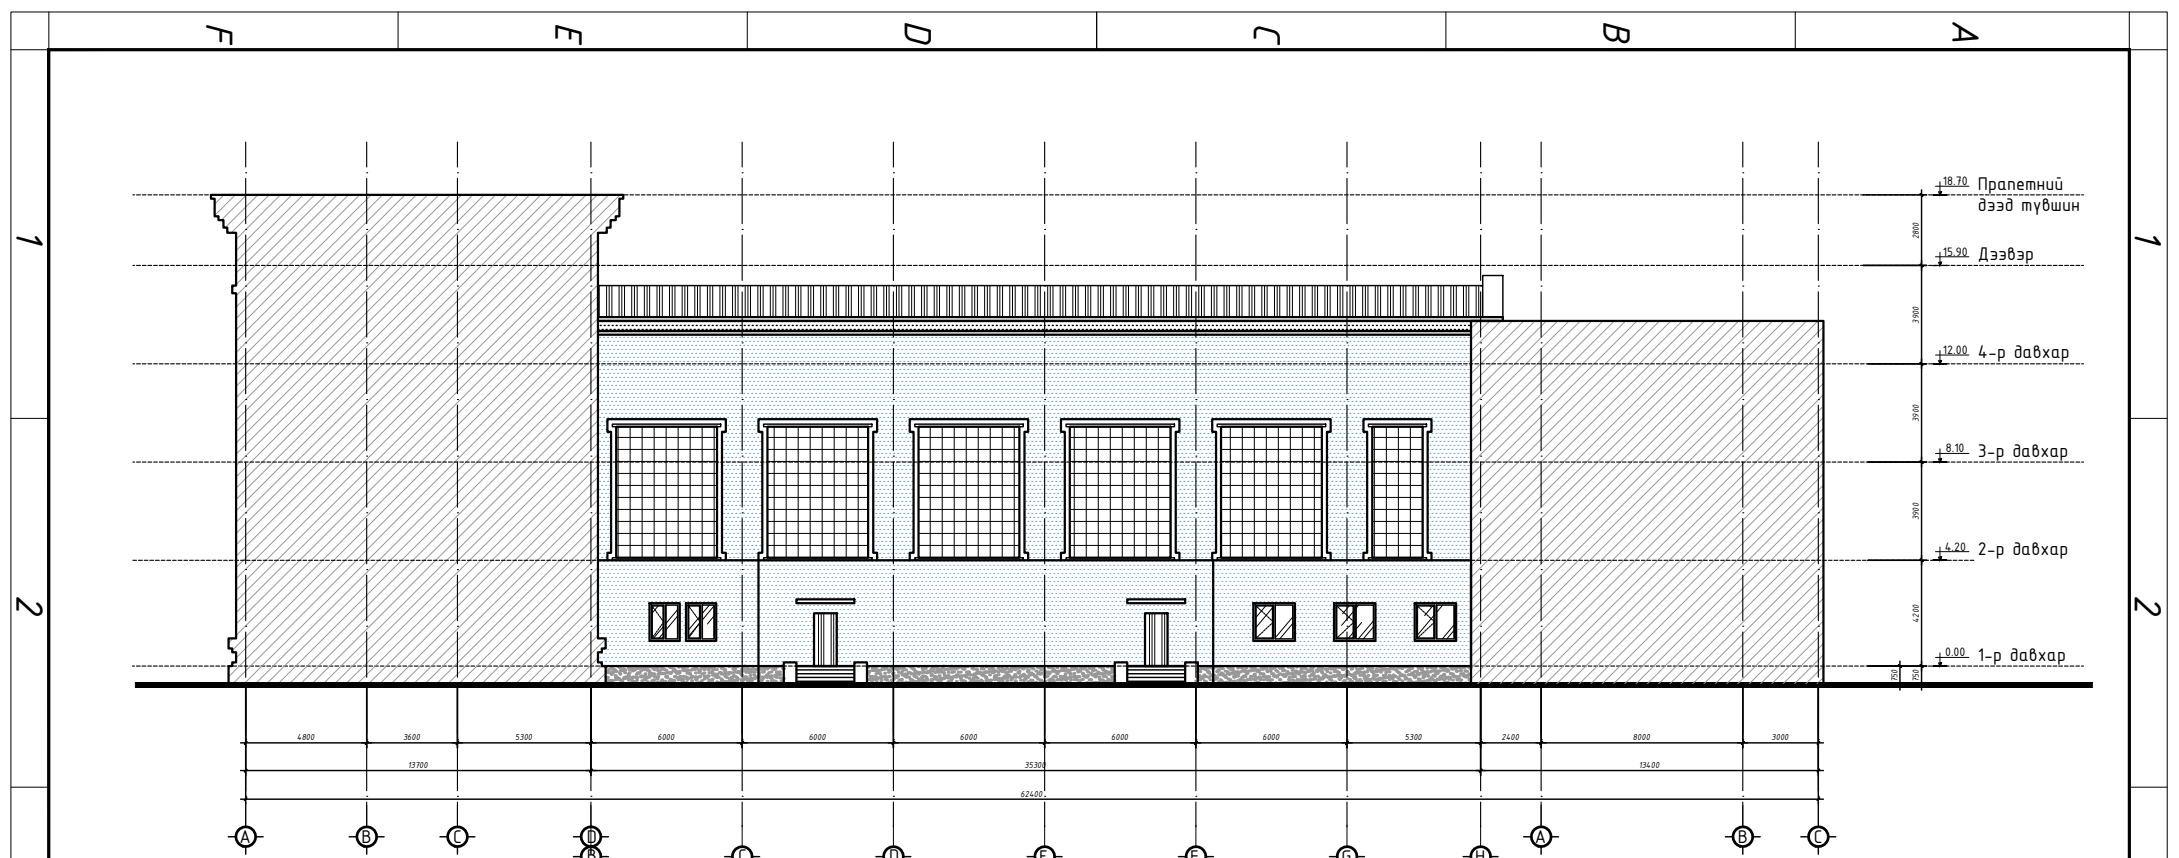

	Цайвар цэнхэр өнгийн эмүлсэн будаг /үндсэн ханын/	-650.00м2 /584.38/
	Цайвар ногоон өнгийн гоёлын хүрээ /цонх хооронд/	-15.00м2 /16.93/
	Цайвар ногоон өнгийн гоёлын хүрээ /цонх тойрсон/	-26.00м2 /24.52/
	Цайвар шаргал өнгийн карниз /прапетны/	-60.00м2 /56.34/
	Цайвар саарал өнгийн эмүлсэн будаг /цокольд/	-100.00м2 /98.41/

НИЙТ ФАСАДНЫ ТАЛБАЙ

	Цайвар цэнхэр өнгийн эмүлсэн будаг /үндсэн ханын/	-5150.60 /4896.26/
	Цайвар ногоон өнгийн гоёлын хүрээ /цонх хооронд/	-90.00 /86.41/
	Цайвар ногоон өнгийн гоёлын хүрээ /цонх тойрсон/	-213.35 /191.34/
	Цайвар шаргал өнгийн карниз /прапетны/	-560.00 /509.07/
	Цайвар саарал өнгийн эмүлсэн будаг /цокольд/	-580.00 /500.35/