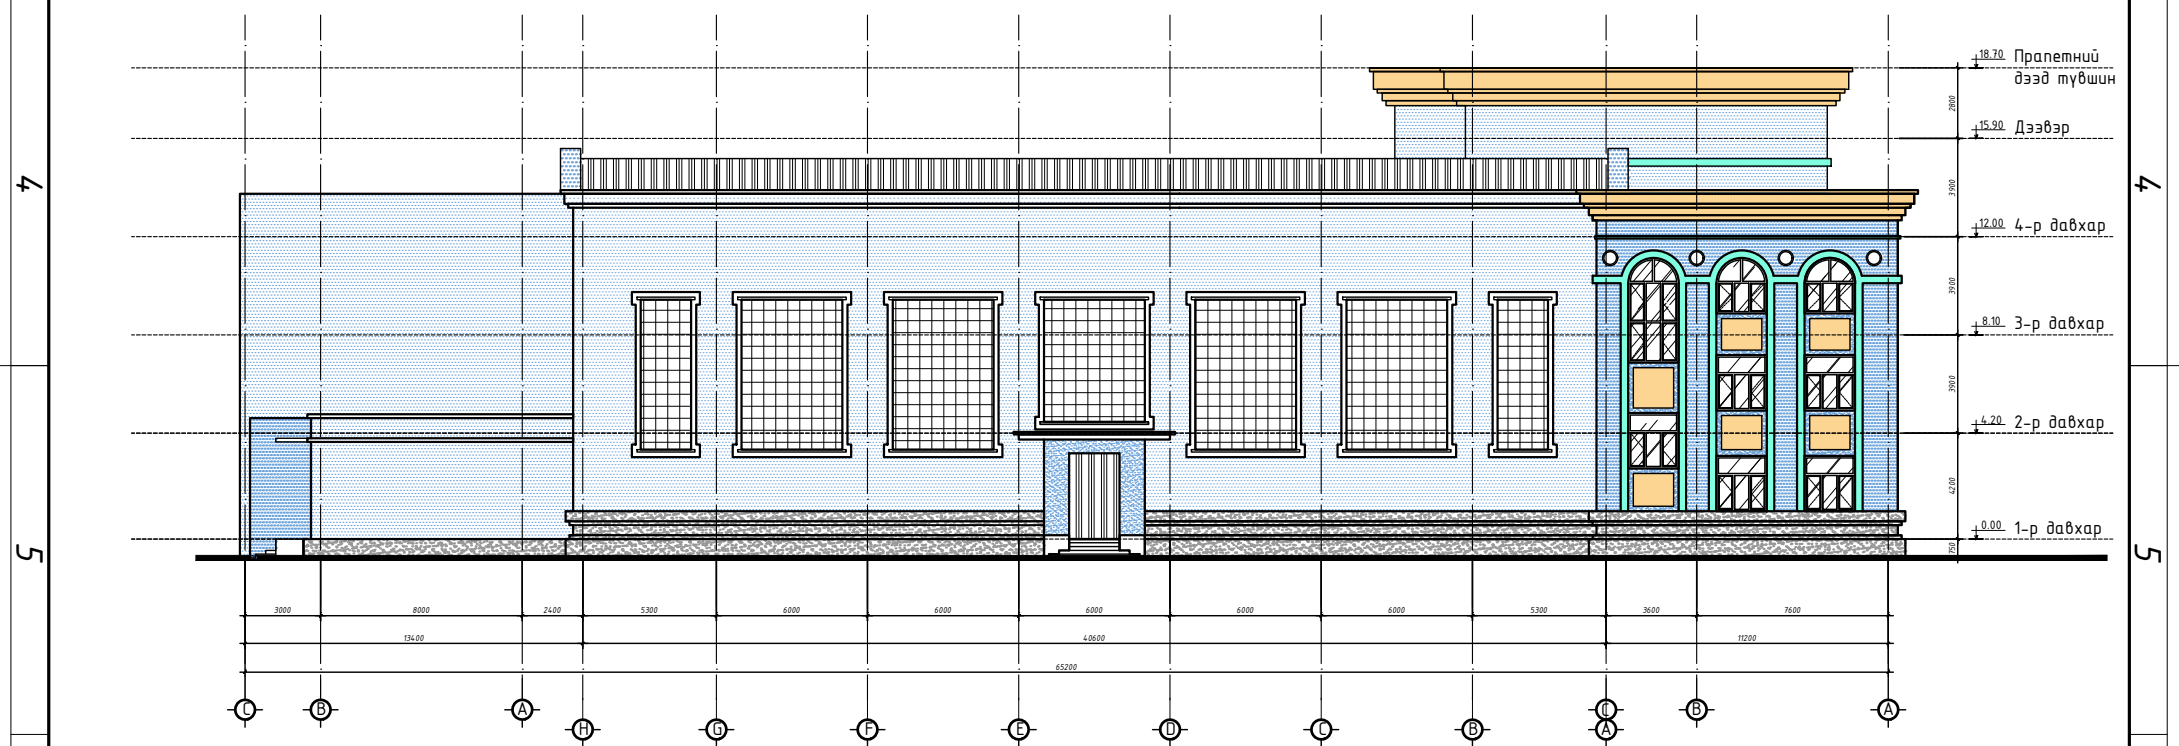

Цайвар цэнхэр өнгийн эмүлсэн будаг /үндсэн ханын/	-700.00м2 /668.40/
	Цайвар ногоон өнгийн гоёлын хүрээ /цонх хооронд/	-10.00м2 /8.23/
	Цайвар ногоон өнгийн гоёлын хүрээ /цонх тойрсон/	-26.00м2 /24.52/
	Цайвар шаргал өнгийн карниз /прапетны/	-60.00м2 /56.34/
	Цайвар саарал өнгийн эмүлсэн будаг /цокольд/	-100.00м2 /90.43/

	Цайвар цэнхэр өнгийн эмүлсэн будаг /үндсэн ханын/	-650.00м2 /584.38/
	Цайвар ногоон өнгийн гоёлын хүрээ /цонх хооронд/	-15.00м2 /16.93/
	Цайвар ногоон өнгийн гоёлын хүрээ /цонх тойрсон/	-26.00м2 /24.52/
	Цайвар шаргал өнгийн карниз /прапетны/	-60.00м2 /56.34/
	Цайвар саарал өнгийн эмүлсэн будаг /цокольд/	-100.00м2 /98.41/

НИЙТ ФАСАДНЫ ТАЛБАЙ

	Цайвар цэнхэр өнгийн эмүлсэн будаг /үндсэн ханын/	-5150.60 /4896.26/
	Цайвар ногоон өнгийн гоёлын хүрээ /цонх хооронд/	-90.00 /86.41/
	Цайвар ногоон өнгийн гоёлын хүрээ /цонх тойрсон/	-213.35 /191.34/
	Цайвар шаргал өнгийн карниз /прапетны/	-560.00 /509.07/
	Цайвар саарал өнгийн эмүлсэн будаг /цокольд/	-580.00 /500.35/