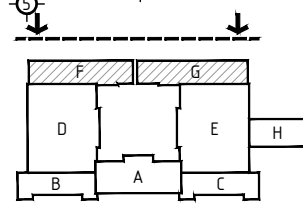

Цайвар цэнхэр өнгийн эмүлсэн будаг /үндсэн ханын/	-1'250.00м2 /1'233.84/
	Цайвар ногоон өнгийн гоёлын хүрээ /цонх хооронд/	-
	Цайвар ногоон өнгийн гоёлын хүрээ /цонх тойрсон/	-6.35м2 /6.34/
	Цайвар шаргал өнгийн карниз /прапет, цонх хооронд/	-20.00м2 /19.68/
	Цайвар саарал өнгийн эмүлсэн будаг /цокольд/	-80.00м2 /75.08/