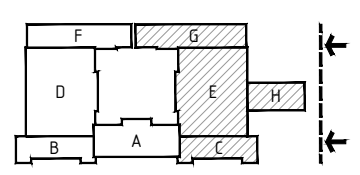

Цайвар цэнхэр өнгийн эмүлсэн будаг /үндсэн ханын/	-700.00м2 /668.40/
	Цайвар ногоон өнгийн гоёлын хүрээ /цонх хооронд/	-10.00м2 /8.23/
	Цайвар ногоон өнгийн гоёлын хүрээ /цонх тойрсон/	-26.00м2 /24.52/
	Цайвар шаргал өнгийн карниз /прапетны/	-60.00м2 /56.34/
	Цайвар саарал өнгийн эмүлсэн будаг /цокольд/	-100.00м2 /90.43/

	Цайвар цэнхэр өнгийн эмүлсэн будаг /үндсэн ханын/	-650.00м2 /584.38/
	Цайвар ногоон өнгийн гоёлын хүрээ /цонх хооронд/	-15.00м2 /16.93/
	Цайвар ногоон өнгийн гоёлын хүрээ /цонх тойрсон/	-26.00м2 /24.52/
	Цайвар шаргал өнгийн карниз /прапетны/	-60.00м2 /56.34/
	Цайвар саарал өнгийн эмүлсэн будаг /цокольд/	-100.00м2 /98.41/

НИЙТ ФАСАДНЫ ТАЛБАЙ

	Цайвар цэнхэр өнгийн эмүлсэн будаг /үндсэн ханын/	-5150.60 /4896.26/
	Цайвар ногоон өнгийн гоёлын хүрээ /цонх хооронд/	-90.00 /86.41/
	Цайвар ногоон өнгийн гоёлын хүрээ /цонх тойрсон/	-213.35 /191.34/
	Цайвар шаргал өнгийн карниз /прапетны/	-560.00 /509.07/
	Цайвар саарал өнгийн эмүлсэн будаг /цокольд/	-580.00 /500.35/