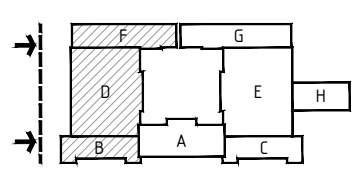

Цайвар цэнхэр өнгийн эмүлсэн будаг /үндсэн ханын/	-650.00м2 /584.38/
	Цайвар ногоон өнгийн гоёлын хүрээ /цонх хооронд/	-15.00м2 /16.93/
	Цайвар ногоон өнгийн гоёлын хүрээ /цонх тойрсон/	-26.00м2 /24.52/
	Цайвар шаргал өнгийн карниз /прапетны/	-60.00м2 /56.34/
	Цайвар саарал өнгийн эмүлсэн будаг /цокольд/	-100.00м2 /98.41/