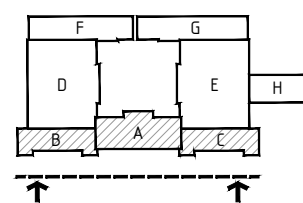

	Цайвар цэнхэр өнгийн эмүлсэн будаг /үндсэн ханын/	-850.60м2 /775.58/
	Цайвар ногоон өнгийн гоёлын хүрээ /цонх хооронд/	-60.00м2 /57.12/
	Цайвар ногоон өнгийн гоёлын хүрээ /цонх тойрсон/	-150.00м2 /131.90/
	Цайвар шаргал өнгийн карниз /прапетны/	-350.00м2 /313.99/
	Цайвар саарал өнгийн эмүлсэн будаг /цокольд/	-150.00м2 /126.73/