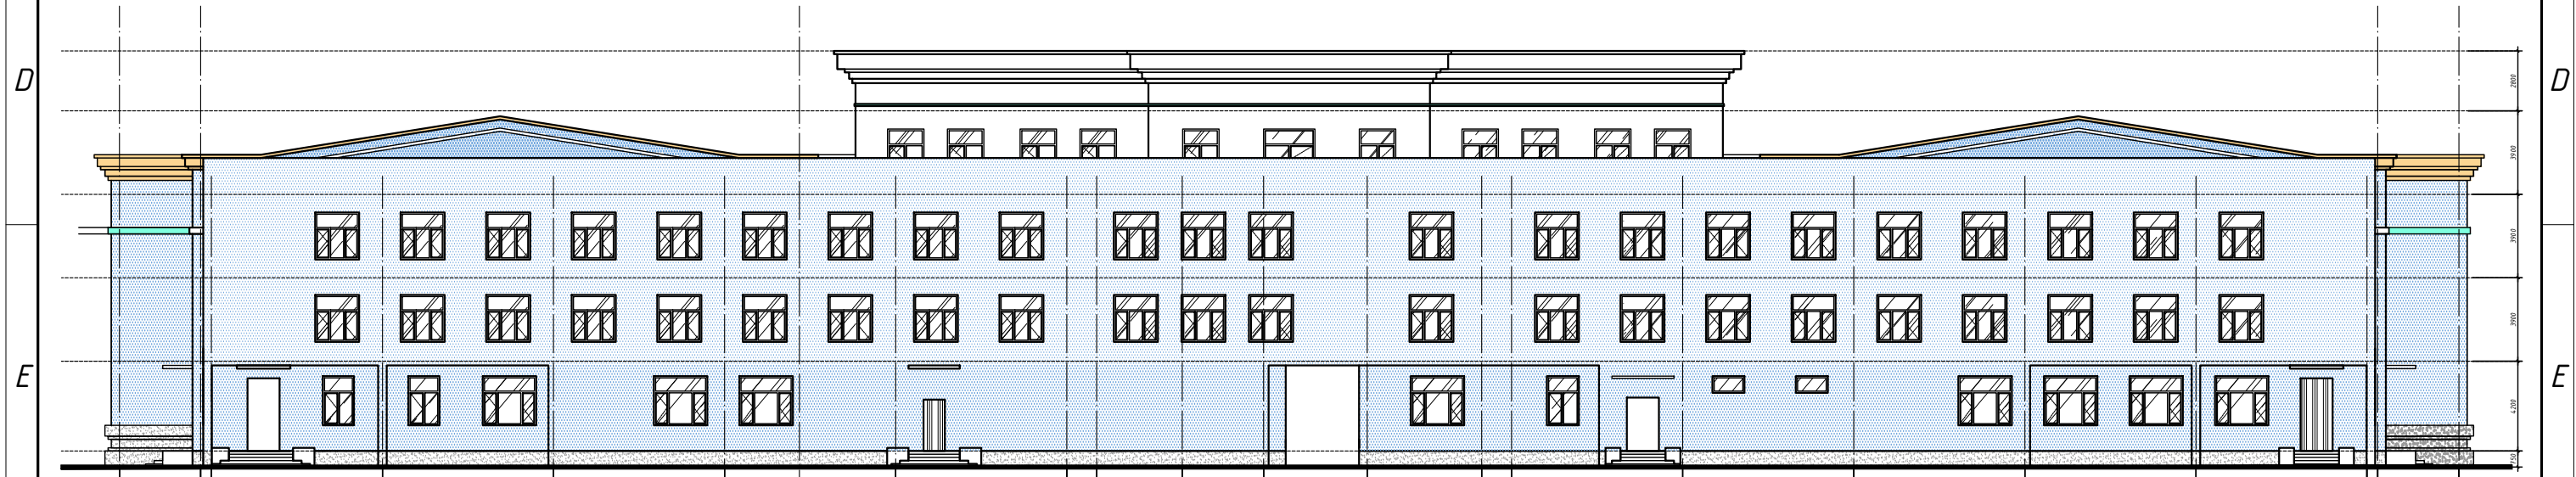

	Цайвар цэнхэр өнгийн эмүлсэн будаг /үндсэн ханын/	-850.60м2 /775.58/
	Цайвар ногоон өнгийн гоёлын хүрээ /цонх хооронд/	-60.00м2 /57.12/
	Цайвар ногоон өнгийн гоёлын хүрээ /цонх тойрсон/	-150.00м2 /131.90/
	Цайвар шаргал өнгийн карниз /прапетны/	-350.00м2 /313.99/
	Цайвар саарал өнгийн эмүлсэн будаг /цокольд/	-150.00м2 /126.73/

	Цайвар цэнхэр өнгийн эмүлсэн будаг /үндсэн ханын/	-1'250.00м2 /1'233.84/
	Цайвар ногоон өнгийн гоёлын хүрээ /цонх хооронд/	-
	Цайвар ногоон өнгийн гоёлын хүрээ /цонх тойрсон/	-6.35м2 /6.34/
	Цайвар шаргал өнгийн карниз /прапет, цонх хооронд/	-20.00м2 /19.68/
	Цайвар саарал өнгийн эмүлсэн будаг /цокольд/	-80.00м2 /75.08/

НИЙТ ФАСАДНЫ ТАЛБАЙ

	Цайвар цэнхэр өнгийн эмүлсэн будаг /үндсэн ханын/	-5'150.60 /4'896.26/
	Цайвар ногоон өнгийн гоёлын хүрээ /цонх хооронд/	-90.00 /86.41/
	Цайвар ногоон өнгийн гоёлын хүрээ /цонх тойрсон/	-213.35 /191.34/
	Цайвар шаргал өнгийн карниз /прапетны/	-560.00 /509.07/
	Цайвар саарал өнгийн эмүлсэн будаг /цокольд/	-580.00 /500.35/