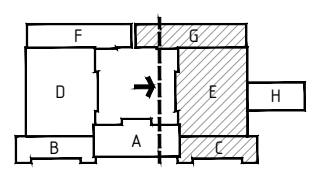

- Цайвар цэнхэр өнгийн эмүльсэн будаг /үндсэн ханын/ -360.00м2 /ВВВ33/
- Цайвар ногоон өнгийн гоёлын хүрээ /цонх хооронд/ -
- Цайвар ногоон өнгийн гоёлын хүрээ /цонх тойрсон/ -
- Цайвар шаргал өнгийн карниз /прагетны/ -
- Цайвар саарал өнгийн эмүльсэн будаг /цокольд/ -25.00м2 /20.86/

- Цайвар цэнхэр өнгийн эмүльсэн будаг /үндсэн ханын/ -350.00м2 /315.33/
- Цайвар ногоон өнгийн гоёлын хүрээ /цонх хооронд/ -
- Цайвар ногоон өнгийн гоёлын хүрээ /цонх тойрсон/ -
- Цайвар шаргал өнгийн карниз /прагетны/ -
- Цайвар саарал өнгийн эмүльсэн будаг /цокольд/ -25.00м2 /20.86/

НИЙТ ФАСАДНЫ ТАЛБАЙ

- Цайвар цэнхэр өнгийн эмүльсэн будаг /үндсэн ханын/ -5'150.60 /4'896.26/
- Цайвар ногоон өнгийн гоёлын хүрээ /цонх хооронд/ -90.00 /86.41/
- Цайвар ногоон өнгийн гоёлын хүрээ /цонх тойрсон/ -213.35 /191.34/
- Цайвар шаргал өнгийн карниз /прагетны/ -560.00 /509.07/
- Цайвар саарал өнгийн эмүльсэн будаг /цокольд/ -580.00 /500.35/