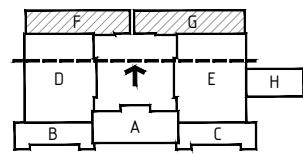

Цайвар цэнхэр өнгийн эмүлсэн будаг /үндсэн ханын/	-500.00м2 /487.21/
	Цайвар ногоон өнгийн гоёлын хүрээ /цонх хооронд/	-
	Цайвар ногоон өнгийн гоёлын хүрээ /цонх тойрсон/	-
	Цайвар шаргал өнгийн карниз /прапетны/	-
	Цайвар саарал өнгийн эмүлсэн будаг /цокольд/	-25.00м2 /24.35/

НИЙТ ФАСАДНЫ ТАЛБАЙ

	Цайвар цэнхэр өнгийн эмүлсэн будаг /үндсэн ханын/	-500.00м2 /489.19/
	Цайвар ногоон өнгийн гоёлын хүрээ /цонх хооронд/	-5.00м2 /4.13/
	Цайвар ногоон өнгийн гоёлын хүрээ /цонх тойрсон/	-5.00м2 /4.06/
	Цайвар шаргал өнгийн карниз /прапет, цонх хооронд/	-70.00м2 /62.72/
	Цайвар саарал өнгийн эмүлсэн будаг /цокольд/	-75.00м2 /64.50/

	Цайвар цэнхэр өнгийн эмүлсэн будаг /үндсэн ханын/	-5'150.60	/4'896.26/
	Цайвар ногоон өнгийн гоёлын хүрээ /цонх хооронд/	-90.00	/86.41/
	Цайвар ногоон өнгийн гоёлын хүрээ /цонх тойрсон/	-213.35	/191.34/
	Цайвар шаргал өнгийн карниз /прапетны/	-560.00	/509.07/
	Цайвар саарал өнгийн эмүлсэн будаг /цокольд/	-580.00	/500.35/