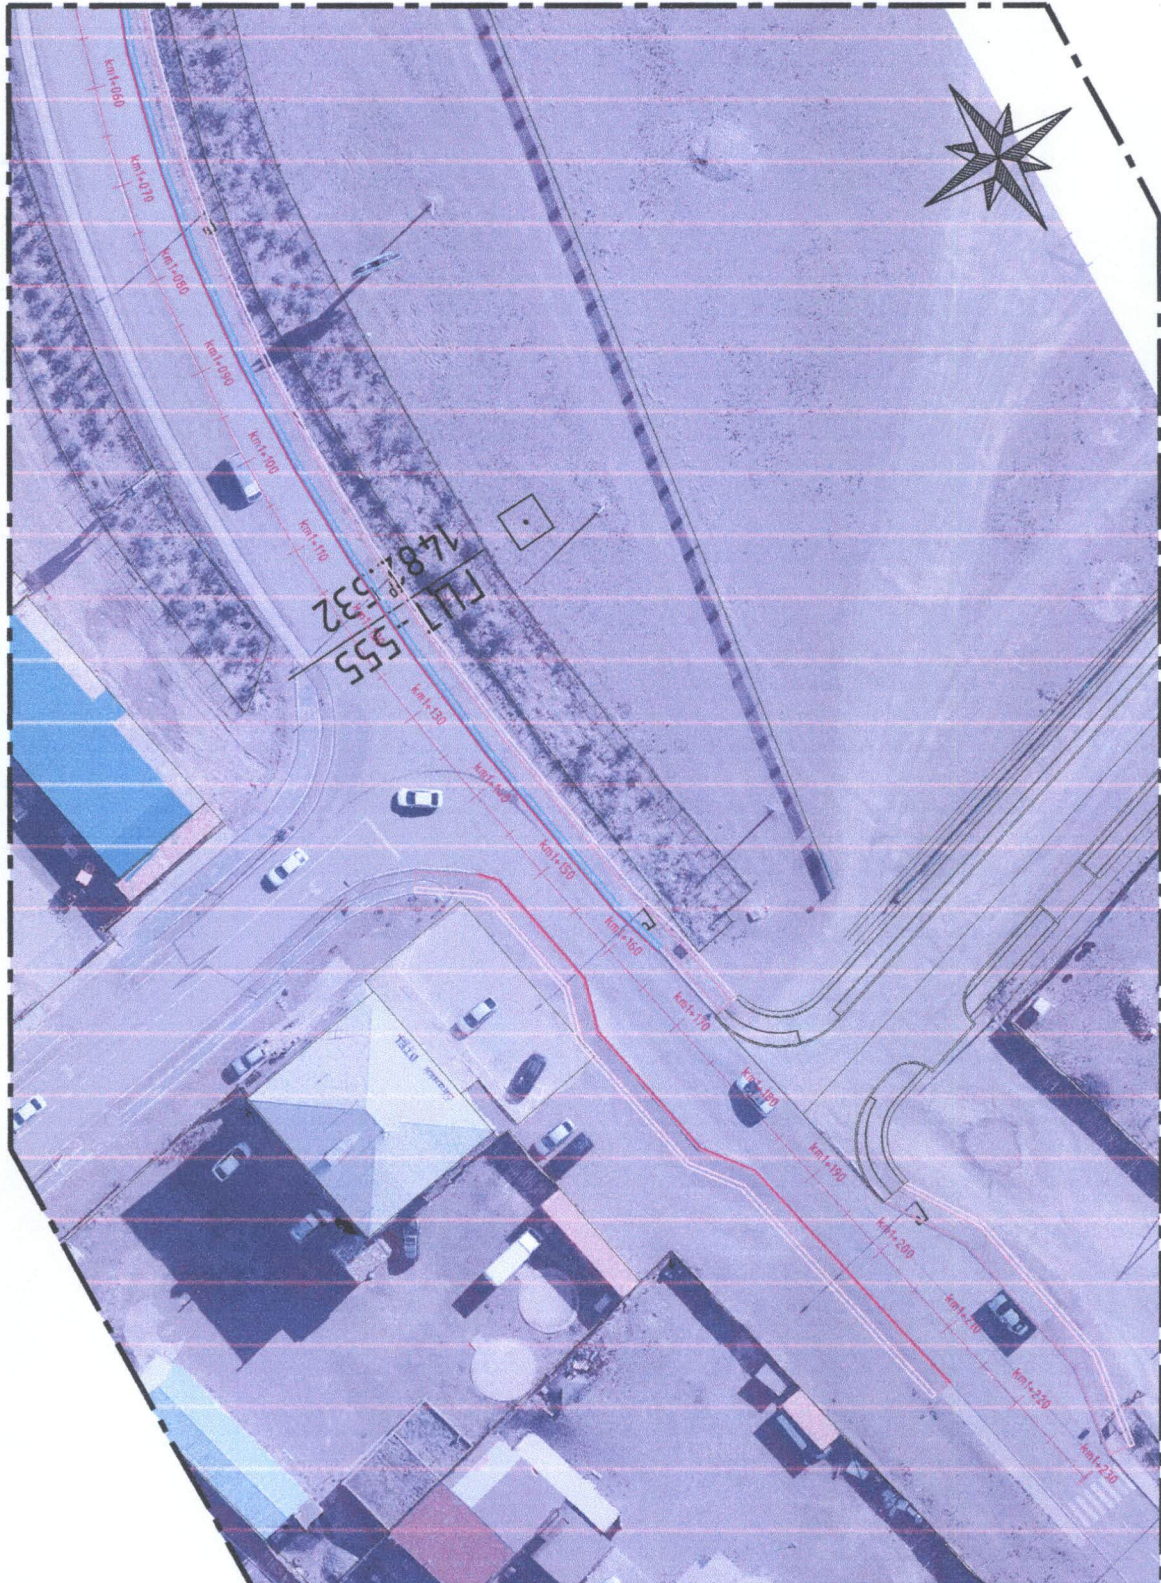

ЦОГТЦЭЦИИ СУМЫН ТӨВИЙН ЯВГАН ХҮНИЙ ЗАМЫН ЗУРАГ ТӨСӨЛ

- Авто замын хашлага
- Гарц орд
- Газон байгуулсан
- Солих авто замын хашлага
- Хуяга
- Явган зам