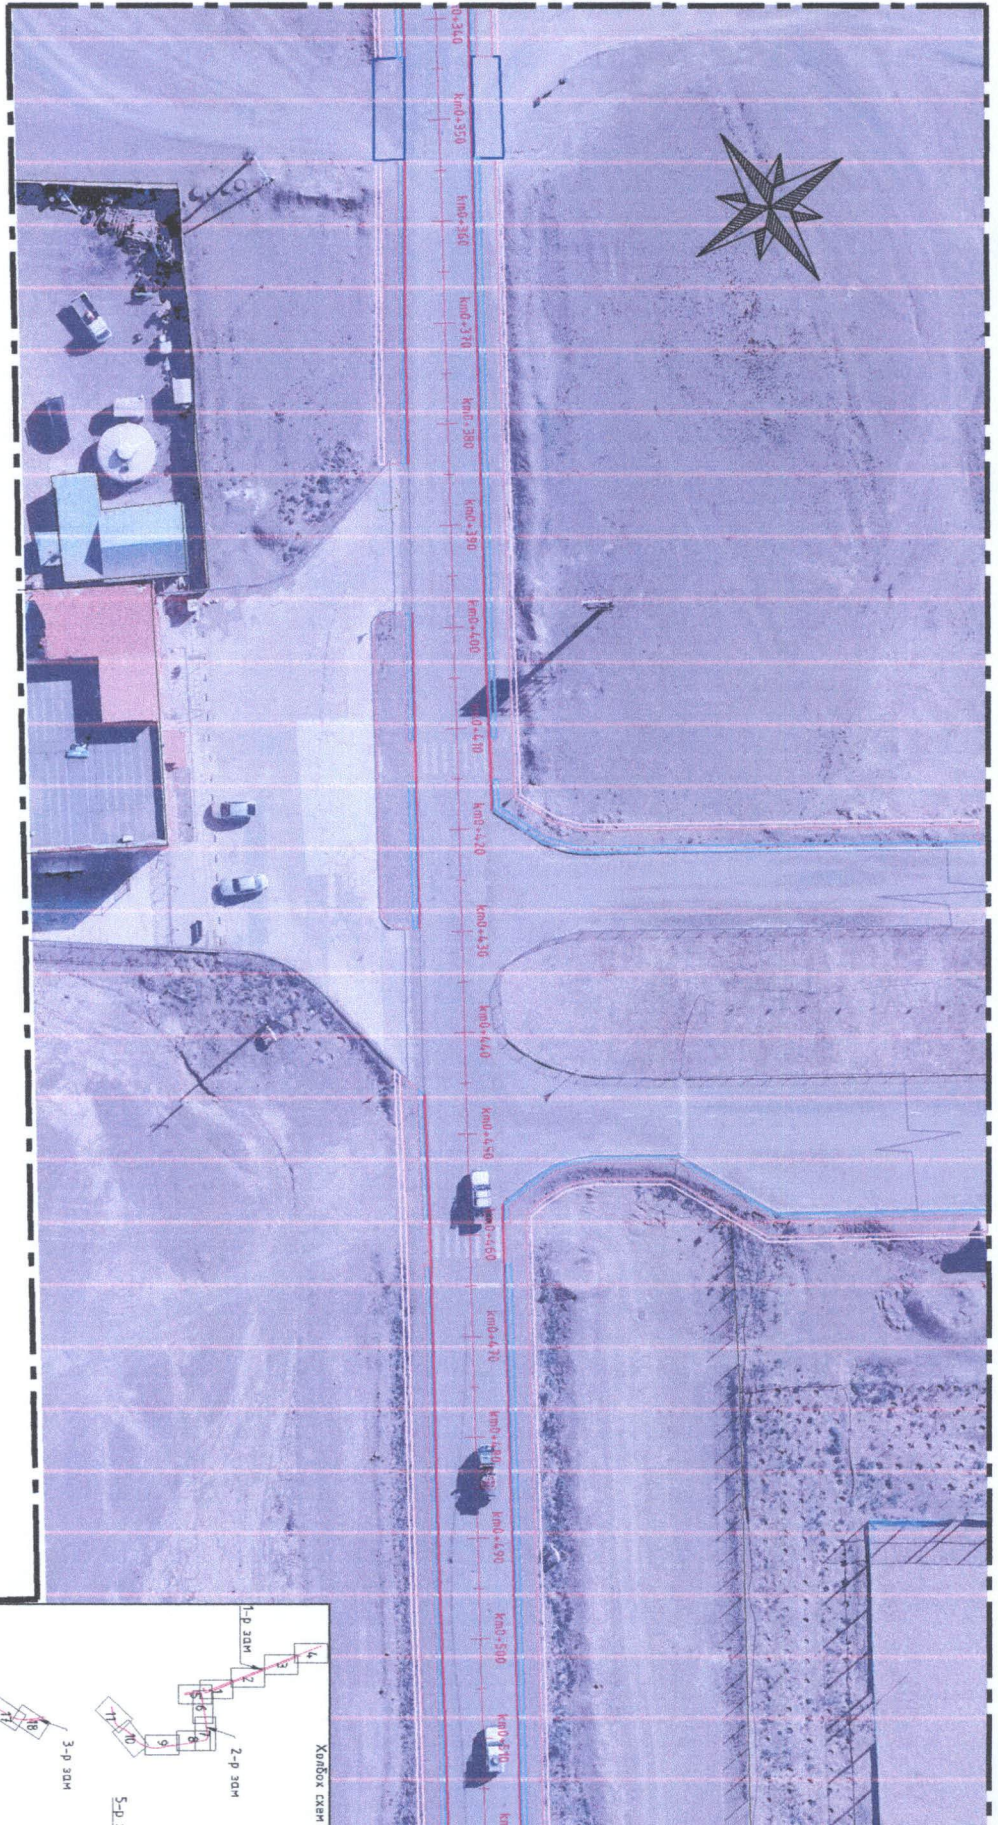

ЦОГТЦЭЦИЙ СУМЫН ТӨВИЙН ЯВГАН ХҮНИЙ ЗАМЫН ЗУРАГ ТӨСӨЛ

- Автомобильний зам
- Газон байгуулалт
- Газон
- Хүрээ
- Явган зам