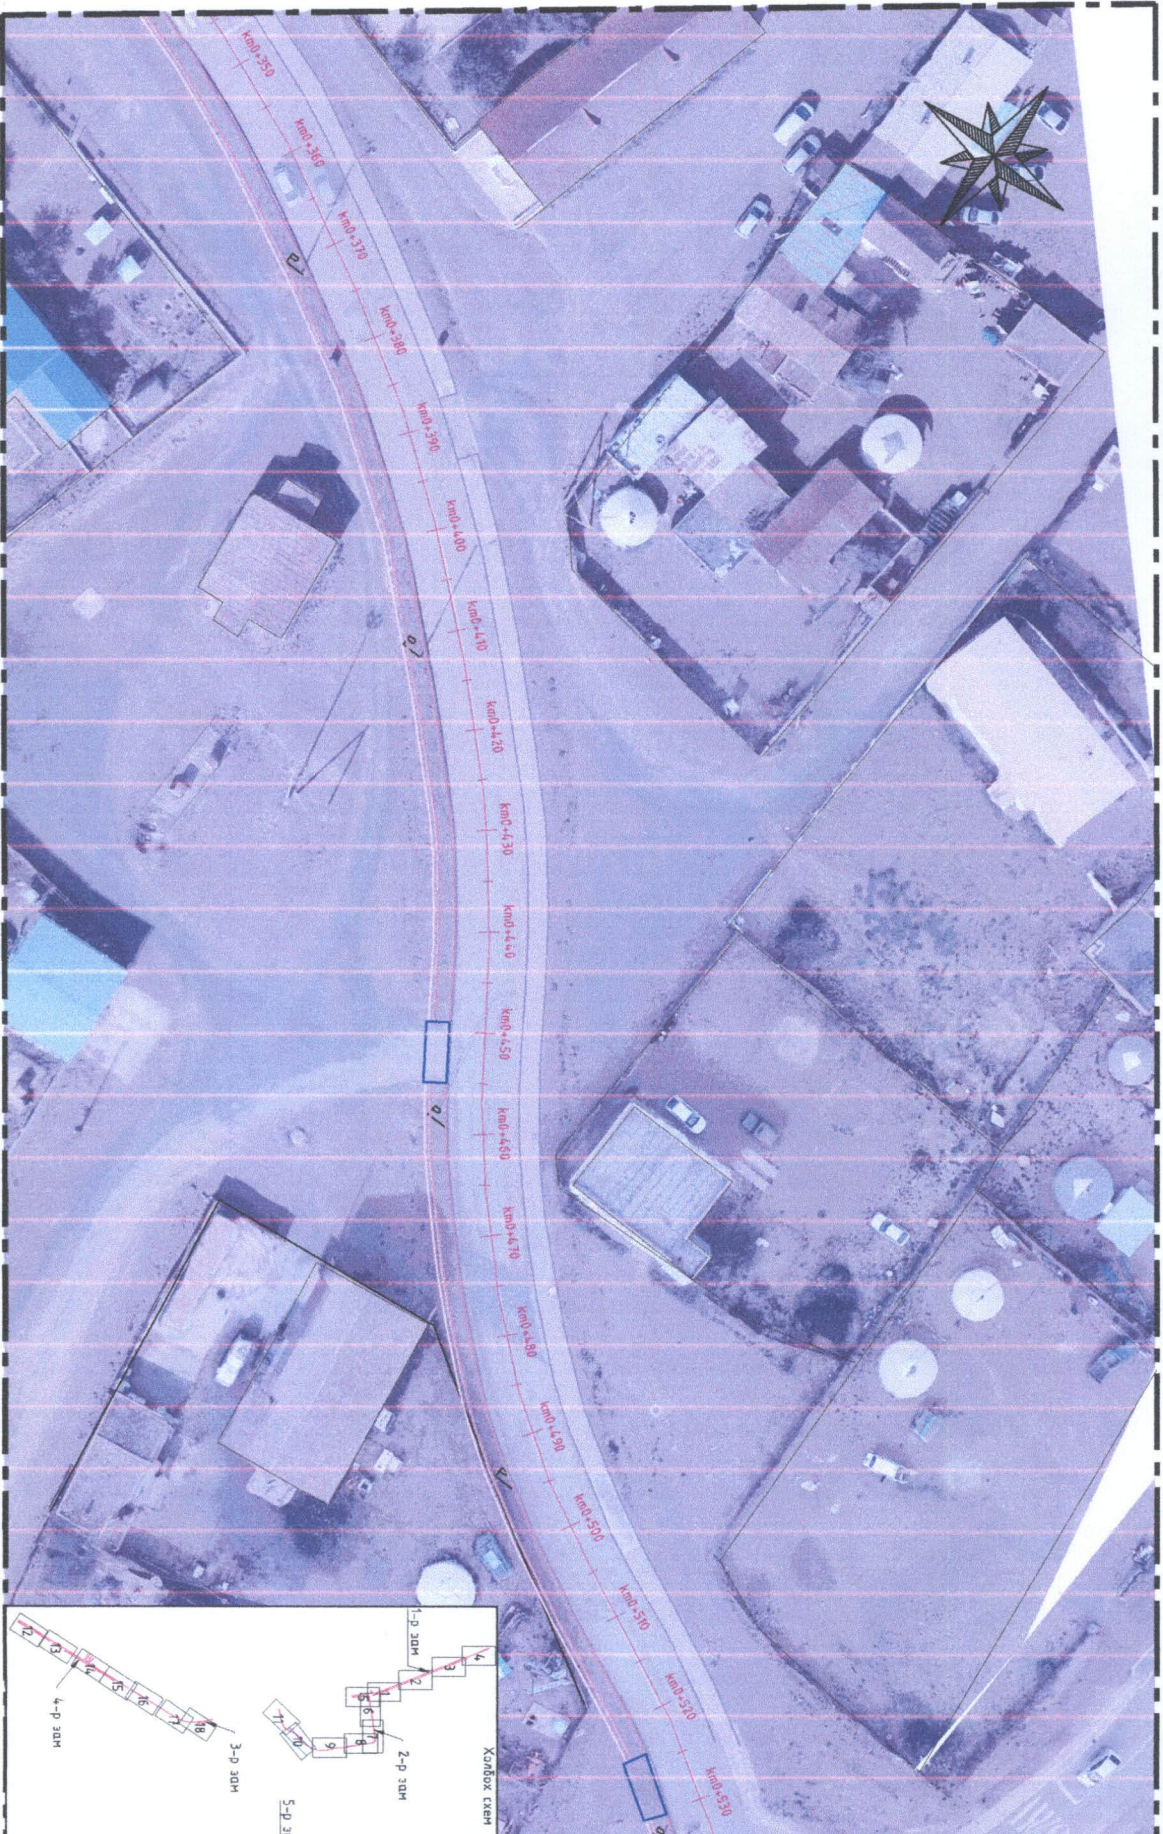

ЦОГТЦЭЦИИ СУМЫН ТӨВИЙН ЯВГАН ХҮНИЙ ЗАМЫН ЗҮРАГ ТӨСӨЛ

- Адмо замын хамтлага
- Гарц орц
- Газрын байгуулалт
- Сэлэх обьё замын хамтлага
- Утас
- Явган зам

  121 дугуйн Урьдчилсан Үйлчилгээний Төв Улаанбаатар, Төв, 15107 Төв, УТБ/ТБ 2018.08.01	 95 дугуйн Байгууллагын Төв Улаанбаатар, Төв, 15107 Төв, УТБ/ТБ 2018.08.01	ЦОГТЦЭЦИИ СУМЫН ТӨВИЙН ЯВГАН ХҮНИЙ ЗАМЫН ЗҮРАГ ТӨСӨЛ 1:500	"М-48" з.р. х.к.	Захиулагч: Гүйцэтгэгч: Эхлүүлэгч: Д.Эрвэнчүлээ Зургийн үндэс: Г.Балдар Гүйцэтгэгч: Г.Балдар Шалгарсан: Б.Нямсэлэл	ЦОГТЦЭЦИИ СУМЫН ТӨВИЙН ЯВГАН ХҮНИЙ ЗАМЫН ЗҮРАГ ТӨСӨЛ 4. ДЭВСГЭР ЗҮРАГ Төрийн хорооллыг мөргөн эвч дараху	Мэ: 1 1
Шугам: Т.С/Т.З/009