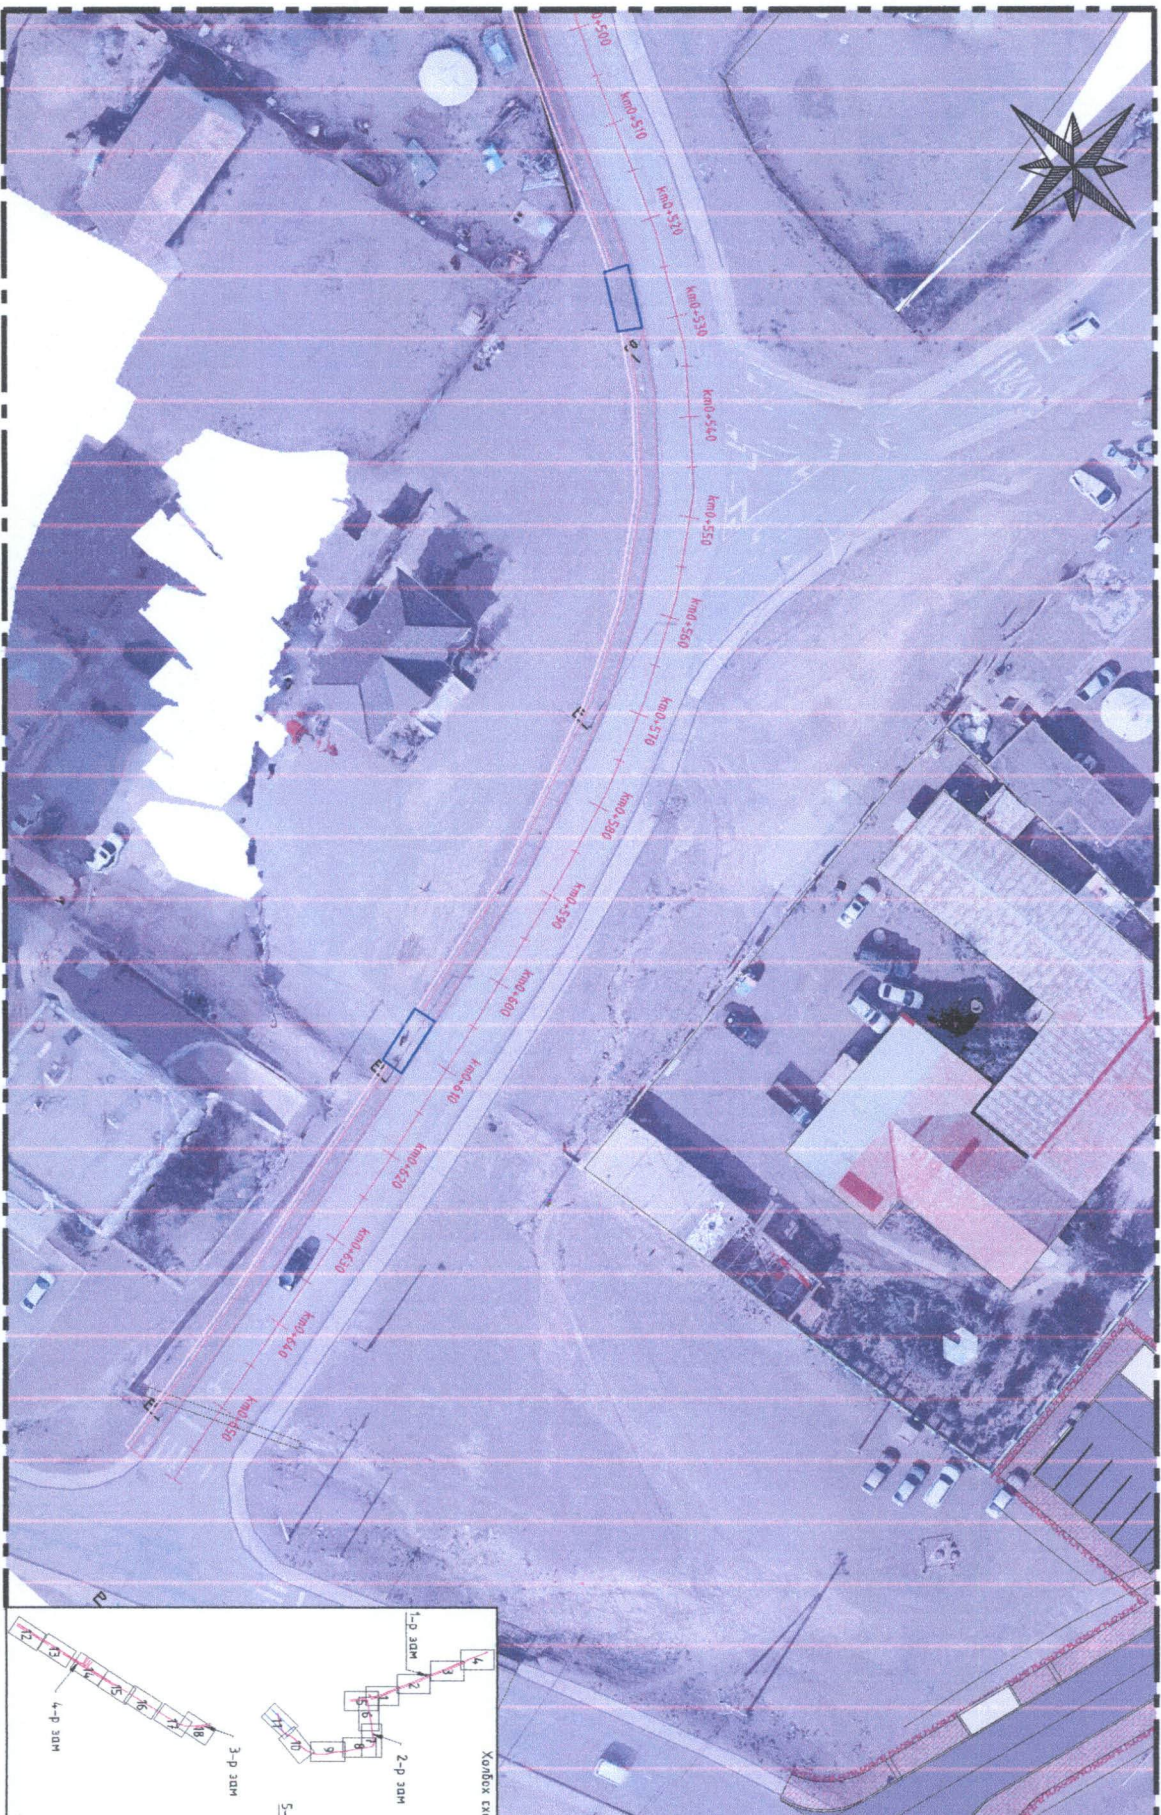

ЦОГТУЦЭИЙ СҮМЫН ТӨВИЙН ЯВГАН ХҮНИЙ ЗАМЫН ЗҮРАГ ТӨСӨЛ