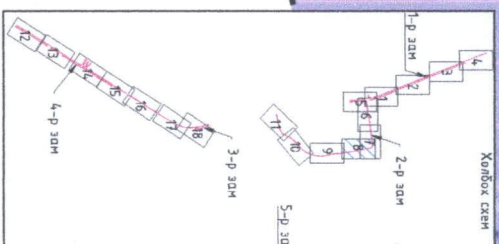

ЦОГТЦЭШИЙ СУМЫН ТӨВИЙН ЯВГАН ХҮНИЙ ЗАМЫН ЗУРАГ ТӨСӨЛ

ЭХВЭЛДЭГЧ:	ГҮЦЭЛЭГДЭГЧ:	ЦОГТЦЭШИЙ СУМЫН ТӨВИЙН ЯВГАН ХҮНИЙ ЗАМЫН ЗУРАГ ТӨСӨЛ		М/
		Зохирал	Д.Эрвэнчигээ	№
Урьдчилсан зураг	М.Э.Х. Сүхбаатар Рүүн	Зургийн үнж	Г.Бамбаяр	Тайлбар
Төрийн захирлын тушаал	Монгол Улсын Засгийн газрын тээвэр, хэрэгсэл, харилцаа, цахилгаан, урьдчилсан зураг	Гүйцэтгэгч	Г.Бамбаяр	Зам өсгөл
Төрийн захирлын тушаал	Т.М.Э.Х.Х	Шалгарсан	Б.Нямсүрэн	Ширр
Төрийн захирлын тушаал	Т.М.Э.Х.Х			Т.Т.С/23/009