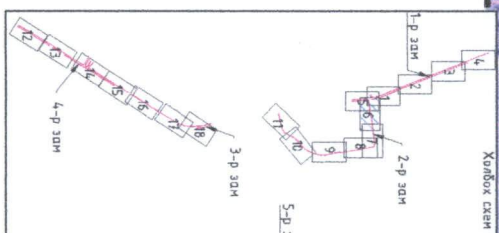

Захидагч:	Гүйцэтгэгч:	ЦОГТЦЭЦИЙ СҮМЫН ТӨВИЙН ЯВГАН ХҮНИЙ ЗАМЫН ЗУРАГ ТӨСӨЛ	Мэ
		Захирагч Д.Эрдэнэчимэг	№
		Зургийн гүйцэтгэгч Г.Болболар	4. ДЭВСГЭР ЗУРАГ
		Гүйцэтгэсэн Г.Болболар	Төрийн хөрөнгийг мөнгөн зам дагуу
		Шалбарсан Е.Нинжээлэн	Шураг Т/Т/23/2009