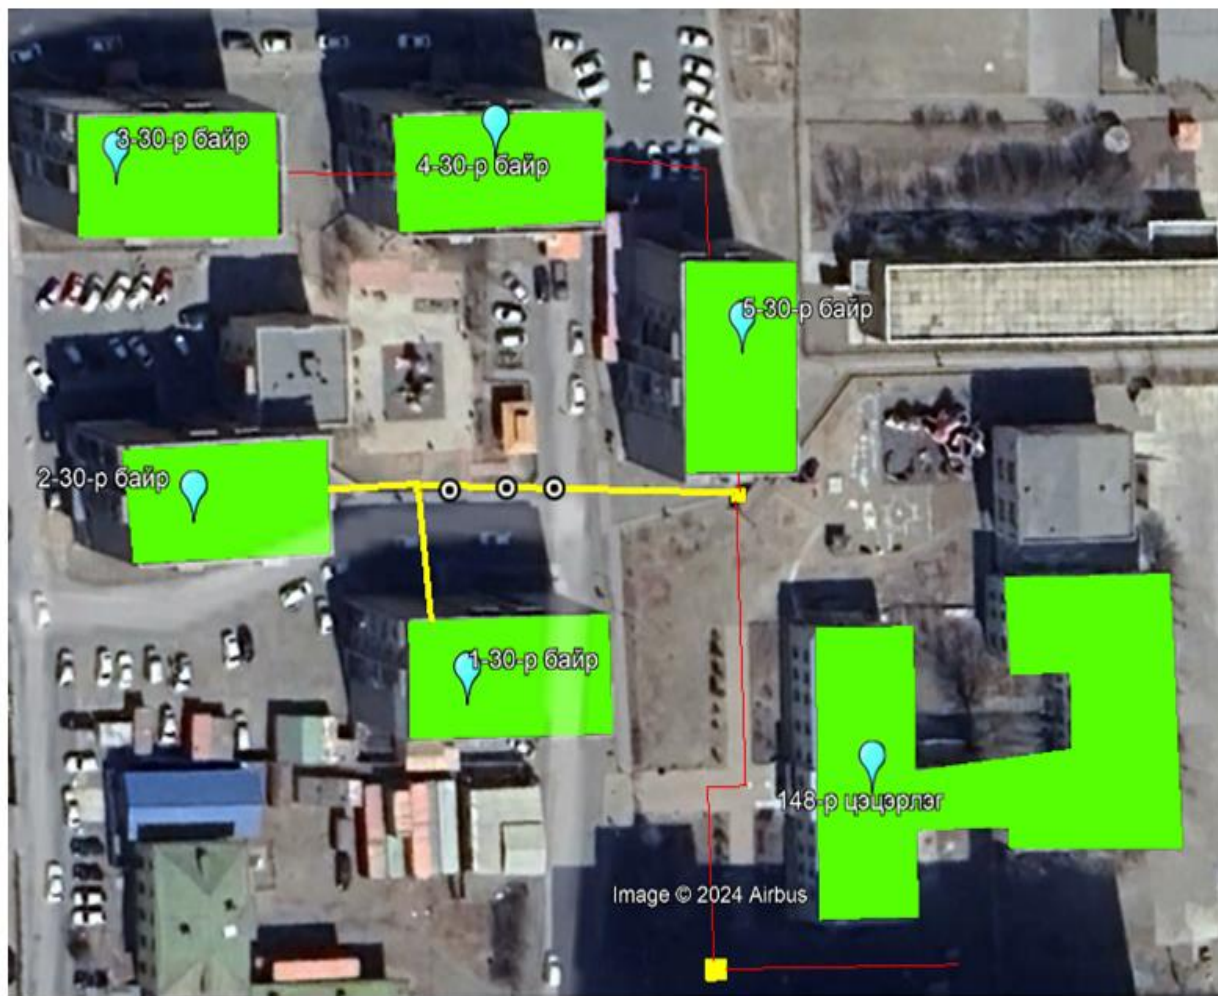

СХД–19 дүгээр хороо Ус дулаан дамжуулах 132 дугаар төвийн харьяа эрчим хүчний 5-30 дугаар байрны дулааны худгаас 1, 2 -30 дугаар байрны оруулга хүртэл 5 хос Ф50мм-Ф100мм –ийн шугамыг шинэчлэн солих ажил

- Төв магистраль шугам
- Шинэчлэн солигдох шугам
- Дулааны худаг
- ⊙ Гэмтэл гардаг цэг

1. СХД –ийн 19 дүгээр хороо 21-р хороололд 62-р сургууль болон СХД-н нийгмийн даатгалын баруун талд байрлах.
2. Хороолол дунд хүүхдийн тоглоомын талбай болон ногоон байгууламжийг СӨХ-той зөвшилцөж сэргээх