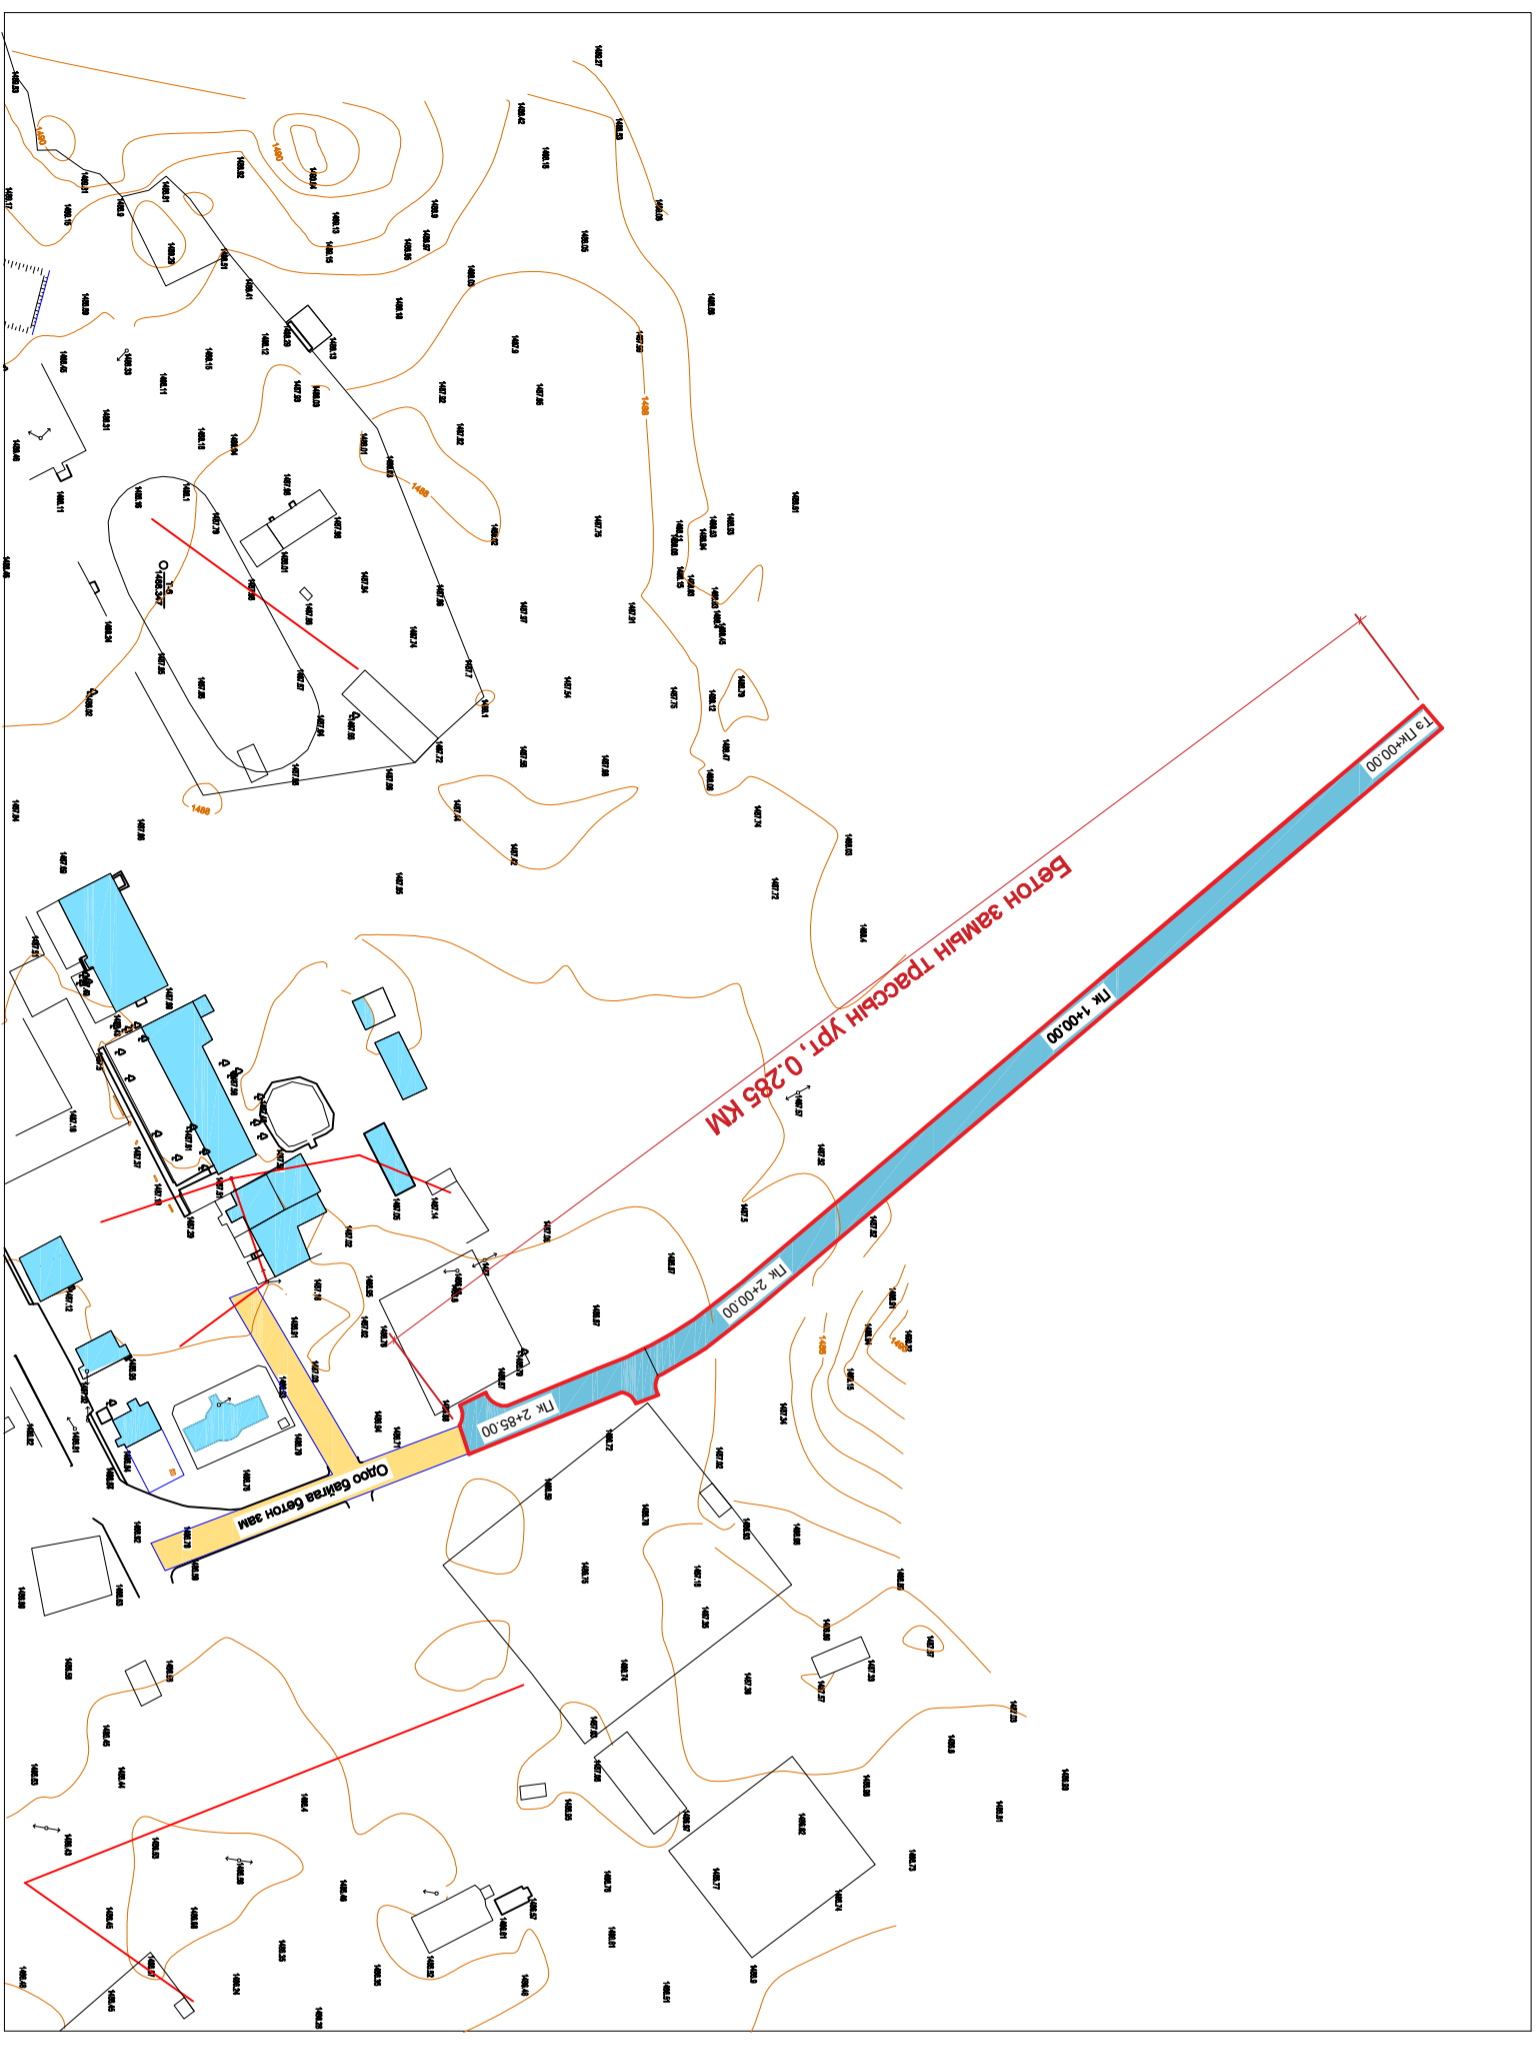

1 2 3 4 5 6 7 8

БАЙРШЛЫН ТОЙМ ЗУРАГ

ТАНИХ ТЭМДЭГ:

Одоо байгаа байшин барилга шугам сүлжээний таних тэмдэг

- Байшин барилга
- Байшин барилга
- Төмөр хашаа
- Төмөр хашаа
- Модон хашаа
- Төмөр хашаа
- Замын тэмдэг
- Төмөр хашаа
- Гэрлийн шон
- Төмөр хашаа
- Мэдээллийн самбар
- Төмөр хашаа
- Өндөр хүчдэл
- Нам хүчдэл
- Газар доорхи Цахилгааны шугам
- Одоо байгаа бетон зам

Увс аймгийн Бөхмөрөн сумын бетон замын ажлын зураг

Байршлын тойм зураг

 "Гурван термис" ХХК

| | | | | |
|-------------|--------------|----------|-----------------|---------|
| Инженер | Ц.Цэвээндорж | EG Шифр: | Масштаб: | Огноо: |
| Гүйцэтгэсэн | О.Болдбаяр | ГТ-04/24 | M1:2000 | 2024 |
| Шалгасан | Ц.Цэвээндорж | ТГ Шифр: | Зургийн дугаар: | Хуудас: |
| | | | БТ-01 | 05 |