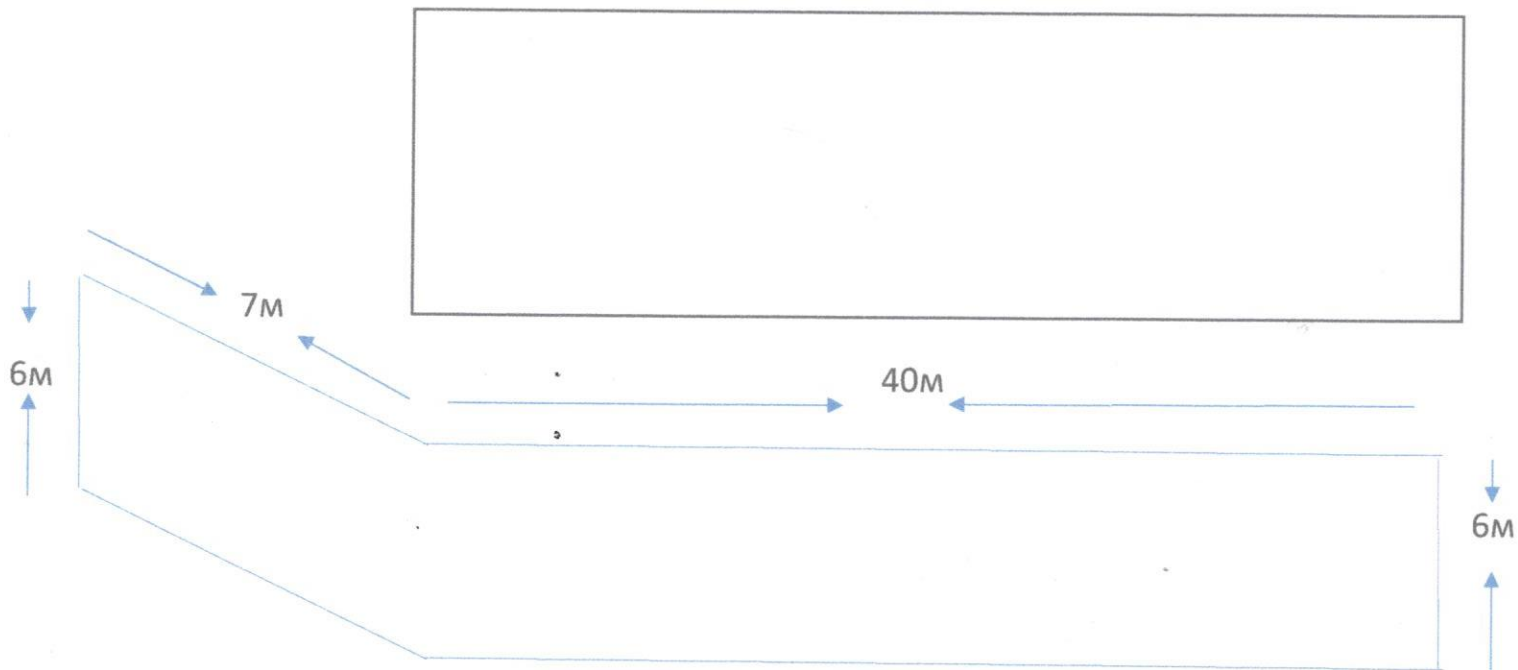

ТЕХНИКИЙН ТОДОРХОЙЛОЛТ БОЛОВСРУУЛСАН:

АЖЛЫН ХЭСГИЙН АХЛАГЧ:

Э.БӨХБААТАР

АЖЛЫН ХЭСГИЙН ГИШҮҮД:

А.АЛТАНЦЭЦЭГ

Т.ДОЛГОРМАА

ЗАСАГ ДАРГЫН ТАМГЫН ГАЗАР

АХМАДЫН ӨРГӨӨНИЙ ЗҮҮН УРД ТАЛД, СОЁЛЫН ТӨВИЙН УРД ТАЛД

СОЁЛЫН ТӨВИЙН ЗҮҮН ХОЙД ТАЛД

ЕРӨНХИЙ БОЛОВСРОЛЫН СУРГУУЛЫН ЗҮҮН УРД ТАЛД, ЗҮҮН ХОЙД ТАЛД

ХҮҮХДИЙН ЦЭЦЭРЛЭГ

ЭРҮҮЛ МЭНДИЙН ТӨВ