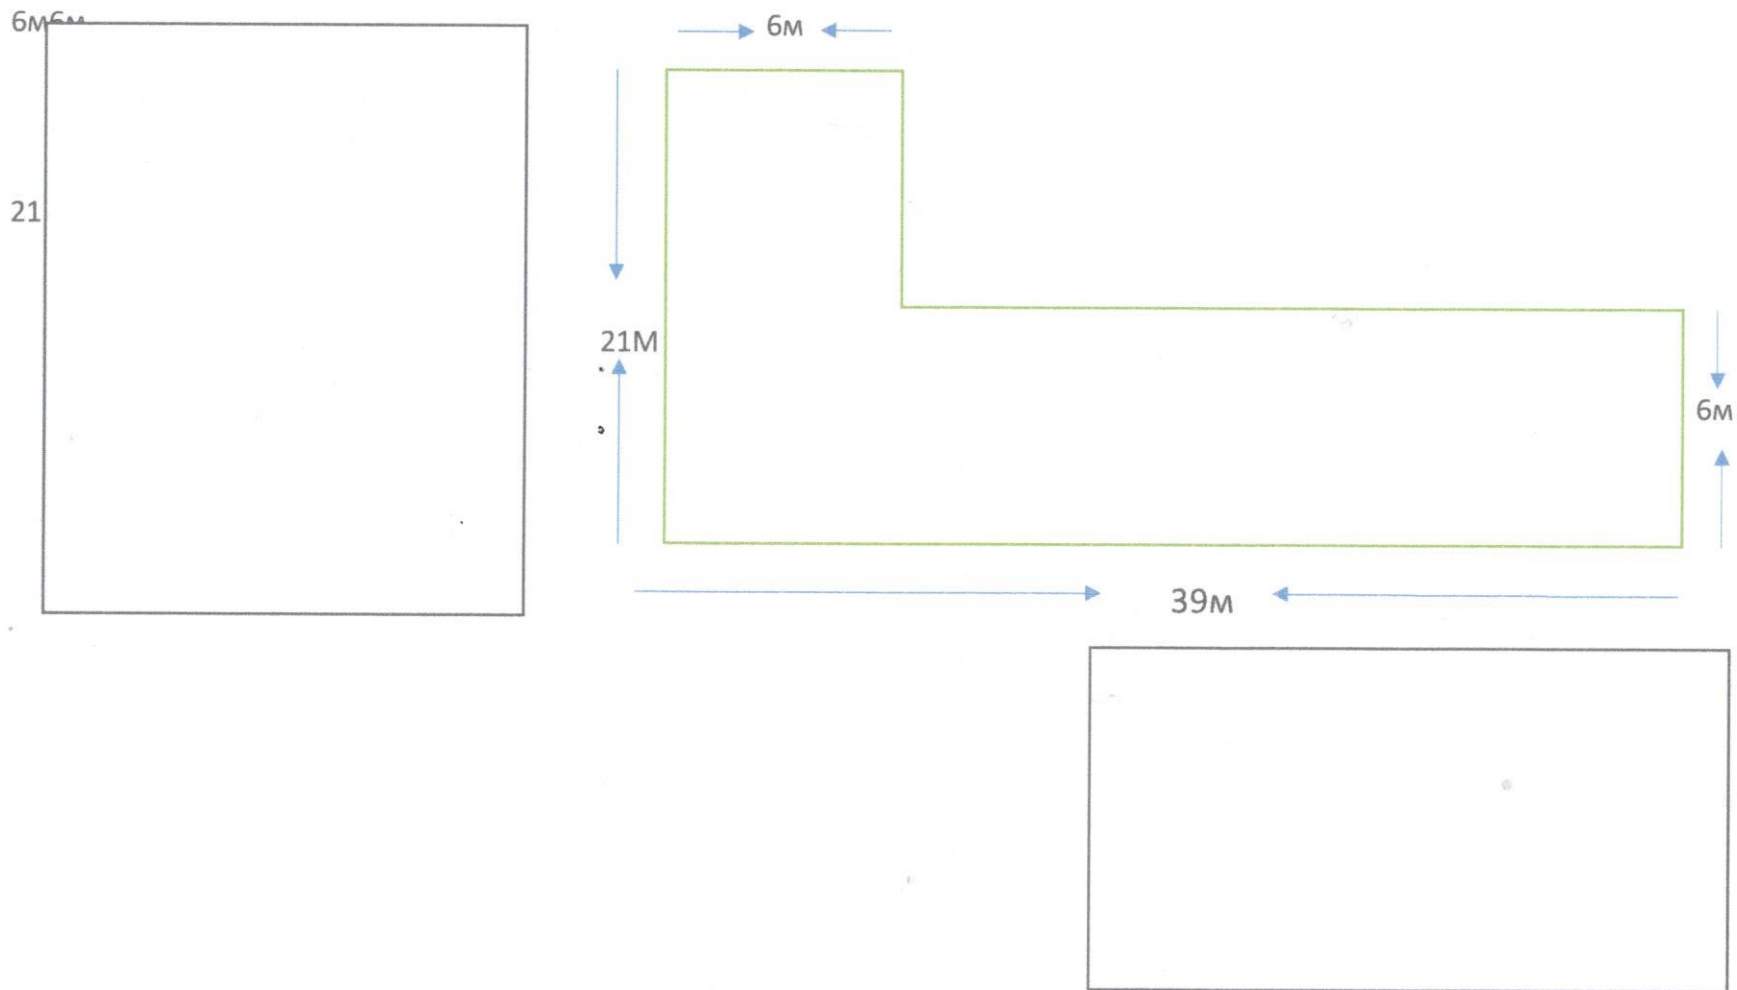

- Нийт зогсоол 244м , 6-м өргөнтэй байна.
- Авто зогсоолын хашлага 100*15*30 харьцаатай байна.
- Авто зогсоолын зузаан 15см-аас доошгүй байх.
- 100*15*30 төсөвт өртөг 20'000 төг байна.
- Буталсан чулуун суурьтай, цементэн гадаргуутай байх.

ТЕХНИКИЙН ТОДОРХОЙЛОЛТ БОЛОВСРУУЛСАН:

АЖЛЫН ХЭСГИЙН АХЛАГЧ:

Э.БӨХБААТАР

АЖЛЫН ХЭСГИЙН ГИШҮҮД:

А.АЛТАНЦЭЦЭГ

Т.ДОЛГОРМАА

ЗАСАГ ДАРГЫН ТАМГЫН ГАЗАР

АХМАДЫН ӨРГӨӨНИЙ ЗҮҮН УРД ТАЛД, СОЁЛЫН ТӨВИЙН УРД ТАЛД

СОЁЛЫН ТӨВИЙН ЗҮҮН ХОЙД ТАЛД

ЕРӨНХИЙ БОЛОВСРОЛЫН СУРГУУЛЫН ЗҮҮН УРД ТАЛД, ЗҮҮН ХОЙД ТАЛД

ХҮҮХДИЙН ЦЭЦЭРЛЭГ

ЭРҮҮЛ МЭНДИЙН ТӨВ