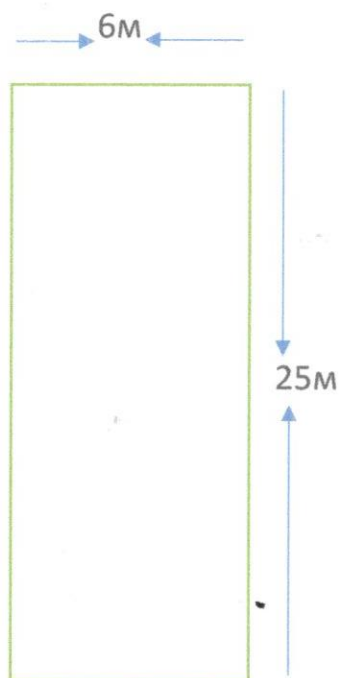

7	Ерөнхий боловсролын сургууль	Сургуулийн зүүн урд талын зүүн талд урт 30м, өргөн 6м		30м	6м		
8	Ерөнхий боловсролын сургууль	Сургуулийн зүүн урд талын явган хүний замын баруун талд урт 12м, өргөн 6м		12м	6м		
9	Ерөнхий боловсролын сургууль	Сургуулийн зүүн хойд хаалганд урт 31м, өргөн 6м		31м	6м		
10	Хүүхдийн цэцэрлэг	Ардчилсан намын байрны ар талаас худгын дээд булан хүртэл урт 25м, өргөн 6м		25м	6м		
11	Нийт	244м		244м	60м		

- Нийт зогсоол 244м , 6-м өргөнтэй байна.
- Авто зогсоолын хашлага 100*15*30 харьцаатай байна.
- Авто зогсоолын зузаан 15см-аас доошгүй байх.
- 100*15*30 төсөвт өртөг 20'000 төг байна.
- Буталсан чулуун суурьтай, цементэн гадаргуутай байх.

ТЕХНИКИЙН ТОДОРХОЙЛОЛТ БОЛОВСРУУЛСАН:

АЖЛЫН ХЭСГИЙН АХЛАГЧ:

Э.БӨХБААТАР

АЖЛЫН ХЭСГИЙН ГИШҮҮД:

А.АЛТАНЦЭЦЭГ

Т.ДОЛГОРМАА

ЗАСАГ ДАРГЫН ТАМГЫН ГАЗАР

АХМАДЫН ӨРГӨӨНИЙ ЗҮҮН УРД ТАЛД, СОЁЛЫН ТӨВИЙН УРД ТАЛД

СОЁЛЫН ТӨВИЙН ЗҮҮН ХОЙД ТАЛД

ЕРӨНХИЙ БОЛОВСРОЛЫН СУРГУУЛЫН ЗҮҮН УРД ТАЛД, ЗҮҮН ХОЙД ТАЛД

ХҮҮХДИЙН ЦЭЦЭРЛЭГ

ЭРҮҮЛ МЭНДИЙН ТӨВ