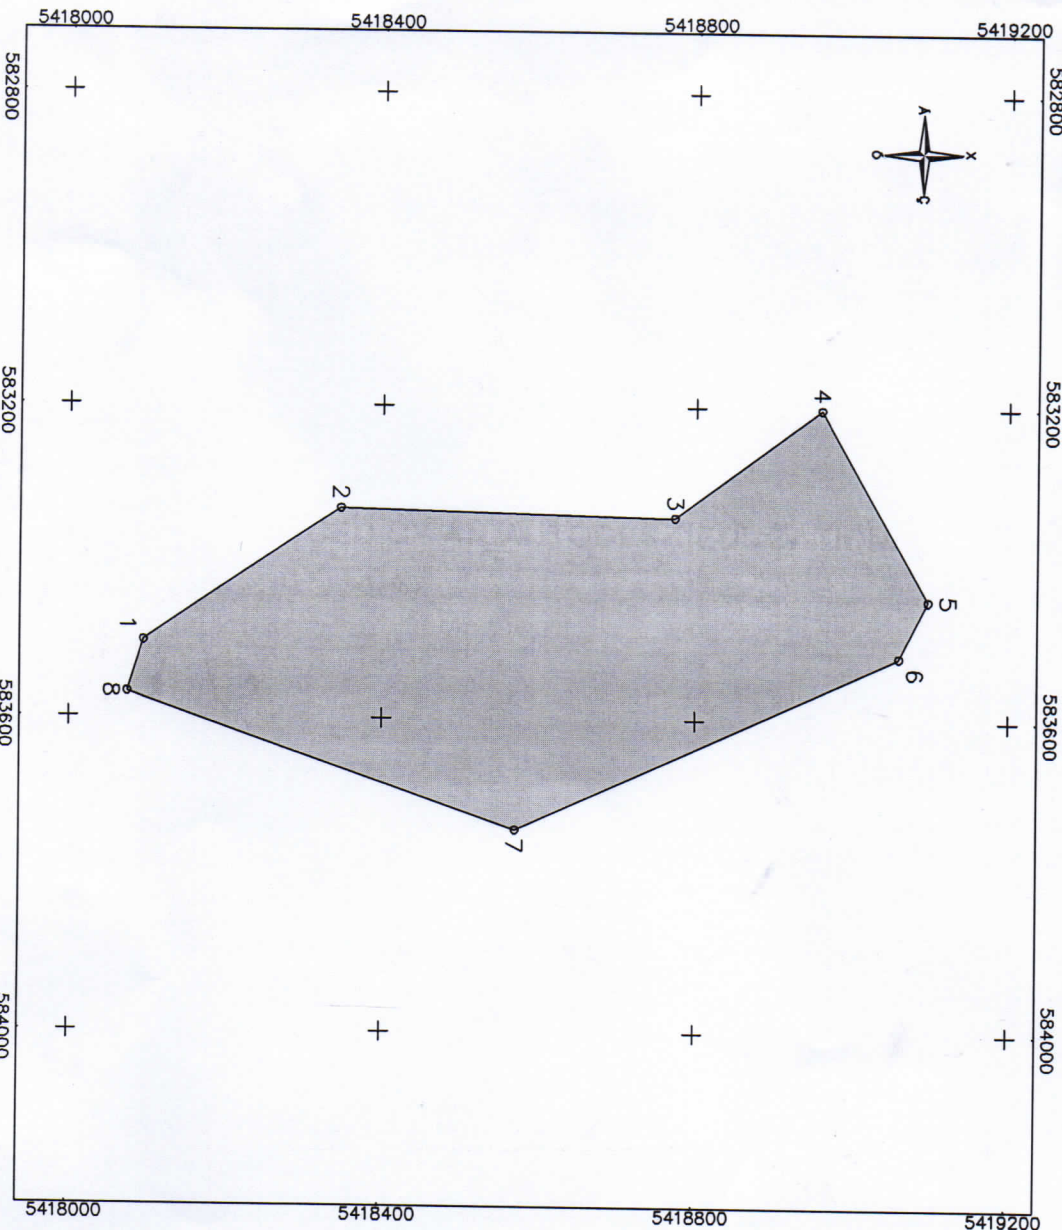

**Гонир 3-р баг гонир уулын зүүн тал /Төв хогийн цэгийн байрлал/**

Талбайн хэмжээ-30 га

Баянгол сумын ЭДТГ – ын эзэмшиж байгаа ( 9056084 ) – төв хөлийн ЦЭГИЙН ГАЗРЫН БАЙРШЛЫН ЗУРАГ

Хаяг: Баянгол сумын Гонцр 3–р баг Гонцр Уулын зүүн хожуу

Он сар: 2024–04–16

Обьед

Талбайн хэмжээ: 296399.9 м2 буюу 29,6

№	X	Y	Өндөр	Зад	Цэг
1	5418096.354583502	583502.470	0.000	303.51	1–2
2	5418347.047583331	583331.377	0.000	425.85	2–3
3	5418772.786583341	583087.087	0.000	233.67	3–4
4	5418960.334583201	583700.700	0.000	280.25	4–5
5	5419097.415583446	583141.141	0.000	80.76	5–6
6	5419060.815583518	583134.134	0.000	538.95	6–7
7	5418570.319583741	583470.470	0.000	524.46	7–8
8	5418075.407583567	583929.929	0.000	68.73	8–1

Зургийн масштаб 1:10000 (1 нэгжид 100 метр тэгшитгэл)

Зураг гаргасан: Газрын гадмал

Г.Саранцэцэг