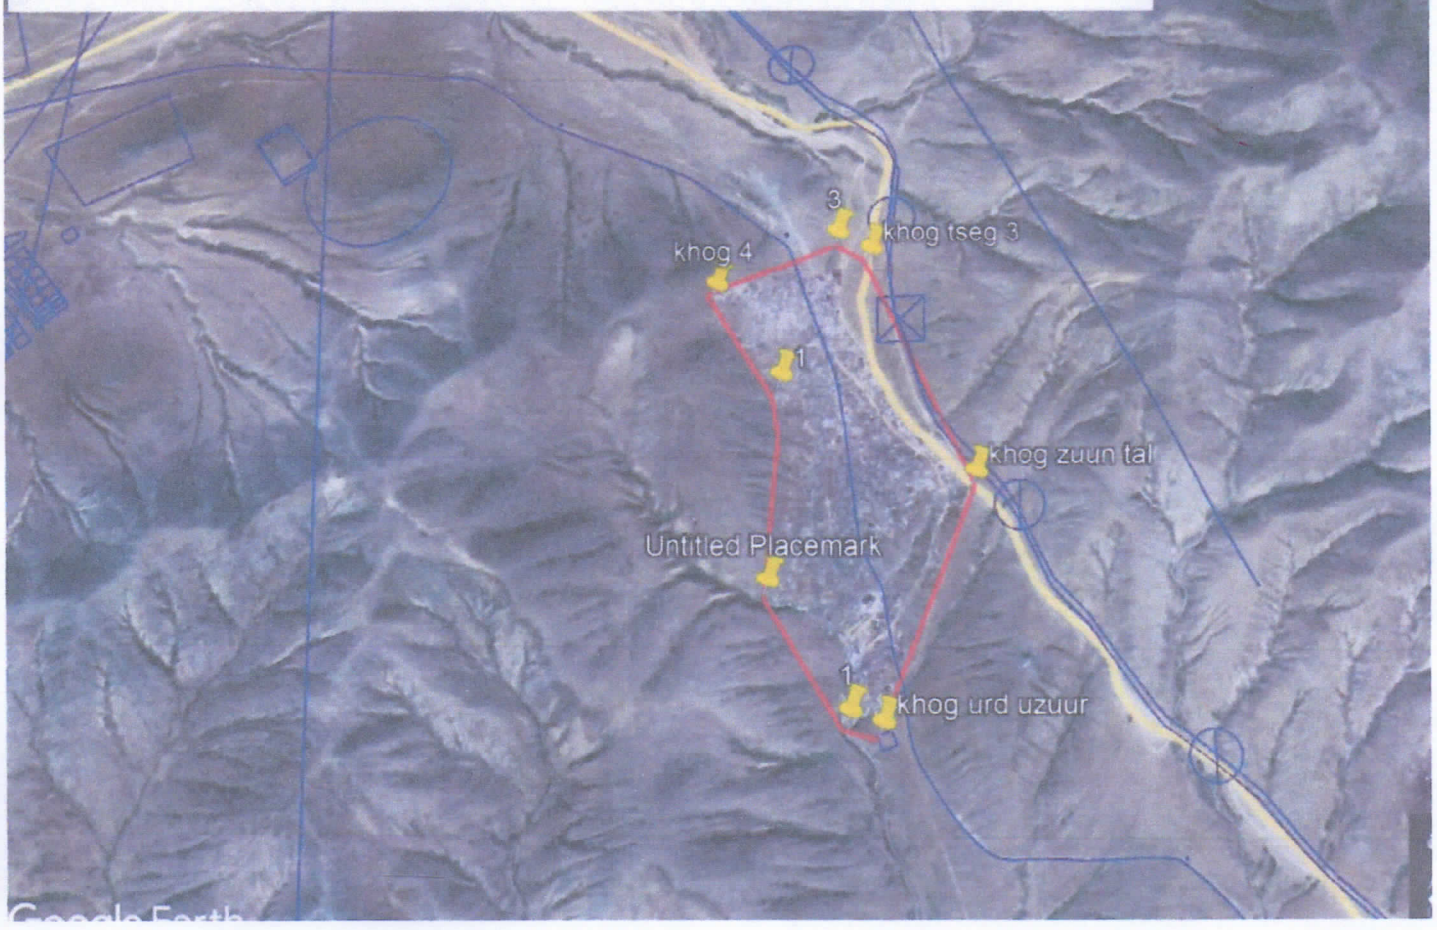

**Гонир 3-р баг гонир уулын зүүн тал /Төв хогийн цэгийн байрлал/**

Талбайн хэмжээ-30 га

Баянгол сумын ЭДТГ – ын эзэмшиж байгаа ( 9056084 ) – төв хөлийн ЦЭГИЙН ГАЗРЫН БАЙРШЛЫН ЗУРАГ

Хаяг: Баянгол сумын Гонцр 3–р баг Гонцр Уулын зүүн хожуу

Он сар: 2024–04–16

Обьед

Талбайн хэмжээ: 296399.9 м2 буюу 29,6

№	X	Y	Өндөр	Зад	Цэг
1	5418096.354583502	583502.470	0.000	303.51	1–2
2	5418347.047583331	583331.377	0.000	425.85	2–3
3	5418772.786583341	583087.087	0.000	233.67	3–4
4	5418960.334583201	583700.700	0.000	280.25	4–5
5	5419097.415583446	583141.141	0.000	80.76	5–6
6	5419060.815583518	583134.134	0.000	538.95	6–7
7	5418570.319583741	583470.470	0.000	524.46	7–8
8	5418075.407583567	583929.929	0.000	68.73	8–1

Зургийн масштаб 1:10000 (1 нэгжид 100 метр тэгшитгэл)

Зураг гаргасан: Газрын гадмал

Г.Саранцэцэг