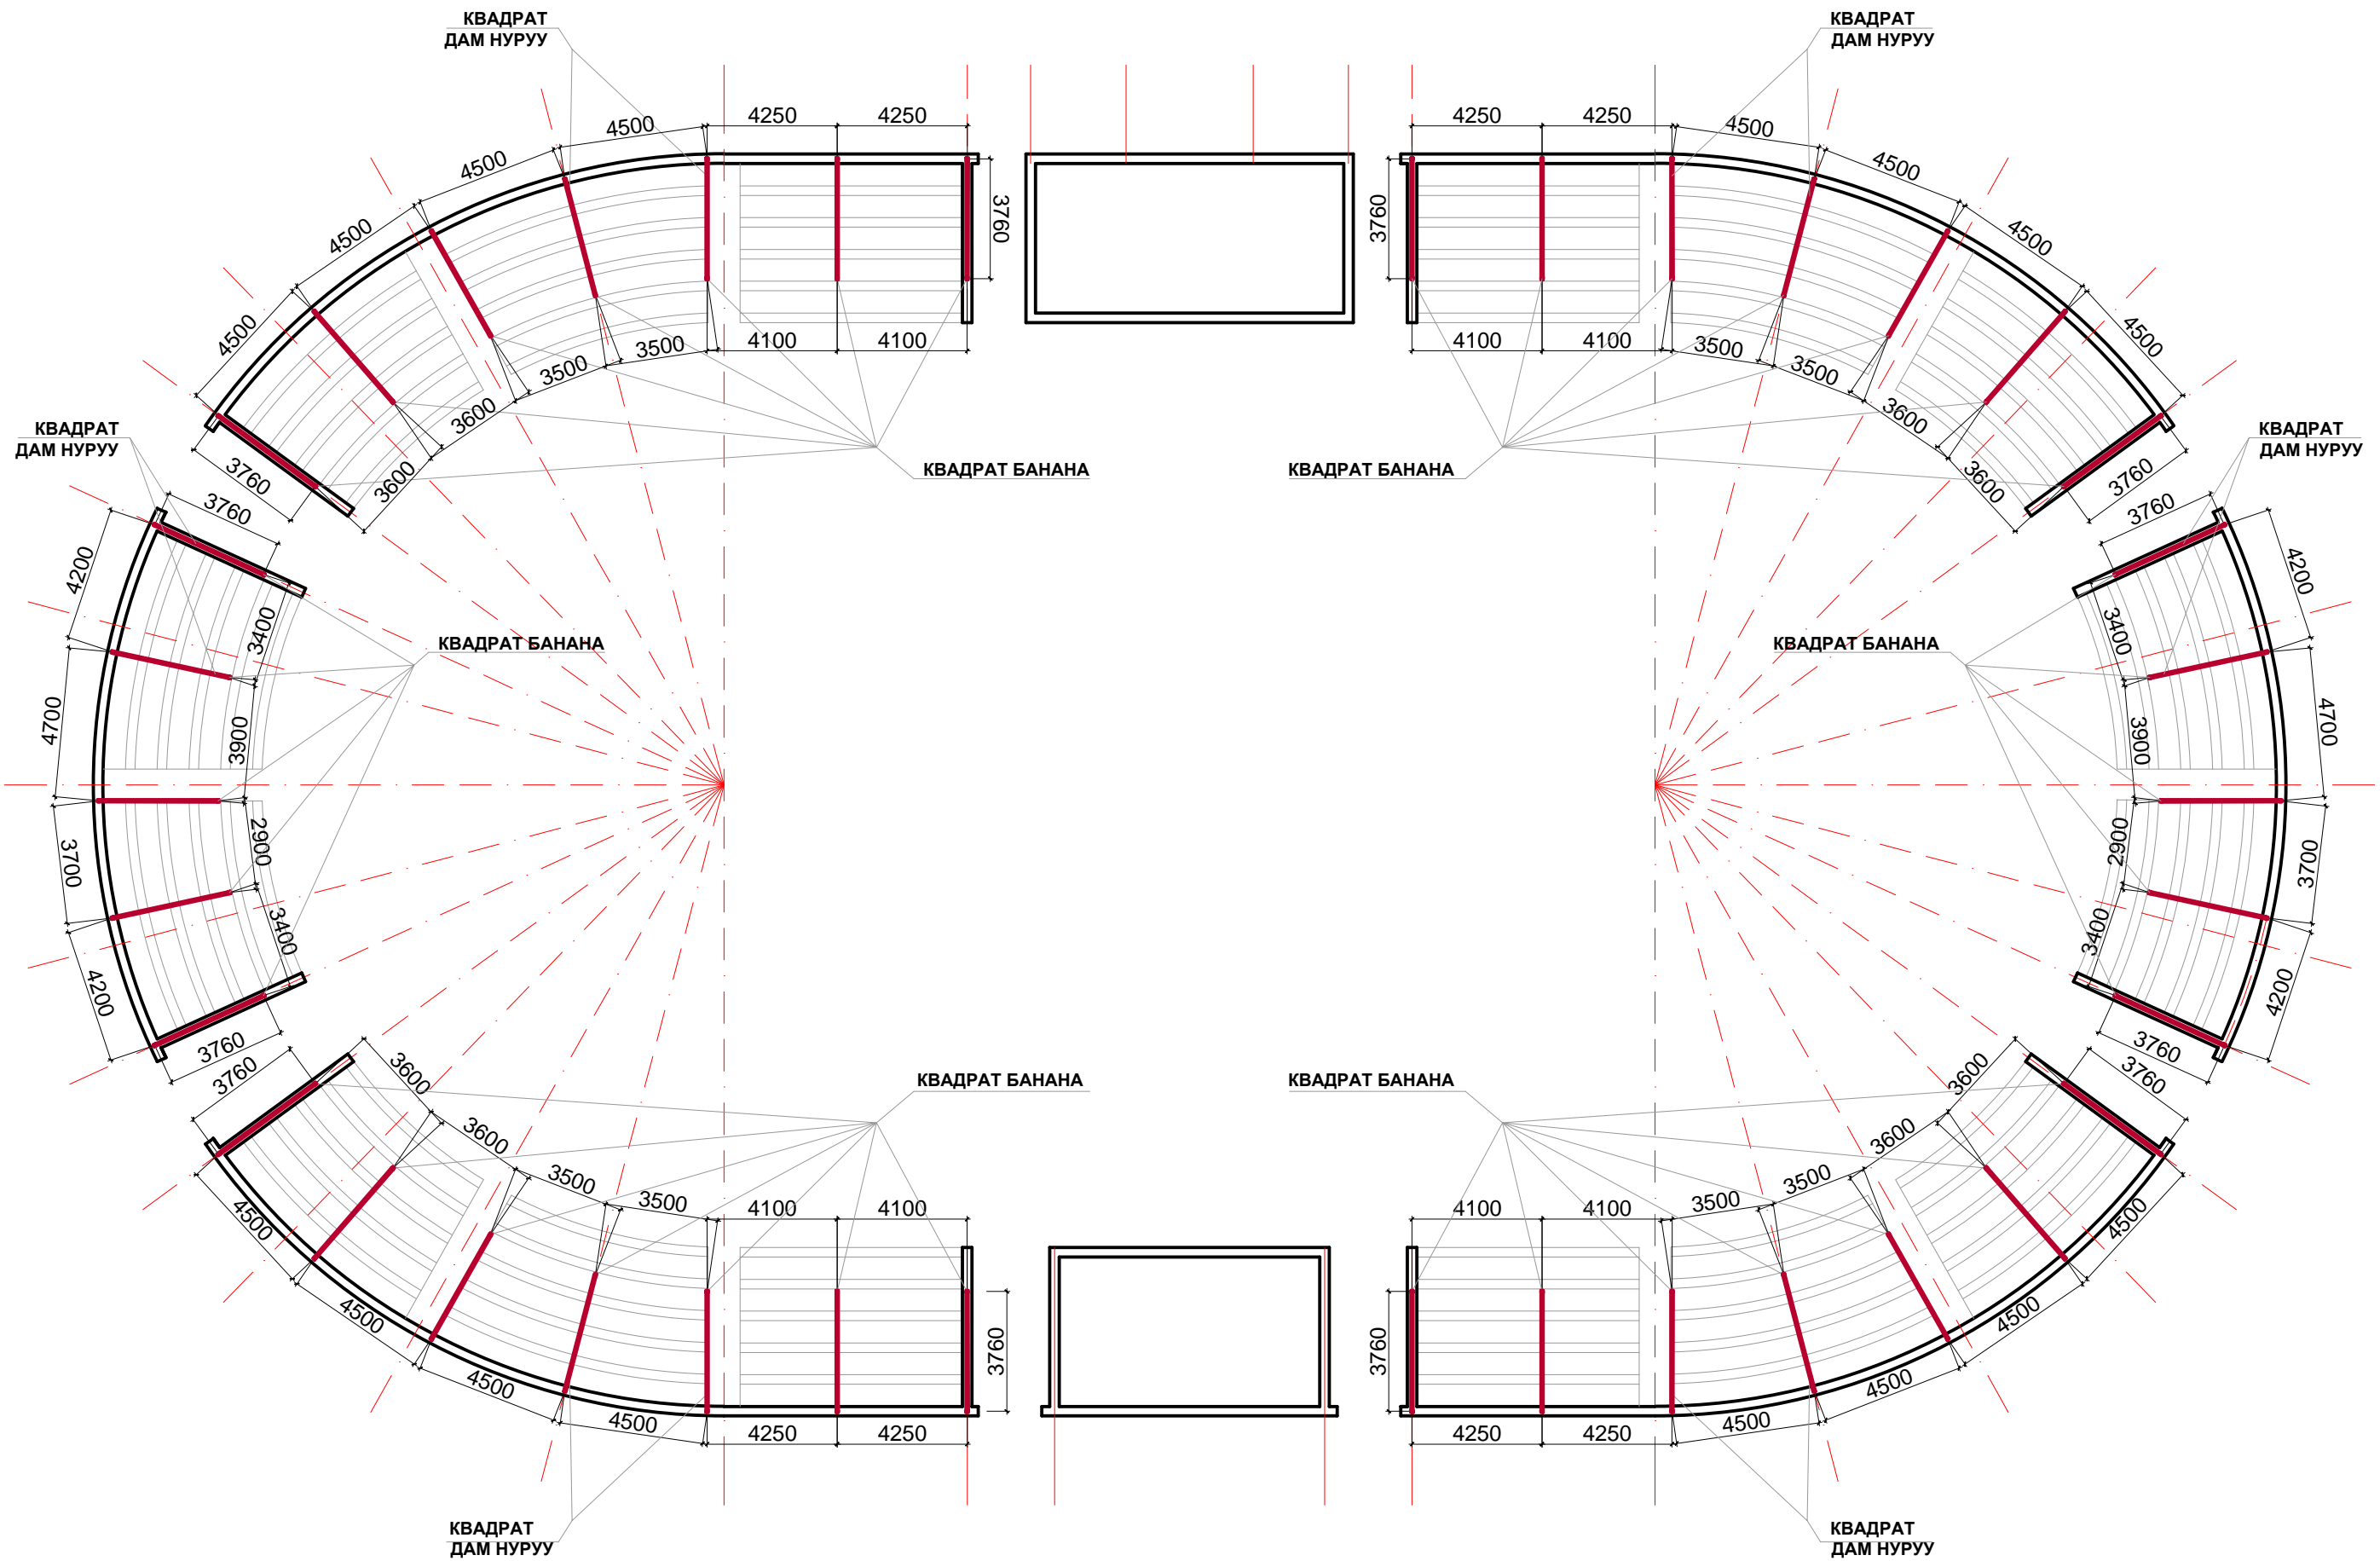

# ОГТЛОЛ М1:100