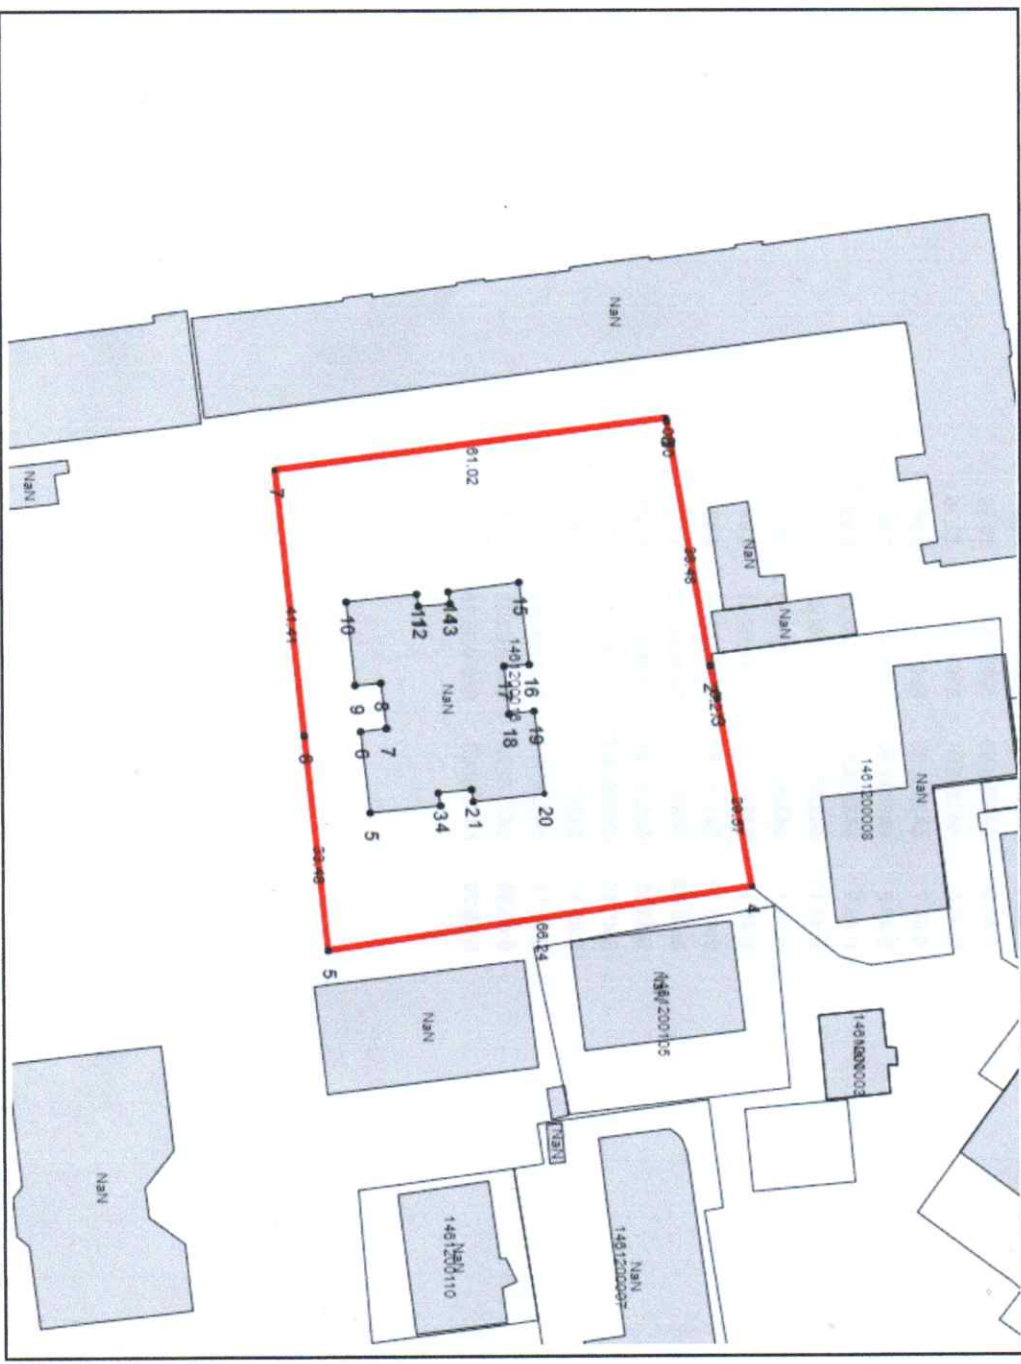

Нийслэлийн газар зохион байгуулалтын алба

Нэгж талбарын дугаар: 1461200016 Эрхийн төрөл: эзэмших

Регистрийн дугаар: 9086412 Хуулийн этгээдийн нэр: Хоёр дугаар цэцэрлэг

ХАЯГ: Даймаг/Хот: Улаанбаатар

Гудамж: Тоот:

Сум/Дүүрэг: Сүхбаатар

Баг/Хороо: 6-р хороо

Кадастрын муж: 4612

Зургийн масштаб = 1:1000 (1 сантиметрт 10 метр багтана)

Хэвлэсэн огноо: 2022-04-17

Орчны тойм

Масштаб = 1: 10000

Координатын систем:

WGS84/UTM 48N

EPSG: 32648

Талбайн хэмжээ: 4726 квадрат метр

Энэхүү кадастрын зураг нь газар эзэмшээгчид ашиглах эрхийн гэрчилгээ болон гэрээ хамт хүчин төгөлдөр болно.

www.egazal.gov.mn

Нэгж талбарын дугаар: 1461200016