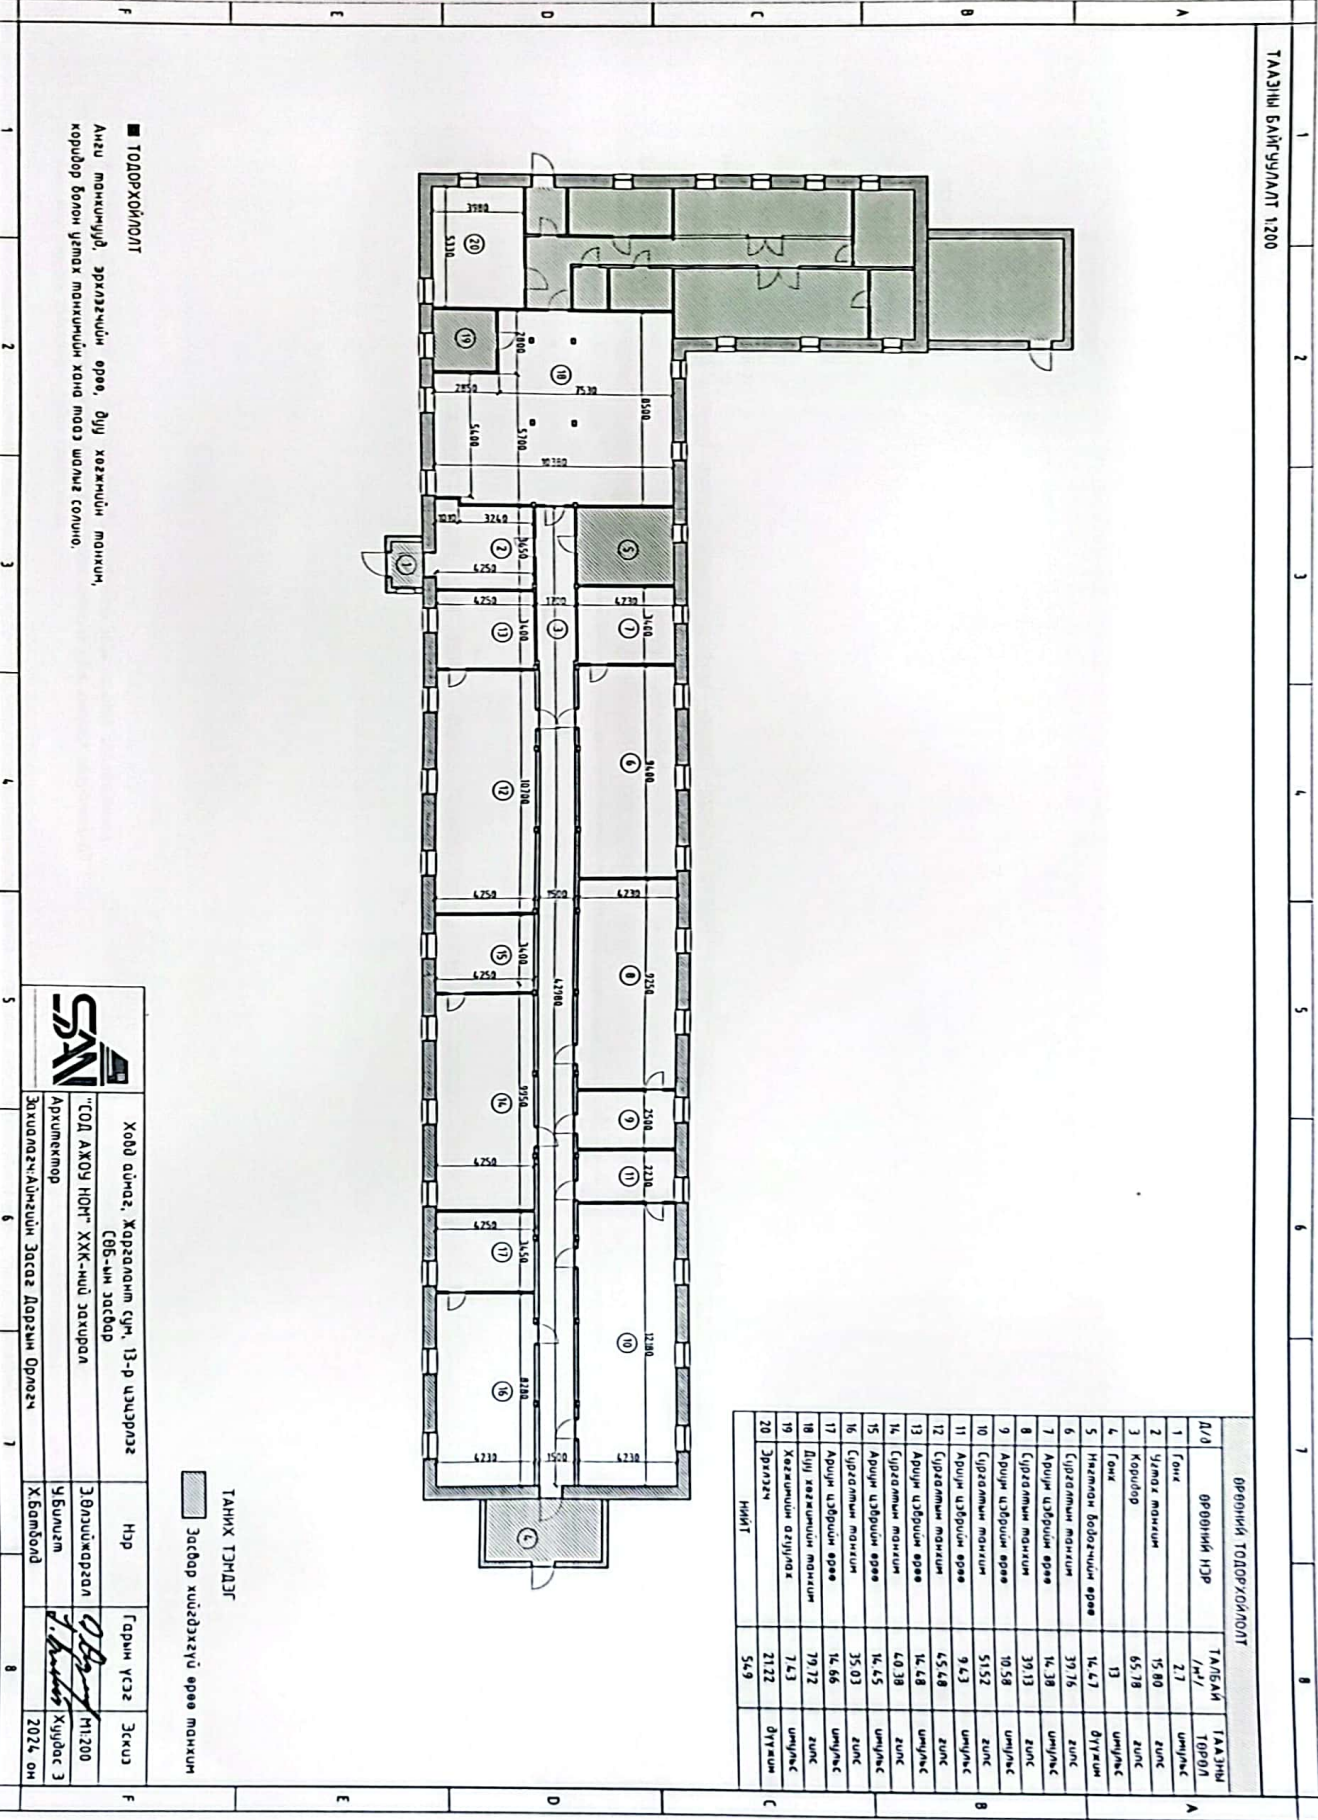

БАЙГУУЛАГТ 1200

И/Д	ӨРӨГНИЙ НЭР	ТАНГАМ /м ² /	ШАТНЫ ТӨРӨЛ
1	Ганц	2.7	нартем
2	Улмаг танхим	15.80	зоёл
3	Коридор	65.78	зоёл
4	Ганц	13	нартем
5	Нэгдсэн болдогчийн өрөө	14.47	нартем
6	Сургалтын танхим	39.76	нартем
7	Ариун цэврийн өрөө	14.38	нартем
8	Сургалтын танхим	39.13	нартем
9	Ариун цэврийн өрөө	10.58	нартем
10	Сургалтын танхим	51.52	нартем
11	Ариун цэврийн өрөө	9.43	нартем
12	Сургалтын танхим	45.48	нартем
13	Ариун цэврийн өрөө	14.48	нартем
14	Сургалтын танхим	40.38	нартем
15	Ариун цэврийн өрөө	14.45	нартем
16	Сургалтын танхим	35.03	нартем
17	Ариун цэврийн өрөө	14.66	нартем
18	Дугуй хөвдлийн танхим	79.72	нартем
19	Хөвдлийн ордгойл	71.23	нартем
20	Эрвэгч	21.22	зоёл
НИЙТ		54.9	

ТАНИХ ТЭМДЭГ
 Засвар хийдэггүй өрөө танхим

■ ТОДОРХОЙЛОЛТ
 Ангу танхимчид, эргэлзэчийн өрөө, дугуй хөвдлийн танхим, коридор болон угтах танхимийн хана мадс шалнаг солино.

	Хойд өмнөд, Жаргалант сум, 13-р цацаргаз	Нэр	Гарын үзэг	Эхлэл
	"СОД АХУЙ НОТ" ХХК-ийн захирал	Зөвшөөрөгчид	<i>[Signature]</i>	М1200
Архитектор	Эхлүүлэгч/Амжилт Засаг Даргачин Орлогч	Урьдчилж	<i>[Signature]</i>	Хуудас 2
		Хяналт		2024 он

ХААЛГА, ЦОНХНЫ СХЕМ			
Масштаб: 1:200			
ХААЛГАНЫ ТҮҮВЭР, СХЕМ			
Дайвар / ИД	Х-1	Х-2	
Ойзуулм	Борлуун	Эгнэм	Борлуун
1-р дайвар	3	6	5
Налин	9	6	
Нүүхний хэмжээ	1010x2100h	1010x2100h	
Материал	Модон	Модон	
ЦОНХНЫ ТҮҮВЭР, СХЕМ			
Дайвар / ИД	Ц-1	Ц-2	
1-р дайвар	13	25	
Налин	13	25	
Нүүхний хэмжээ	800x1600h	1100x1500h	
РАДИАТОРЫН ТҮҮВЭР, СХЕМ			
1-р дайвар	22		
Налин	22		
Радиаторын хэмжээ	1000x150h		