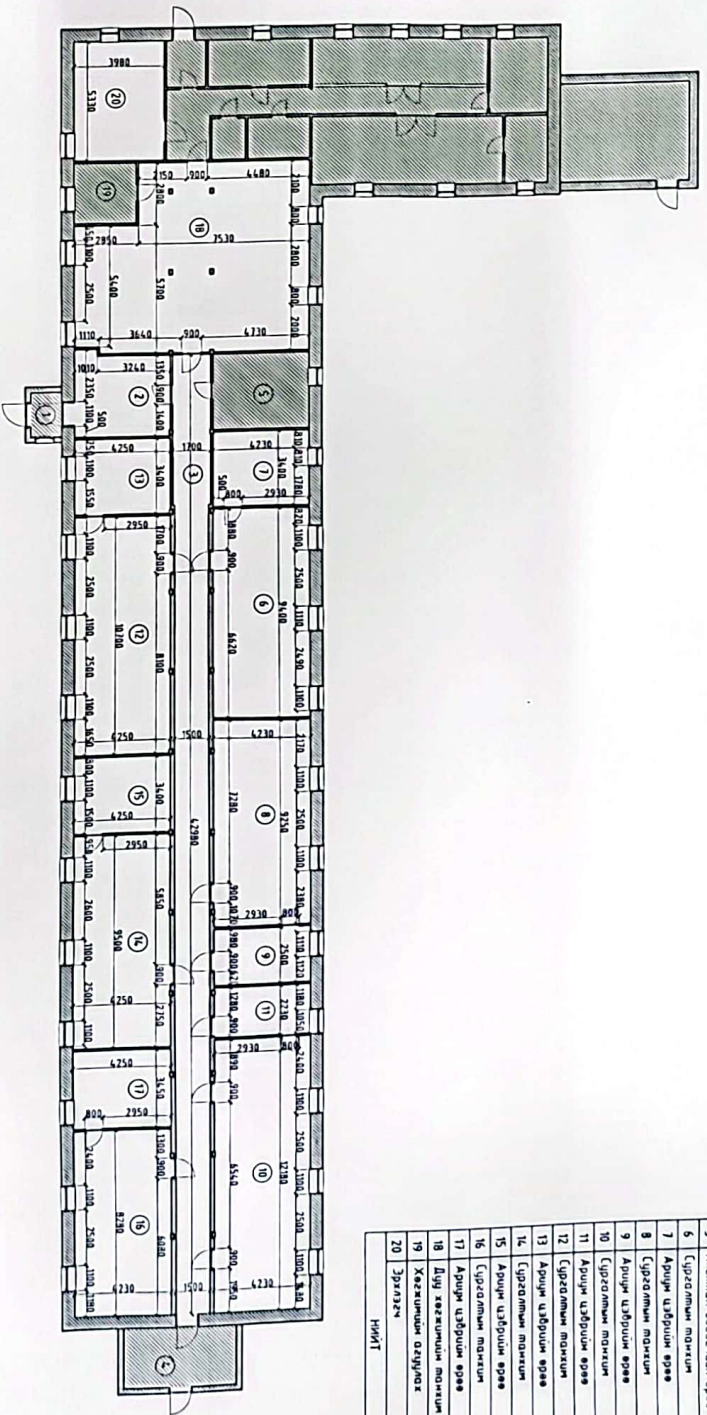

БАЙГУУЛАГТ 1200

И/Д	ӨРӨГНИЙ НЭР	ТАНГАМ /м ² /	ШАТНЫ ТӨРӨЛ
1	Ганц	2.7	нартем
2	Улмаг танхим	15.80	зоёл
3	Коридор	65.78	зоёл
4	Ганц	13	нартем
5	Нэгдсэн болдогчийн өрөө	14.47	нартем
6	Сургалтын танхим	39.76	нартем
7	Ариун цэврийн өрөө	14.38	нартем
8	Сургалтын танхим	39.13	нартем
9	Ариун цэврийн өрөө	10.58	нартем
10	Сургалтын танхим	51.52	нартем
11	Ариун цэврийн өрөө	9.43	нартем
12	Сургалтын танхим	45.48	нартем
13	Ариун цэврийн өрөө	14.48	нартем
14	Сургалтын танхим	40.38	нартем
15	Ариун цэврийн өрөө	14.45	нартем
16	Сургалтын танхим	35.03	нартем
17	Ариун цэврийн өрөө	14.66	нартем
18	Дугуй хөвдлийн танхим	79.72	нартем
19	Хөвдлийн ордгойл	71.23	нартем
20	Эрвэгч	21.22	зоёл
НИЙТ		54.9	