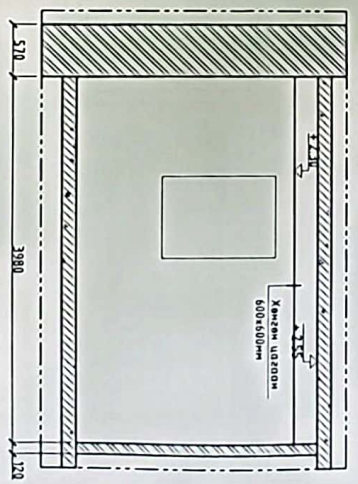

ХАҮНН ДЭЛГЭЭС
Тосумод т150 Д