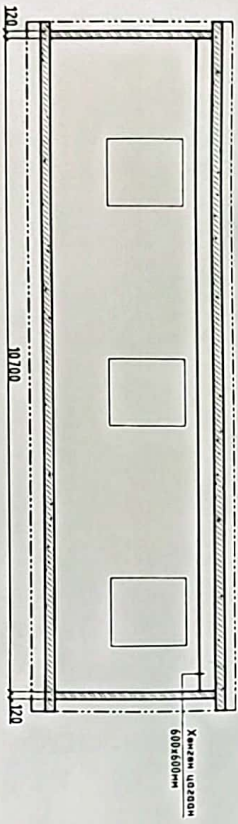

ӨРӨӨНИЙ ТОДОРХОЙЛОЛТ			
И/Д	ӨРӨӨНИЙ НЭР	ТАЛБАН /м ² /	ТААЭЙН ТОРОЛ
1	Ганц	217	умууц
2	Уртаг манжиг	15.80	зүлс
3	Коридор	65.78	зүлс
4	Ганц	13	умууц
5	Нэгжигон болгогчийн өрөө	16.67	дүүжин
6	Сургалтын танхим	39.76	зүлс
7	Ариун цэврийн өрөө	16.38	умууц
8	Сургалтын танхим	39.13	зүлс
9	Ариун цэврийн өрөө	10.58	умууц
10	Сургалтын танхим	51.52	зүлс
11	Ариун цэврийн өрөө	9.63	умууц
12	Сургалтын танхим	45.68	зүлс
13	Ариун цэврийн өрөө	16.68	зүлс
14	Сургалтын танхим	60.38	зүлс
15	Ариун цэврийн өрөө	16.65	умууц
16	Сургалтын танхим	35.03	зүлс
17	Ариун цэврийн өрөө	16.66	умууц
18	Дуу хөгжмийн танхим	79.72	зүлс
19	Хөвсгөлийн өрөө	7.43	зүлс
20	Зөвлөгч	21.72	дүүжин
НИЙТ		54.9	

ХААЛГА, ЦОНХНЫ СХЕМ			
Масштаб: 1:200			
ХААЛГАНЫ ТҮҮВЭР, СХЕМ			
Дайвар / ИД	Х-1	Х-2	
Ойзуулм	Борлуун	Эгнэм	Борлуун
1-р дайвар	3	6	5
Налин	9	6	
Нүүхний хэмжээ	1010x2100h	1010x2100h	
Материал	Модон	Модон	
ЦОНХНЫ ТҮҮВЭР, СХЕМ			
Дайвар / ИД	Ц-1	Ц-2	
1-р дайвар	13	25	
Налин	13	25	
Нүүхний хэмжээ	800x1600h	1100x1500h	
РАДИАТОРЫН ТҮҮВЭР, СХЕМ			
1-р дайвар	22		
Налин	22		
Радиаторын хэмжээ	1000x150h		

Эсхүд

АРМАН ЦЭВРЭГНИЙ ОРВОО-2
Тасалмаг НТ150

ХАМНН ДЭЛГЭЭС
Тасалмаг НТ150 (А)

ХАМНН ДЭЛГЭЭС
Тасалмаг НТ150 (Б)

ХАМНН ДЭЛГЭЭС
Тасалмаг НТ150 (В)

ХАМНН ДЭЛГЭЭС-2
СҮРГ АЛТЫН ТАНХИМ /6ш/
ЕРМӨНИЙ СХЕМ 12000

ХАМНН ДЭЛГЭЭС
Тасалмаг НТ150 (Б)