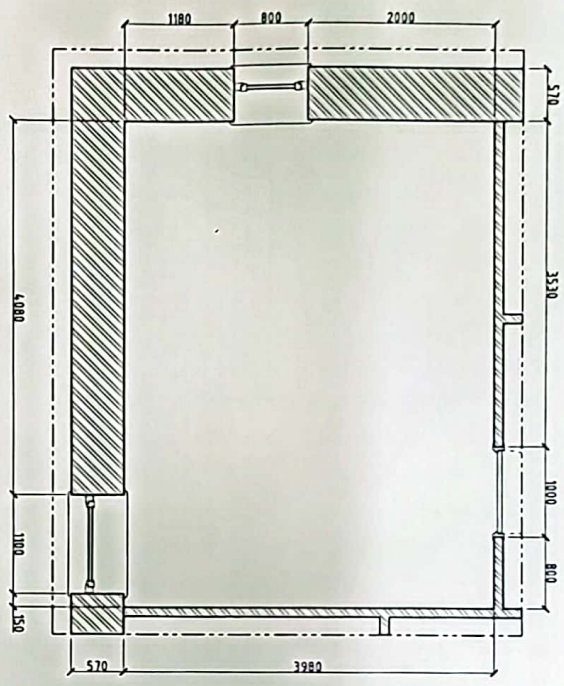

АРҮН ЦЭРГИЙН ӨРӨӨ-2
Тосумод т150