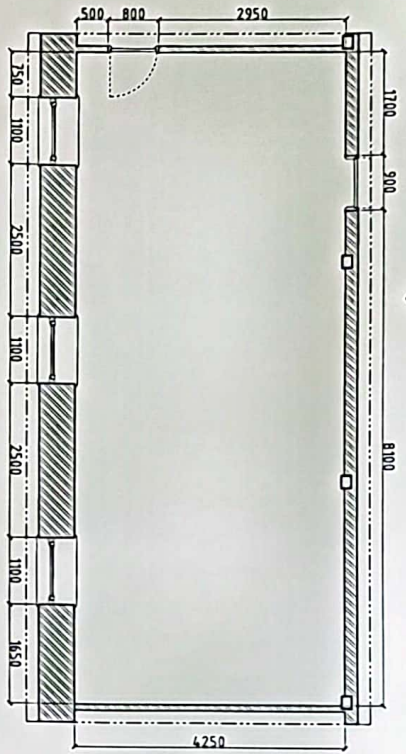

АРМАН ЦЭВРЭГНИЙ ОРВОО-2
Тасалмаг НТ150

ХАМНН ДЭЛГЭЭС
Тасалмаг НТ150 (А)