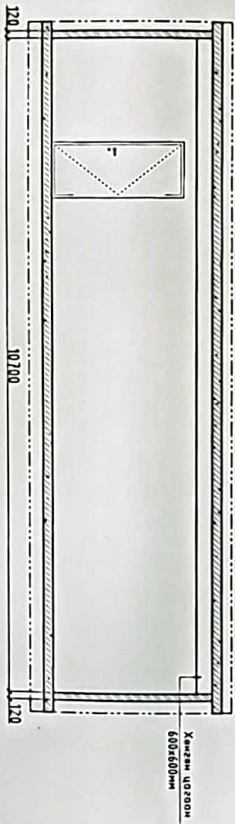

ХАМНН ДЭЛГЭЭС
Тасалмаг НТ150 (А)

ХАМНН ДЭЛГЭЭС
Тасалмаг НТ150 (Б)