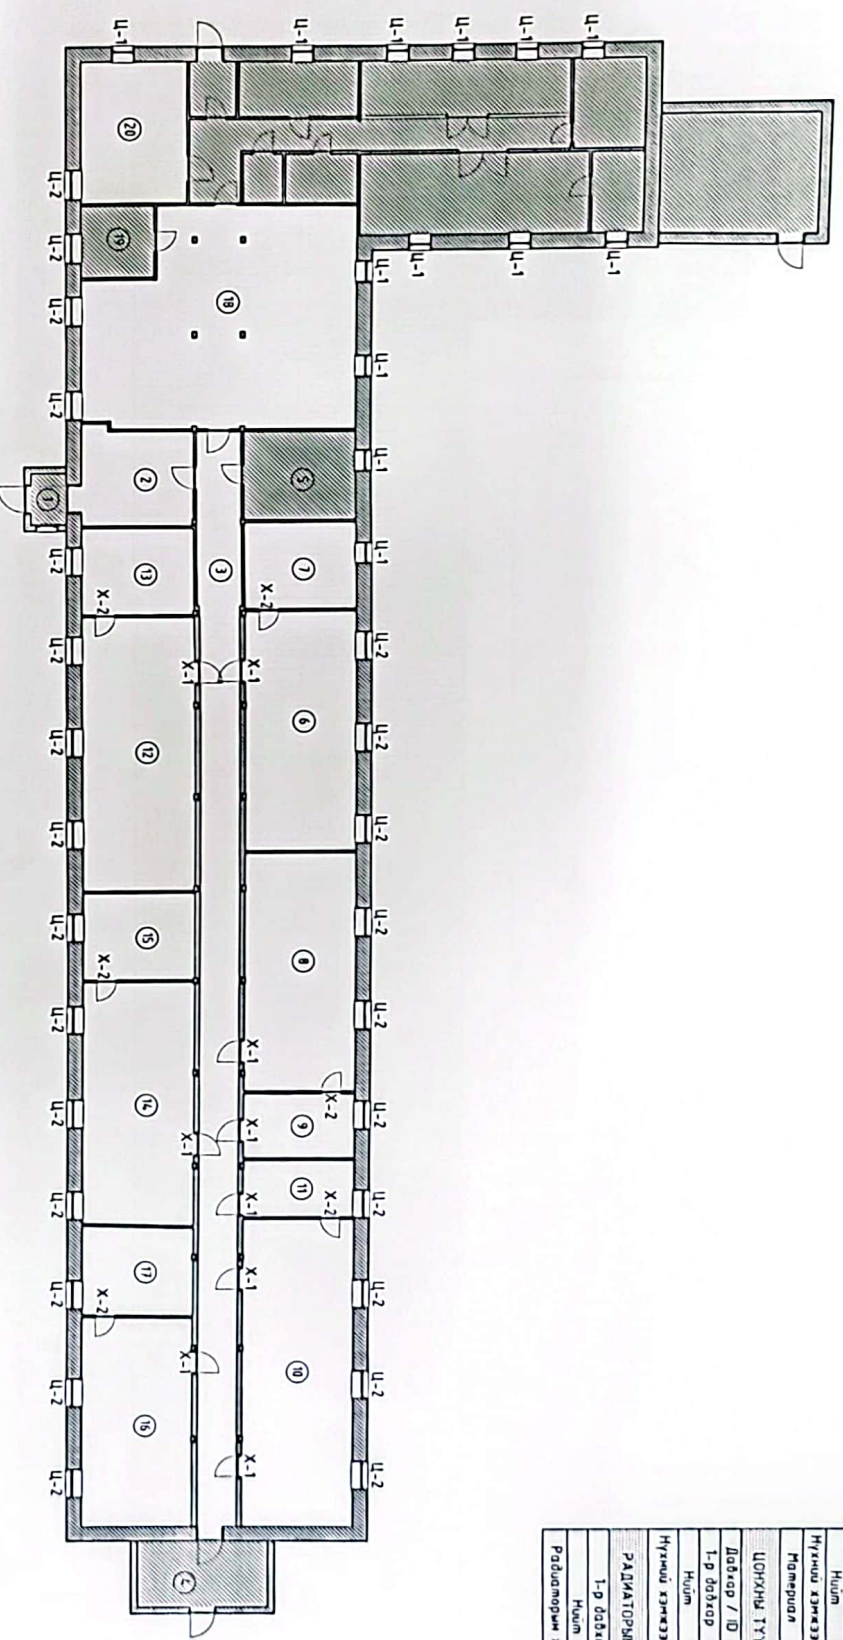

ӨРӨӨНИЙ ТОДОРХОЙЛОЛТ			
И/Д	ӨРӨӨНИЙ НЭР	ТАЛБАН /м ² /	ТААЭЙН ТОРОЛ
1	Ганц	217	умууц
2	Уртаг манжиг	15.80	зүлс
3	Коридор	65.78	зүлс
4	Ганц	13	умууц
5	Нэгжигон болгогчийн өрөө	16.67	дүүжин
6	Сургалтын танхим	39.76	зүлс
7	Ариун цэврийн өрөө	16.38	умууц
8	Сургалтын танхим	39.13	зүлс
9	Ариун цэврийн өрөө	10.58	умууц
10	Сургалтын танхим	51.52	зүлс
11	Ариун цэврийн өрөө	9.63	умууц
12	Сургалтын танхим	45.68	зүлс
13	Ариун цэврийн өрөө	16.68	зүлс
14	Сургалтын танхим	60.38	зүлс
15	Ариун цэврийн өрөө	16.65	умууц
16	Сургалтын танхим	35.03	зүлс
17	Ариун цэврийн өрөө	16.66	умууц
18	Дуу хөгжмийн танхим	79.72	зүлс
19	Хөвсгөлийн өрөө	7.43	зүлс
20	Зөвлөгч	21.72	дүүжин
НИЙТ		54.9	

ХААЛГА, ЦОНХНЫ СХЕМ			
Масштаб: 1:200			
ХААЛГАНЫ ТҮҮВЭР, СХЕМ			
Дайвар / ИД	Х-1	Х-2	
Ойзуулм	Борлуун	Эгнэм	Борлуун
1-р дайвар	3	6	5
Налин	9	6	
Нүүхний хэмжээ	1010x2100h	1010x2100h	
Материал	Модон	Модон	
ЦОНХНЫ ТҮҮВЭР, СХЕМ			
Дайвар / ИД	Ц-1	Ц-2	
1-р дайвар	13	25	
Налин	13	25	
Нүүхний хэмжээ	800x1600h	1100x1500h	
РАДИАТОРЫН ТҮҮВЭР, СХЕМ			
1-р дайвар	22		
Налин	22		
Радиаторын хэмжээ	1000x150h		