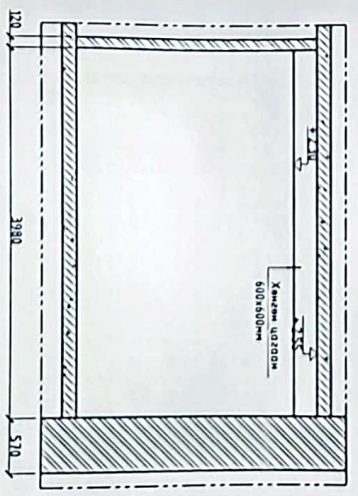

ХАҮНН ДЭЛГЭЭС
Тосумод т150 В