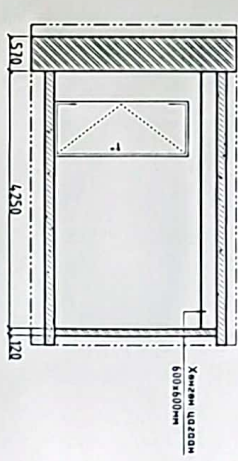

ХАМНН ДЭЛГЭЭС
Тасалмаг НТ150 (Г)