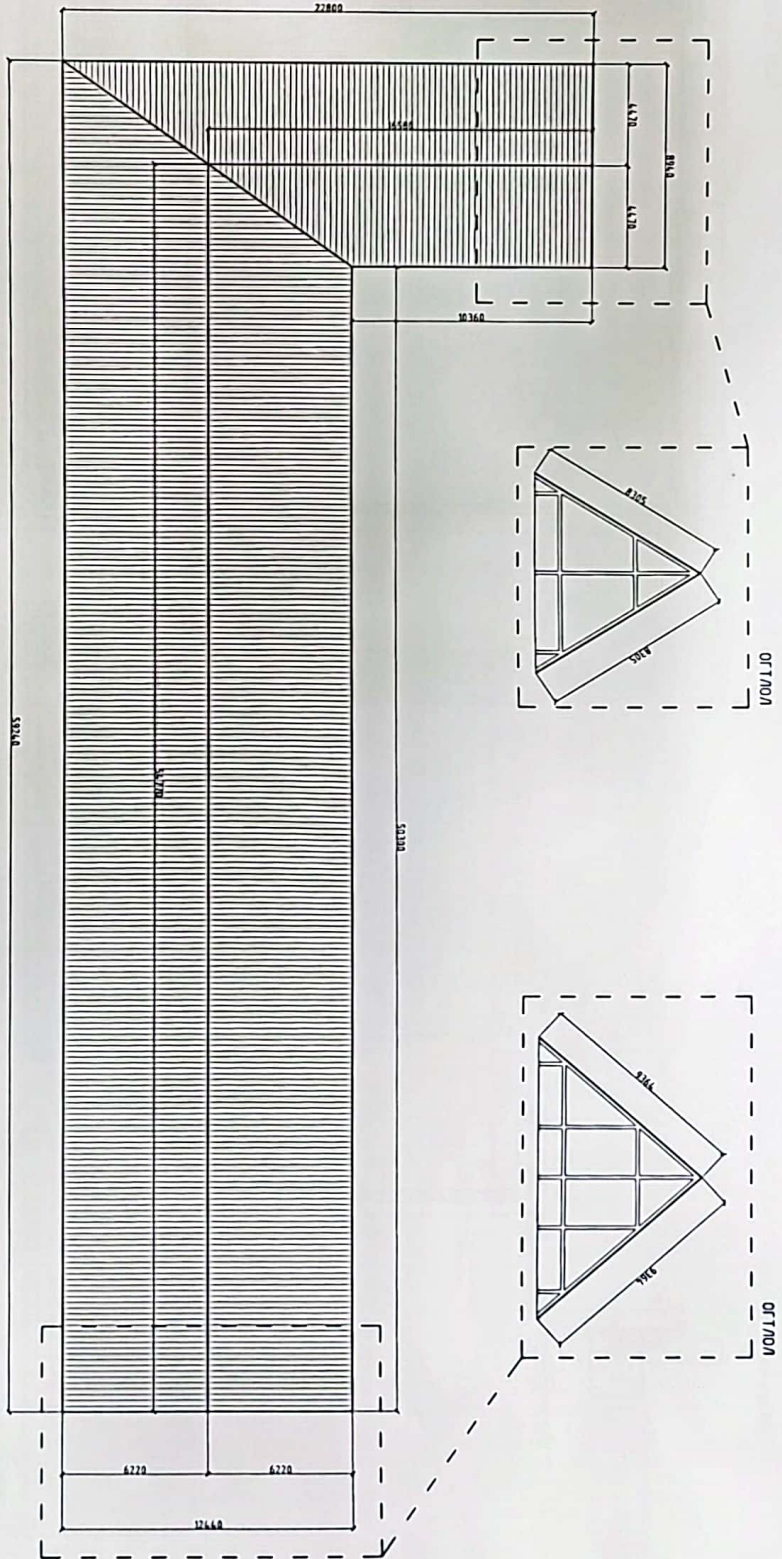

ДЭЭВРИЙН БАЙГУУЛАЛТ 1:200

■ ТОЛОРХОЙЛОЛТ

Дэврийн хуучимын хэвмэнэ уган хээндэй
дэврийн төрөөр голчино. Дэвэр нийлн 1000мм-д
талбай байна. Мөргөлдү мөнөр хүнцэ.

Хөдд айнаг, Жаргалант сум, 13-р цэцэрлэг	Нэр	Гарын үсэг	Эсхүл
"СОЛ АЖУУ НОН" ХХК-ийн захирал	Э.Өлзийжаргал	<i>Ч.О. Дорнод</i>	11.200
Архитектор	Ч.Булдиз	<i>Ч.Булдиз</i>	Хуудас 5
Зөхиолдөгч: Аюулгүйн Засаг Дорзун Орногч	Х.Бямбад		2024 он