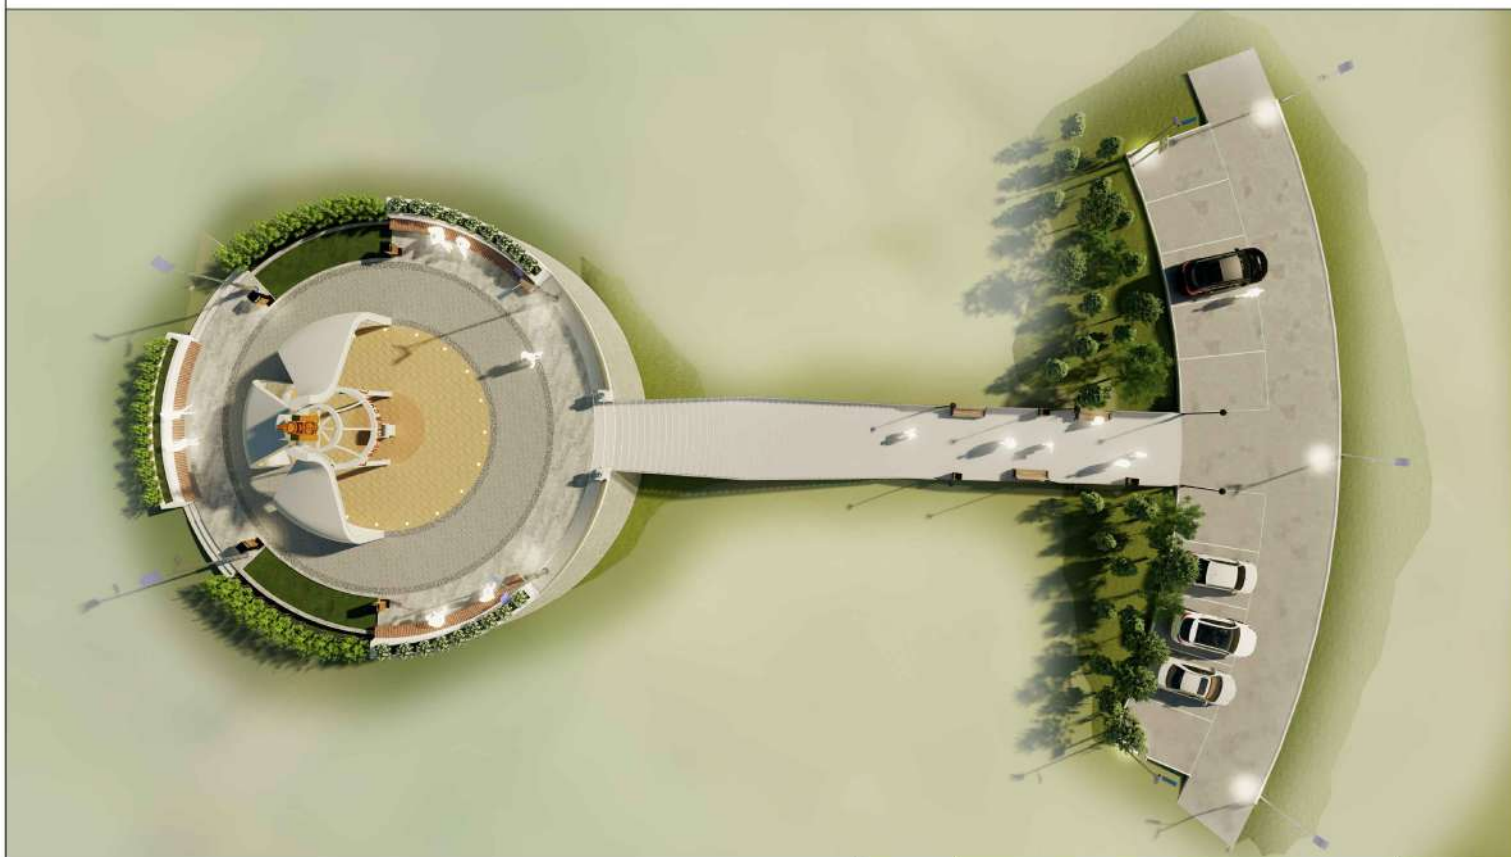

“ТЭНҮМИЙ ХОНГИЙ КОНСАЛТИНГ” ХХК	Өвөрхангай аймаг, Бат-өлзий сум, Наадмын талбайн зүүн урд баригдах		Затвар зураг	
	"СУМ ТАНИЛЦУУЛАХ ӨНДӨРЛӨГ"-ийн ЕРӨНХИЙ ТӨЛӨВЛӨГӨӨ			
	ТХХ-н Захирал	Б. Доржжанд	Харагдах байдал	Масштаб 1:
	Гүй.архитектор	Б. Доржжанд	2023 он	№ шалт. хуудас. бүх хуудас.
Захиалагч	Бат-өлзий сумын ЗДТГ		ЕТ 6 15