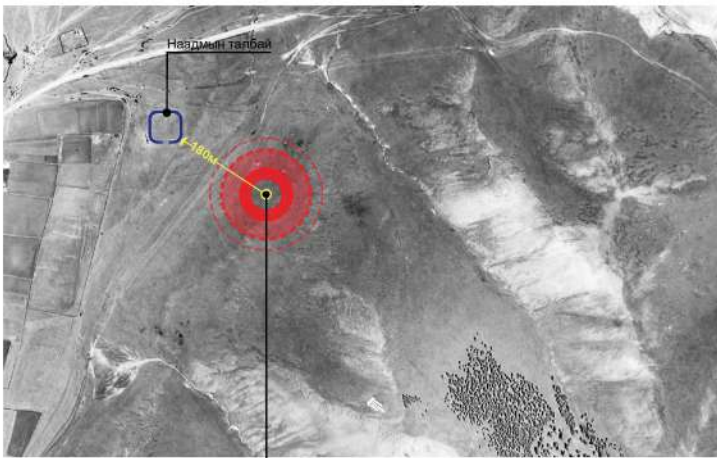

БАТ-ӨЛЗИЙ СУМ

ТӨЛӨВЛӨЖ БУЙ БАЙРШИЛ