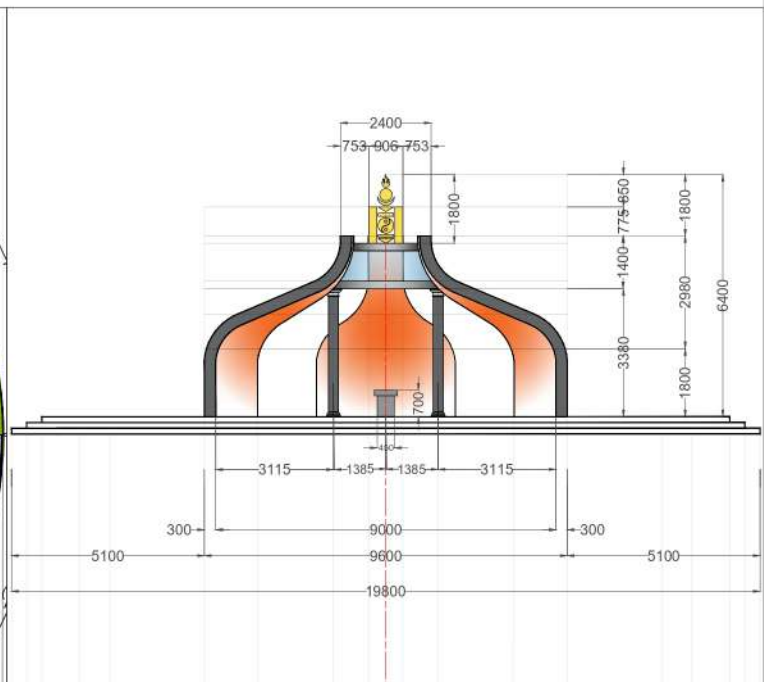

БАЙГУУЛАЛТ

ОГТЛОЛ

 "ТЭНҮҮЛ ХОНГИЙ КОНСАЛТИНГ" ХХХ	Өвөрхангай аймаг, Бат-өлзий сум, Наадмын талбайн зүүн урд баригдах		Байгуулалт, огтлол-зай ХЭМЖЭЭ	2023 он	Загвар зураг
	"СУМ ТАНИЛЦУУЛАХ ӨНДӨРЛӨГ"-ийн ЕРӨНХИЙ ТӨЛӨВЛӨГӨӨ				
ТХХ-н Захирал	Б. Доржжанд				Масштаб 1:
Гүй.архитектор	Б. Доржжанд				№ шалт. хуудас
Захиалагч	Бат-өлзий сумын ЗДТГ				Бүт. хуудас
					ЕТ 4 15