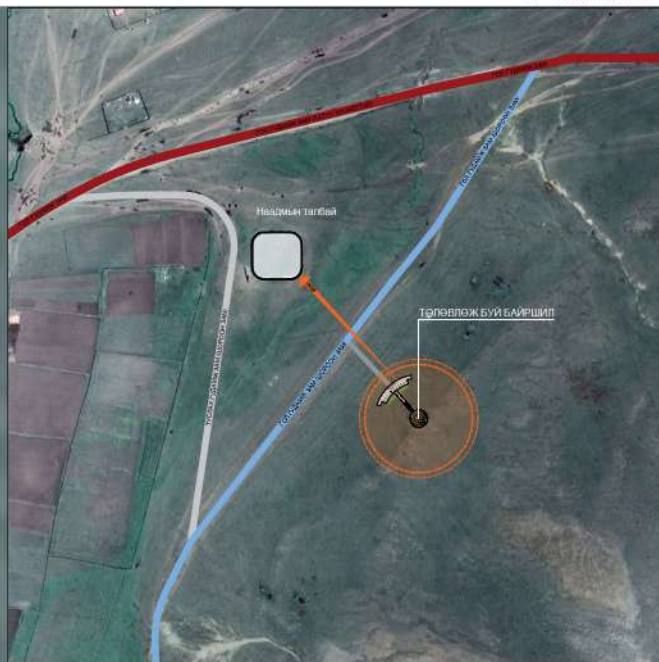

ЕРӨНХИЙ ТӨЛӨВЛӨГӨӨ

ОРЧНЫ ТОЙМ

Тодорхойлолт

№	Байгууламжийн нэр	Төрлийн ангилал	Хэмжээ м/г	Тайлбар
1	Сум танилцуулах өндөрлөг /агаар дугуй гэр хэлбэртэй/	1	Ø-9.6	Төлөвлөж буй
2	Совьбо	1	h-900 h-1800	Төлөвлөж буй
3	Бетон санал /дугуй хэлбэртэй/	3	7.1.6.8x0.45	Төлөвлөж буй
4	Энгийн сандал	3	2.7x0.8	Төлөвлөж буй
5	Дугуй ширээ	4	Ø-0.9	Төлөвлөж буй
6	Хөлийн сав	7	0.4x0.4	Төлөвлөж буй
7	Авто машины зогсоол	10	Төвшрөлд ноогдох 3x5	Төлөвлөж буй