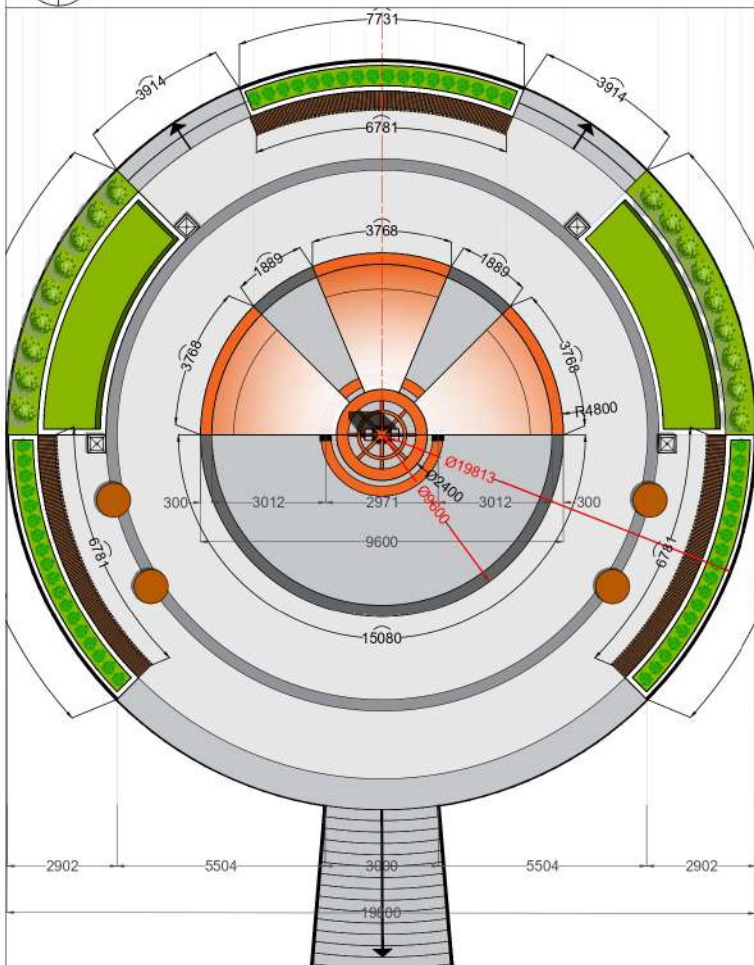

БАЙГУУЛАЛТ

ОГТЛОЛ

 "ТЭНҮҮЛ ХОНГИЙ КОНСАЛТИНГ" ХХХ	Өвөрхангай аймаг, Бат-өлзий сум, Наадмын талбайн зүүн урд баригдах		Байгуулалт, огтлол-зай ХЭМЖЭЭ	2023 он	Загвар зураг
	"СУМ ТАНИЛЦУУЛАХ ӨНДӨРЛӨГ"-ийн ЕРӨНХИЙ ТӨЛӨВЛӨГӨӨ				
ТХХ-н Захирал	Б. Доржжанд				Масштаб 1:
Гүй.архитектор	Б. Доржжанд				№ шалт. хуудас
Захиалагч	Бат-өлзий сумын ЗДТГ				Бүт. хуудас
					ЕТ 4 15