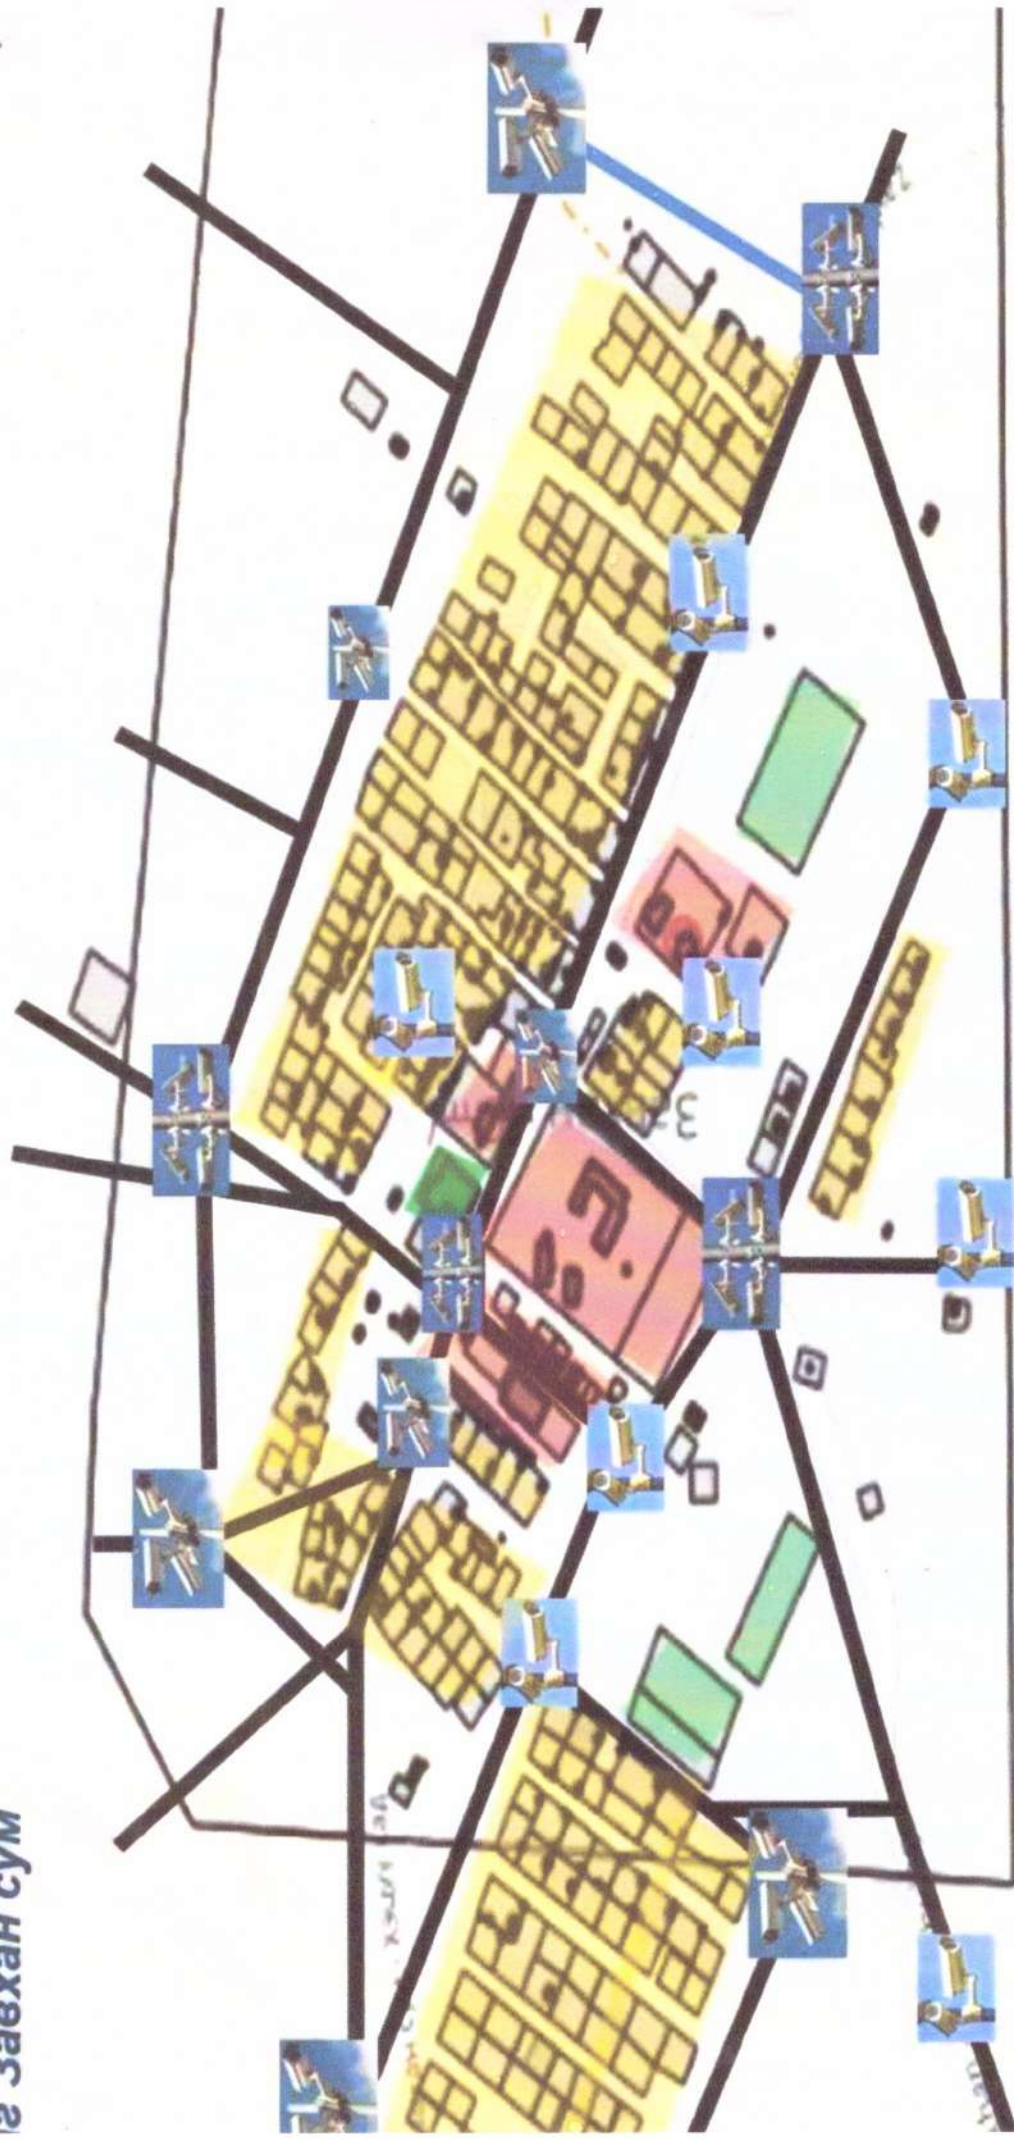

18 Заөвхэн сум

Гэр хорооллын бүс

Аж ахуй, албан
байгууллагын бүс

Ногоон байгууламж

- 4 чигийн камер 4 ширхэг
- 3 чигийн камер 7 ширхэг
- 2 чигийн камер 8 ширхэг нийт 19 цэгт 53 ширхэг камер байршуулах.
- Тухайн камер байрлуулах цэг тус бүр дээр цахилгааны 13, гэрлийн шон 6 байх тул тус бүр камеруудыг байршуулах.