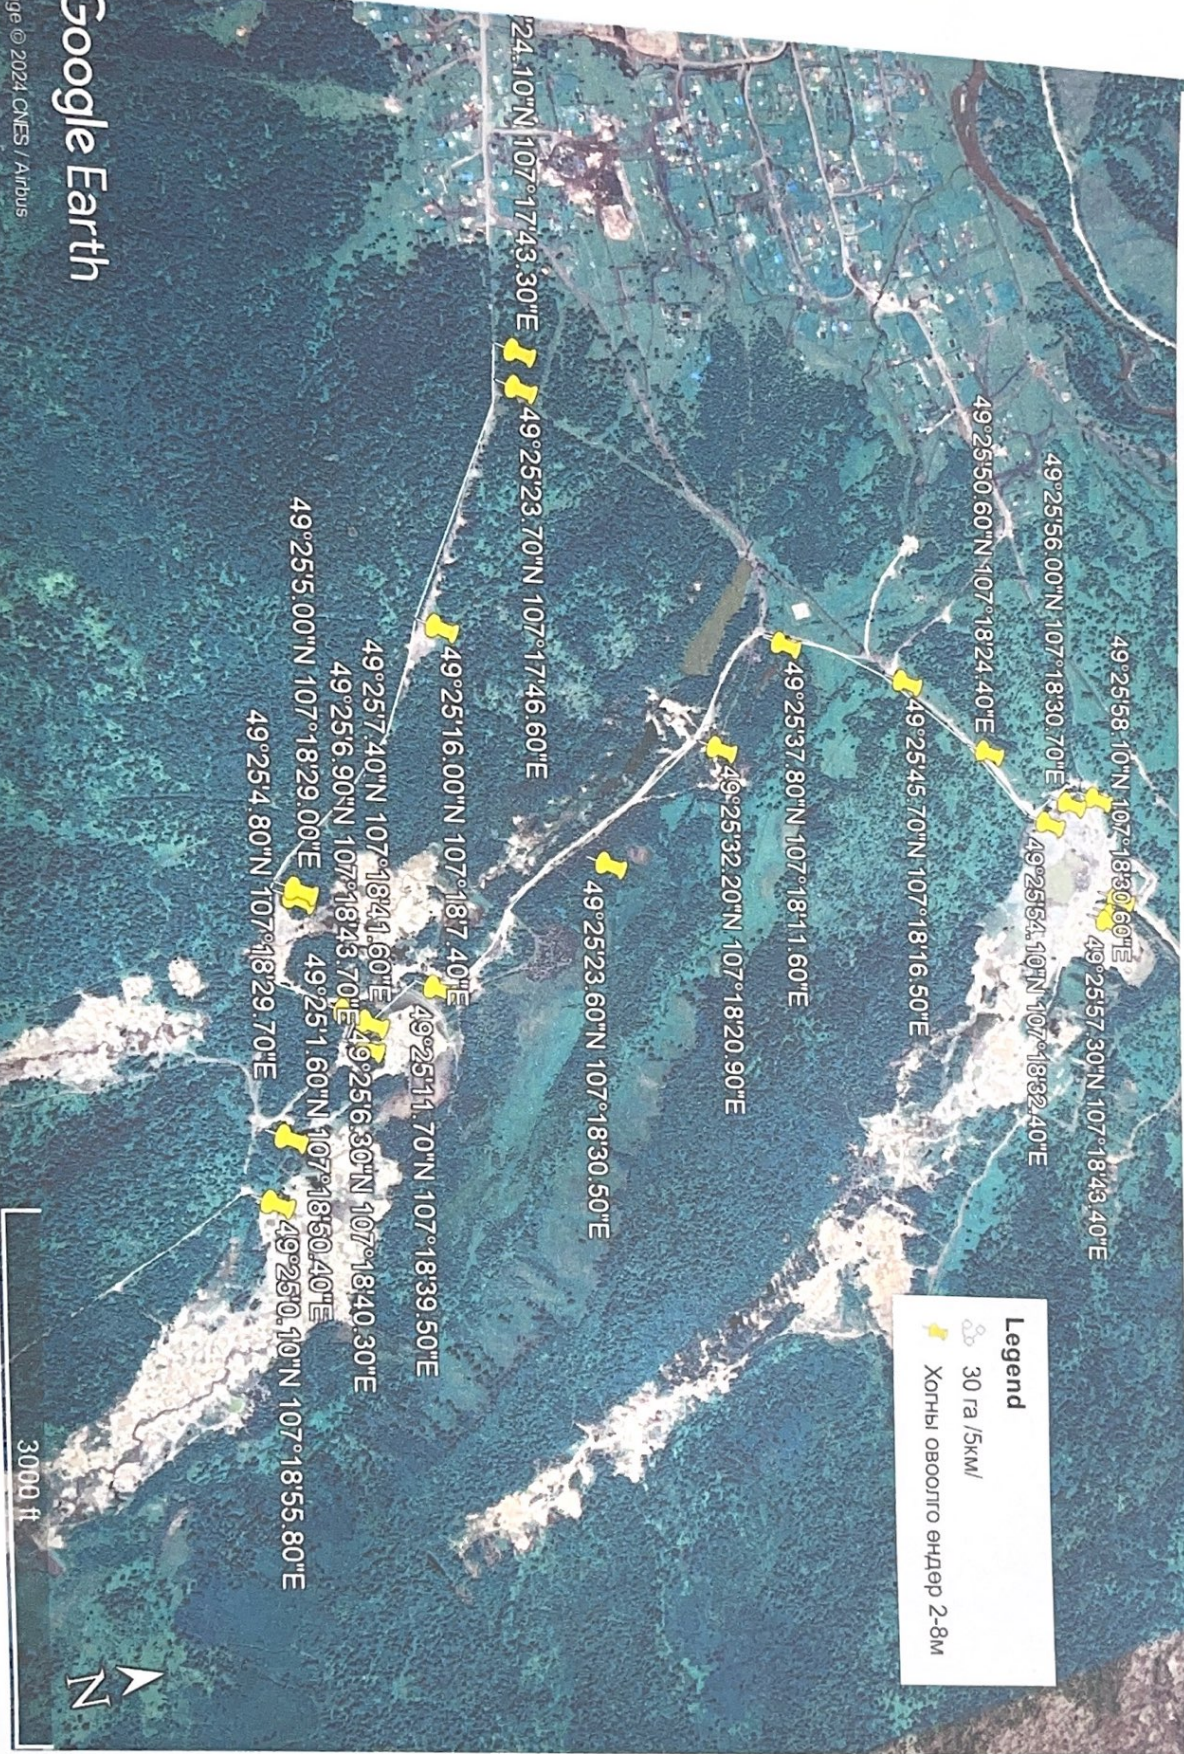

Сэлэнгэ аймаг Ерөө сум Булгант тосгоны хур хог үүссэн байршил

Legend

- 30 га / 5km/
- Хогны овоолго өндөр 2-8м

3000 ft

Google Earth

Image © 2024 CNES / Airbus
Map © 2024 Maxar Technologies