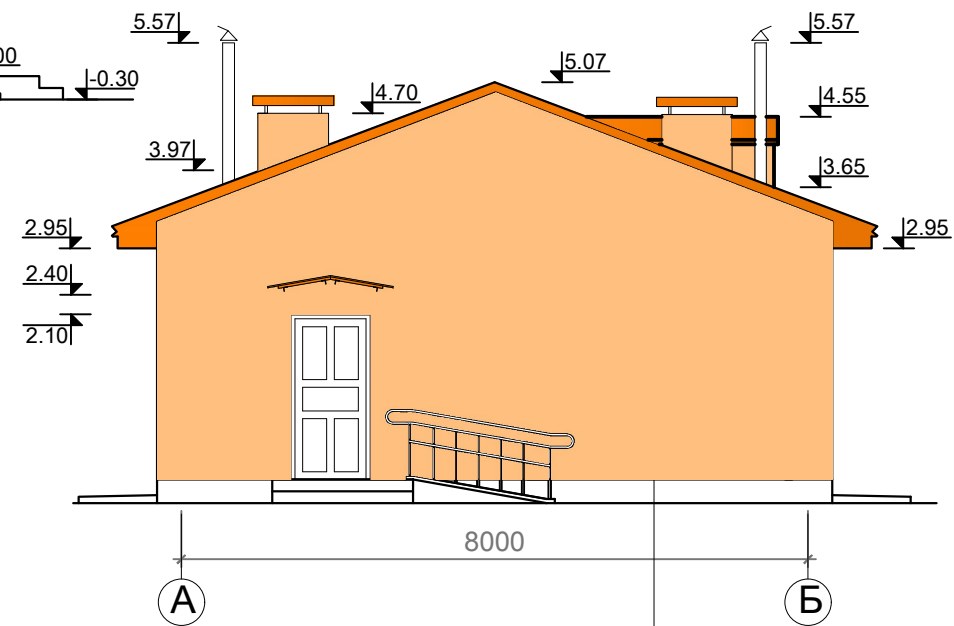

НҮҮР ТАЛ / тэнхлэг А-Б / М1:100

G standard paint color
Нэртэй катологын дагуу
гадна Фасадны зориулалтай
будгаар будна. Өнгөний код
G-278007