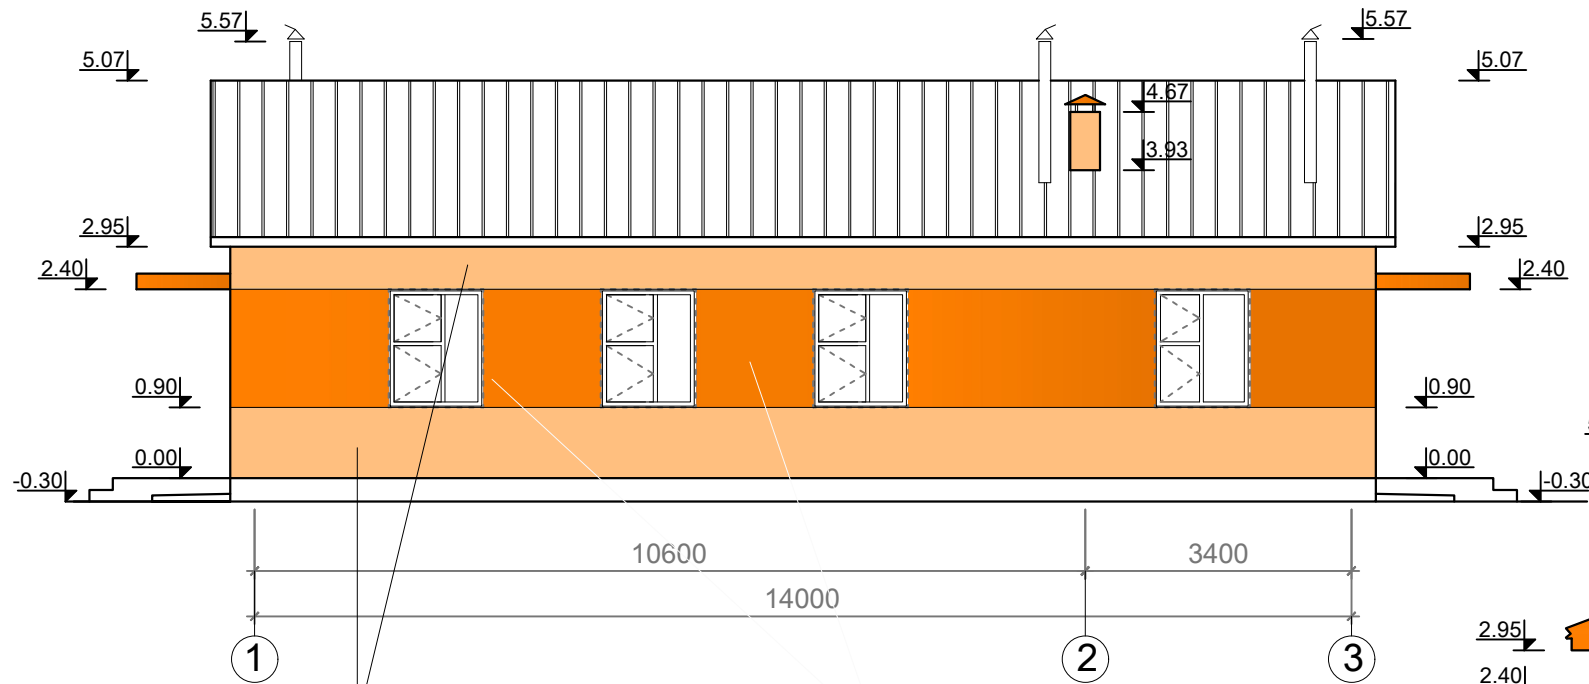

НҮҮР ТАЛ / тэнхлэг 1-3 / М1:100

G standard paint color
Нэртэй катологын дагуу
гадна Фасадны зориулалтай
будгаар будна. Өнгөний код
G-278007

G standard paint color
Нэртэй катологын дагуу
гадна Фасадны зориулалтай
будгаар будна. Өнгөний код
G-236513

НҮҮР ТАЛ / тэнхлэг 3-1 / М1:100

G standard paint color
Нэртэй катологын дагуу
гадна Фасадны зориулалтай
будгаар будна. Өнгөний код
G-278007

G standard paint color
Нэртэй катологын дагуу
гадна Фасадны зориулалтай
будгаар будна. Өнгөний код
G-236513