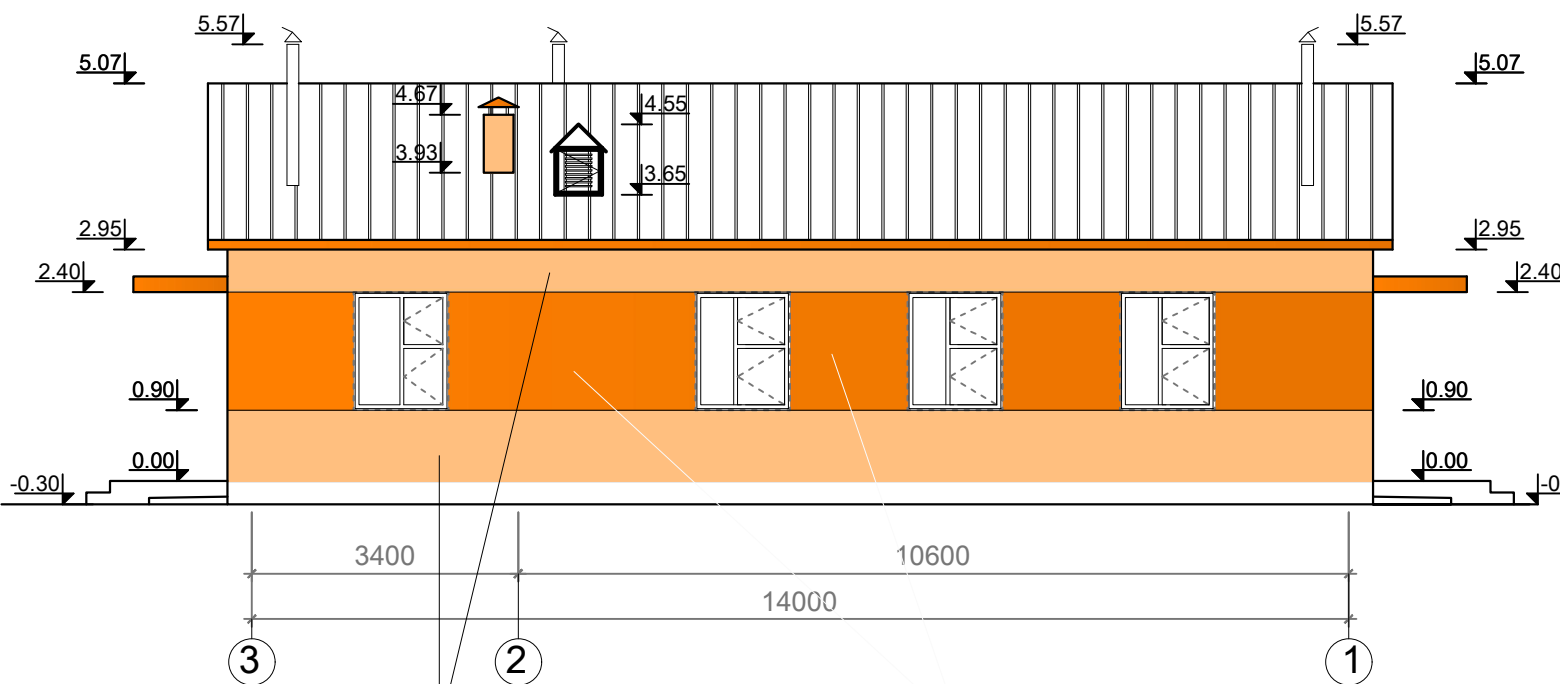

НҮҮР ТАЛ / тэнхлэг 1-3 / М1:100

G standard paint color
Нэртэй катологын дагуу
гадна Фасадны зориулалтай
будгаар будна. Өнгөний код
G-278007

G standard paint color
Нэртэй катологын дагуу
гадна Фасадны зориулалтай
будгаар будна. Өнгөний код
G-236513

НҮҮР ТАЛ / тэнхлэг 3-1 / М1:100

G standard paint color
Нэртэй катологын дагуу
гадна Фасадны зориулалтай
будгаар будна. Өнгөний код
G-278007

G standard paint color
Нэртэй катологын дагуу
гадна Фасадны зориулалтай
будгаар будна. Өнгөний код
G-236513