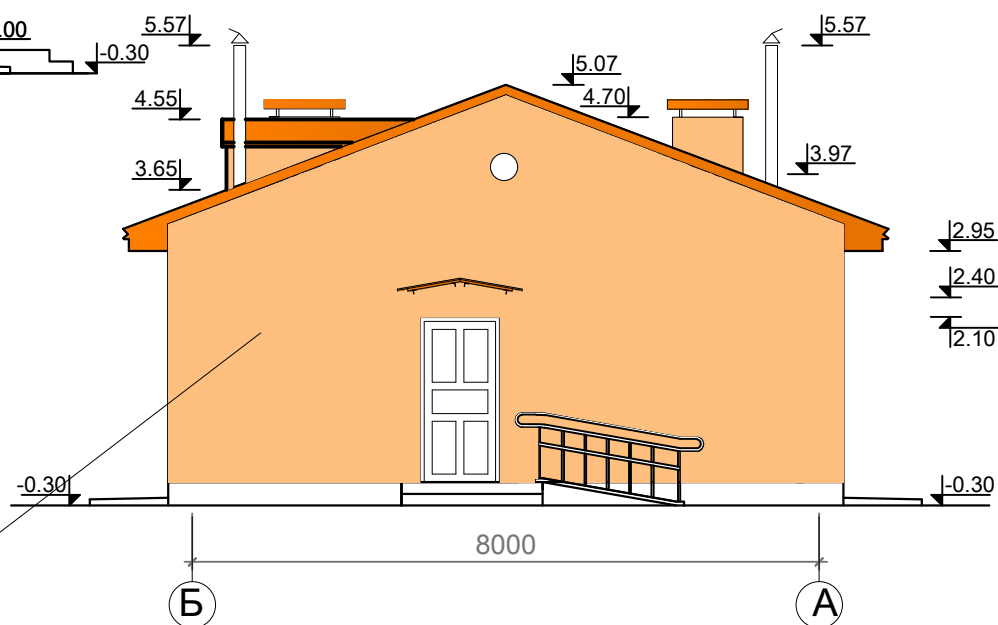

НҮҮР ТАЛ / тэнхлэг Б-А / М1:100

ТАЙЛБАР:

МАТЕРИАЛЫН ТЭМДЭГЛЭГЭЭ

Цоколын хэсэгт өнгөлгөөний
барзгар шавардлага

Фасадны өнгөлгөөг G standard
paint color Нэртэй катологын
дагуу гадна Фасадны
зориулалтай улбар шар өнгийн
эмульсэн будгаар будна.
/Өнгөний код G-236513/

Фасадны өнгөлгөөг G standard
paint color Нэртэй катологын
дагуу гадна Фасадны
зориулалтай цайвар шаргал
өнгийн эмульсэн будгаар
будна. /Өнгөний код G-278007/

Дээвэр улбар шар өнгийн
ховилтой гөлмөн төмрөөр
хийх.

Энэ хуудсыг БА-2, БА-3, БА-5-р
хуудастай хамт үз.

Зөвшөөрөлцсөн

	Гарын үсэг	Нэр
ББ		Б.Уянга
ХАС		Б.Батмөнх
ХТ, ДГ		Б.Батмөнх