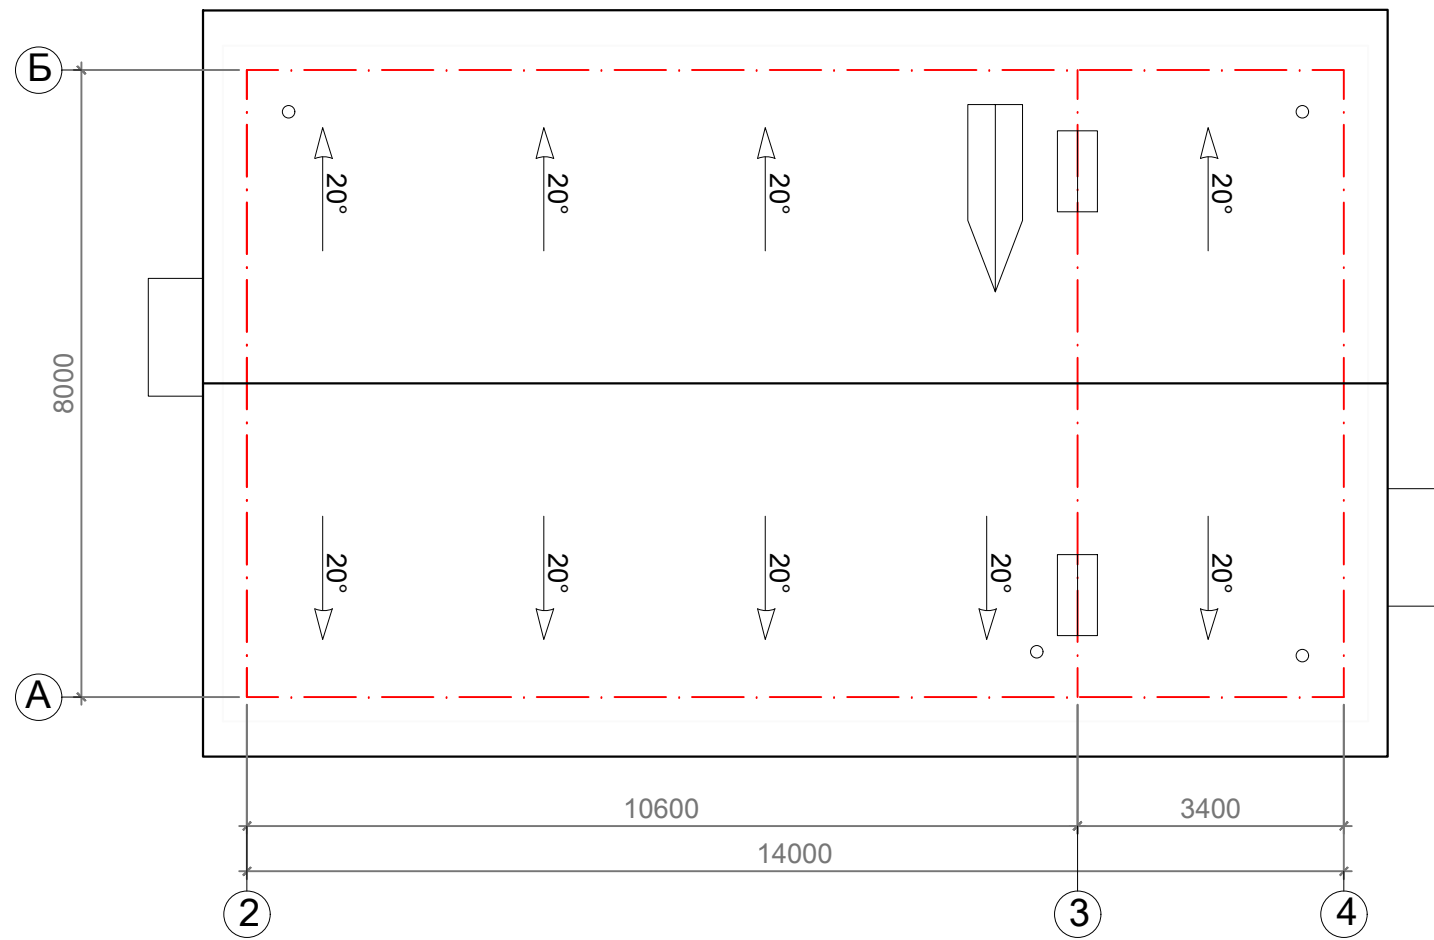

ДЭЭВРИЙН БАЙГУУЛАЛТ М1:100

Дээвэр дээр гарах агааржуулалтын яндан М1:50

Энэ хуудсыг БА-2, БА-3-р хуудастай хамт үз.