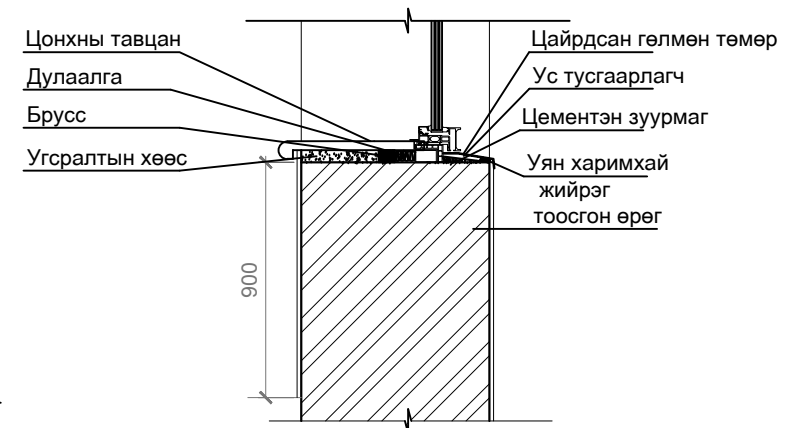

Хаалганы түүвэр M1:50

Нүхний позиц №	X-1	X-2
Загвар		
Хананд гарах нүхний хэмжээ	2100x1010	2100x1010
Баруун		1
Зүүн	2	1
Тоо ширхэг	2	2

Цонхны түүвэр M1:50

	Хаалганы төрөл	Загвар	Хайрцагны хэмжээ /мм/		Давхрын тоо/ 1	Тайлбар
			Өргөн	Өндөр		
Ц-1 /1510x1210/	Хуванцар рамтай вакум шиллэгээтэй цонх		1170	1470	8ш	

Цонхны хуванцар тавцан M1:50

Нүхний позиц №-1	ЦТ-1
Цонхны тавцан	
Тоо ширхэг	8 ш

ОГТЛОЛ 1-1

Хэсэглэл-А

Хэсэглэл-Б

ТАЙЛБАР:

Энэ хуудсыг БА-2, БА-3-р хуудастай хамт үз.