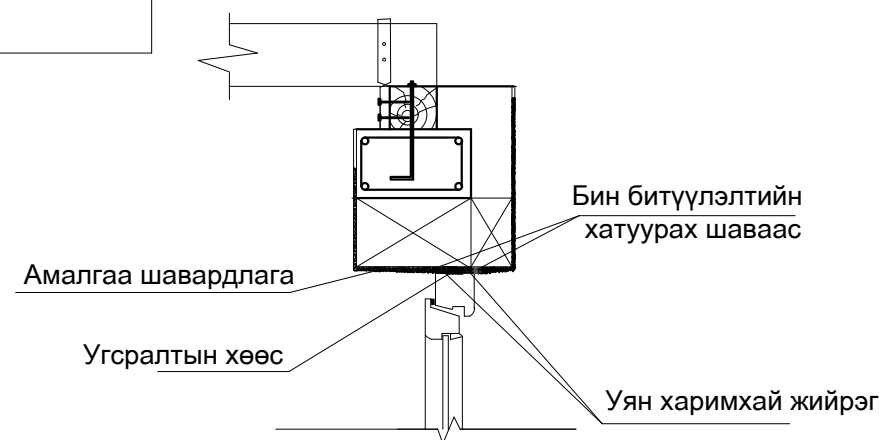

Хаалганы түүвэр M1:50

Нүхний позиц №	X-1	X-2
Загвар		
Хананд гарах нүхний хэмжээ	2100x1010	2100x1010
Баруун		1
Зүүн	2	1
Тоо ширхэг	2	2

Цонхны түүвэр M1:50

	Хаалганы төрөл	Загвар	Хайрцагны хэмжээ /мм/		Давхрын тоо/ 1	Тайлбар
			Өргөн	Өндөр		
Ц-1 /1510x1210/	Хуванцар рамтай вакум шиллэгээтэй цонх		1170	1470	8ш	

Цонхны хуванцар тавцан M1:50

Нүхний позиц №-1	ЦТ-1
Цонхны тавцан	
Тоо ширхэг	8 ш

ОГТЛОЛ 1-1

Хэсэглэл-А

Хэсэглэл-Б

ТАЙЛБАР:

Энэ хуудсыг БА-2, БА-3-р хуудастай хамт үз.