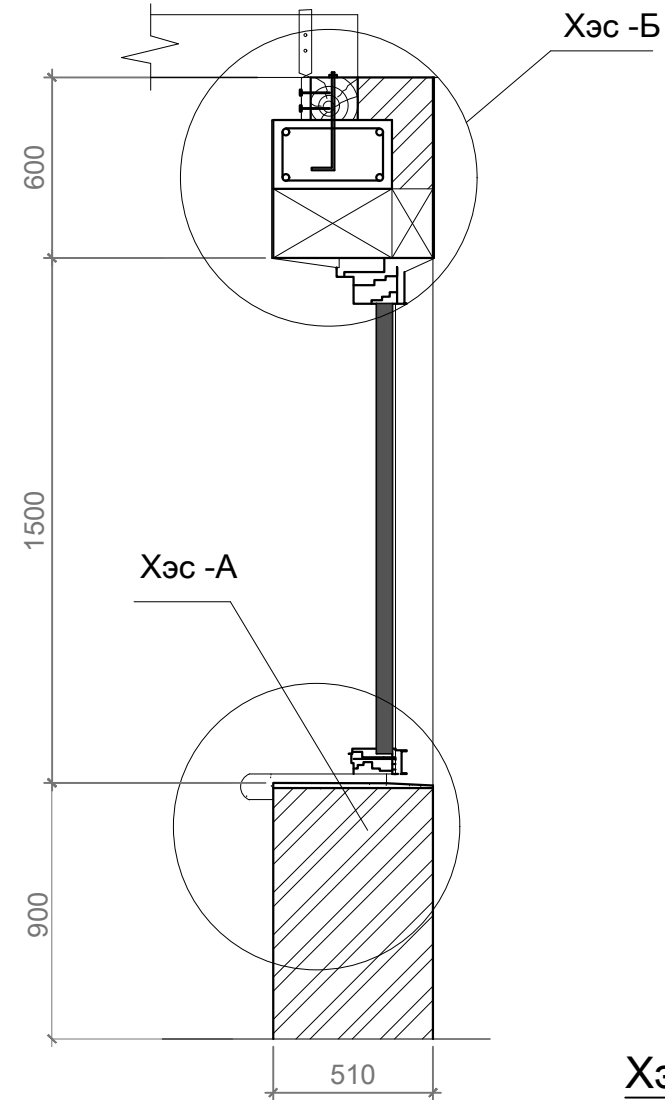

Хаалганы түүвэр M1:50

Нүхний позиц №	X-1	X-2
Загвар		
Хананд гарах нүхний хэмжээ	2100x1010	2100x1010
Баруун		1
Зүүн	2	1
Тоо ширхэг	2	2

Цонхны түүвэр M1:50

	Хаалганы төрөл	Загвар	Хайрцагны хэмжээ /мм/		Давхрын тоо/ 1	Тайлбар
			Өргөн	Өндөр		
Ц-1 /1510x1210/	Хуванцар рамтай вакум шиллэгээтэй цонх		1170	1470	8ш	

Цонхны хуванцар тавцан M1:50

Нүхний позиц №-1	ЦТ-1
Цонхны тавцан	
Тоо ширхэг	8 ш

ОГТЛОЛ 1-1

Хэсэглэл-А

Хэсэглэл-Б

ТАЙЛБАР:

Энэ хуудсыг БА-2, БА-3-р хуудастай хамт үз.