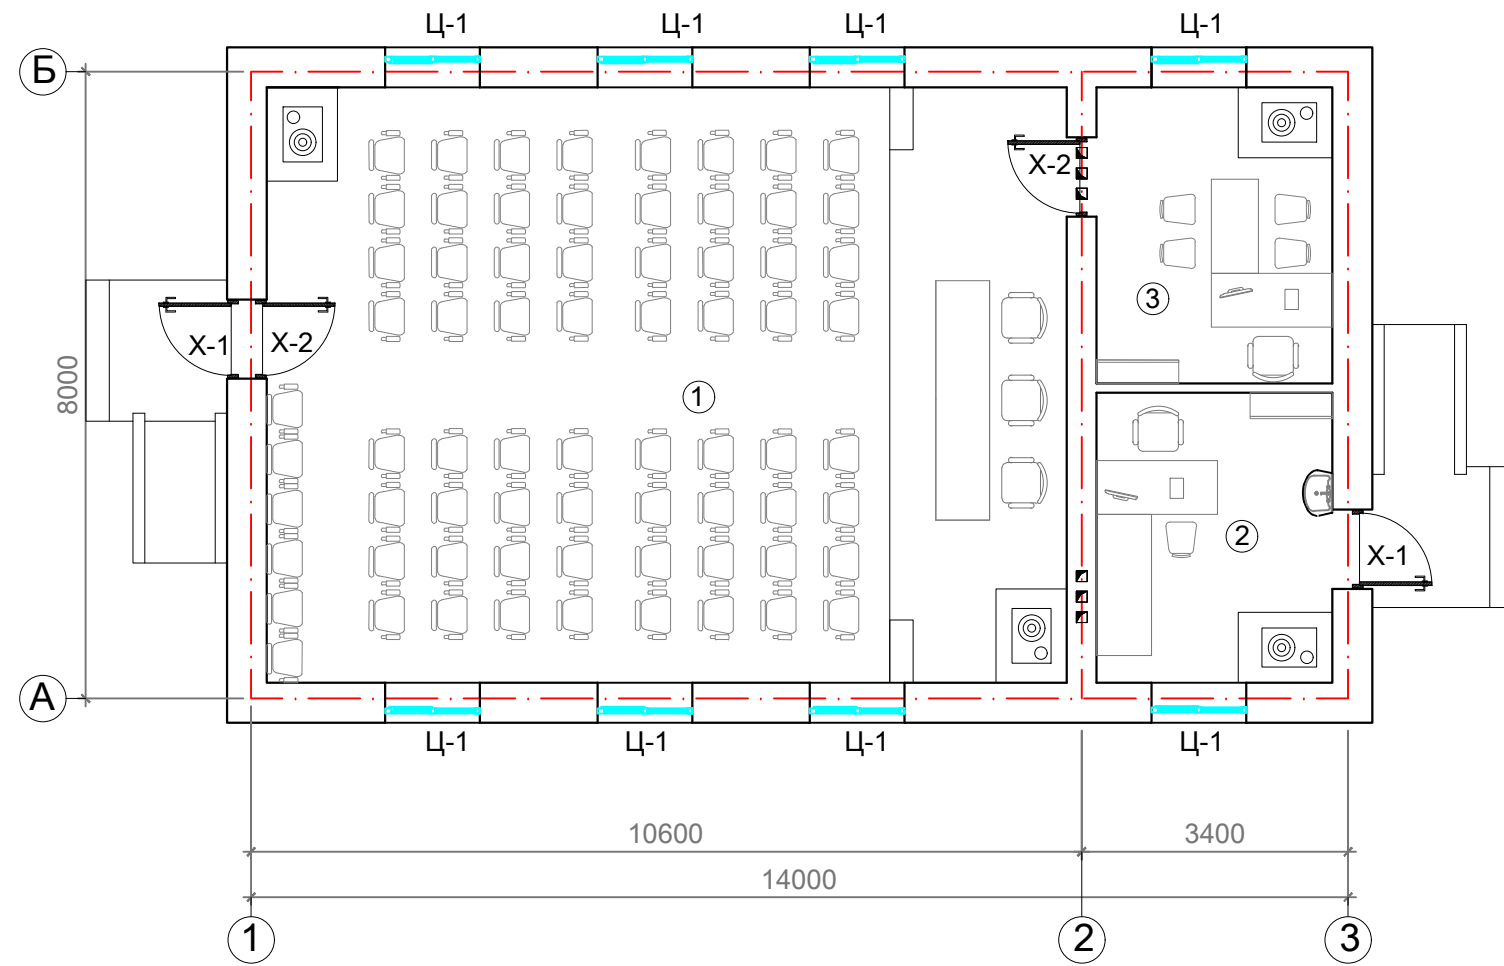

ТЕХНОЛОГИЙН БАЙГУУЛАЛ 1:100

Өрөөний тодорхойлолт

Өрөөний дугаар	Өрөөний нэр	Талбай м.кв	Шалны төрөл
1	Хурлын заал	77.59	Модон шал
2	Багийн эмчийн өрөө	11.14	Модон шал
3	Багийн даргын өрөө	11.38	Модон шал
	Нийт	100.11	