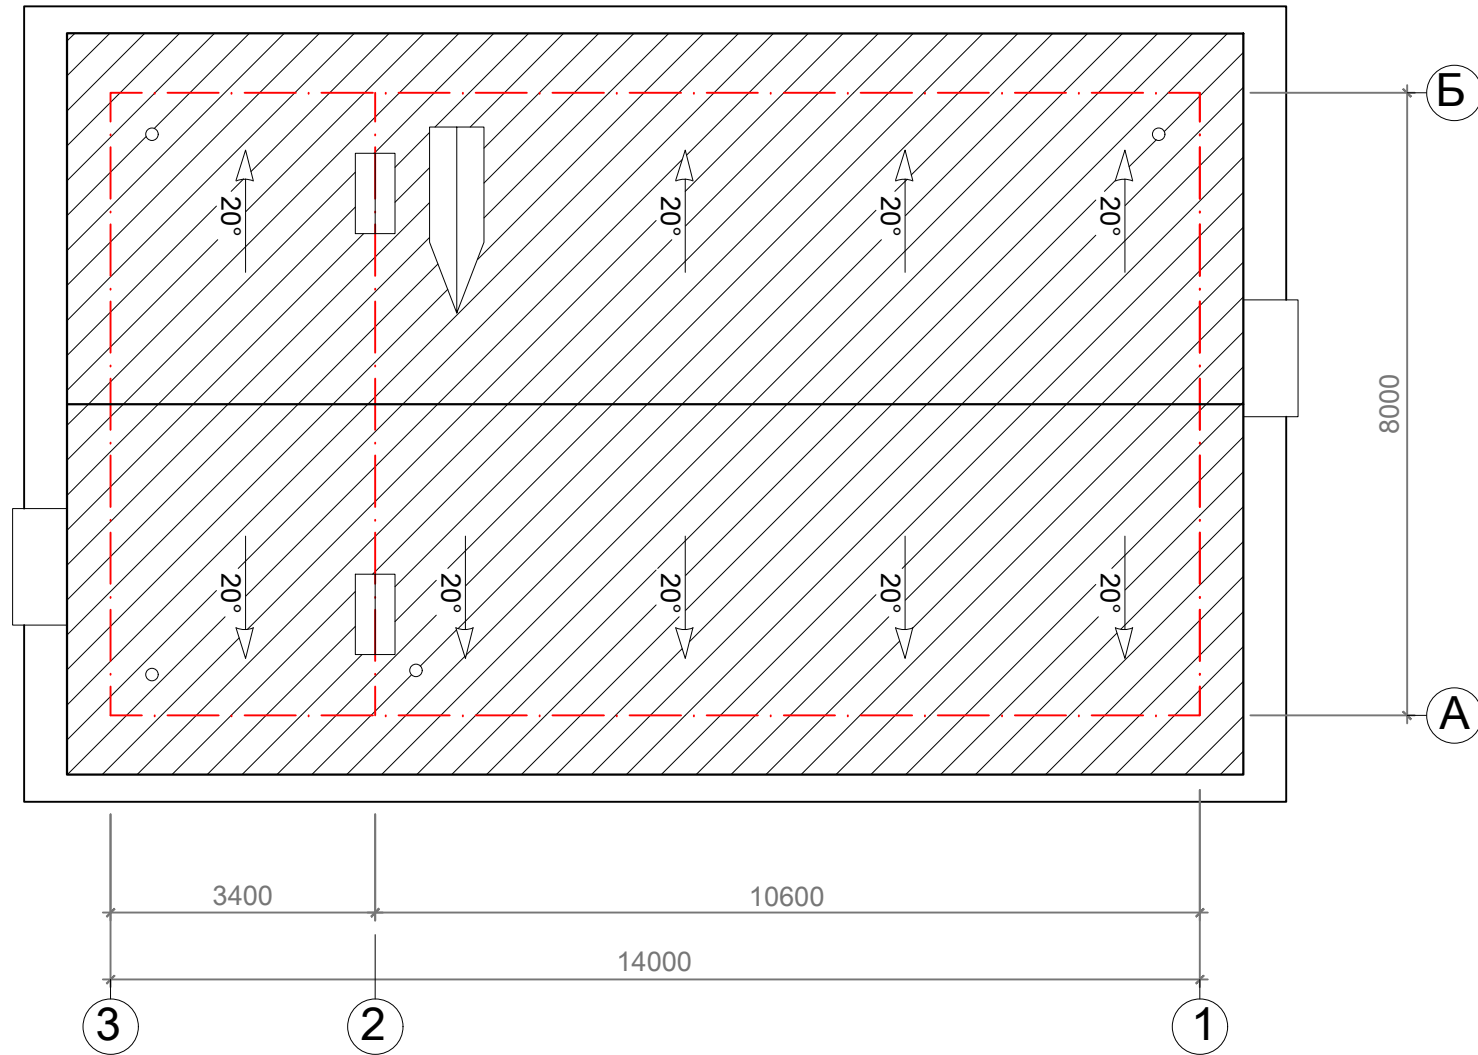

Байршлын тойм М1:100

ТАЙЛБАР:

Увс аймгийн Өлгий суманд баригдах " Өлгий нуур багийн төвийн" барилгыг газар дээр нь байршуулахын тулд ГХБХБГ, Өлгий сумын засаг дарга, Өлгий сумын Өлгий нуур багийн засаг дарга нартай зөвшөлцөн газар дээр нь байршуулах.

Таних тэмдэг

 - Төвлөж буй багийн төвийн барилга