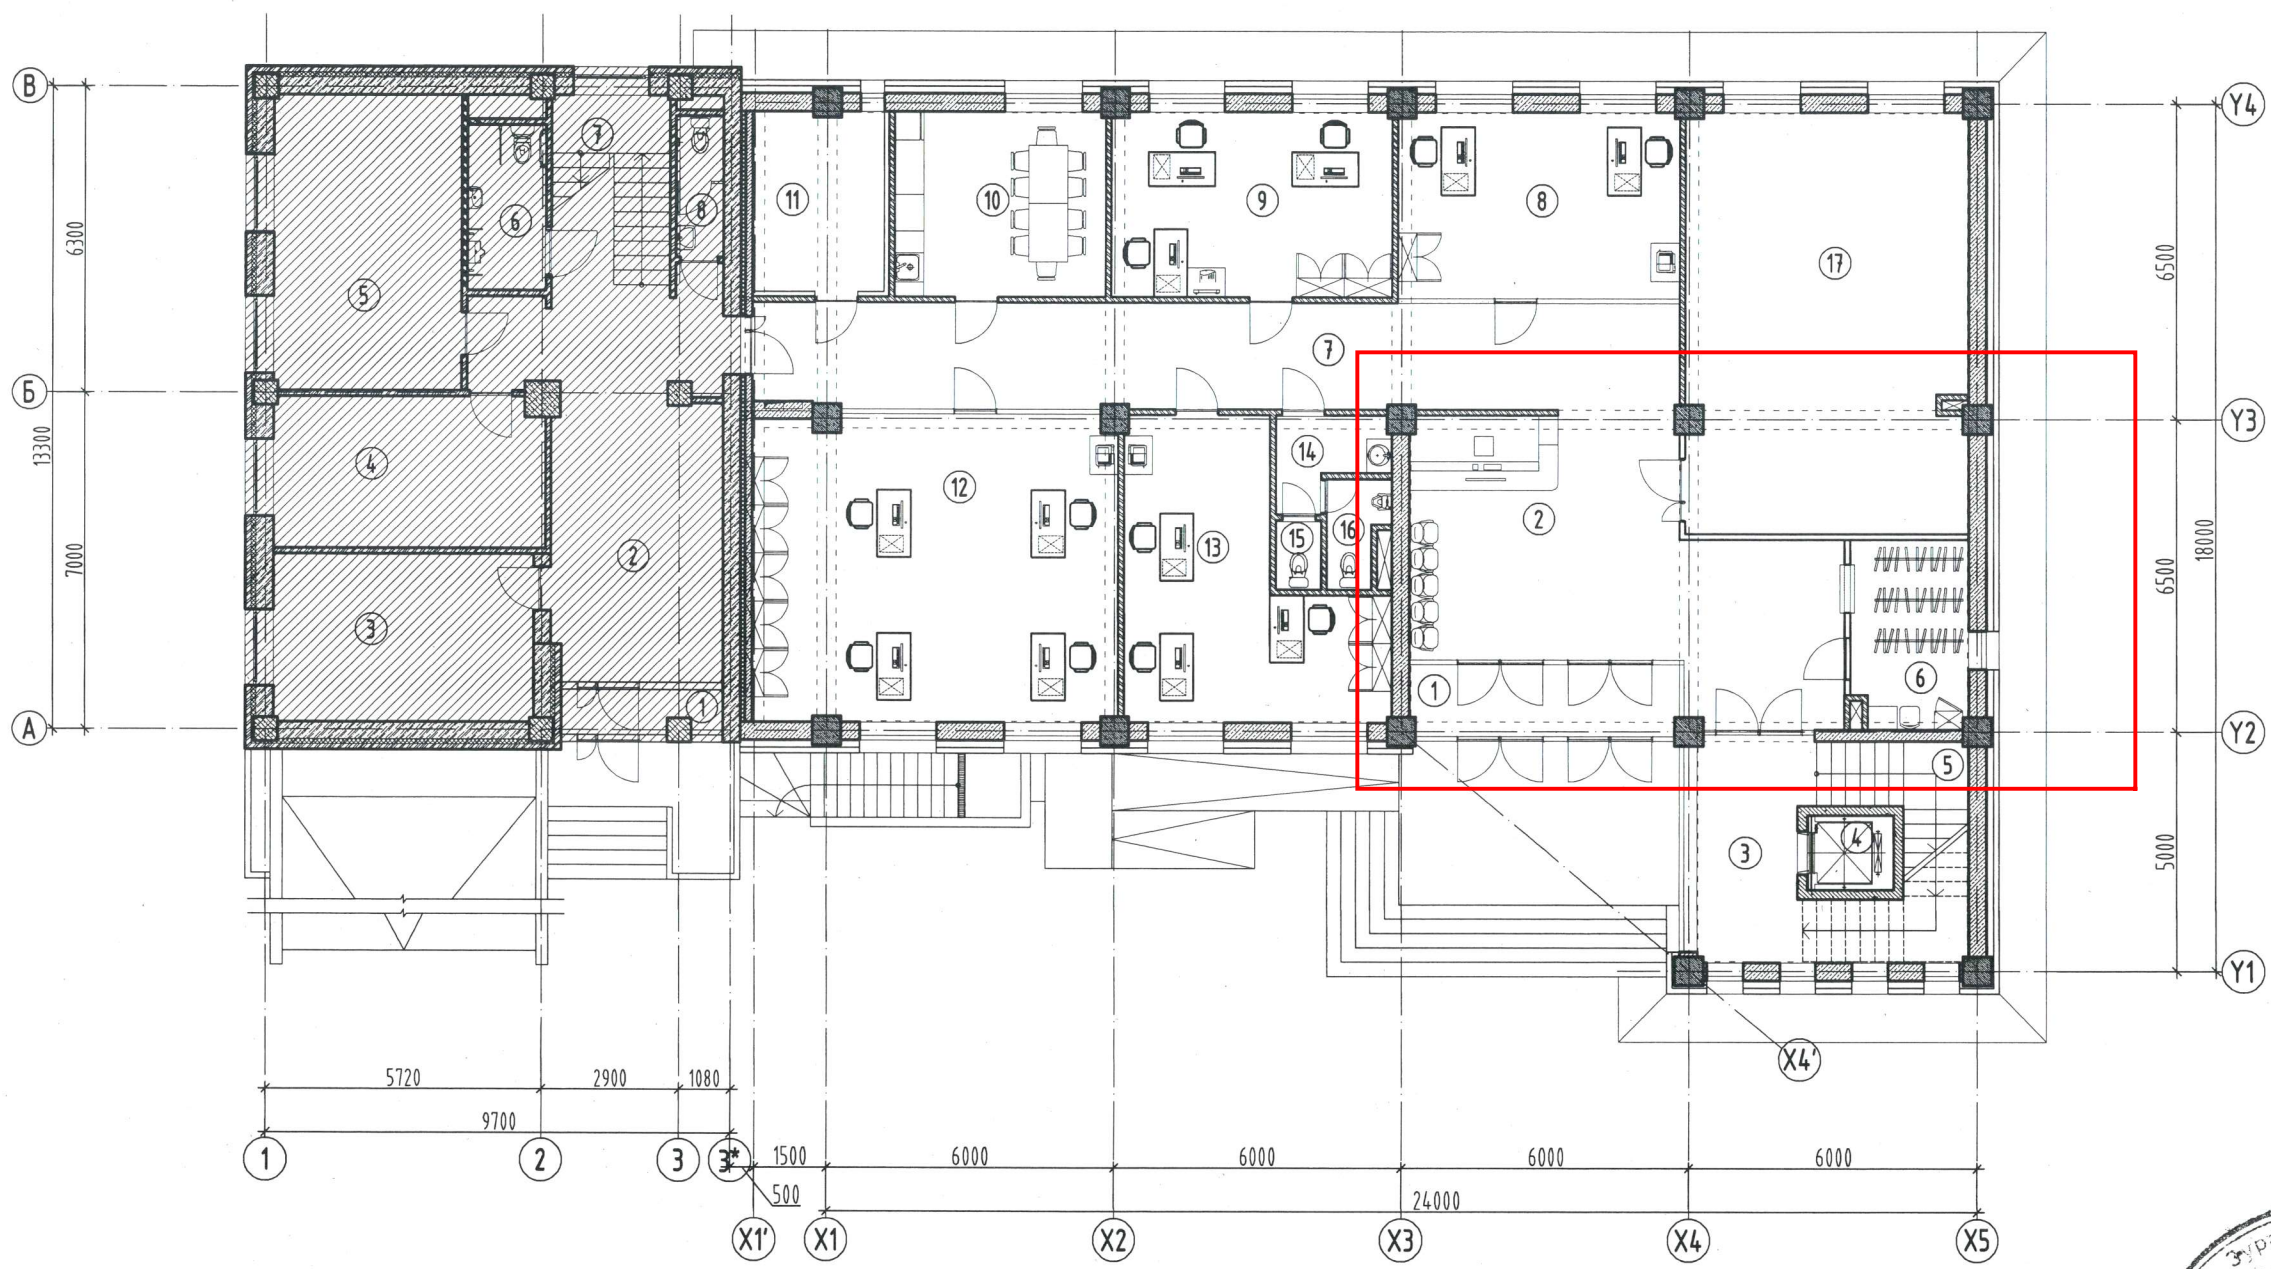

1-Р ДАВХРЫН ТЕХНОЛОГИЙН БАЙГУУЛАЛТ М1:150

1-Р ДАВХРЫН ӨРӨӨНИЙ ТОДОРХОЙЛОЛТ

Өрөөний дугаар	Өрөөний нэр	Талбай /м²/
1	Гонх	8.36
2	Хүлээн авах вестибюль	41.87
3	Лифтний өмнөх талбай	10.56
4	Лифтний хонгил	2.79
5	Шатны хонгил	11.54
6	Хувцасны өлгүүр	9.52
7	Хонгил	42.50
8	Албан тасалгаа	22.43
9	Албан тасалгаа	22.31
10	Цайны өрөө	16.65
11	Серверийн өрөө	10.11
12	Албан тасалгаа	49.94
13	Албан тасалгаа	26.30
14	Ариун цэврийн өрөө	3.67
15	Ариун цэврийн өрөө /эм/	1.35
16	Ариун цэврийн өрөө /эр/	2.55
17	Үзэсгэлэнгийн танхим	50.75
БҮГД		333.20

БЛОКЧИЛСОН СХЕМ

А -Одоо байгаа барилга  
Б -Төлөвлөж буй өргөтгөлийн барилга

	УЛААНБААТАР ХОТ, СБД, 6-Р ХОРОО				
	ЭРЧИМ ХҮЧНИЙ ЗОХИЦУУЛАХ ХОРООНЫ "ОФФИСЫН ӨРГӨТГӨЛИЙН БАРИЛГА"				
	1-Р ДАВХРЫН ТЕХНОЛОГИЙН БАЙГУУЛАЛТ				
Архитектор	Г.Болормаа	ЕГ Шифр: MSL-19-21	Масштаб: М1:150	Огноо: 2019	
Гүйцэтгэсэн	М.Буяндэлгэр	ТГ Шифр:	Зургийн дугаар: TX-02	Хуудас: 24	
Шалгасан	Г.Болормаа				