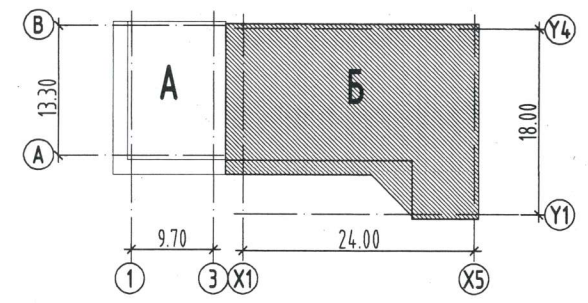

1-Р ДАВХРЫН ТЕХНОЛОГИЙН БАЙГУУЛАЛТ М1:150

1-Р ДАВХРЫН ӨРӨӨНИЙ ТОДОРХОЙЛОЛТ

Өрөөний дугаар	Өрөөний нэр	Талбай /м²/
1	Гонх	8.36
2	Хүлээн авах вестибюль	41.87
3	Лифтний өмнөх талбай	10.56
4	Лифтний хонгил	2.79
5	Шатны хонгил	11.54
6	Хувцасны өлгүүр	9.52
7	Хонгил	42.50
8	Албан тасалгаа	22.43
9	Албан тасалгаа	22.31
10	Цайны өрөө	16.65
11	Серверийн өрөө	10.11
12	Албан тасалгаа	49.94
13	Албан тасалгаа	26.30
14	Ариун цэврийн өрөө	3.67
15	Ариун цэврийн өрөө /эм/	1.35
16	Ариун цэврийн өрөө /эр/	2.55
17	Үзэсгэлэнгийн танхим	50.75
БҮГД		333.20

БЛОКЧИЛСОН СХЕМ

А -Одоо байгаа барилга  
Б -Төлөвлөж буй өргөтгөлийн барилга

	УЛААНБААТАР ХОТ, СБД, 6-Р ХОРОО				
	ЭРЧИМ ХҮЧНИЙ ЗОХИЦУУЛАХ ХОРООНЫ "ОФФИСЫН ӨРГӨТГӨЛИЙН БАРИЛГА"				
	1-Р ДАВХРЫН ТЕХНОЛОГИЙН БАЙГУУЛАЛТ				
Архитектор	Г.Болормаа	ЕГ Шифр: MSL-19-21	Масштаб: М1:150	Огноо: 2019	
Гүйцэтгэсэн	М.Буяндэлгэр	ТГ Шифр:	Зургийн дугаар: TX-02	Хуудас: 24	
Шалгасан	Г.Болормаа				