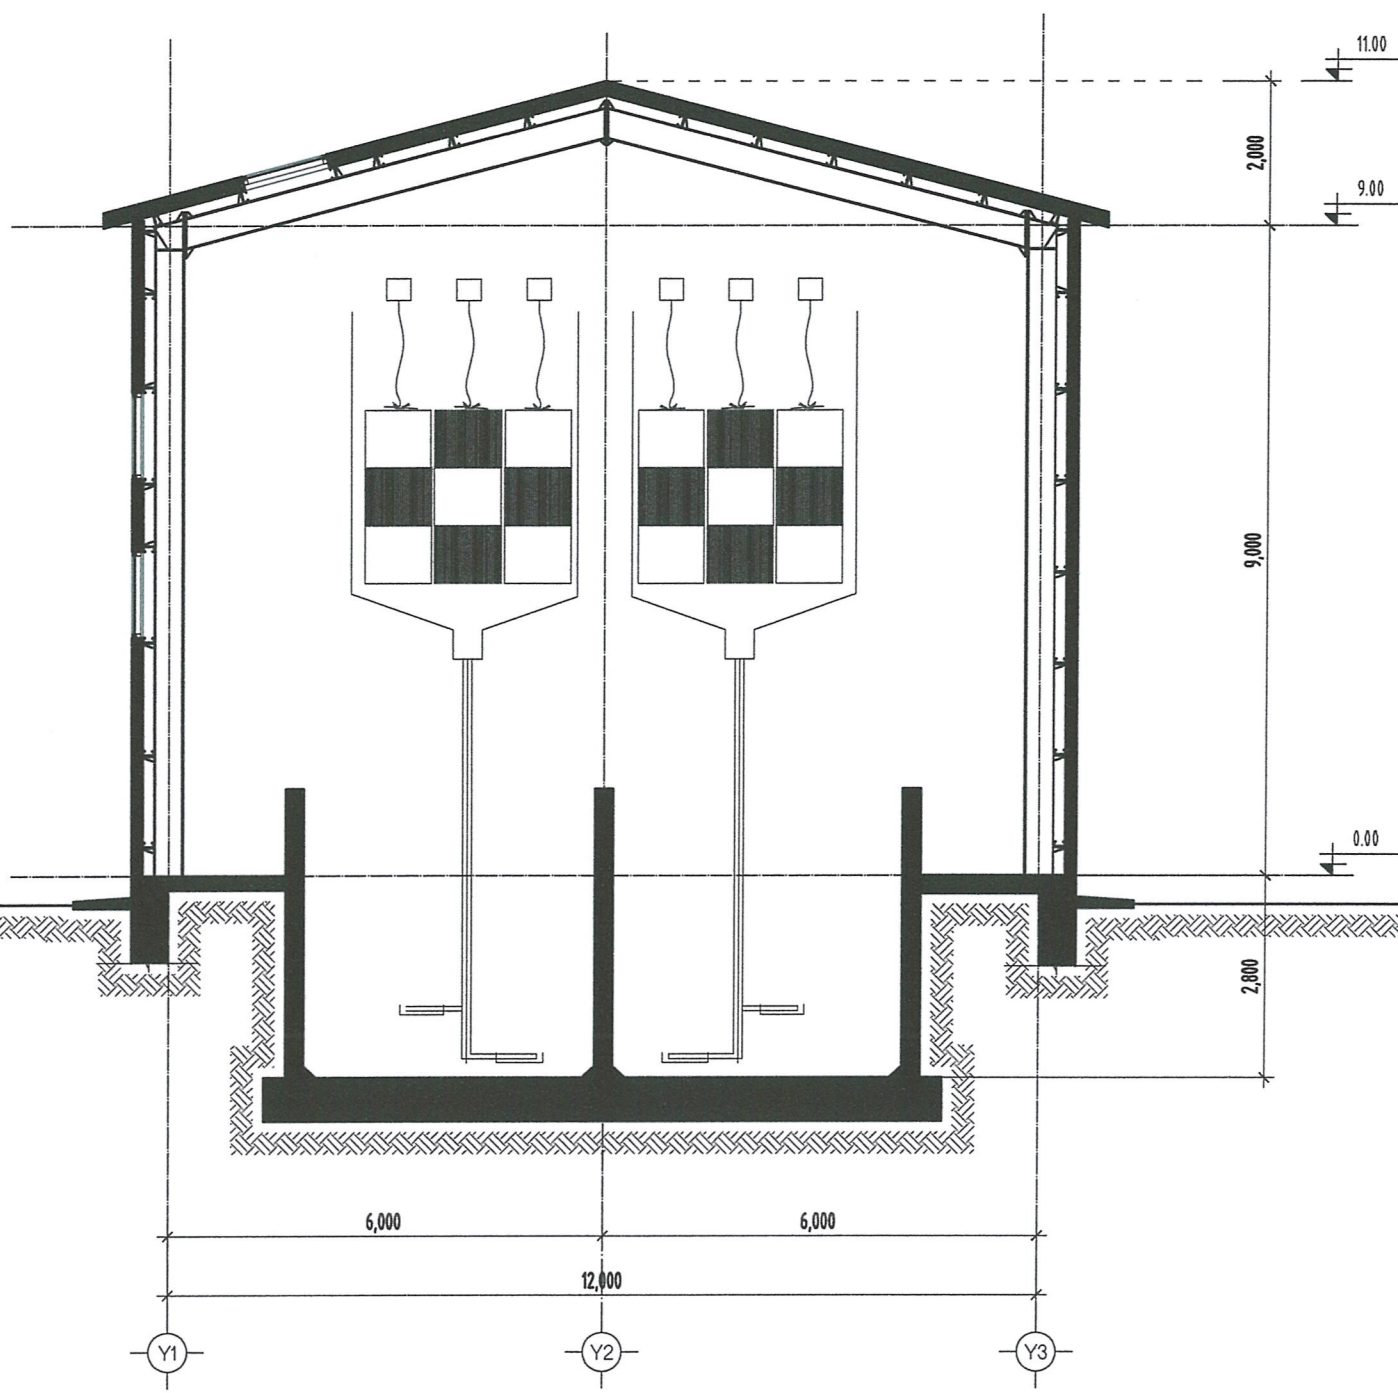

БАРИЛГЫН ЭЗРАГ ТӨСӨЛ БАРИЛГА ҮГСЭЛТЭЙ "СМАРТ ПРОЕКТ" ХХК УТАС: 8808021	"ЦЭВЭРЛЭХ БАЙГУУЛАМЖ"-ИЙН БАРИЛГА	Нэр	Гарын үсэг	Эскиз
	"СМАРТ ПРОЕКТ" ХХК-ийн захирал	С.Лхагвасүрэн	<i>[Signature]</i>	M1:100
	Архитектор	А.Уянболд	<i>[Signature]</i>	Хуудас-5
	Захиалагч: "Сэлэнгэ аймгийн Баянгол сум"-ын засаг дарга	Р.Батжаргал	<i>[Signature]</i>	2022 он