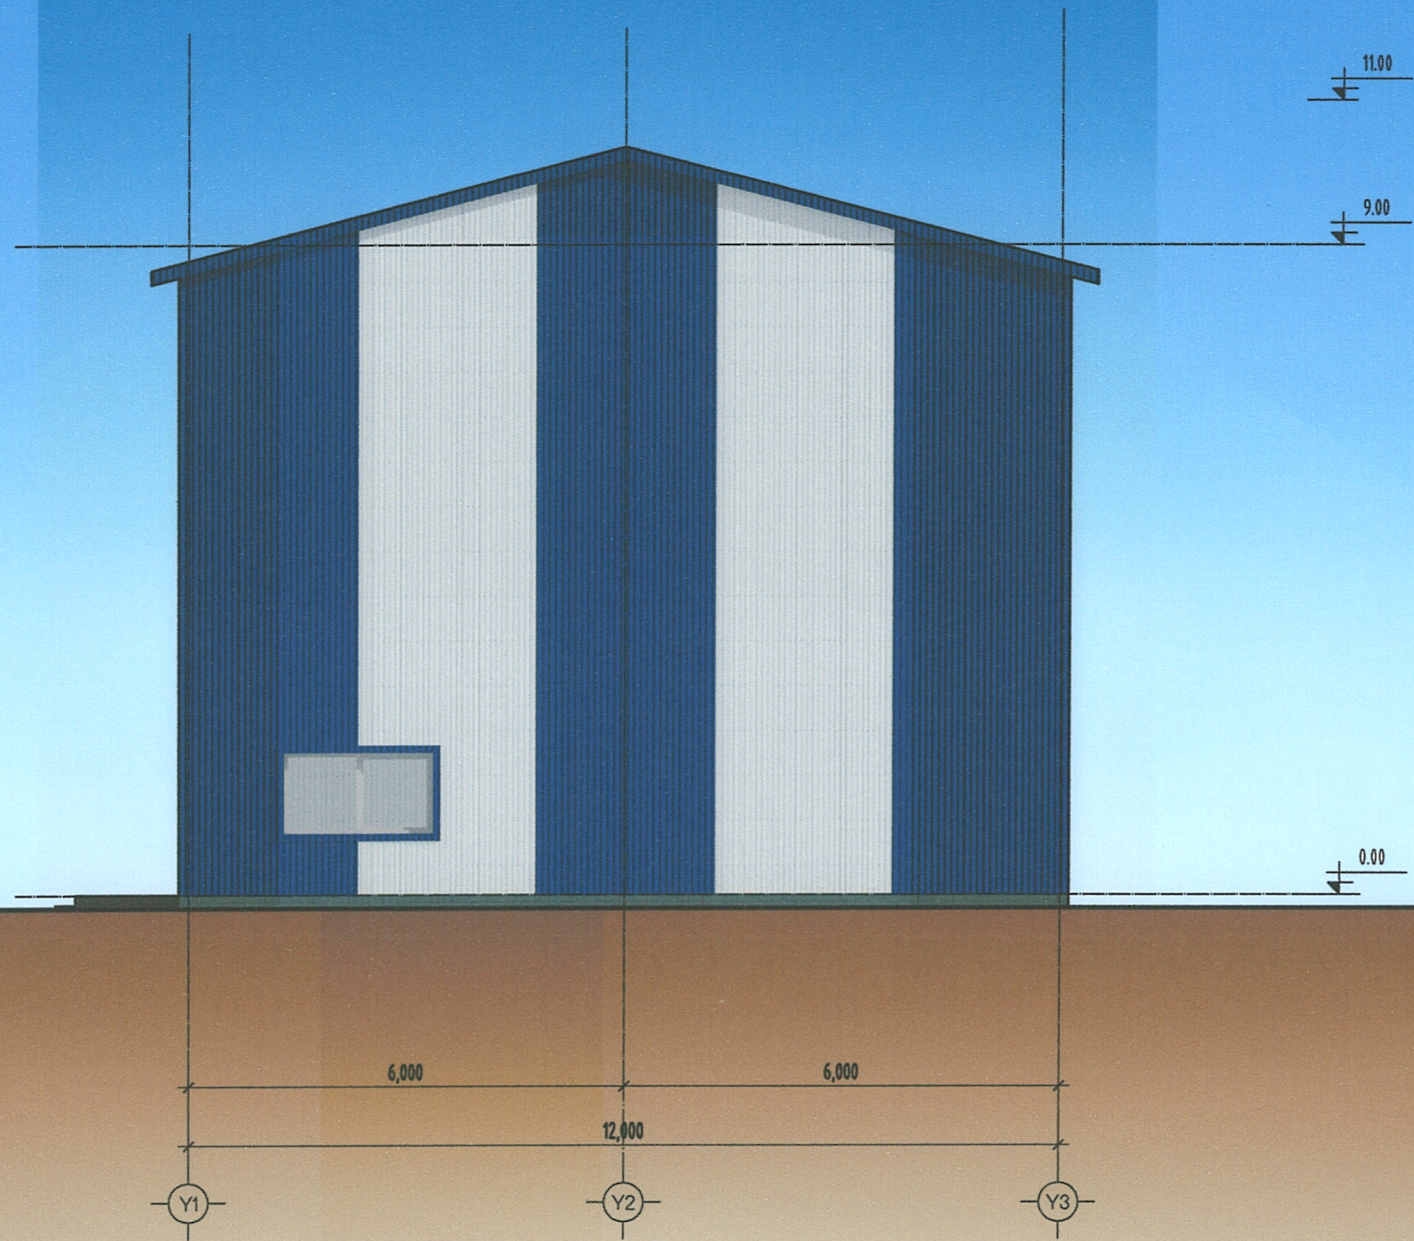

Цайвар өнгийн сендвич /С-27%, М-23%, Ү-32%, К-0%/

Цэнхэр өнгийн сендвич /С-81%, М-47%, Ү-32%, К-7%/

  БАРИЛГЫН ЗУРАГ ТӨСӨЛ БАРИЛГА ҮГСРАЛТЫН "СМАРТ ПРОЖЕКТ" ХХК УТАС: 88080121	"ЦЭВЭРЛЭХ БАЙГУУЛАМЖ"-ийн БАРИЛГА	Нэр	Гарын үсэг	Эскиз
	"СМАРТ ПРОЖЕКТ" ХХК-ийн захирал	С.Лхагвасүрэн		М1:100
	Архитектор	А.Чянболд		Хуудас-8
	Захиалагч: "Сэлэнгэ аймгийн Баянгол сум"-ын засаг дарга	Р.Батжаргал		2022 он