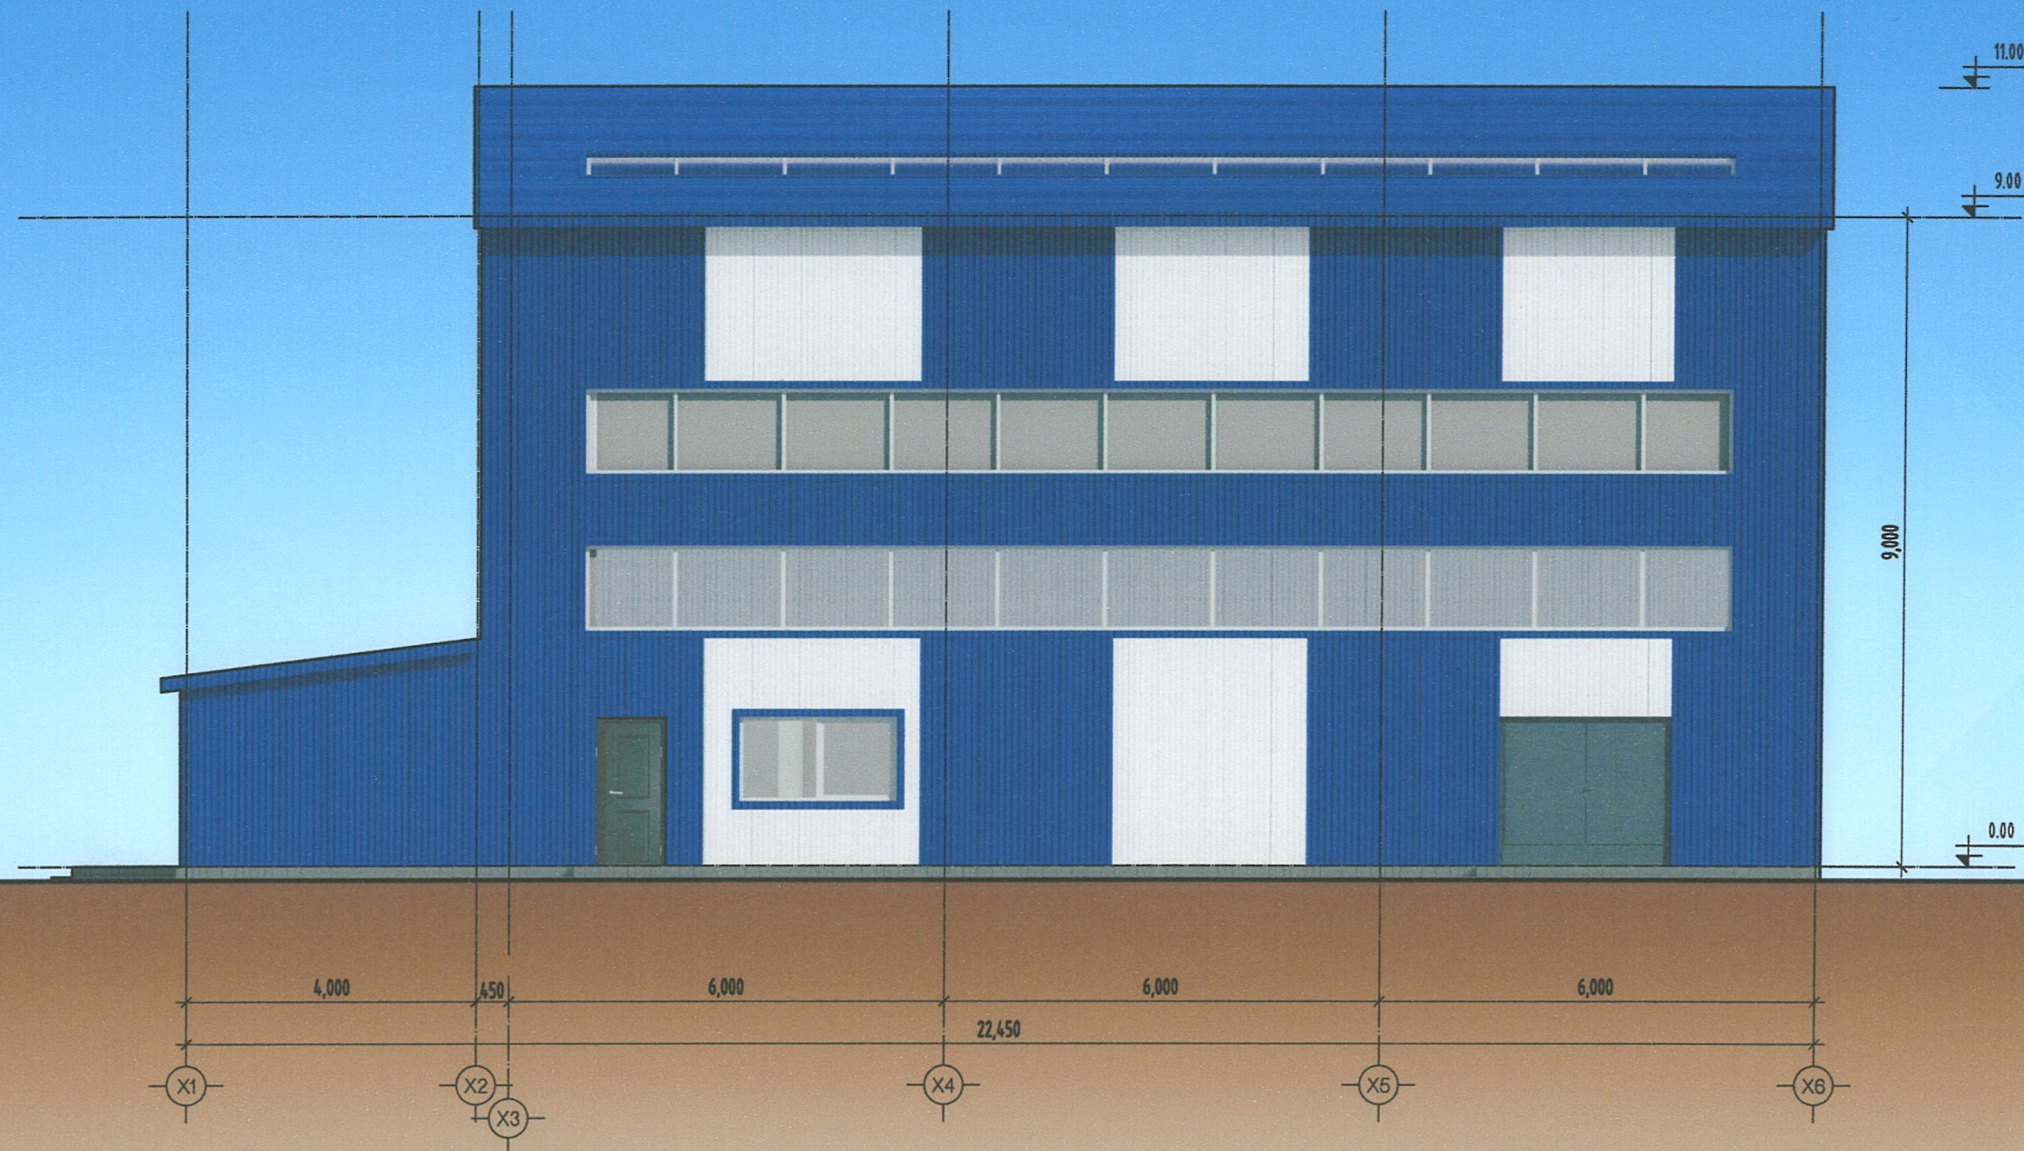

Цайвар өнгийн сендвич /С-27%, М-23%, Ү-32%, К-0%/

Цэнхэр өнгийн сендвич /С-81%, М-47%, Ү-32%, К-7%/

  БАРИЛГЫН ЗҮРЭГ ТӨСӨЛ БАРИЛГА ЧӨГӨРӨЛТӨН "СМАРТ ПРОЖЕКТ" ХХК УТАС: 08080121	"ЦЭВЭРЛЭХ БАЙГУУЛАМЖ"-ИЙН БАРИЛГА	Нэр	Гарын үсэг	Эскиз
	"СМАРТ ПРОЖЕКТ" ХХК-ийн захирал	С.Лхагвасүрэн		М1:100
	Архитектор	А.Уянболд		Хуудас-6
	Захиалагч: "Сэлэнгэ аймгийн Баянгол сум"-ын засаг дарга	Р.Батжаргал		2022 он