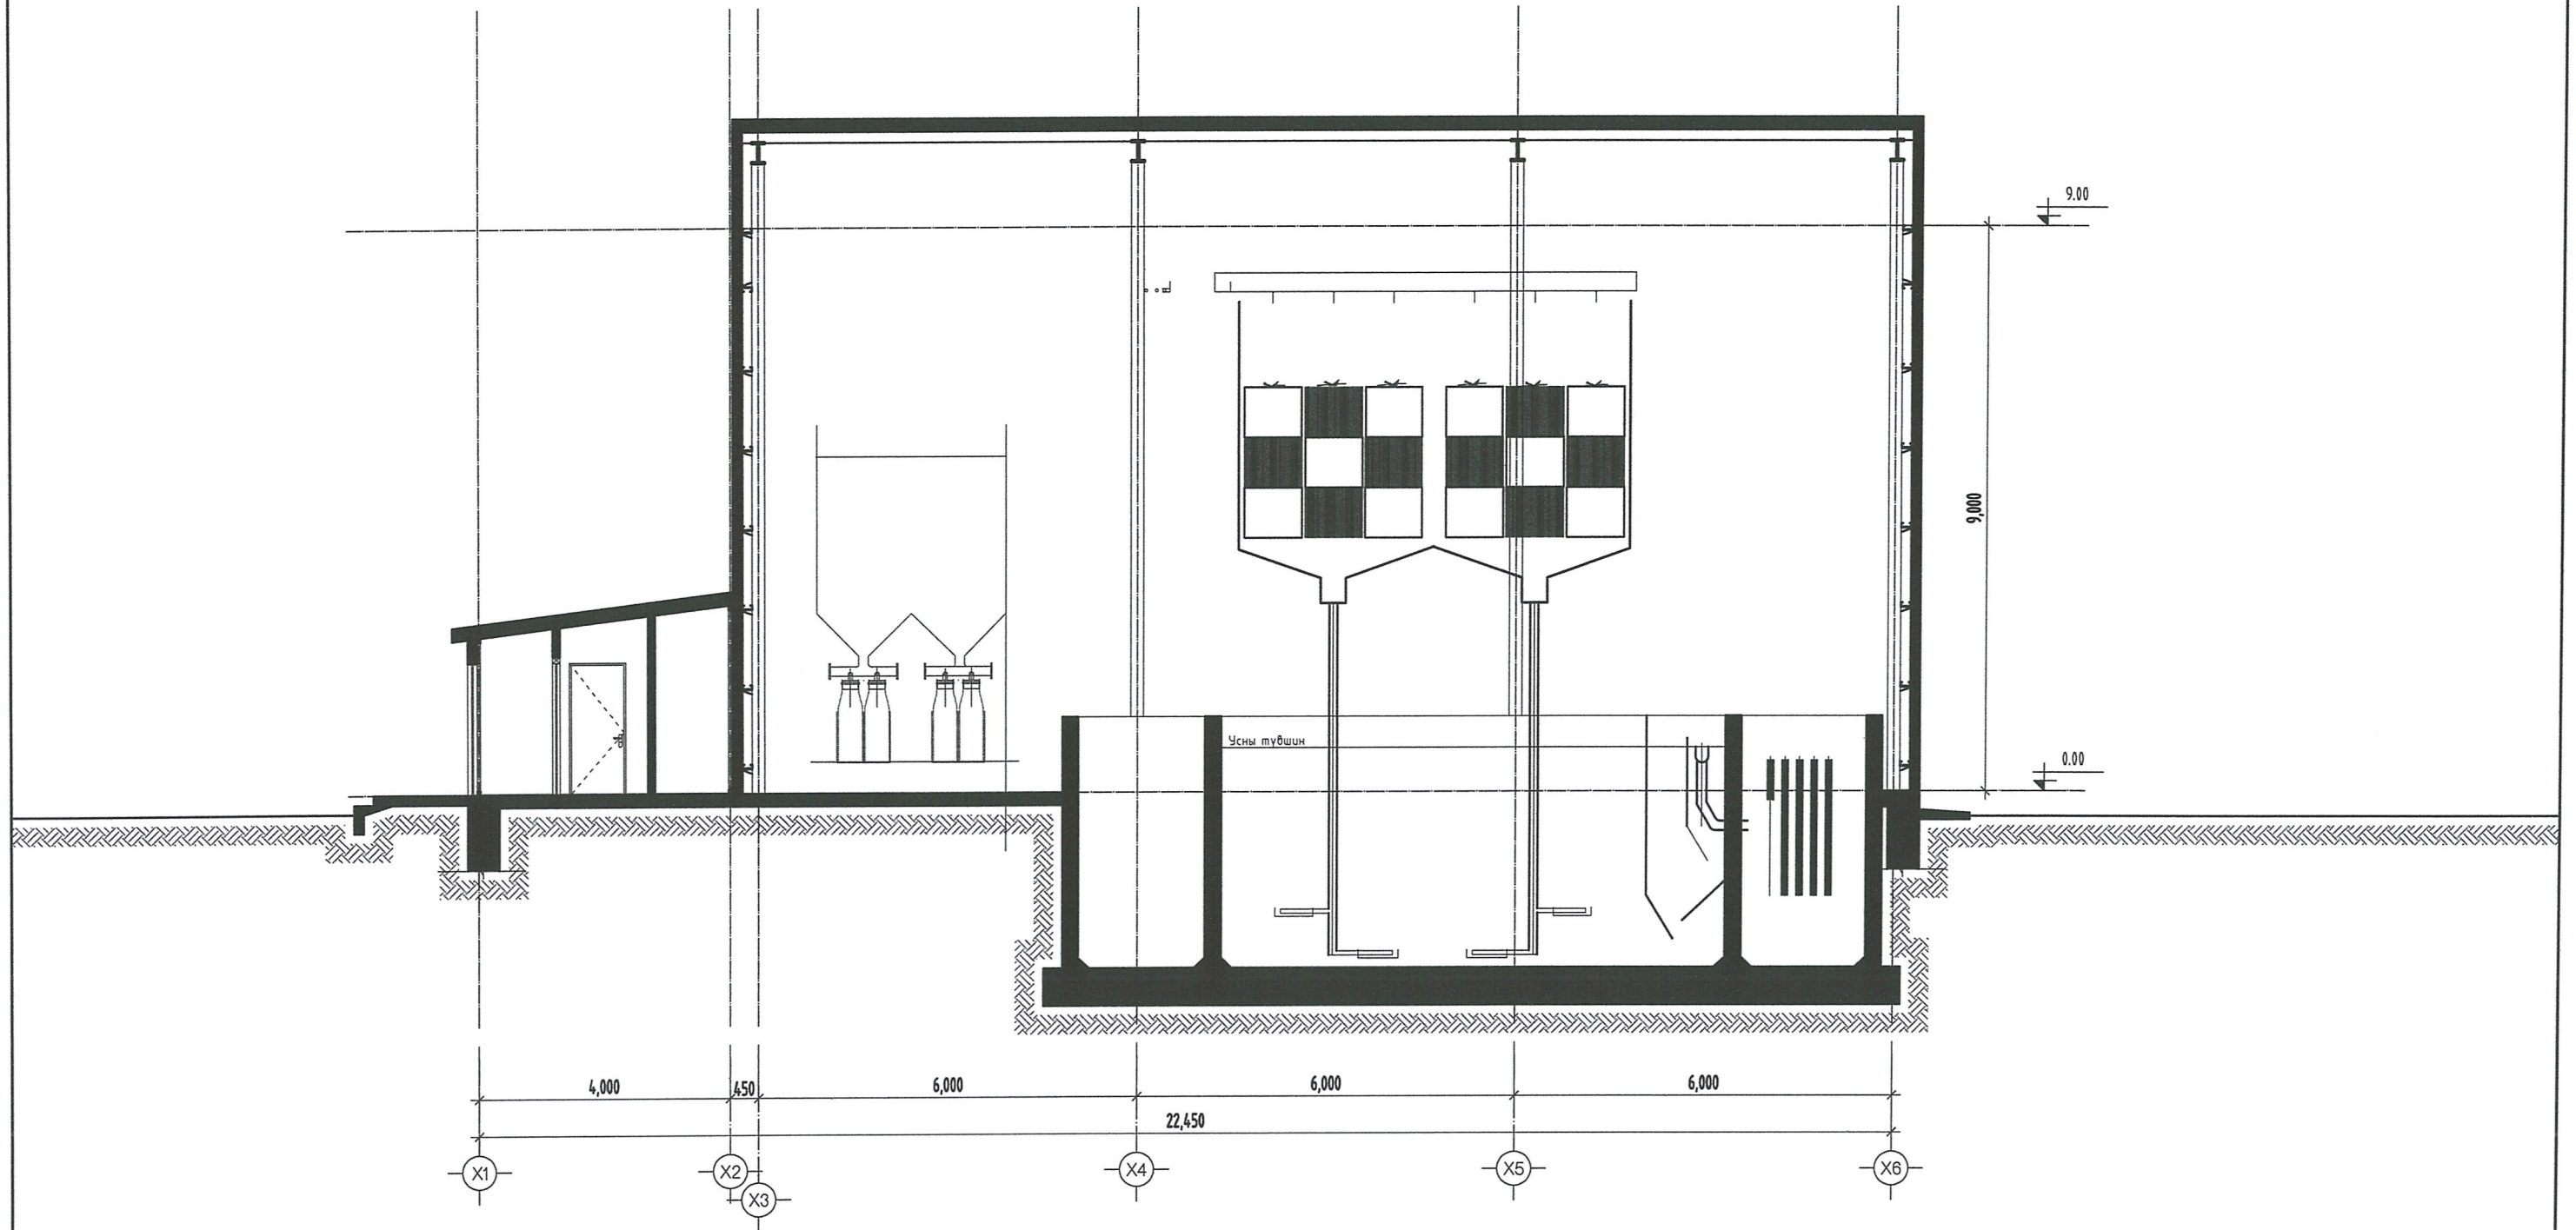

SMART PROJECT БАРИЛГЫН ҮЗРАГ ТӨСВИ БАРИЛГА ҮГСРЭЛТЭЙН "СМАРТ ПРОЖЕКТ" ХХК УТАС: 88080121	"ЦЭВЭРЛЭХ БАЙГУУЛАМЖ"-ИЙН БАРИЛГА	Нэр	Гарын үсэг	Эскиз
	"СМАРТ ПРОЖЕКТ" ХХК-ийн захирал	С.Лхагвасүрэн		M1:100
	Архитектор	А.Уянболд		Хуудас-4
	Захиалагч: "Сэлэнгэ аймгийн Баянгол сум"-ын засаг дарга	Р.Батжаргал		2022 он