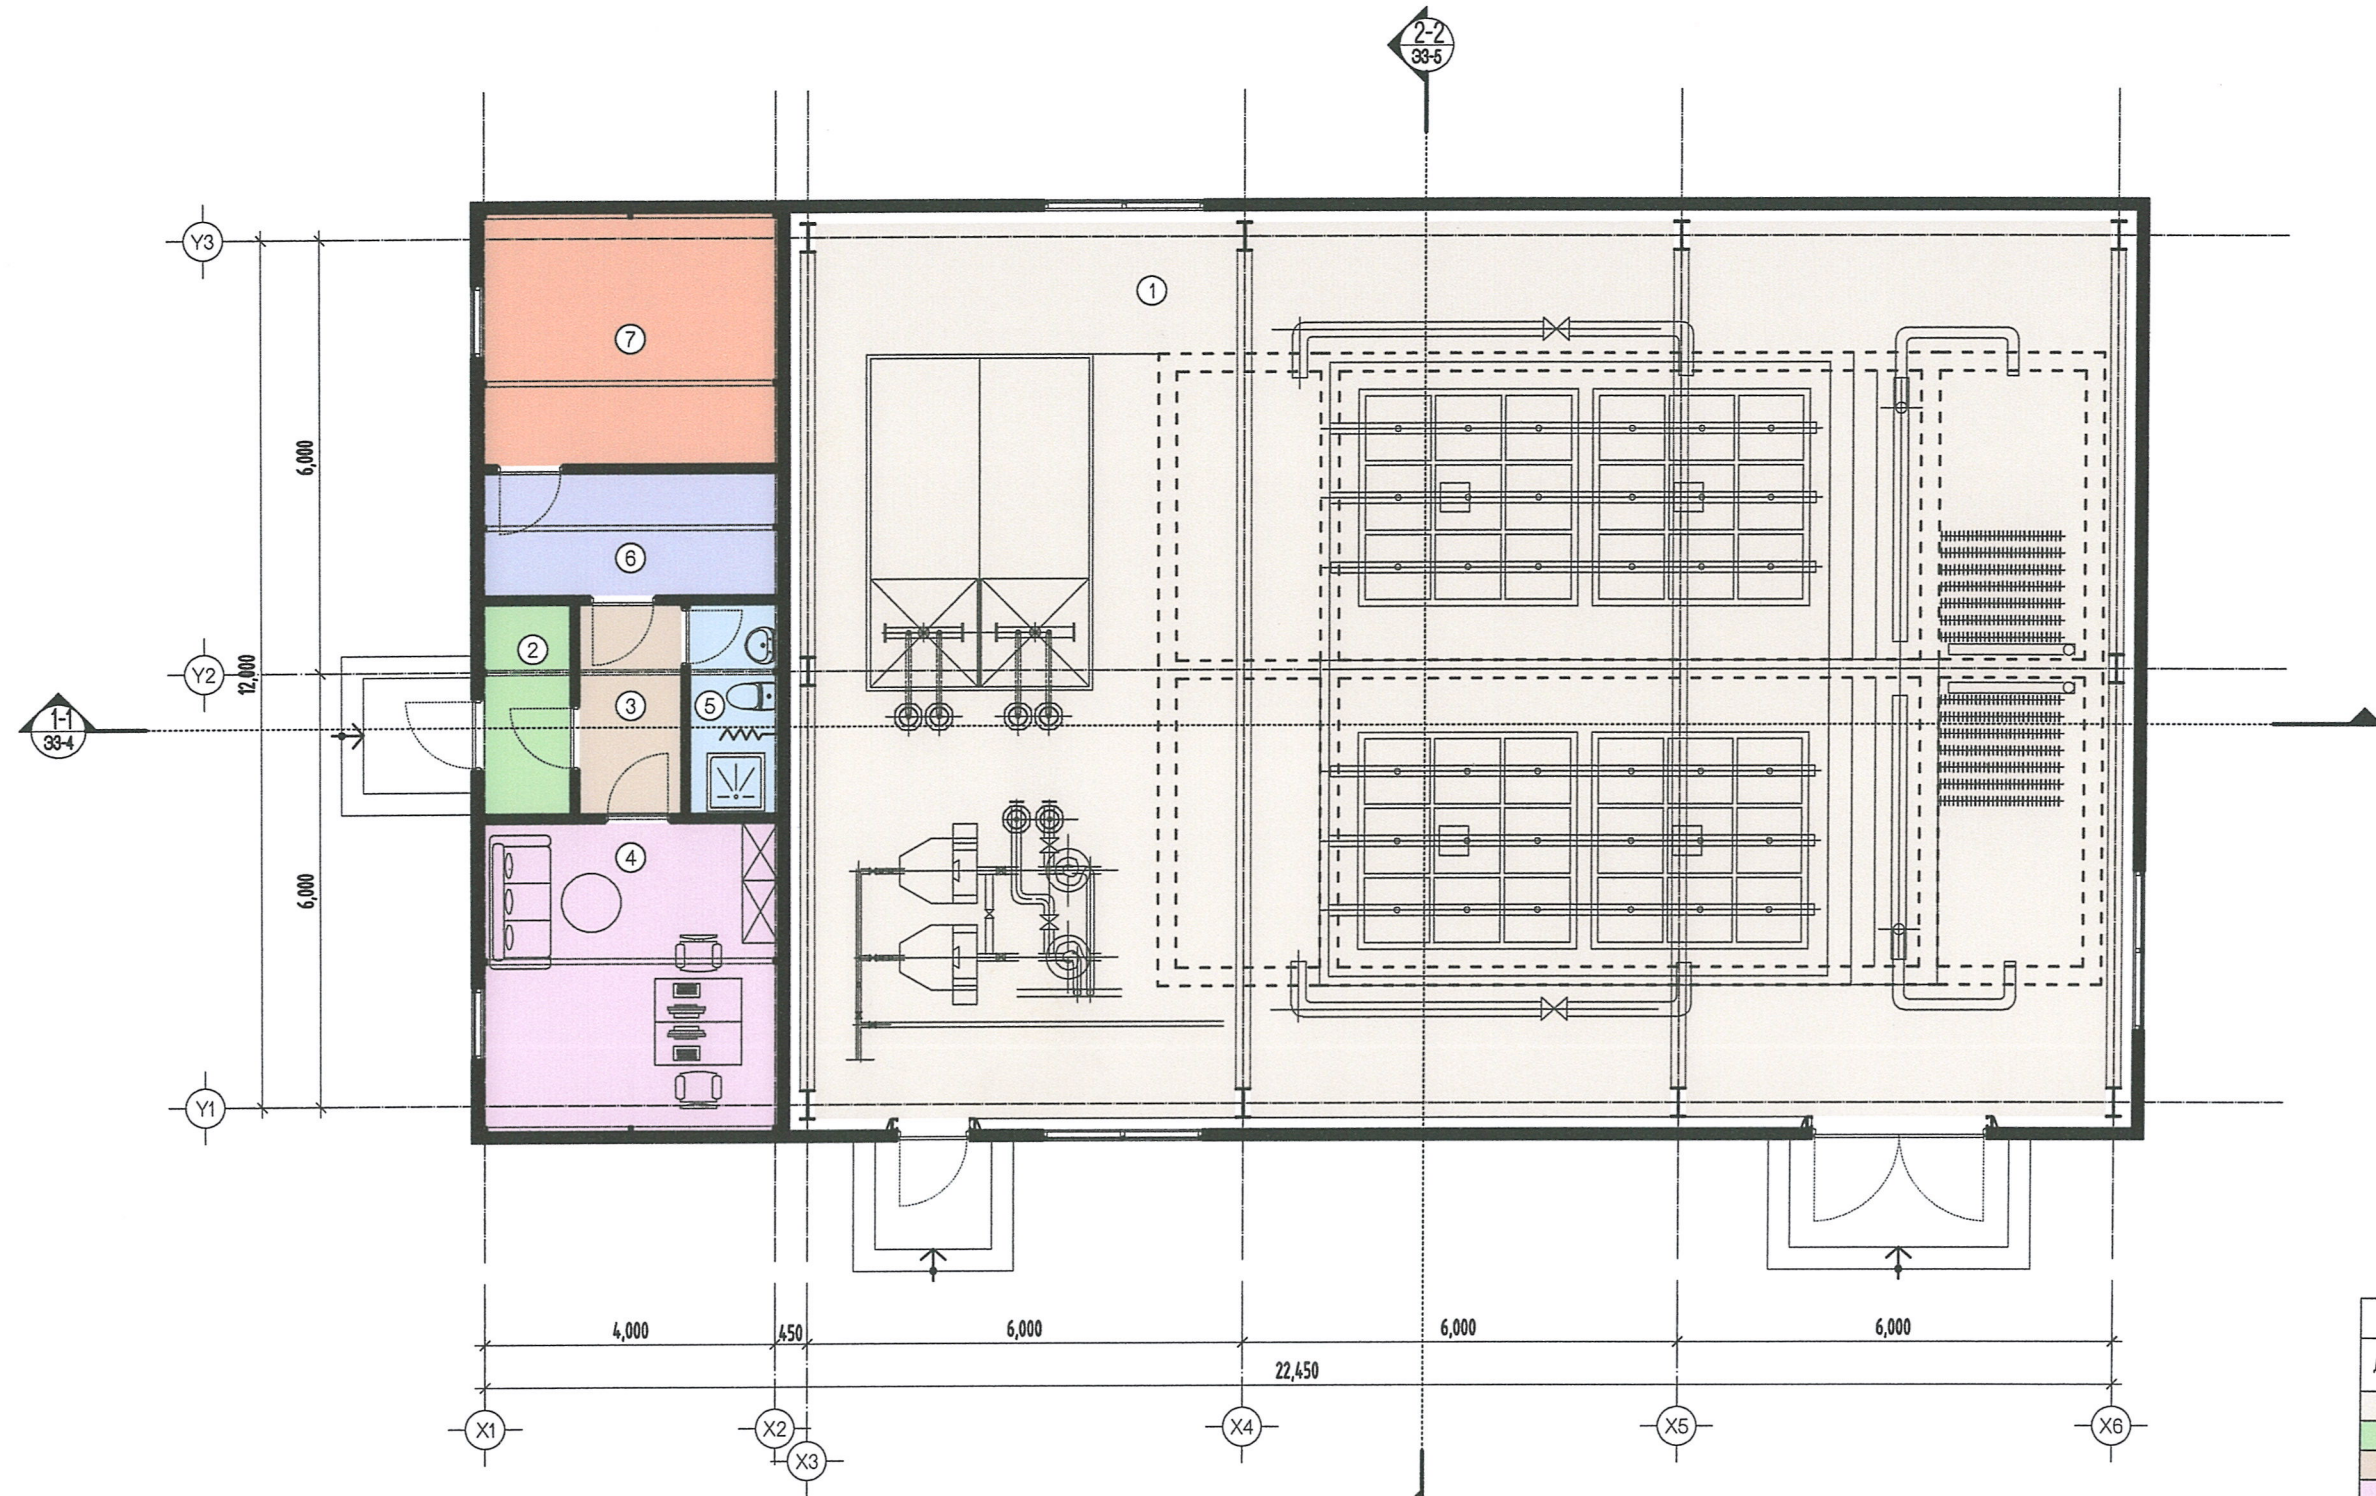

ӨРӨӨНИЙ ТОДОРХОЙЛОЛТ			
Д/д	Өрөө тасалгааны нэрс	Талбай /м²/	Шалны төрөл
1	Цэвэрлэх байгууламж	224.96	Резин будаг
2	Гонх	3.47	Чулуу
3	Коридор	4.06	Чулуу
4	Ажлын өрөө	17.35	Ламинат
5	Ариун цэврийн өрөө	3.54	Керамик
6	Агуулах	6.90	Резин будаг
7	Агааржуулалтын систем, цахилгааны өрөө	14.18	Резин будаг
БҮГД		274.46	
НИЙТ		274.46	

БАРИЛГЫН ЭЗРЭГ ТӨСӨЛ БАРИЛГА ҮГСРАЛТЫН "СМАРТ ПРОЖЕКТ" ХХК УТАС: 88680121	"ЦЭВЭРЛЭХ БАЙГУУЛАМЖ"-ИЙН БАРИЛГА	Нэр	Гарын үсэг	Эскиз
	"СМАРТ ПРОЖЕКТ" ХХК-ийн захирал	С.Лхагвасүрэн	<i>[Signature]</i>	M1:100
	Архитектор	А.Уянболд	<i>[Signature]</i>	Хуудас-2
	Захиалагч: "Сэлэнгэ аймгийн Баянгол сум"-ын засаг дарга	Р.Батжаргал	<i>[Signature]</i>	2022 он