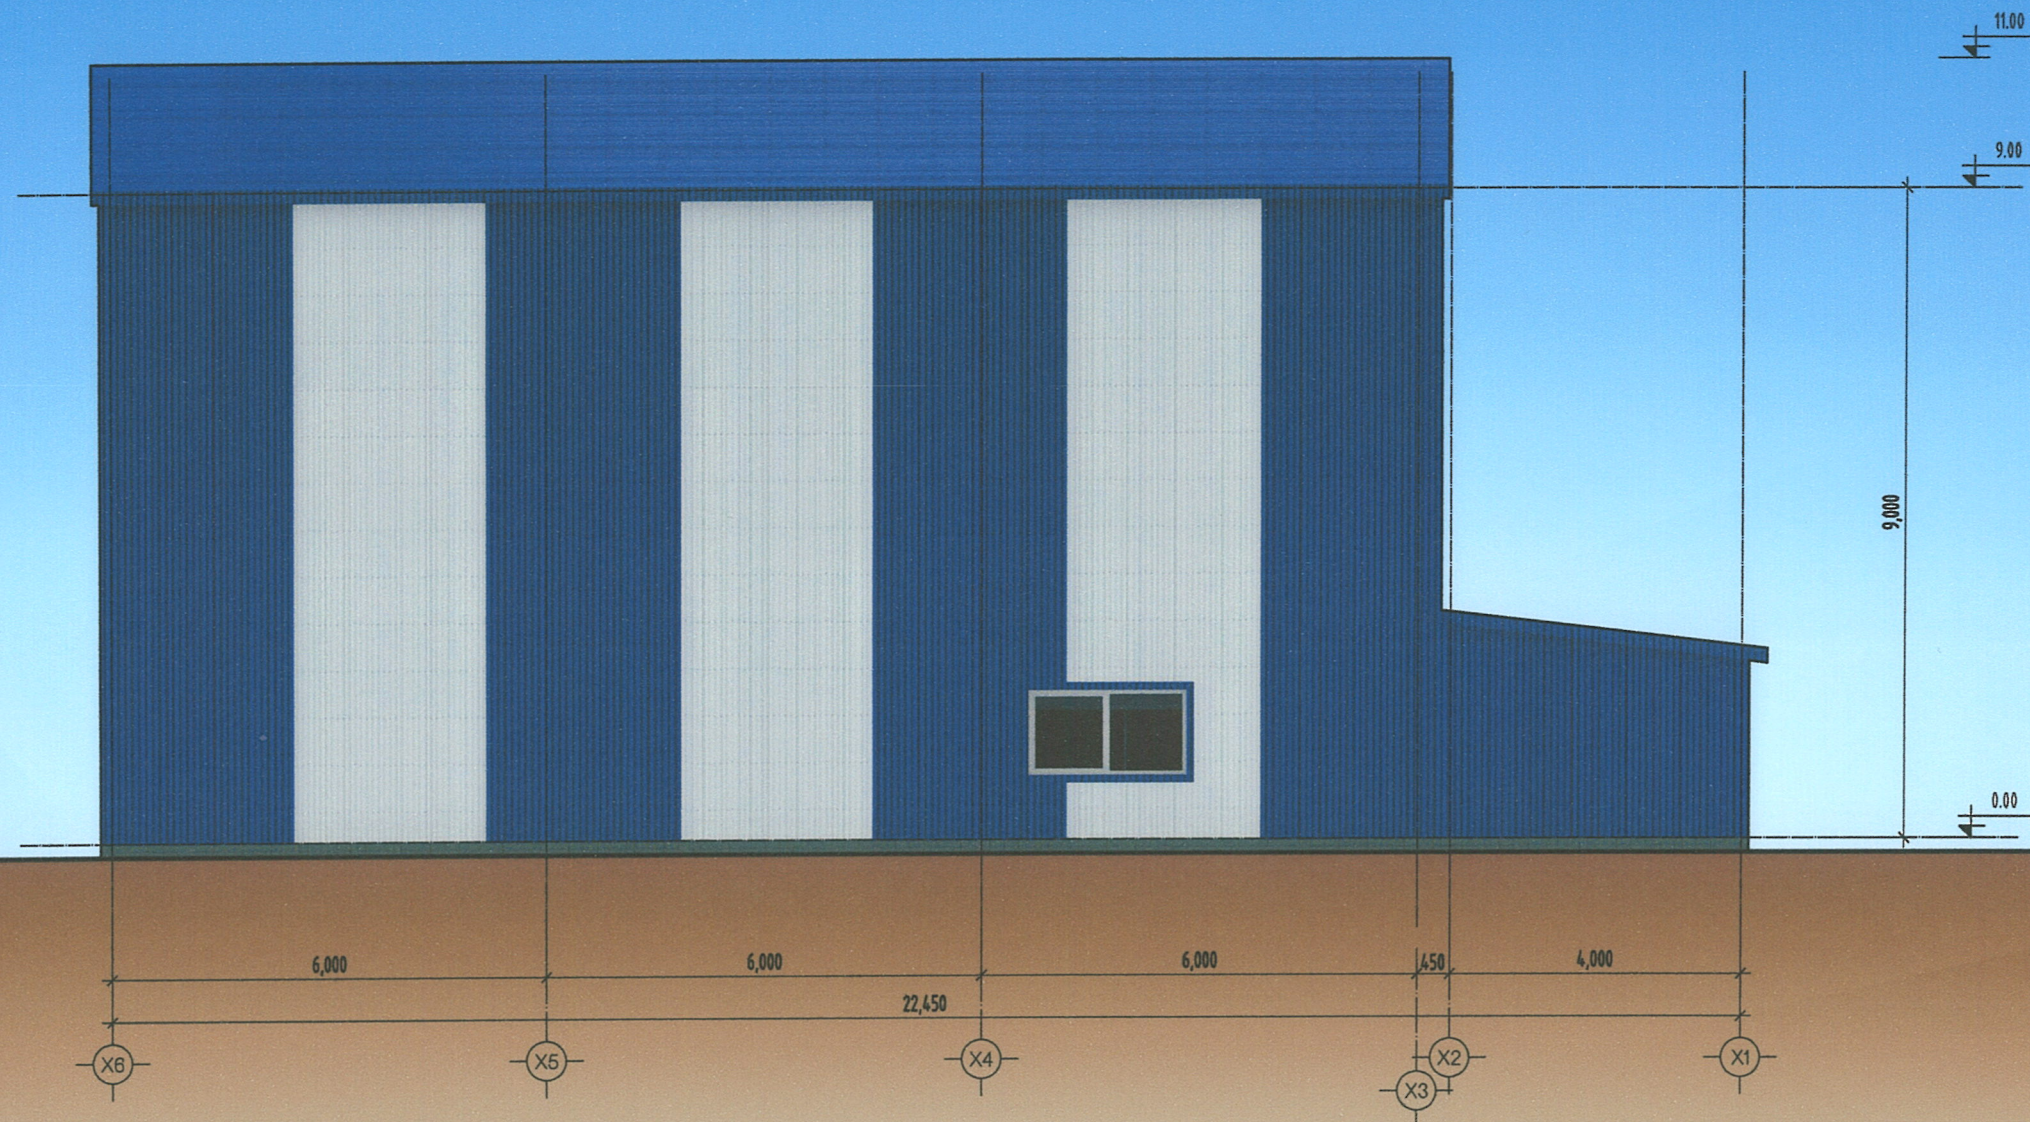

 Цайвар өнгийн сендвич /С-27%, М-23%, Ү-32%, К-0%/

 Цэнхэр өнгийн сендвич /С-81%, М-47%, Ү-32%, К-7%/

 БАРИЛГЫН ЗҮРЭГ ТӨСӨЛ БАРИЛГА ЧӨГӨРӨЛТӨН "СМАРТ ПРОЖЕКТ" ХХК УТАС: 08080121	"ЦЭВЭРЛЭХ БАЙГУУЛАМЖ"-ИЙН БАРИЛГА	Нэр	Гарын үсэг	Эскиз
	"СМАРТ ПРОЖЕКТ" ХХК-ийн захирал	С.Лхагвасүрэн		М1:100
	Архитектор	А.Уянболд		Хуудас-6
	Захиалагч: "Сэлэнгэ аймгийн Баянгол сум"-ын засаг дарга	Р.Батжаргал		2022 он