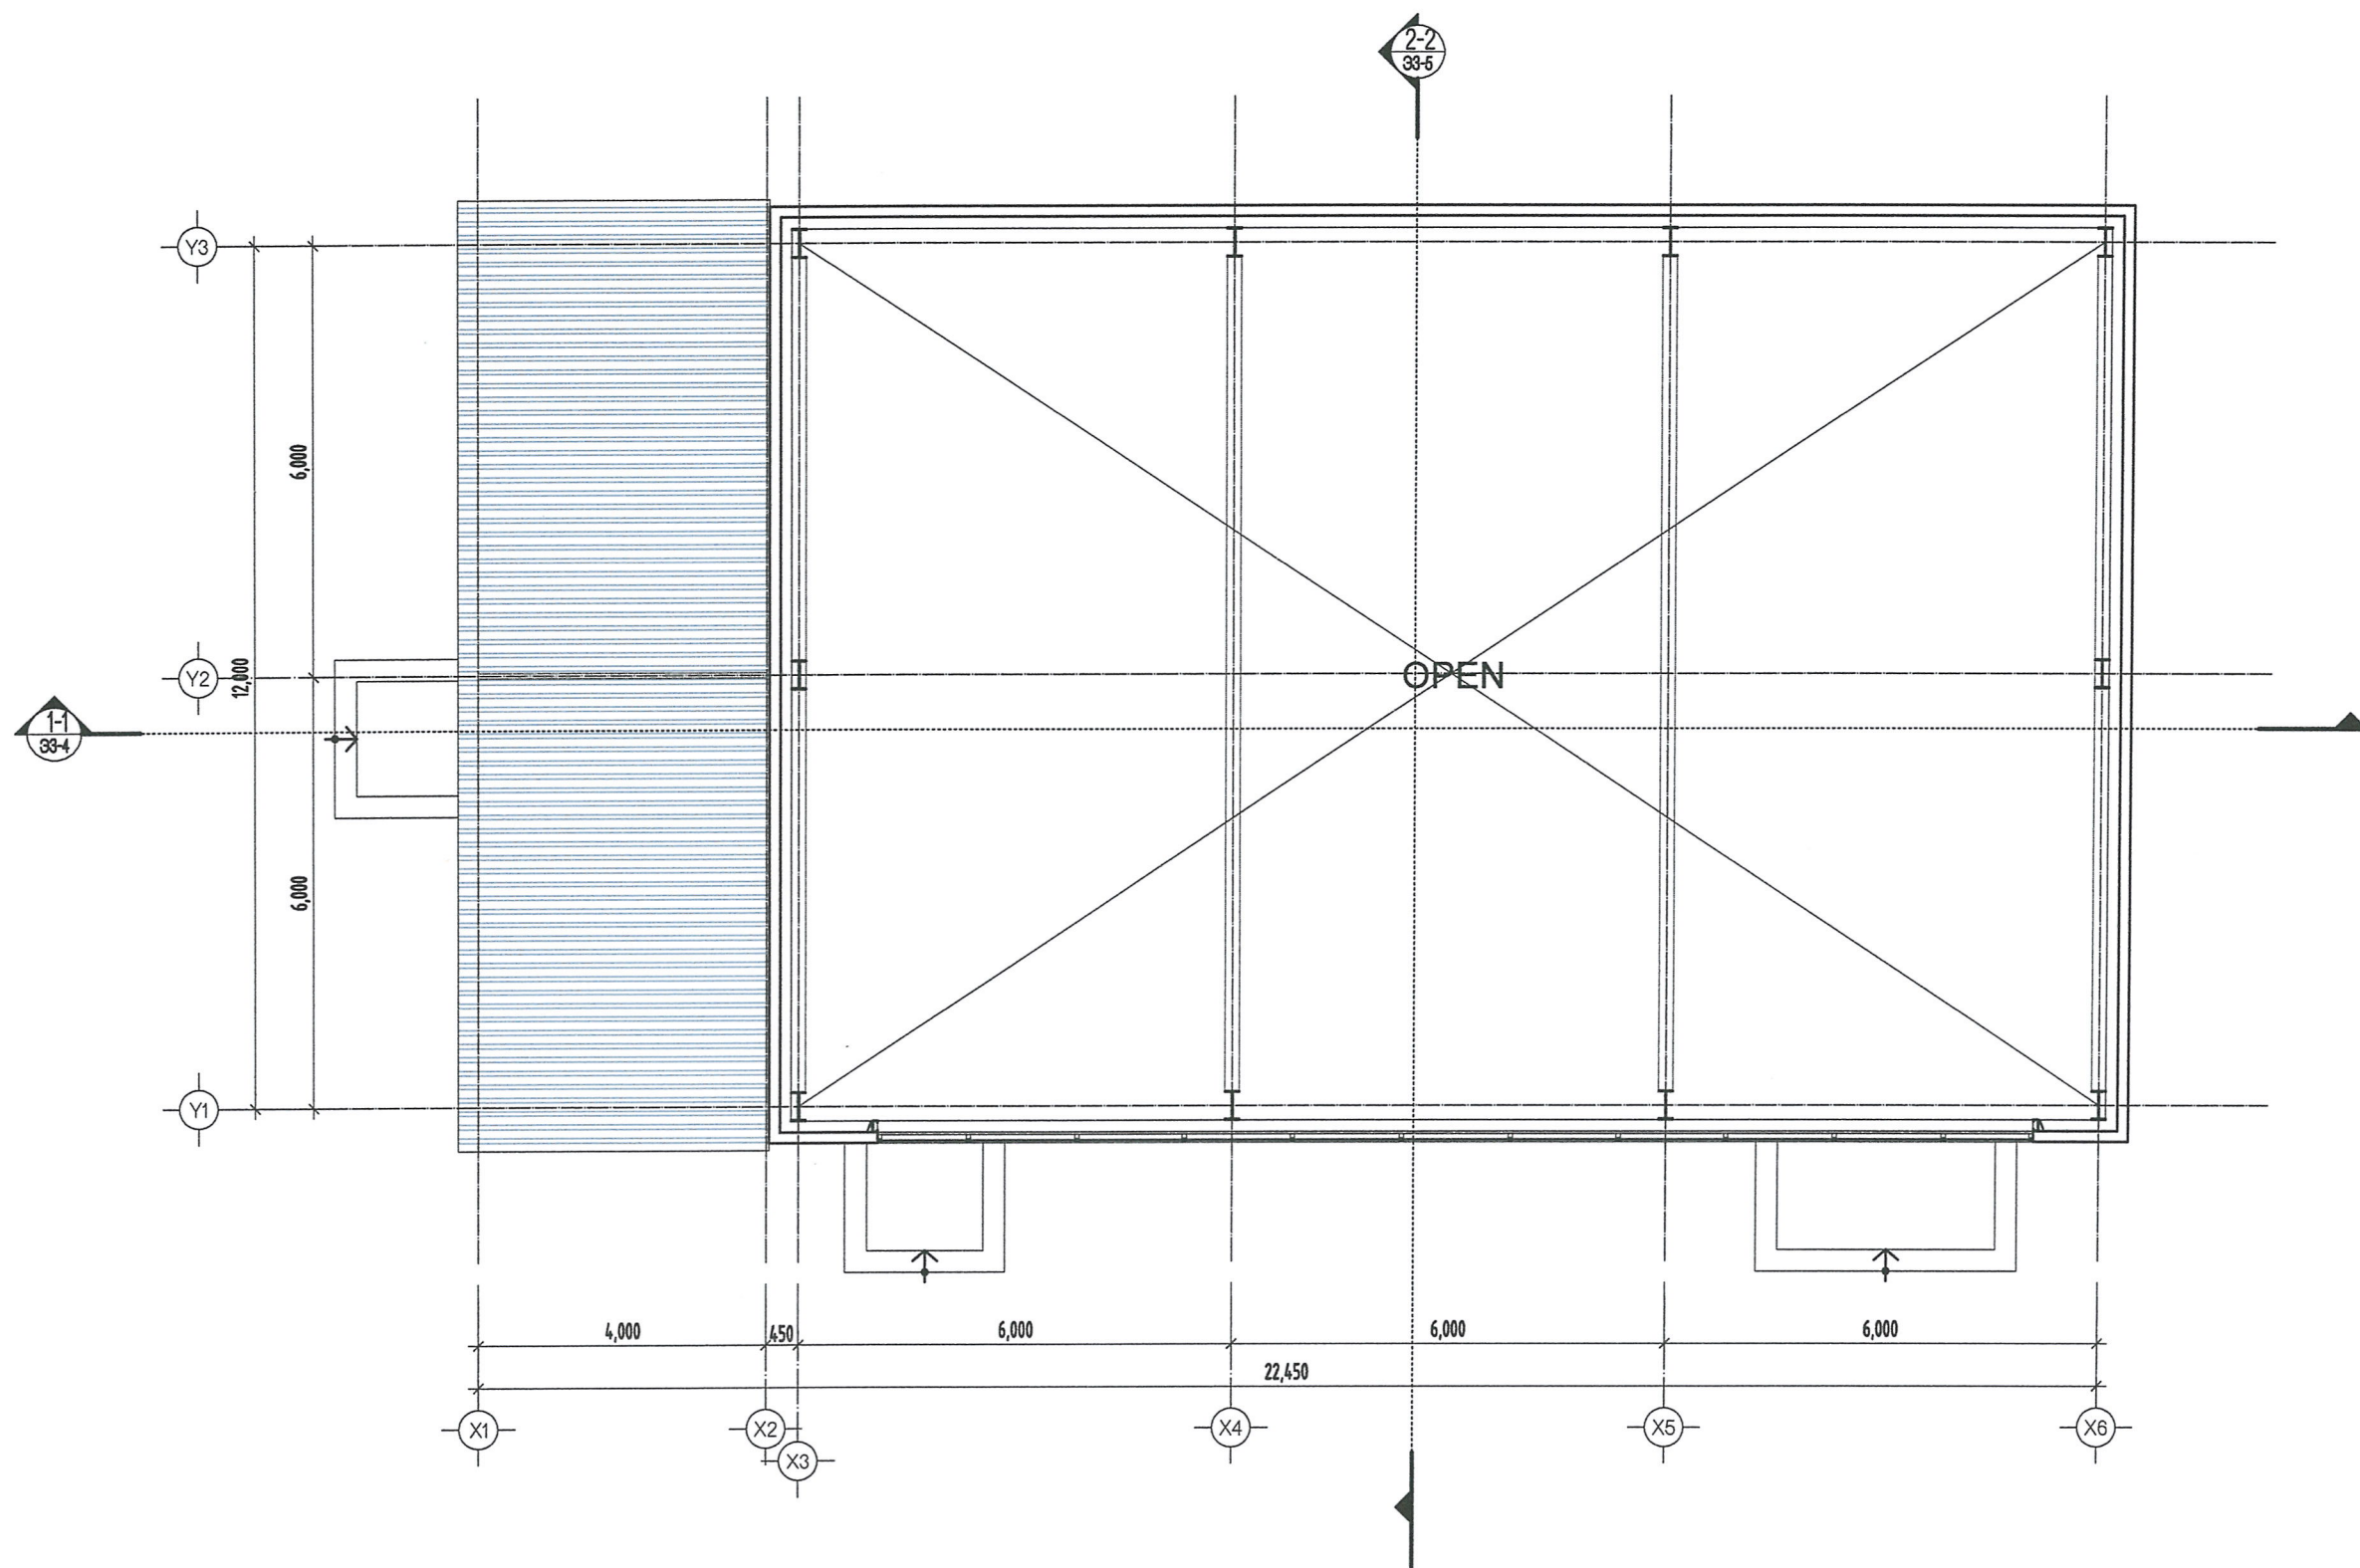

БАРИЛГЫН ЭНЭГ ТӨСӨЛ БАРИЛГА УГСРАЛЫН "СМАРТ ПРОЕКТ" ХХК УТАС 88880121	"ЦЭВЭРЛЭХ БАЙГУУЛАМЖ"-ИЙН БАРИЛГА	Нэр	Гарын үсэг	Эскиз
	"СМАРТ ПРОЕКТ" ХХК-ийн захирал	С.Лхагвасүрэн	<i>[Signature]</i>	M1:100
	Архитектор	А.Уянболд	<i>[Signature]</i>	Хуудас-3
	Захиалагч: "Сэлэнгэ аймгийн Баянгол сүм"-ын засаг дарга	Р.Батжаргал	<i>[Signature]</i>	2022 он