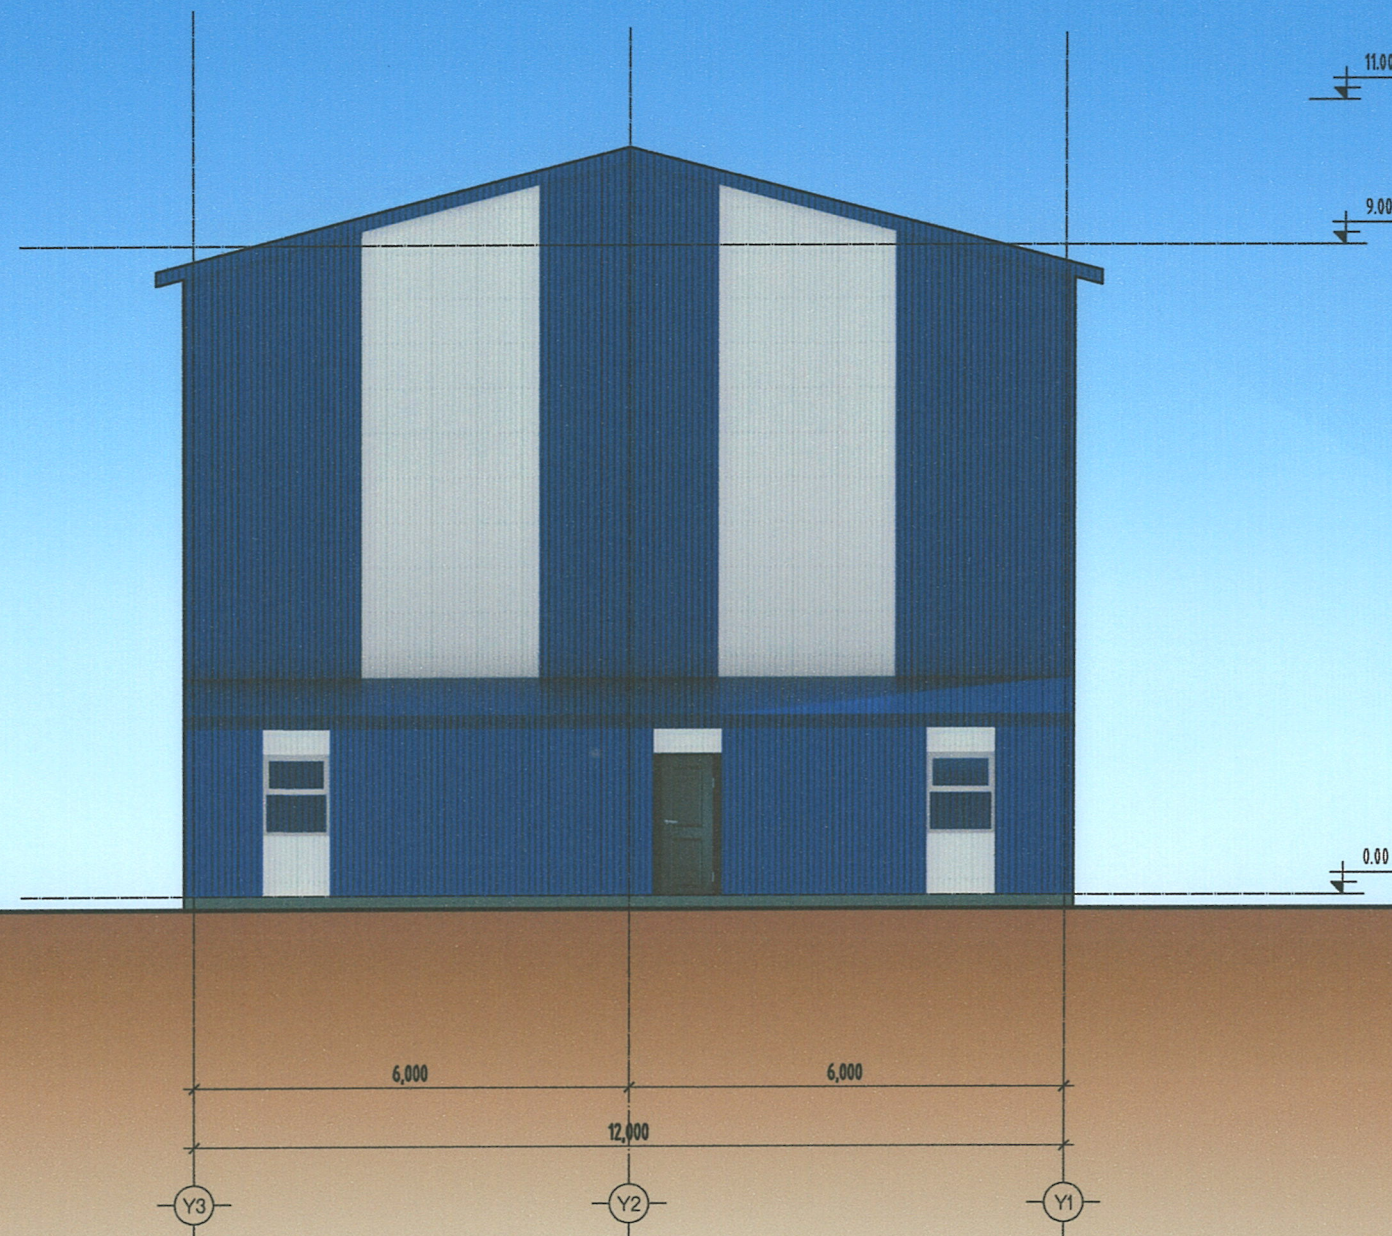

Цайвар өнгийн сендвич /С-27%, М-23%, Ү-32%, К-0%/

Цэнхэр өнгийн сендвич /С-81%, М-47%, Ү-32%, К-7%/

  БАРИЛГЫН ЗҮРАГ ТӨСӨЛ БАРИЛГА ҮГСЭЛТЭЙН "СМАРТ ПРОЕКТ" ХХК УТАС: 88080121	"ЦЭВЭРЛЭХ БАЙГУУЛАМЖ"-ИЙН БАРИЛГА	Нэр	Гарын үсэг	Эскиз
	"СМАРТ ПРОЕКТ" ХХК-ийн захирал	С.Лхагвасүрэн		M1:100
	Архитектор	А.Уянболд		Хуудас-9
	Захиалагч: "Сэлэнгэ аймгийн Баянгол сум"-ын засаг дарга	Р.Батжаргал		2022 он