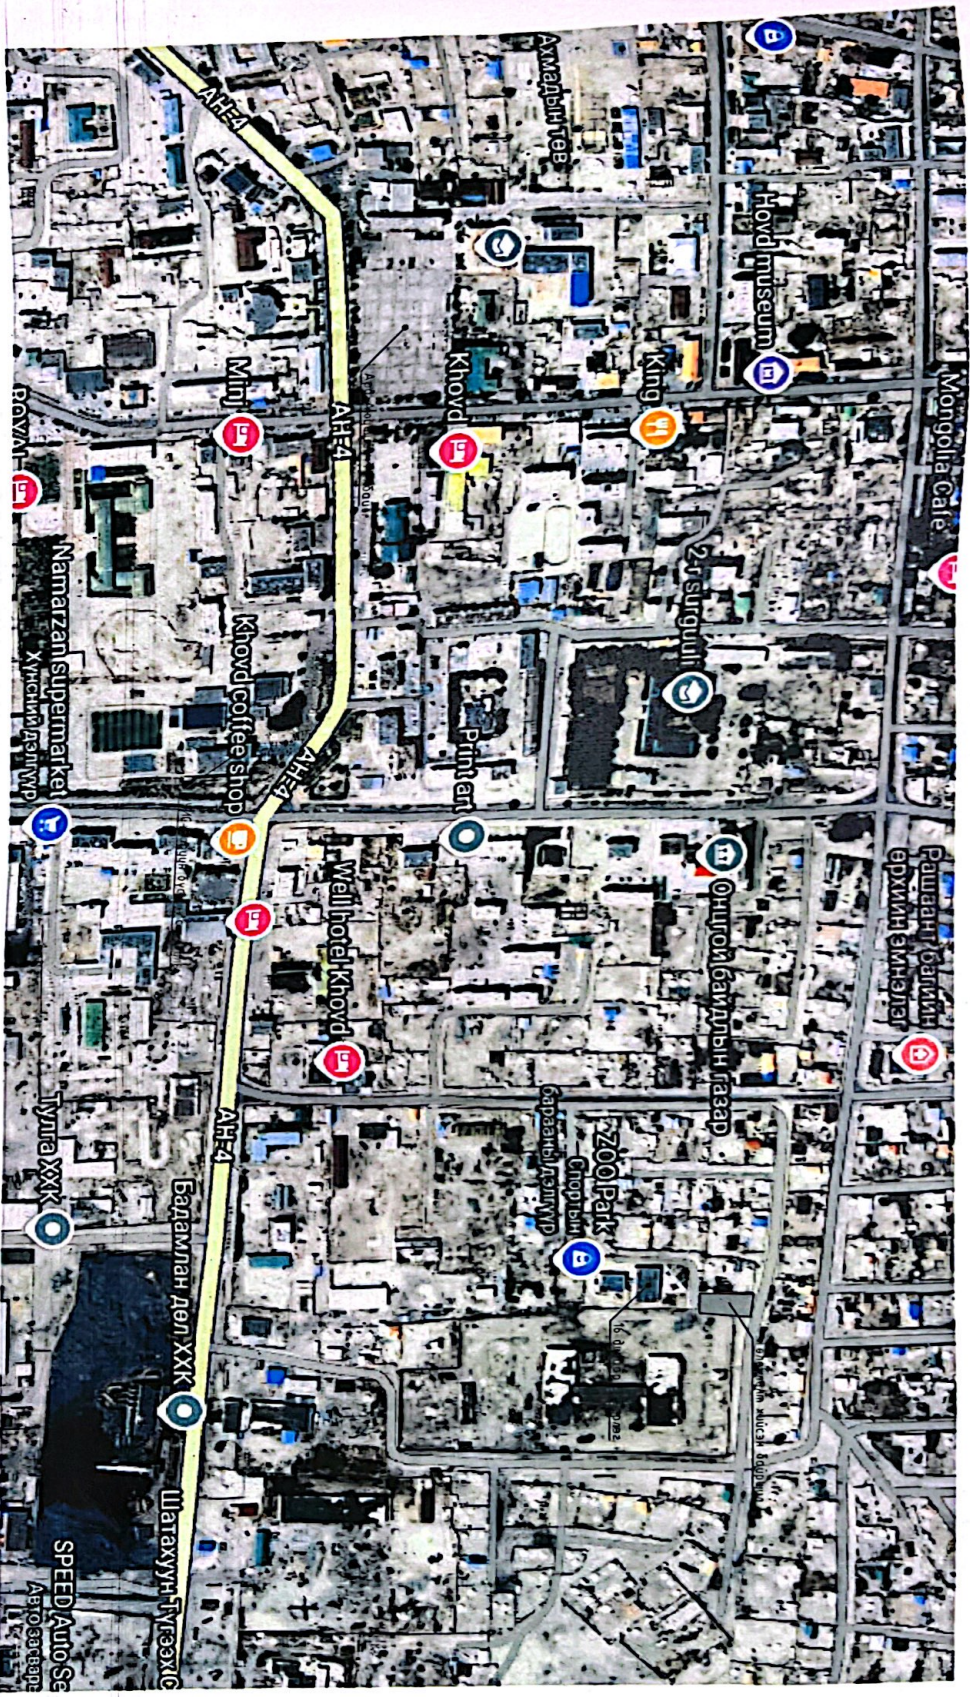

АЙРШИЛЫН СХЕМ

M1:1500

Хайр олон, Хөвсгөл, цуг,
16 дугаар Цэцэрлэгийн талбай ТӨХЖИЛТ

 БҮЛЭГ ПРӨЖЕКТ ХХК Улаанбаатар		Бодуулын саян		Хайр олон, Хөвсгөл, цуг, 16 дугаар Цэцэрлэгийн талбай ТӨХЖИЛТ	
		Арууламжир	Э.Г. Шүрф	Наснал:	Огноо:
Г.Чалмажин	С.Номин-Эрдэнэ	ТН-2024/119/01	Н.М.М	2024	
Цагаан	Т.Энхтанд	ЭГ.Шүрф	Зарууц үнээр:	Хүчээс:	
			Б.А.-1		