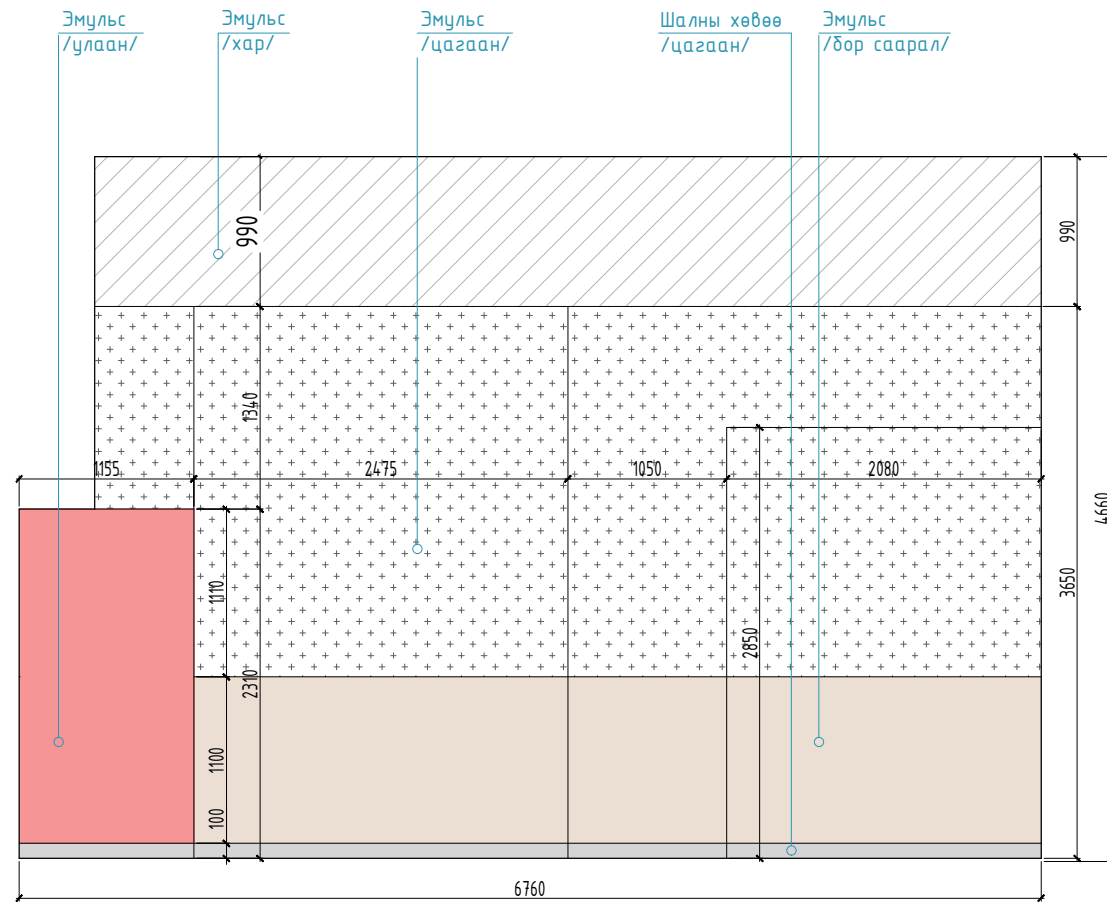

ХАНЫН ДЭЛГЭЭС 6-С