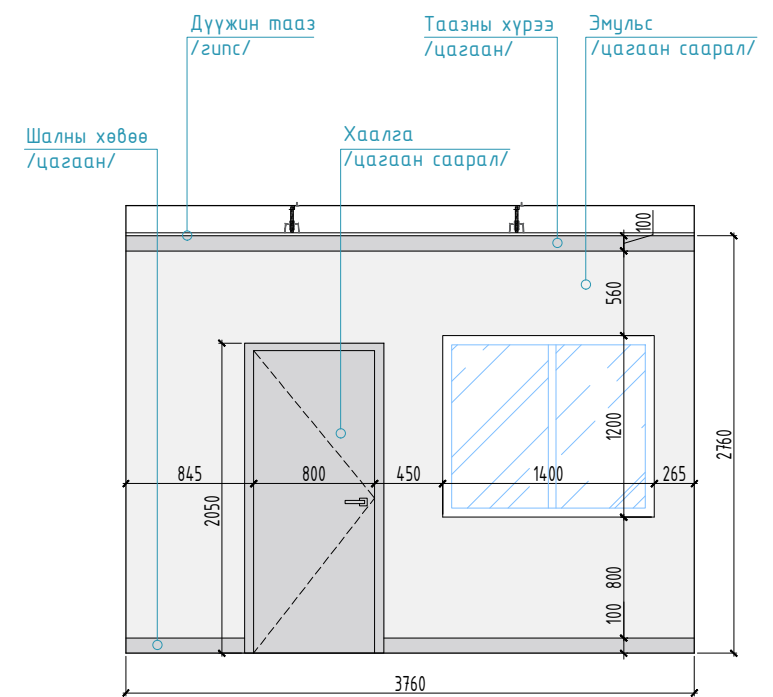

ХАНЫН ДЭЛГЭЭС 2-А

ХАНЫН ДЭЛГЭЭС 2-В

ХАНЫН ДЭЛГЭЭС 2-С

ХАНЫН ДЭЛГЭЭС 2-Д

1. ЭНЭХҮҮ ИНТЕРЬЕРИЙН АЖЛЫН ЗУРАГ НЬ ЗӨВХӨН БОЛОМЖИТ ЗАГВАРЫГ ГАРГАЖ ӨГСӨН БОЛНО. ГҮЙЦЭТГЭГЧ ТАЛ ДАХИН ШАЛГАН ХЯНАХ ШААРДЛАГАТАЙ БӨГӨӨД ГҮЙЦЭТГЭЛ ХИЙГДЭХЭД ТОХИРОМЖТОЙ ХУВИЛБАРЫГ "МОНГОЛ ШУУДАН ХК"-ТАЙ ТОХИРОЛЦОН САНАЛ БОЛГОНО.