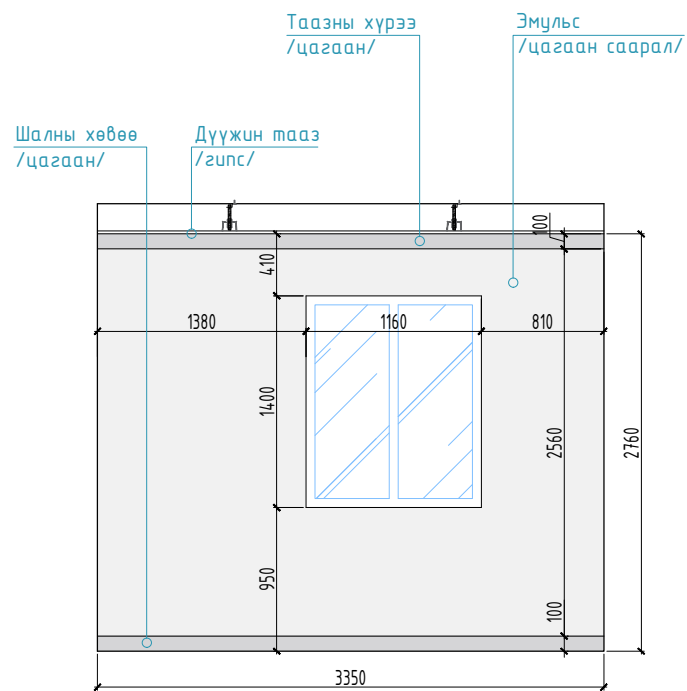

ХАНЫН ДЭЛГЭЭС 2-А