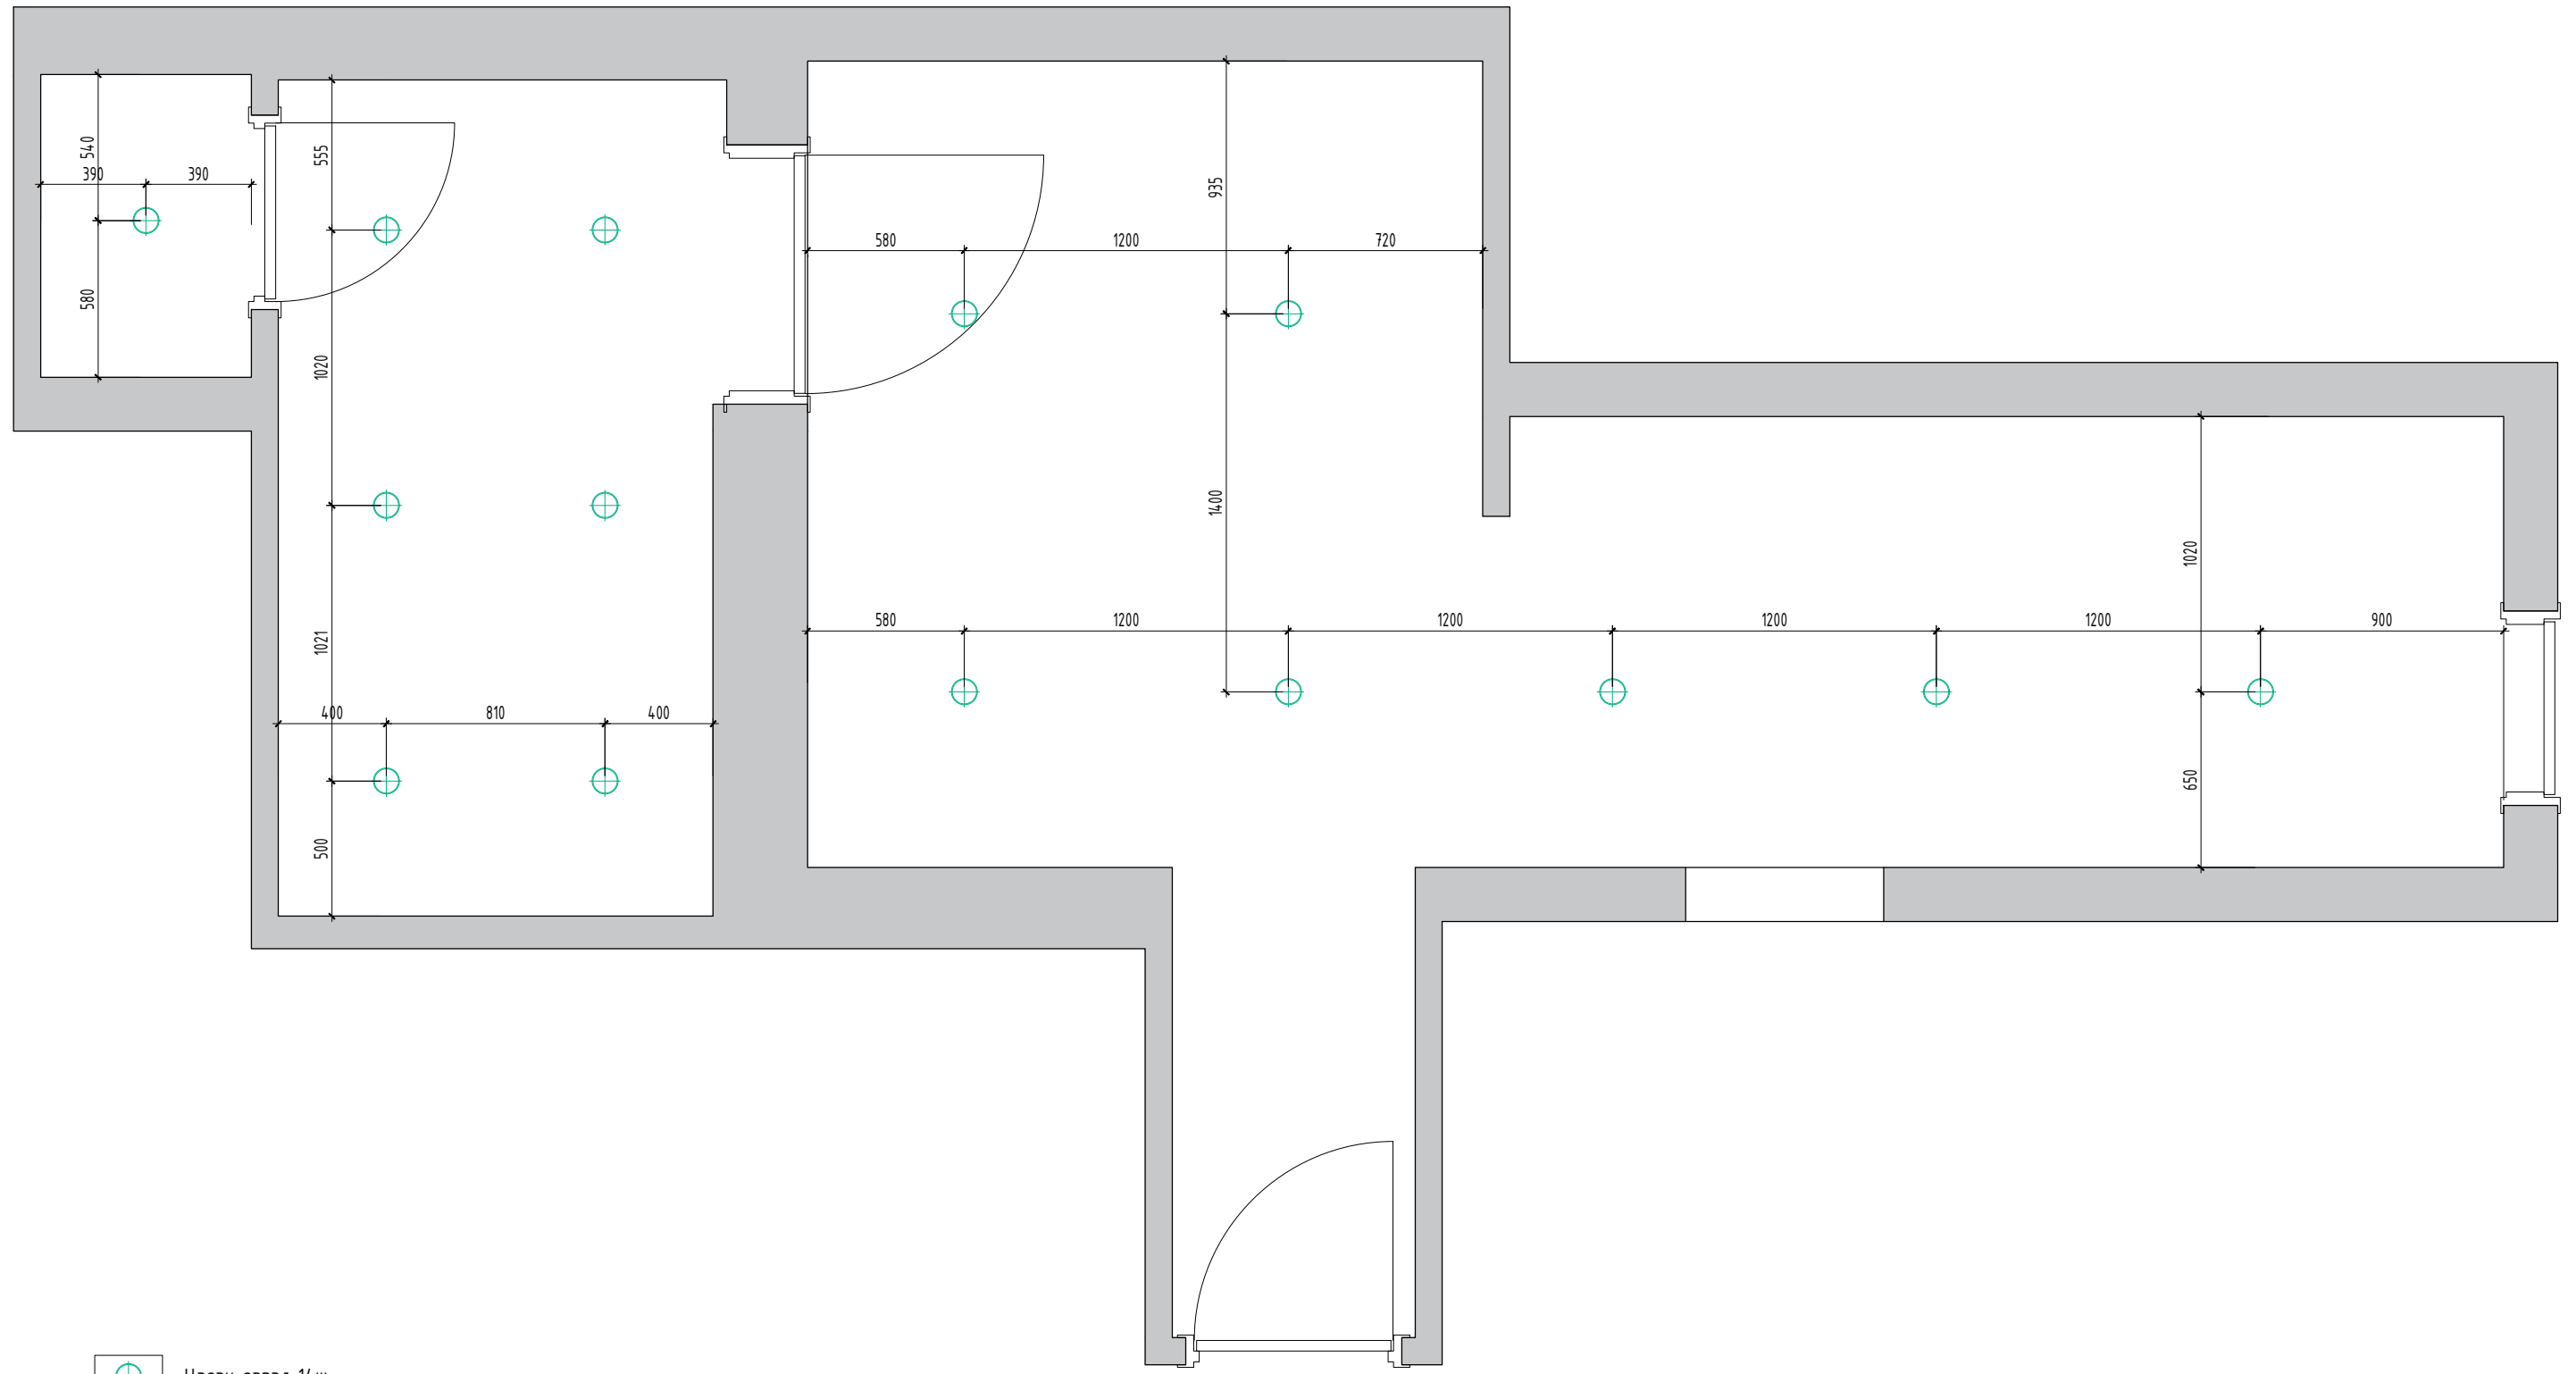

ГЭРЛИЙН БАЙГУУЛАЛТ

Цэгэн гэрэл 14ш

1. ЭНЭХҮҮ ИНТЕРЬЕРИЙН АЖЛЫН ЗУРАГ НЬ ЗӨВХӨН БОЛОМЖИТ ЗАГВАРЫГ ГАРГАЖ ӨГСӨН БОЛНО. ГҮЙЦЭТГЭГЧ ТАЛ ДАХИН ШАЛГАН ХЯНАХ ШААРДЛАГАТАЙ БӨГӨӨД ГҮЙЦЭТГЭЛ ХИЙГДЭХЭД ТОХИРОМЖТОЙ ХУВИЛБАРЫГ "МОНГОЛ ШУУДАН ХК"-ТАЙ ТОХИРОЛЦОН САНАЛ БОЛГОНО.

АНХААР:
-БАТАЛГААЖЧУЛААГУЙ ТОХИОЛДОЛД УГ ЗУРГИЙГ БАРИЛГЫН УГСРАЛТАД АШИГЛАХГҮЙ БОЛНО.
-ГҮЙЦЭТГЭГЧ НЬ АЛИВАА АЖЛЫГ ЭХЛҮҮЛЭХ БОЛОН НАРИЙВЧИЛСАН ХЭСЭГЛЭЛ ЗУРГИЙГ ГҮЙЦЭТГЭХЭЭС ӨМНӨ БАРИЛГЫН ТАЛБАЙ ДЭЭРХ ХЭМЖИЛТТЭЙ ТУЛГАЖ БАТАЛГААЖЧУЛНА.
-ЗУРГИЙН МАСШТАБЫГ ӨӨРЧИЛЖ БОЛОХГҮЙ БА ЗӨВХӨН ЗААСАН ХЭМЖЭЭСИЙГ АШИГЛАНА УЧ.
-УГ ЗУРГИЙГ ГЭРЭЭНИЙ НӨХЦӨЛ БОЛОН ТЕХНИКИЙН ҮЗҮҮЛЭЛТҮҮДТЭЙ ХАМТАД НЬ ХАРНА УЧ.

ЗАХИАЛАГЧ	ГҮЙЦЭТГЭГЧ	Улаанбаатар хот, Чингэлтэй дүүрэг "Монгол Шуудан" ХК				
  МОНГОЛ ШУУДАН	 CHANS LLC	ГЭРЛИЙН БАЙГУУЛАЛТ			ҮЕ ШАТ И.А.3/1.0.D	
		ЗУРГИЙН НЭР				
Улаанбаатар хот, Чингэлтэй дүүрэгт байрлах "Монгол Шуудан" ХК	Монгол улс, Хан-Уул дүүрэг, 15-р хороо, Цэнгэлдэх хотхон, 213 байр, 102 тоот Утас: 88098894	Интерьер дизайнер	Б.Сайнжаргал	ТӨСЛИЙН ДУГААР CSA-24-0828	МАСШТАБ M1:25	ОГНОО 2024-10-28
		Гүйцэтгэсэн	Б.Сайнжаргал	ЗУРГИЙН ДУГААР ID-LP	ХУЧДАС 13/17	ХУВИЛБАР А
"МОНГОЛ ШУУДАН" ХК	"ЧАНС" ХХК	Шалгасан	Т. Содбилэг