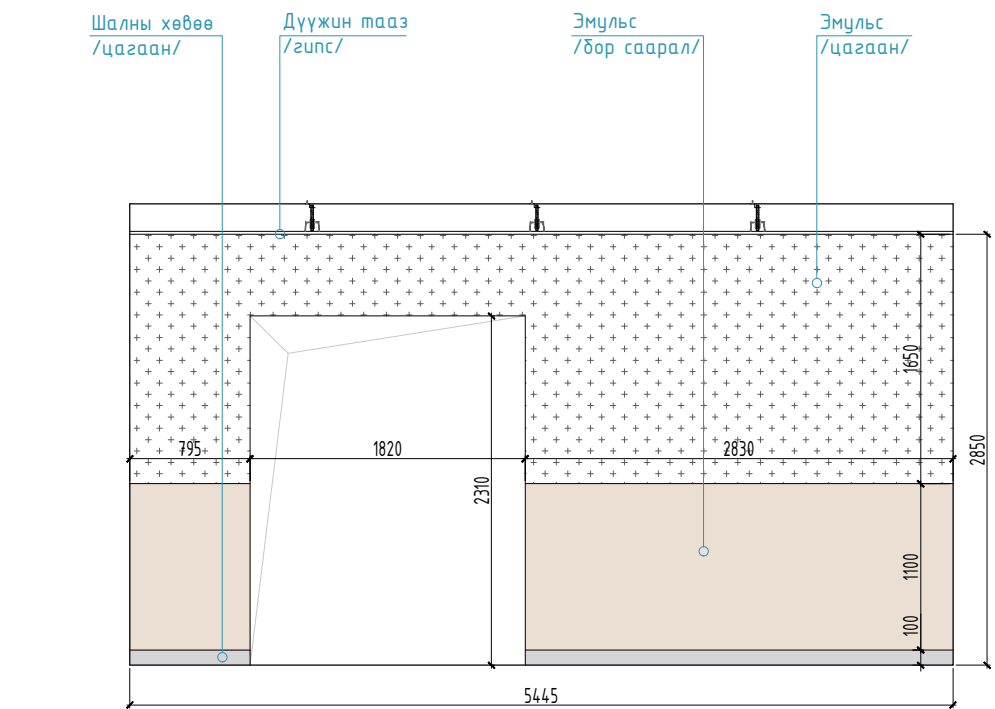

ХАНЫН ДЭЛГЭЭС 5-А

ХАНЫН ДЭЛГЭЭС 5-В

ХАНЫН ДЭЛГЭЭС 5-С

ХАНЫН ДЭЛГЭЭС 5-Д

1. ЭНЭХҮҮ ИНТЕРЬЕРИЙН АЖЛЫН ЗУРАГ НЬ ЗӨВХӨН БОЛОМЖИТ ЗАГВАРЫГ ГАРГАЖ ӨГСӨН БОЛНО. ГҮЙЦЭТГЭГЧ ТАЛ ДАХИН ШАЛГАН ХЯНАХ ШААРДЛАГАТАЙ БӨГӨӨД ГҮЙЦЭТГЭЛ ХИЙГДЭХЭД ТОХИРОМЖТОЙ ХУВИЛБАРЫГ "МОНГОЛ ШУУДАН ХК"-ТАЙ ТОХИРОЛЦОН САНАЛ БОЛГОНО.