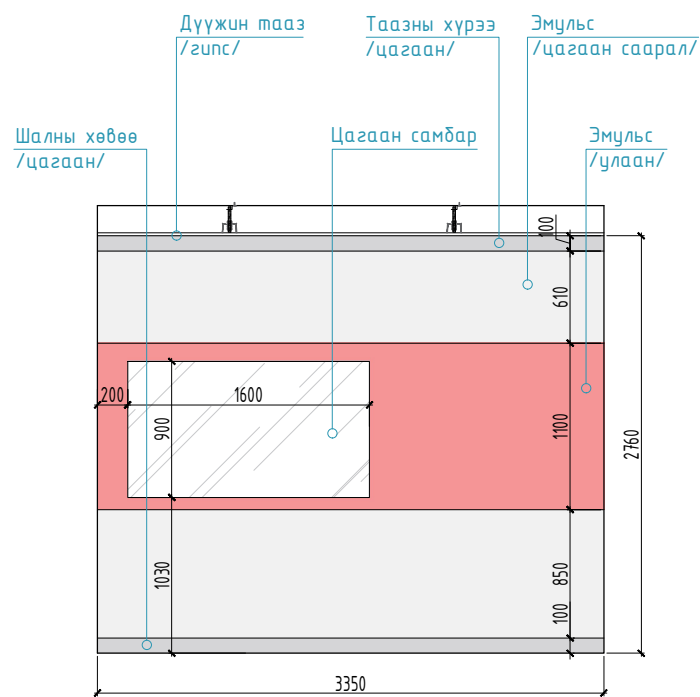

ХАНЫН ДЭЛГЭЭС 2-А

ХАНЫН ДЭЛГЭЭС 2-В

ХАНЫН ДЭЛГЭЭС 2-С

ХАНЫН ДЭЛГЭЭС 2-Д

1. ЭНЭХҮҮ ИНТЕРЬЕРИЙН АЖЛЫН ЗУРАГ НЬ ЗӨВХӨН БОЛОМЖИТ ЗАГВАРЫГ ГАРГАЖ ӨГСӨН БОЛНО. ГҮЙЦЭТГЭГЧ ТАЛ ДАХИН ШАЛГАН ХЯНАХ ШААРДЛАГАТАЙ БӨГӨӨД ГҮЙЦЭТГЭЛ ХИЙГДЭХЭД ТОХИРОМЖТОЙ ХУВИЛБАРЫГ "МОНГОЛ ШУУДАН ХК"-ТАЙ ТОХИРОЛЦОН САНАЛ БОЛГОНО.