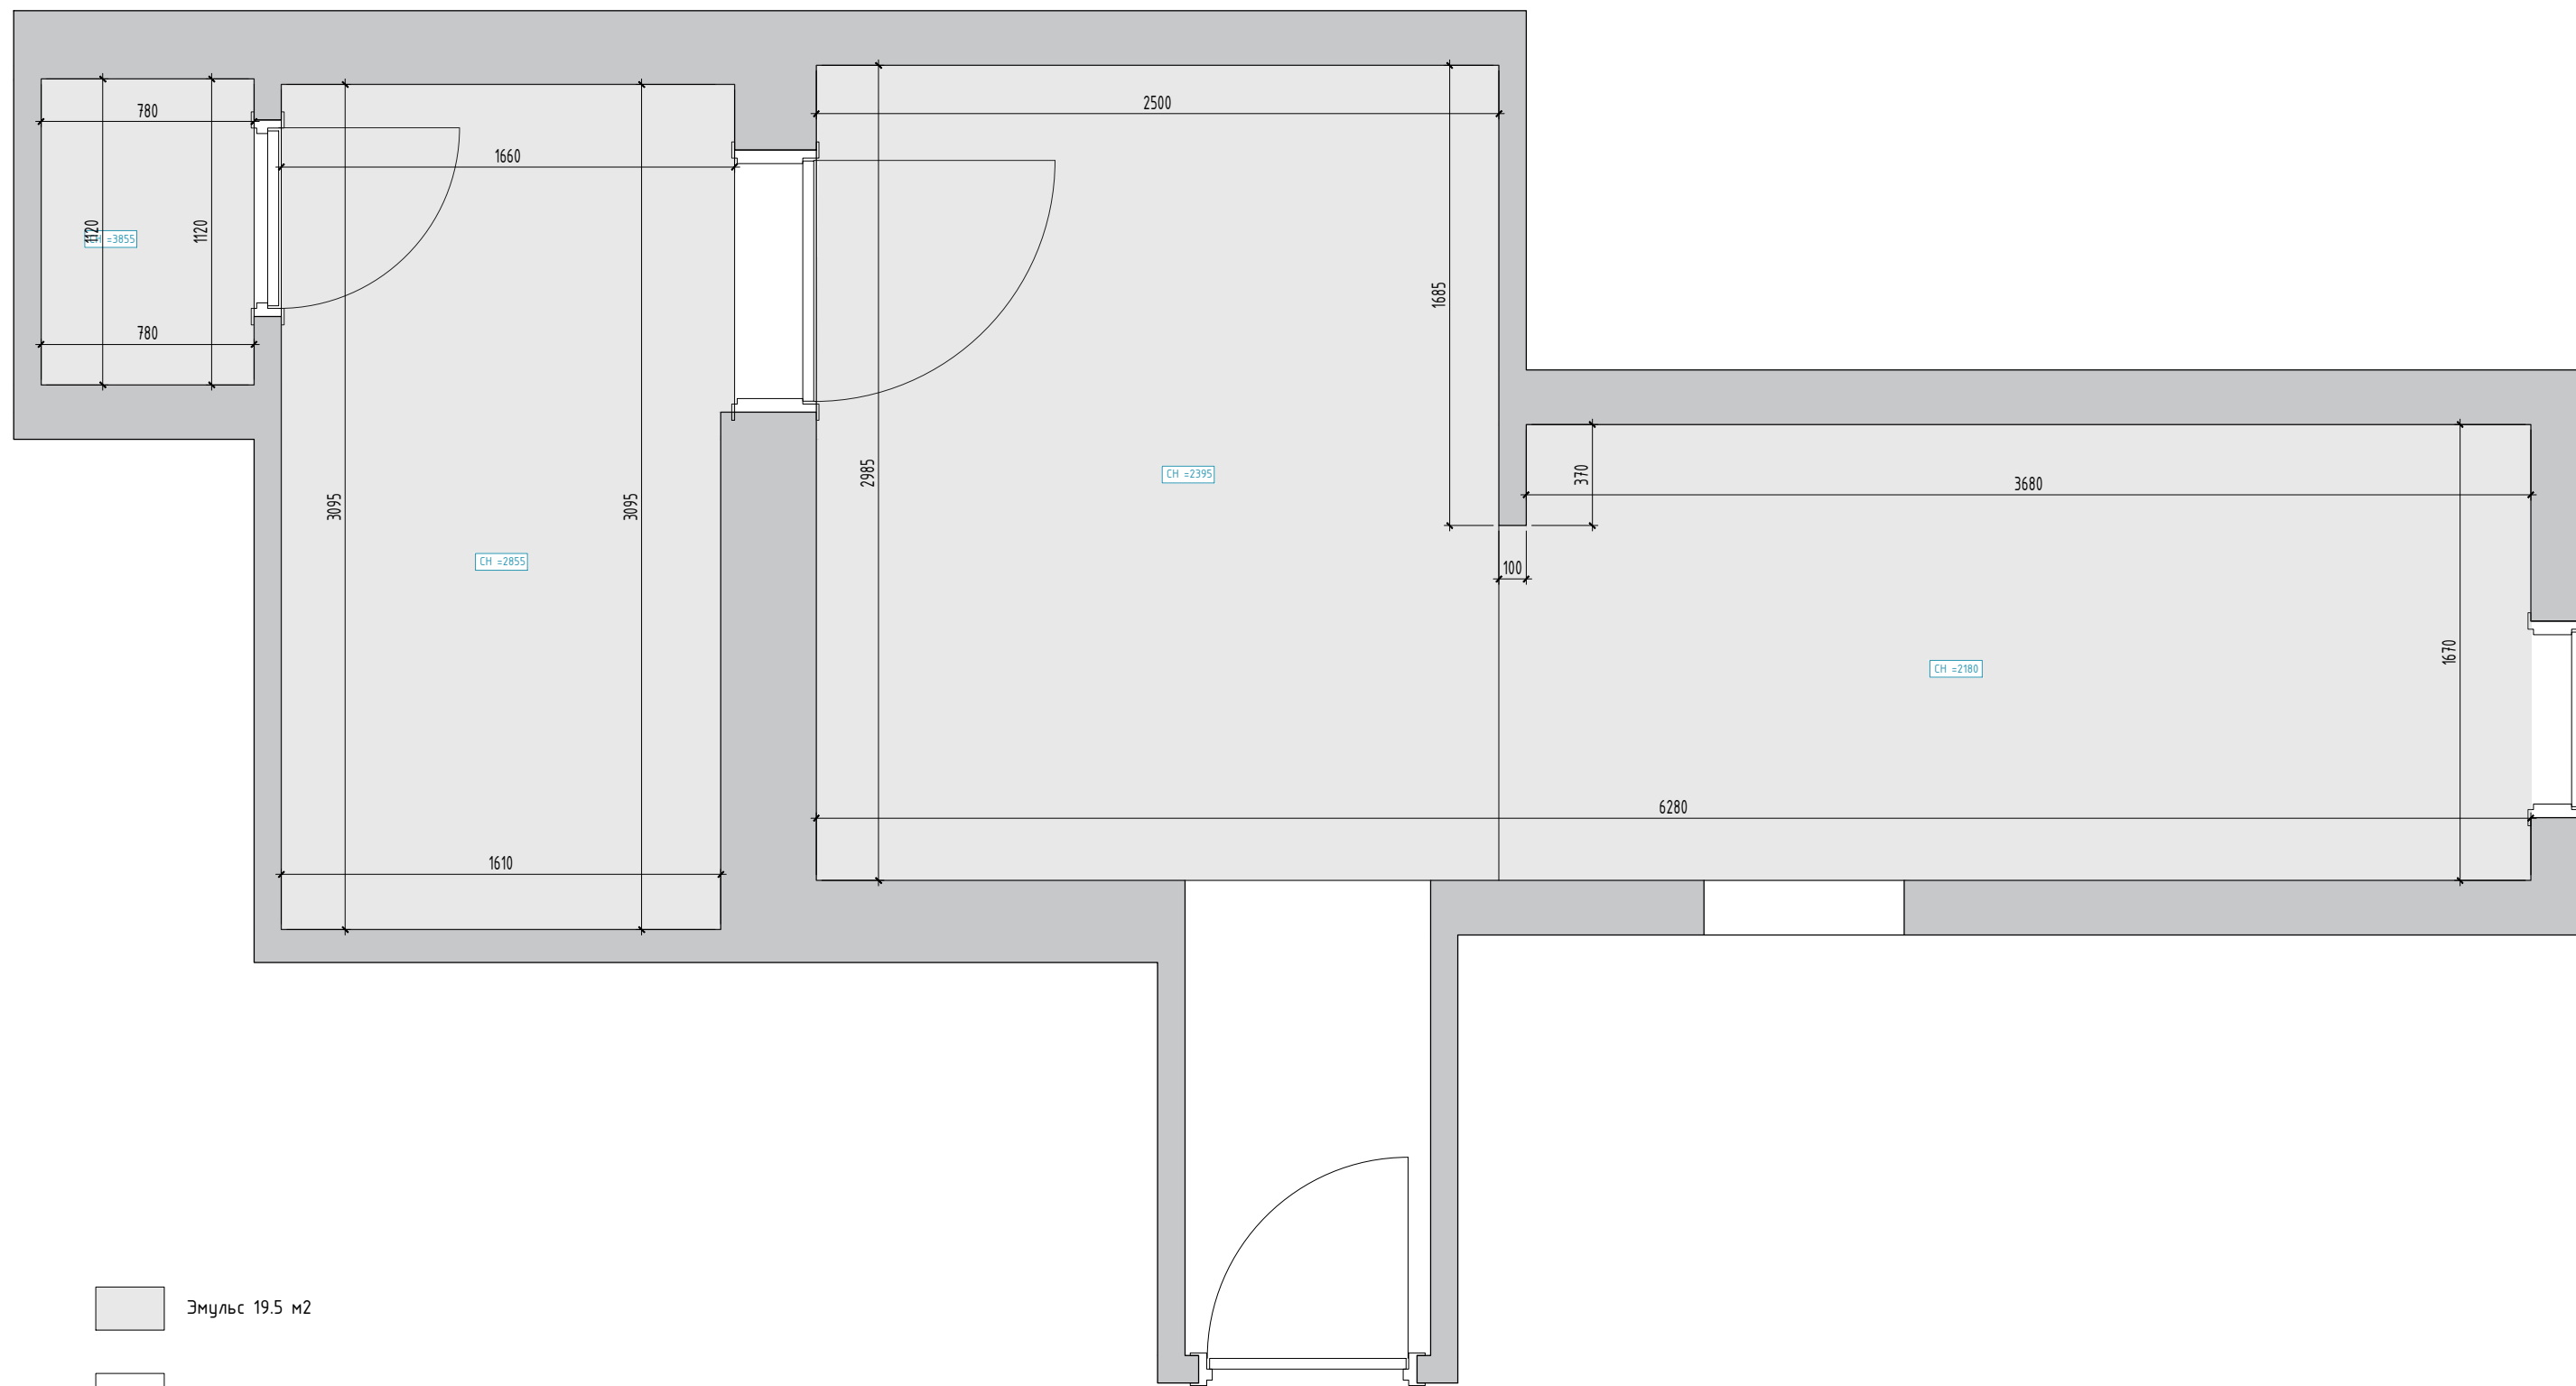

ТААЗНЫ БАЙГУУЛАЛТ

Эмульс 19.5 м2

Таазны түвшин

1. ЭНЭХҮҮ ИНТЕРЬЕРИЙН АЖЛЫН ЗУРАГ НЬ ЗӨВХӨН БОЛОМЖИТ ЗАГВАРЫГ ГАРГАЖ ӨГСӨН БОЛНО. ГҮЙЦЭТГЭГЧ ТАЛ ДАХИН ШАЛГАН ХЯНАХ ШААРДЛАГАТАЙ БӨГӨӨД ГҮЙЦЭТГЭЛ ХИЙГДЭХЭД ТОХИРОМЖТОЙ ХУВИЛБАРЫГ "МОНГОЛ ШУУДАН ХК"-ТАЙ ТОХИРОЛЦОН САНАЛ БОЛГОНО.

АНХААР:
-БАТАЛГААЖУУЛААГҮЙ ТОХИОЛДОЛД УГ ЗУРГИЙГ БАРИЛГЫН УГСРАЛТАД АШИГЛАХГҮЙ БОЛНО.
-ГҮЙЦЭТГЭГЧ НЬ АЛИВАА АЖЛЫГ ЭХЛҮҮЛЭХ БОЛОН НАРИЙВЧИЛСАН ХЭСЭГЛЭЛ ЗУРГИЙГ ГҮЙЦЭТГЭХЭЭС ӨМНӨ БАРИЛГЫН ТАЛБАЙ ДЭЭРХ ХЭМЖИЛТТЭЙ ТУЛГАЖ БАТАЛГААЖУУЛНА.
-ЗУРГИЙН МАСШТАБЫГ ӨӨРЧИЛЖ БОЛОХГҮЙ БА ЗӨВХӨН ЗААСАН ХЭМЖЭЭСИЙГ АШИГЛАНА УЧ.
-УГ ЗУРГИЙГ ГЭРЭЭНИЙ НӨХЦӨЛ БОЛОН ТЕХНИКИЙН ҮЗҮҮЛЭЛТҮҮДТЭЙ ХАМТАД НЬ ХАРНА УЧ.

ЗАХИАЛАГЧ 	ГҮЙЦЭТГЭГЧ 	Улаанбаатар хот, Чингэлтэй дүүрэг "Монгол Шуудан" ХК		
		ТААЗНЫ БАЙГУУЛАЛТ		ҮЕ ШАТ И.А.3/1.0.D
		ЗУРГИЙН НЭР		
Улаанбаатар хот, Чингэлтэй дүүрэгт байрлах "Монгол Шуудан" ХК	Монгол улс, Хан-Уул дүүрэг, 15-р хороо, Цэнгэлдэх хотхон, 213 байр, 102 тоот Утас: 88098894	Интерьер дизайнер	Б.Сайнжаргал	ТӨСЛИЙН ДУГААР CSA-24-0828
		Гүйцэтгэсэн	Б.Сайнжаргал	МАСШТАБ М1:25
"МОНГОЛ ШУУДАН" ХК	"ЧАНС" ХХК	Шалгасан	Т. Содбилэг	ОГНОО 2024-10-28
				ХУЧДАС 12/17
				ХУВИЛБАР А