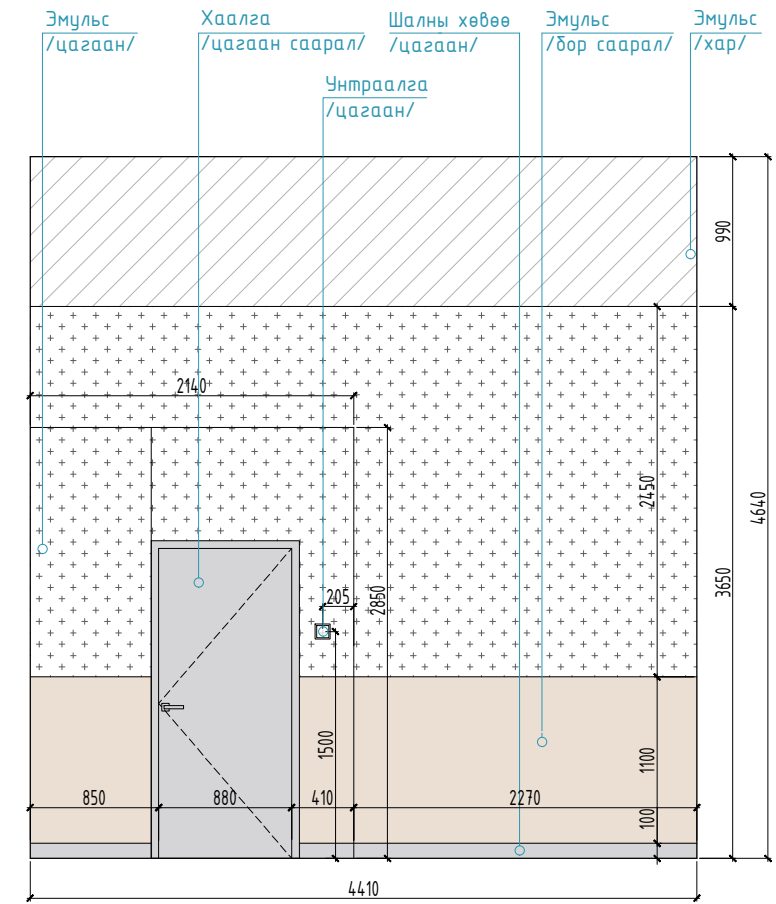

ХАНЫН ДЭЛГЭЭС 6-D

1. ЭНЭХҮҮ ИНТЕРЬЕРИЙН АЖЛЫН ЗУРАГ НЬ ЗӨВХӨН БОЛОМЖИТ ЗАГВАРЫГ ГАРГАЖ ӨГСӨН БОЛНО. ГҮЙЦЭТГЭГЧ ТАЛ ДАХИН ШАЛГАН ХЯНАХ ШААРДЛАГАТАЙ БӨГӨӨД ГҮЙЦЭТГЭЛ ХИЙГДЭХЭД ТОХИРОМЖТОЙ ХУВИЛБАРЫГ "МОНГОЛ ШУУДАН ХК"-ТАЙ ТОХИРОЛЦОН САНАЛ БОЛГОНО.

АНХААР:
-БАТАЛГААЖЧУЛААГҮЙ ТОХИОЛДОЛД УГ ЗУРГИЙГ БАРИЛГЫН УГСРАЛТАД АШИГЛАХГҮЙ БОЛНО.
-ГҮЙЦЭТГЭГЧ НЬ АЛИВАА АЖЛЫГ ЭХЛҮҮЛЭХ БОЛОН НАРИЙВЧИЛСАН ХЭСЭГЛЭЛ ЗУРГИЙГ ГҮЙЦЭТГЭХЭЭС ӨМНӨ БАРИЛГЫН ТАЛБАЙ ДЭЭРХ ХЭМЖИЛТТЭЙ ТУЛГАЖ БАТАЛГААЖЧУЛНА.
-ЗУРГИЙН МАСШТАБЫГ ӨӨРЧИЛЖ БОЛОХГҮЙ БА ЗӨВХӨН ЗААСАН ХЭМЖЭЭСИЙГ АШИГЛАНА УЧ.
-УГ ЗУРГИЙГ ГЭРЭЭНИЙ НӨХЦӨЛ БОЛОН ТЕХНИКИЙН ҮЗҮҮЛЭЛТҮҮДТЭЙ ХАМТАД НЬ ХАРНА УЧ.

ЗАХИАЛАГЧ: 	ГҮЙЦЭТГЭГЧ: 	Улаанбаатар хот, Чингэлтэй дүүрэг "Монгол Шуудан" ХК		
ХАНЫН ДЭЛГЭЭС 1-А, 2-А				ҮЕ ШАТ И.А.3/1.D.D
Улаанбаатар хот, Чингэлтэй дүүрэгт байрлах "Монгол Шуудан" ХК	Монгол улс, Хан-Уул дүүрэг, 15-р хороо, Цэнгэлдэх хотхон, 213 байр, 102 тоот Утас: 88098894	Интерьер дизайнер	Б.Сайнжаргал	ТӨСЛИЙН ДУГААР CSA-24-0828
		Гүйцэтгэсэн	Б.Сайнжаргал	МАСШТАБ М1:50
		Шалгасан	Т. Содбилэг	ОГНОО 2024-10-28
				ХУЧДАС 10 / 17
				ХЭВИЛБАР А