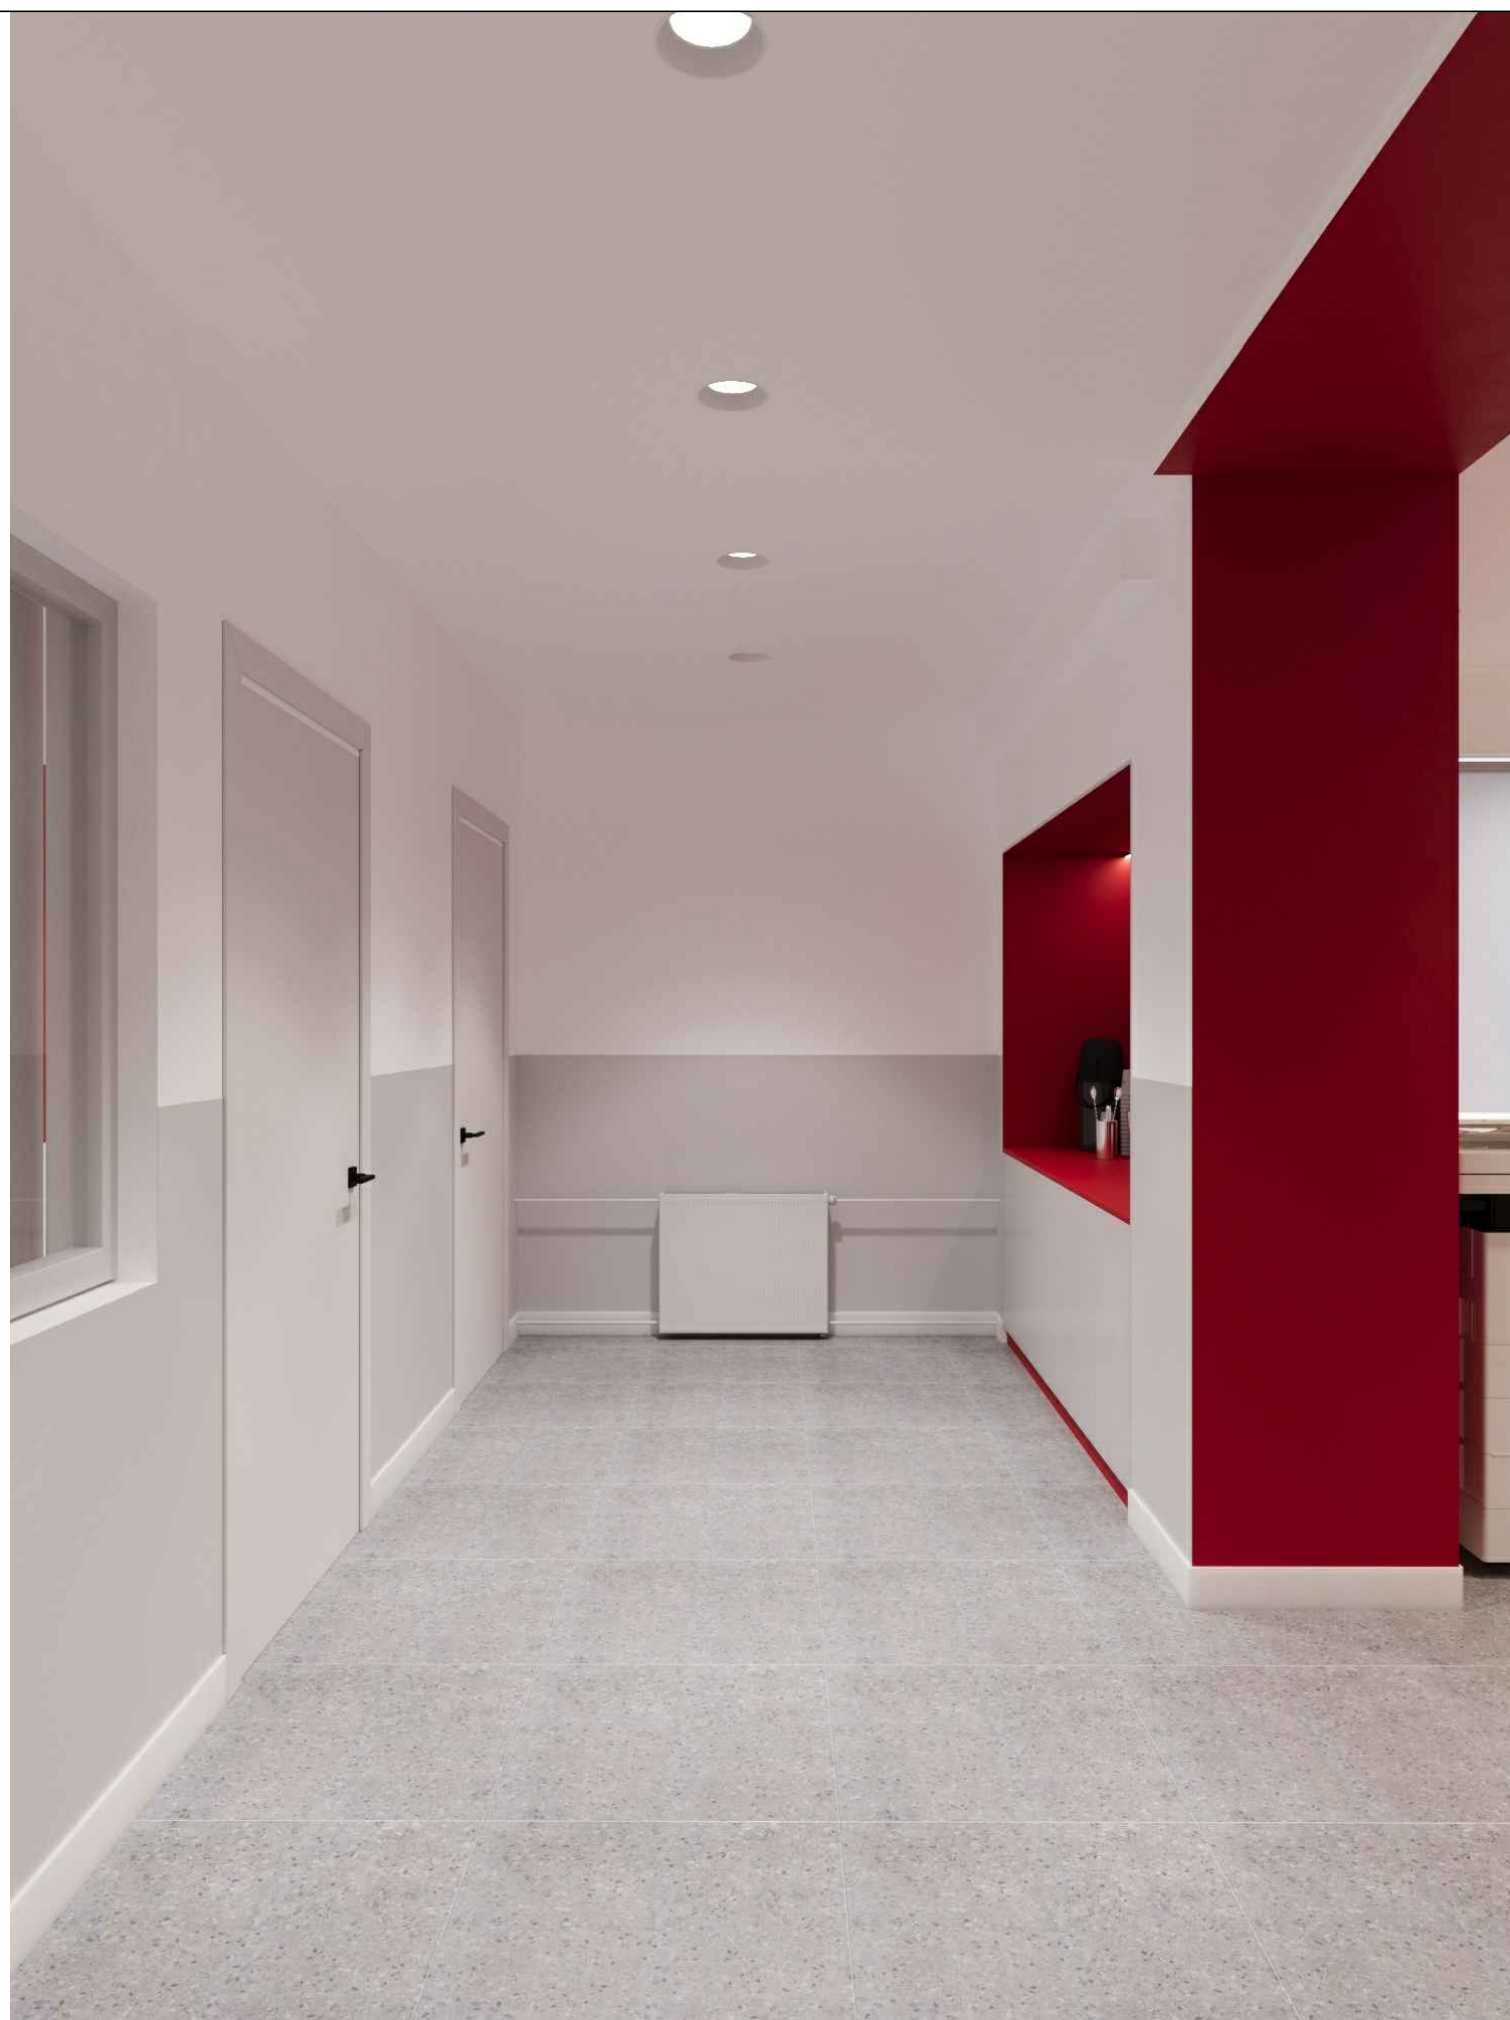

ХАРАГДАХ БАЙДАЛ

0
1
2
3
4
5
6
7
8
9
10
mm