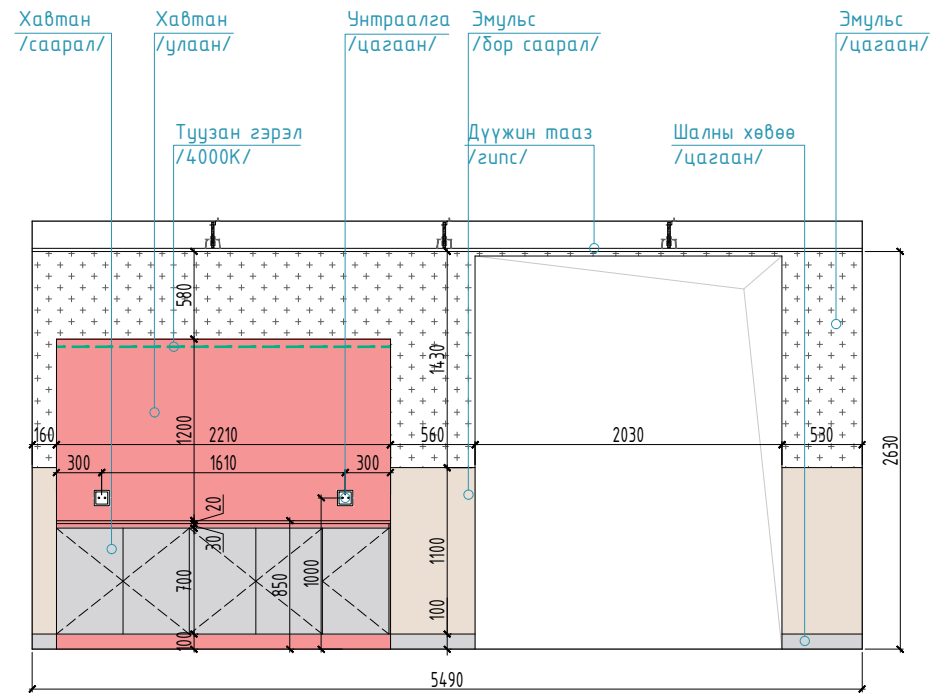

ХАНЫН ДЭЛГЭЭС 1-Е

ХАНЫН ДЭЛГЭЭС 1-F

ХАНЫН ДЭЛГЭЭС 1-G

ХАНЫН ДЭЛГЭЭС 1-Н

1. ЭНЭХҮҮ ИНТЕРЬЕРИЙН АЖЛЫН ЗУРАГ НЬ ЗӨВХӨН БОЛОМЖИТ ЗАГВАРЫГ ГАРГАЖ ӨГСӨН БОЛНО. ГҮЙЦЭТГЭГЧ ТАЛ ДАХИН ШАЛГАН ХЯНАХ ШААРДЛАГАТАЙ БӨГӨӨД ГҮЙЦЭТГЭЛ ХИЙГДЭХЭД ТОХИРОМЖТОЙ ХУВИЛБАРЫГ "МОНГОЛ ШУУДАН ХК"-ТАЙ ТОХИРОЛЦОН САНАЛ БОЛГОНО.