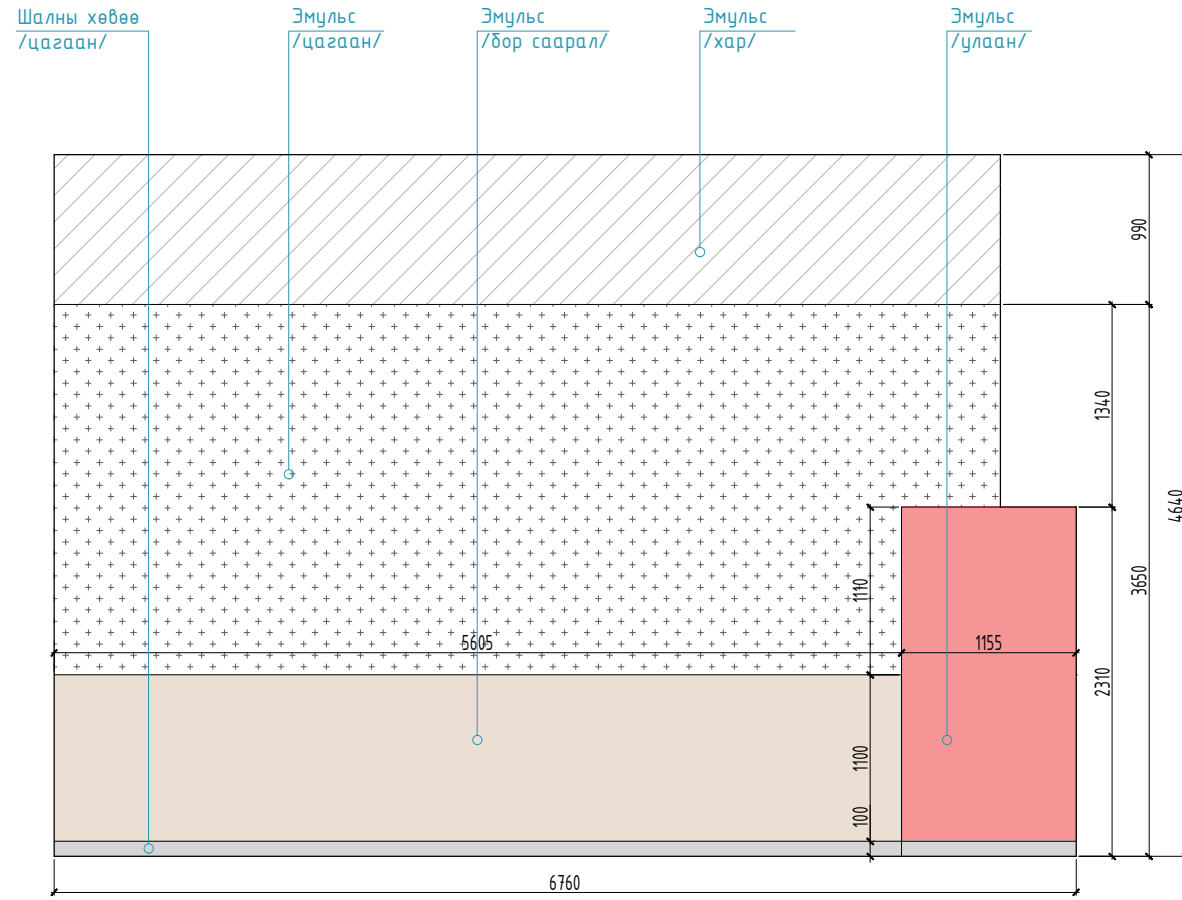

ХАНЫН ДЭЛГЭЭС 6-А