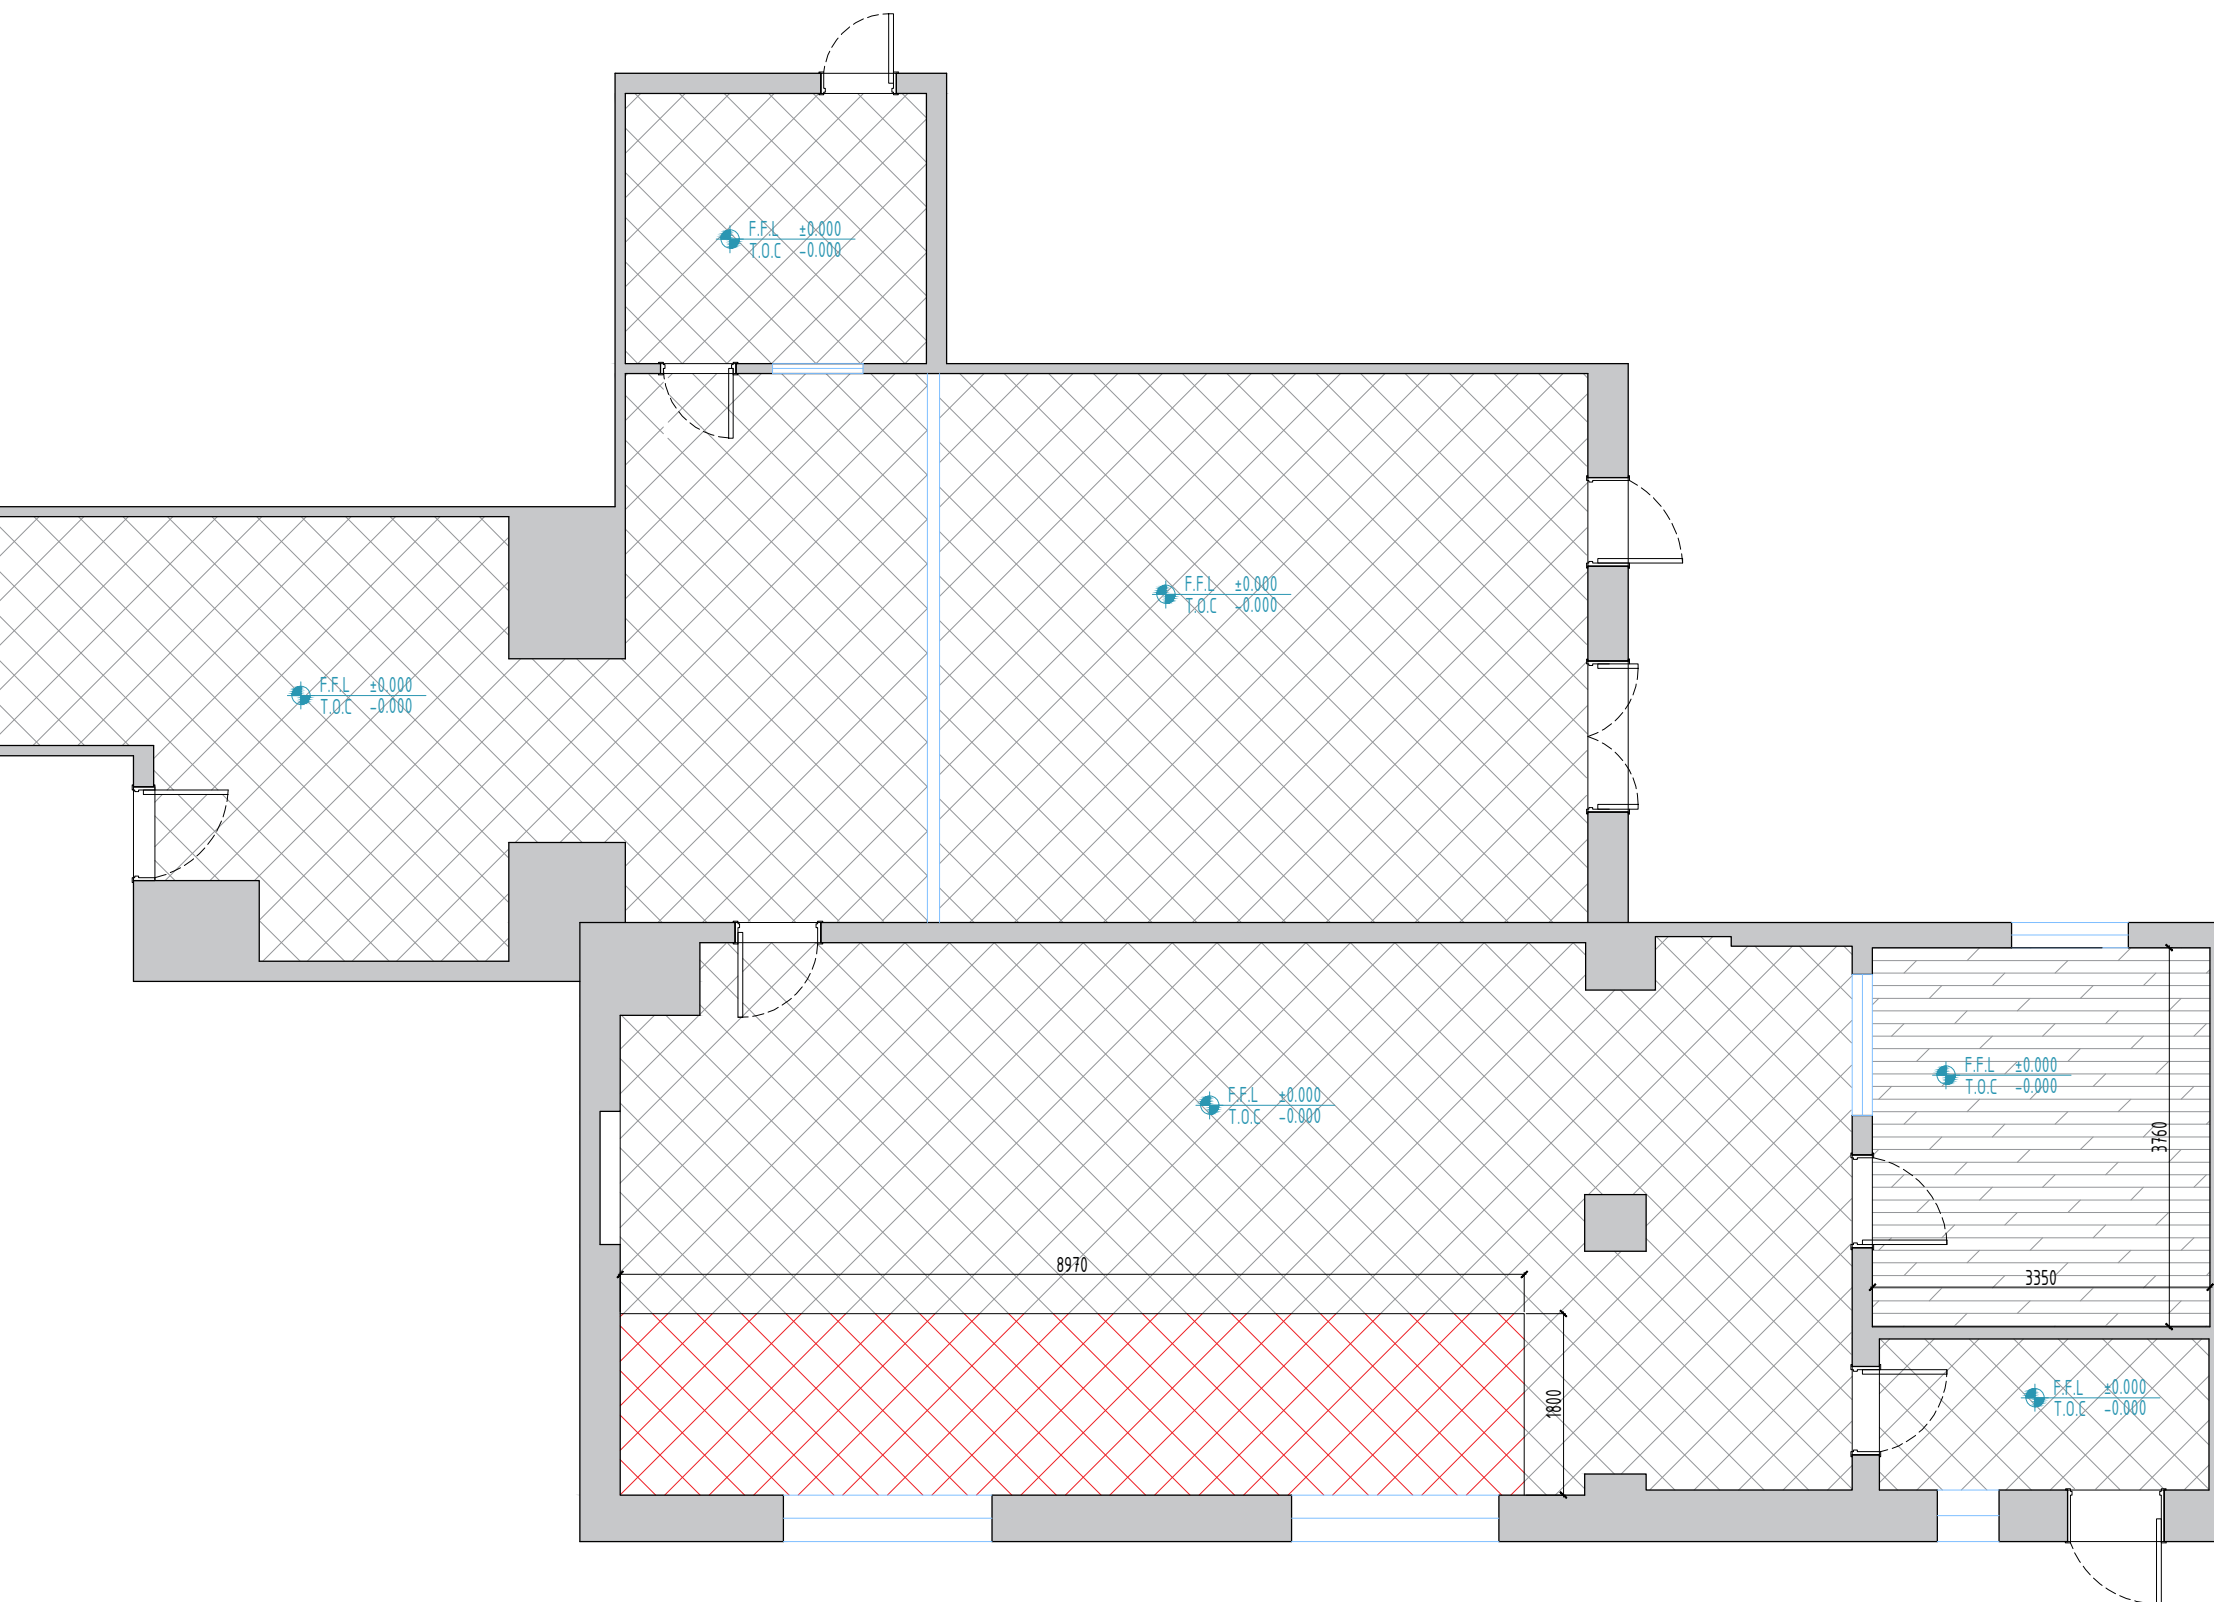

ШАЛНЫ БАЙГУУЛАЛТ

ТАЙЛБАР / DESCRIPTION:

АНХААР:
-БАТАЛГААЖУУЛААГҮЙ ТОХИОЛДОЛД УГ ЗУРГИЙГ БАРИЛГЫН УГСРАЛТАД АШИГЛАХГҮЙ БОЛНО.
-ГҮЙЦЭТГЭГЧ НЬ АЛИВАА АЖЛЫГ ЭХЛҮҮЛЭХ БОЛОН НАРИЙВЧИЛСАН ХЭСЭГЛЭЛ ЗУРГИЙГ ГҮЙЦЭТГЭХЭЭС ӨМНӨ БАРИЛГЫН ТАЛБАЙ ДЭЭРХ ХЭМЖИЛТЭЙ ТУЛГАЖ БАТАЛГААЖУУЛНА.
-ЗУРГИЙН МАСШТАБЫГ ӨӨРЧИЛЖ БОЛОХГҮЙ БА ЗӨВХӨН ЗААСАН ХЭМЖЭЭСИЙГ АШИГЛАНА УЧ.
-УГ ЗУРГИЙГ ГЭРЭЭНИЙ НӨХЦӨЛ БОЛОН ТЕХНИКИЙН ҮЗҮҮЛЭЛТҮҮДТЭЙ ХАМТАД НЬ ХАРНА УЧ.

ЗАХИАЛАГЧ: "МОНГОЛ ШУУДАН" ХК

Улаанбаатар хот, Чингэлтэй дүүрэг

ЭНЭХҮҮ ЗУРАГ НЬ ЧАНС КОМПАНИЙН ӨМЧ БӨГӨӨД ГҮРАВДАГЧ ЭТГЭЭД ЗӨВШӨӨРӨЛГҮЙ АШИГЛАХ, ХУВИЛАХ НЬ ХОРИОТОЙ БОЛНО.

Интерьер дизайнер Б.Сайнжаргал

Гүйцэтгэсэн Б.Сайнжаргал

Шалгасан Т. Содбилэг

"МОНГОЛ ШУУДАН" ХК-НЫ ИНТЕРЬЕРИЙН ЗУРАГ ТӨСӨЛ

ШАЛНЫ БАЙГУУЛАЛТ

ЗУРГИЙН НЭР

МАСШТАБ	ОГНОО	ХҮҮДАС	ҮЕ ШАТ
M1:75	2024-10-28	11 / 18	И.А.3/1.D.D

ТӨСЛИЙН ДУГААР	ЗУРГИЙН ДУГААР	ХУВИЛБАР
CSA-24-0828	ID-FLP	A

- Одоо байгаа шал /саарал плита/
- Шалны түвшин
- Шинээр хийгдэх шал /саарал плита/ - 16.1м²
- Шинээр хийгдэх шал /шаргал хулдаас/ - 12.5м²

0
1
2
3
4
5
6
7
8
9
mm