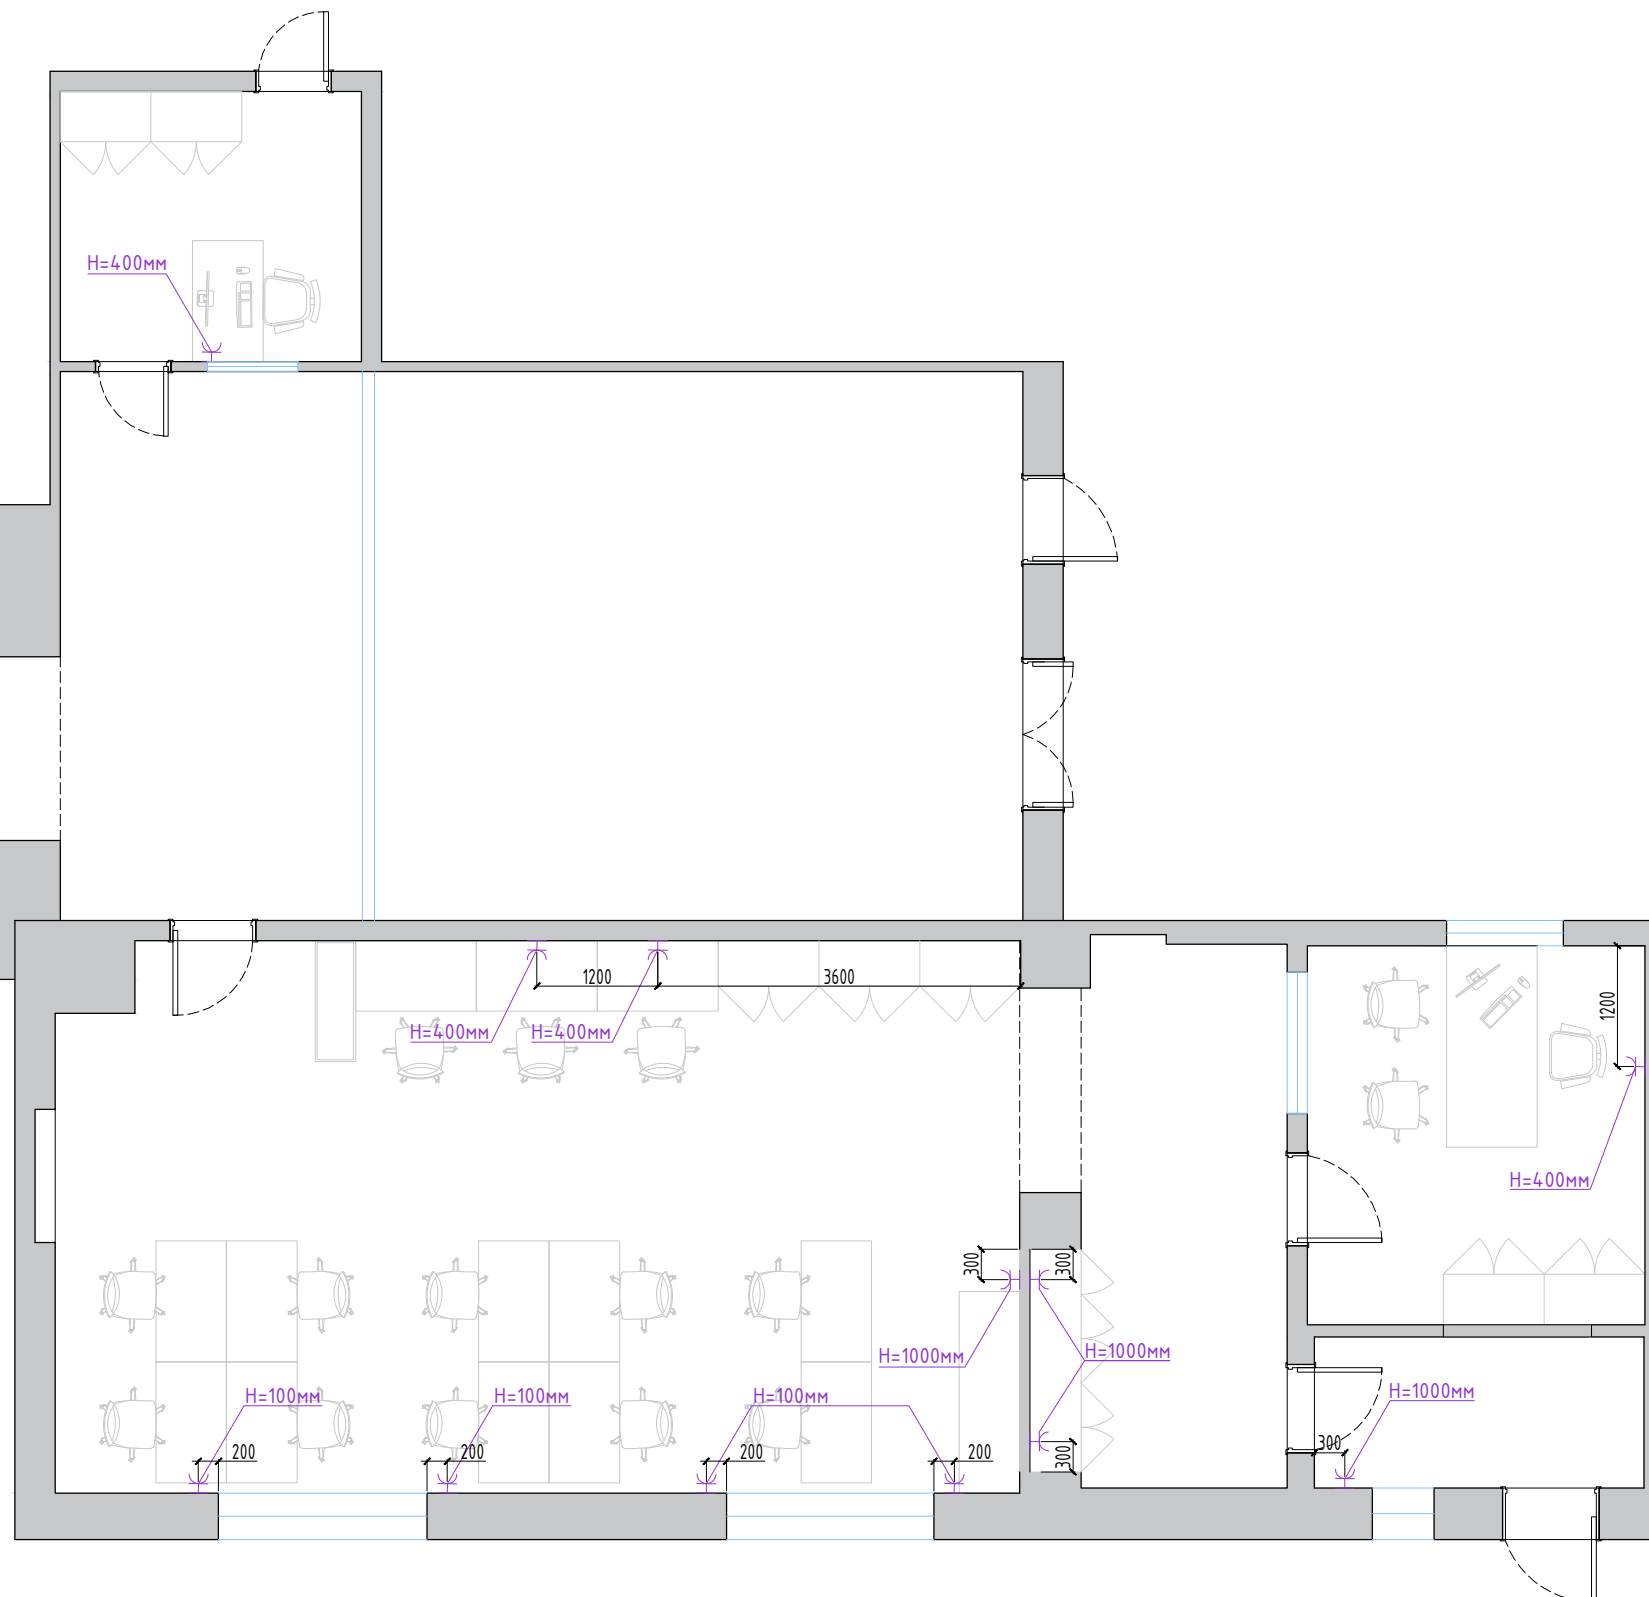

ЗАЛГУУРНЫ БАЙГУУЛАЛТ

ТАЙЛБАР / DESCRIPTION:

АНХААР:
-БАТАЛГААЖУУЛААГУЙ ТОХИОЛДОЛД УГ ЗУРГИЙГ БАРИЛГЫН УГСРАЛТАД АШИГЛАХГҮЙ БОЛНО.
-ГҮЙЦЭТГЭГЧ НЬ АЛИВАА АЖЛЫГ ЭХЛҮҮЛЭХ БОЛОН НАРИЙВЧИЛСАН ХЭСЭГЛЭЛ ЗУРГИЙГ ГҮЙЦЭТГЭХЭЭС ӨМНӨ БАРИЛГЫН ТАЛБАЙ ДЭЭРХ ХЭМЖИЛТЭЙ ТУЛГАЖ БАТАЛГААЖУУЛНА.
-ЗУРГИЙН МАСШТАБЫГ ӨӨРЧИЛЖ БОЛОХГҮЙ БА ЗӨВХӨН ЗААСАН ХЭМЖЭЭСИЙГ АШИГЛАНА УЧ.
-УГ ЗУРГИЙГ ГЭРЭЭНИЙ НӨХЦӨЛ БОЛОН ТЕХНИКИЙН ҮЗҮҮЛЭЛТҮҮДТЭЙ ХАМТАД НЬ ХАРНА УЧ.

ЗАХИАЛАГЧ: "МОНГОЛ ШУУДАН" ХК

Улаанбаатар хот, Чингэлтэй дүүрэг

ЭНЭХҮҮ ЗУРАГ НЬ ЧАНС КОМПАНИЙН ӨМЧ БӨГӨӨД ГҮРАВДАГЧ ЭТГЭЭД ЗӨВШӨӨРӨЛГҮЙ АШИГЛАХ, ХУВИЛАХ НЬ ХОРИОТОЙ БОЛНО.

"ЧАНС" ХХК

Хаяг: Монгол улс, Хан-Уул дүүрэг, 15-р хороо, Цэнгэлдэх хотхон, 213 баир, 102 тоот
Утас: 88098894
И-мэйл: interior@chans.mn

Интерьер дизайнер Б.Сайнжаргал

Гүйцэтгэсэн Б.Сайнжаргал

Шалгасан Т. Содбилэг

"МОНГОЛ ШУУДАН" ХК-НЫ ИНТЕРЬЕРИЙН ЗУРАГ ТӨСӨЛ

ЗАЛГУУРНЫ БАЙГУУЛАЛТ

ЗУРГИЙН НЭР

МАСШТАБ	ОГНОО	ХҮҮДАС	ҮЕ ШАТ
M1:75	2024-10-28	16 / 18	И.А.3/1.D.D

ТӨСЛИЙН ДУГААР	ЗУРГИЙН ДУГААР	ХУВИЛБАР
CSA-24-0828	ID-SP	A

1 2 3 4 5 6 7 8

A

B

C

D

E

F

A

B

C

D

E

F

0 1 2 3 4 5 6 7 8 9 10
mm

Залгуурууд нь одоо байрлаж байгаа байрлал дээрээ байх боломжтой.

Энгийн залгуур /цагаан/ -12ш