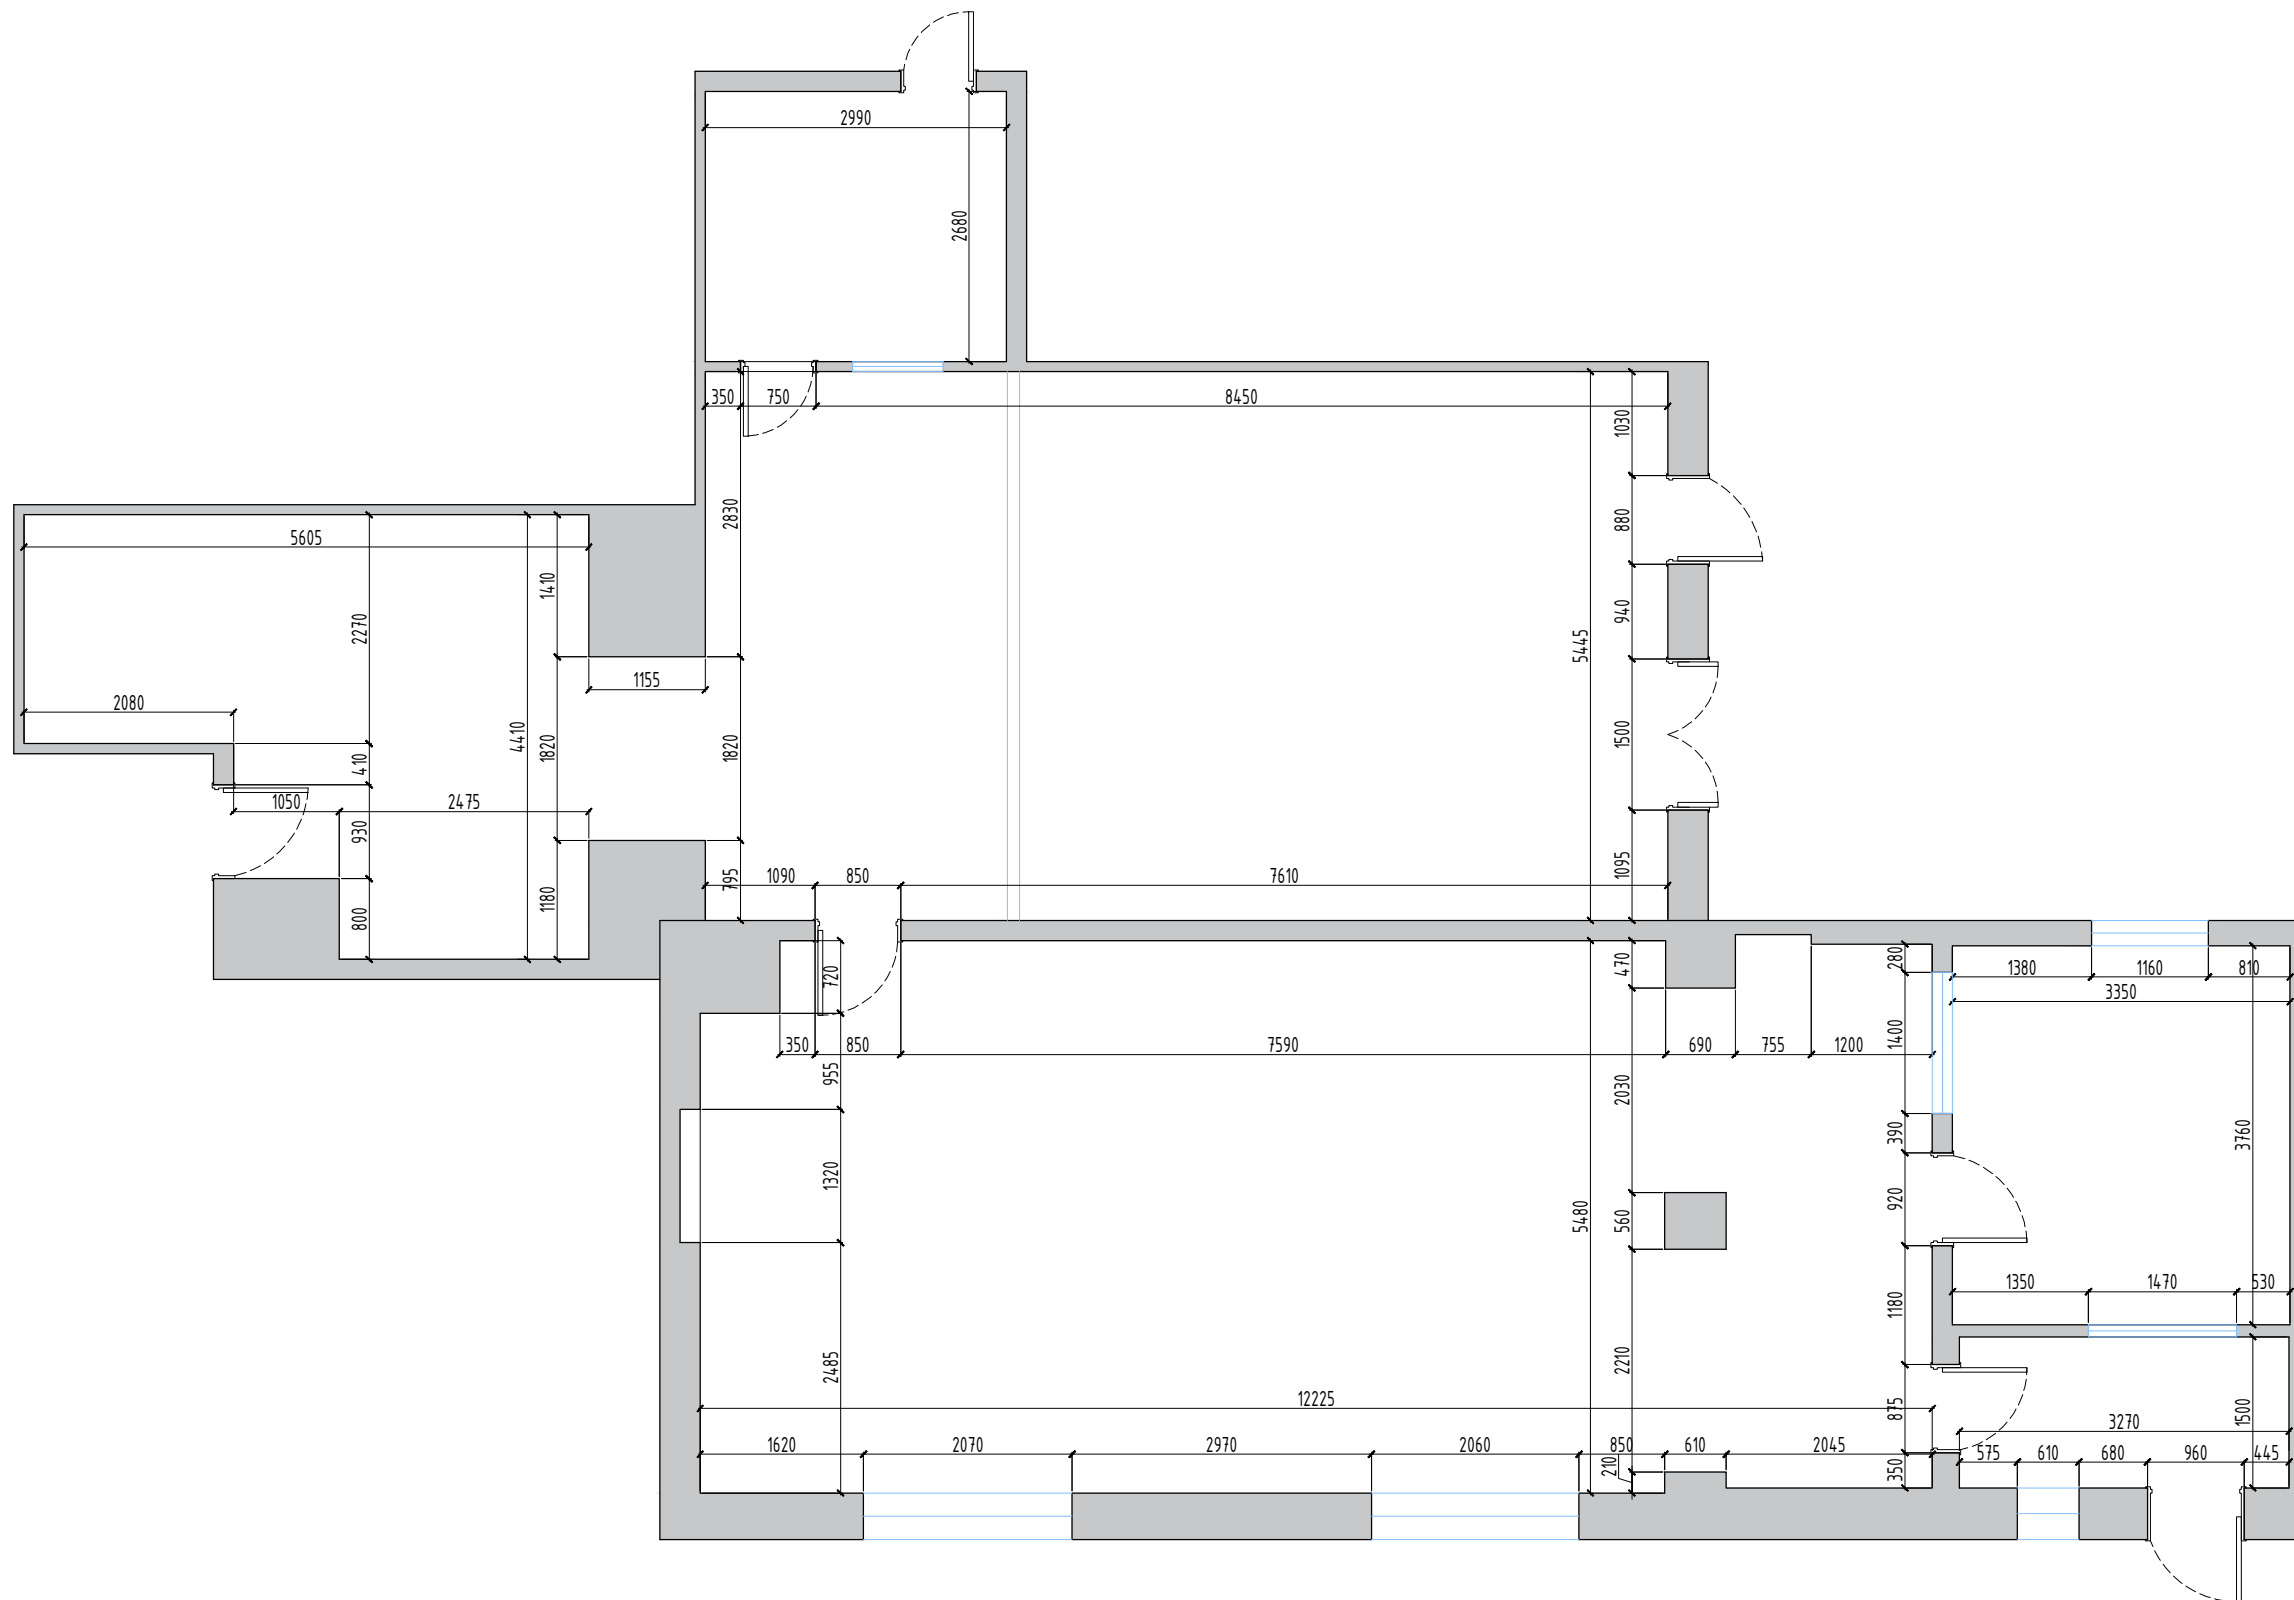

ХЭМЖИЛТИЙН БАЙГУУЛАЛТ

ТАЙЛБАР / DESCRIPTION:

АНХААР:
-БАТАЛГААЖУУЛААГҮЙ ТОХИОЛДОЛД УГ ЗУРГИЙГ БАРИЛГЫН УГСРАЛТАД АШИГЛАХГҮЙ БОЛНО.
-ГҮЙЦЭТГЭГЧ НЬ АЛИВАА АЖЛЫГ ЭХЛҮҮЛЭХ БОЛОН НАРИЙВЧИЛСАН ХЭСЭГЛЭЛ ЗУРГИЙГ ГҮЙЦЭТГЭХЭЭС ӨМНӨ БАРИЛГЫН ТАЛБАЙ ДЭЭРХ ХЭМЖИЛТЭЙ ТУЛГАЖ БАТАЛГААЖУУЛНА.
-ЗУРГИЙН МАСШТАБЫГ ӨӨРЧИЛЖ БОЛОХГҮЙ БА ЗӨВХӨН ЗААСАН ХЭМЖЭЭСИЙГ АШИГЛАНА УЧ.
-УГ ЗУРГИЙГ ГЭРЭЭНИЙ НӨХЦӨЛ БОЛОН ТЕХНИКИЙН ҮЗҮҮЛЭЛТҮҮДТЭЙ ХАМТАД НЬ ХАРНА УЧ.

ЗАХИАЛАГЧ: "МОНГОЛ ШУУДАН" ХК

Улаанбаатар хот, Чингэлтэй дүүрэг

ЭНЭХҮҮ ЗУРАГ НЬ ЧАНС КОМПАНИЙН ӨМЧ БӨГӨӨД ГҮРЭВДЭГЧ ЭТГЭЭД ЗӨВШӨВРӨЛГҮЙ АШИГЛАХ, ХУВИЛАХ НЬ ХОРИОТОЙ БОЛНО.

"ЧАНС" ХХК
Хаяг: Монгол улс, Хан-Уул дүүрэг, 15-р хороо, Цэнгэлдэх хотхон, 213 баир, 102 тоот
Утас: 88098894
И-мэйл: interior@chans.mn

Интерьер дизайнер Б.Сайнжаргал

Гүйцэтгэсэн Б.Сайнжаргал

Шалгасан Т. Содбилэг

"МОНГОЛ ШУУДАН" ХК-НЫ ИНТЕРЬЕРИЙН ЗУРАГ ТӨСӨЛ

ХЭМЖИЛТИЙН БАЙГУУЛАЛТ

ЗУРГИЙН НЭР			
МАСШТАБ	ОГНОО	ХУДАС	ҮЕ ШАТ
M1:75	2024-10-28	02/18	И.А.3/1.D.D
ТӨСЛИЙН ДУГААР	ЗУРГИЙН ДУГААР	ХУВИЛБАР	
CSA-24-0828	ID-MP	A