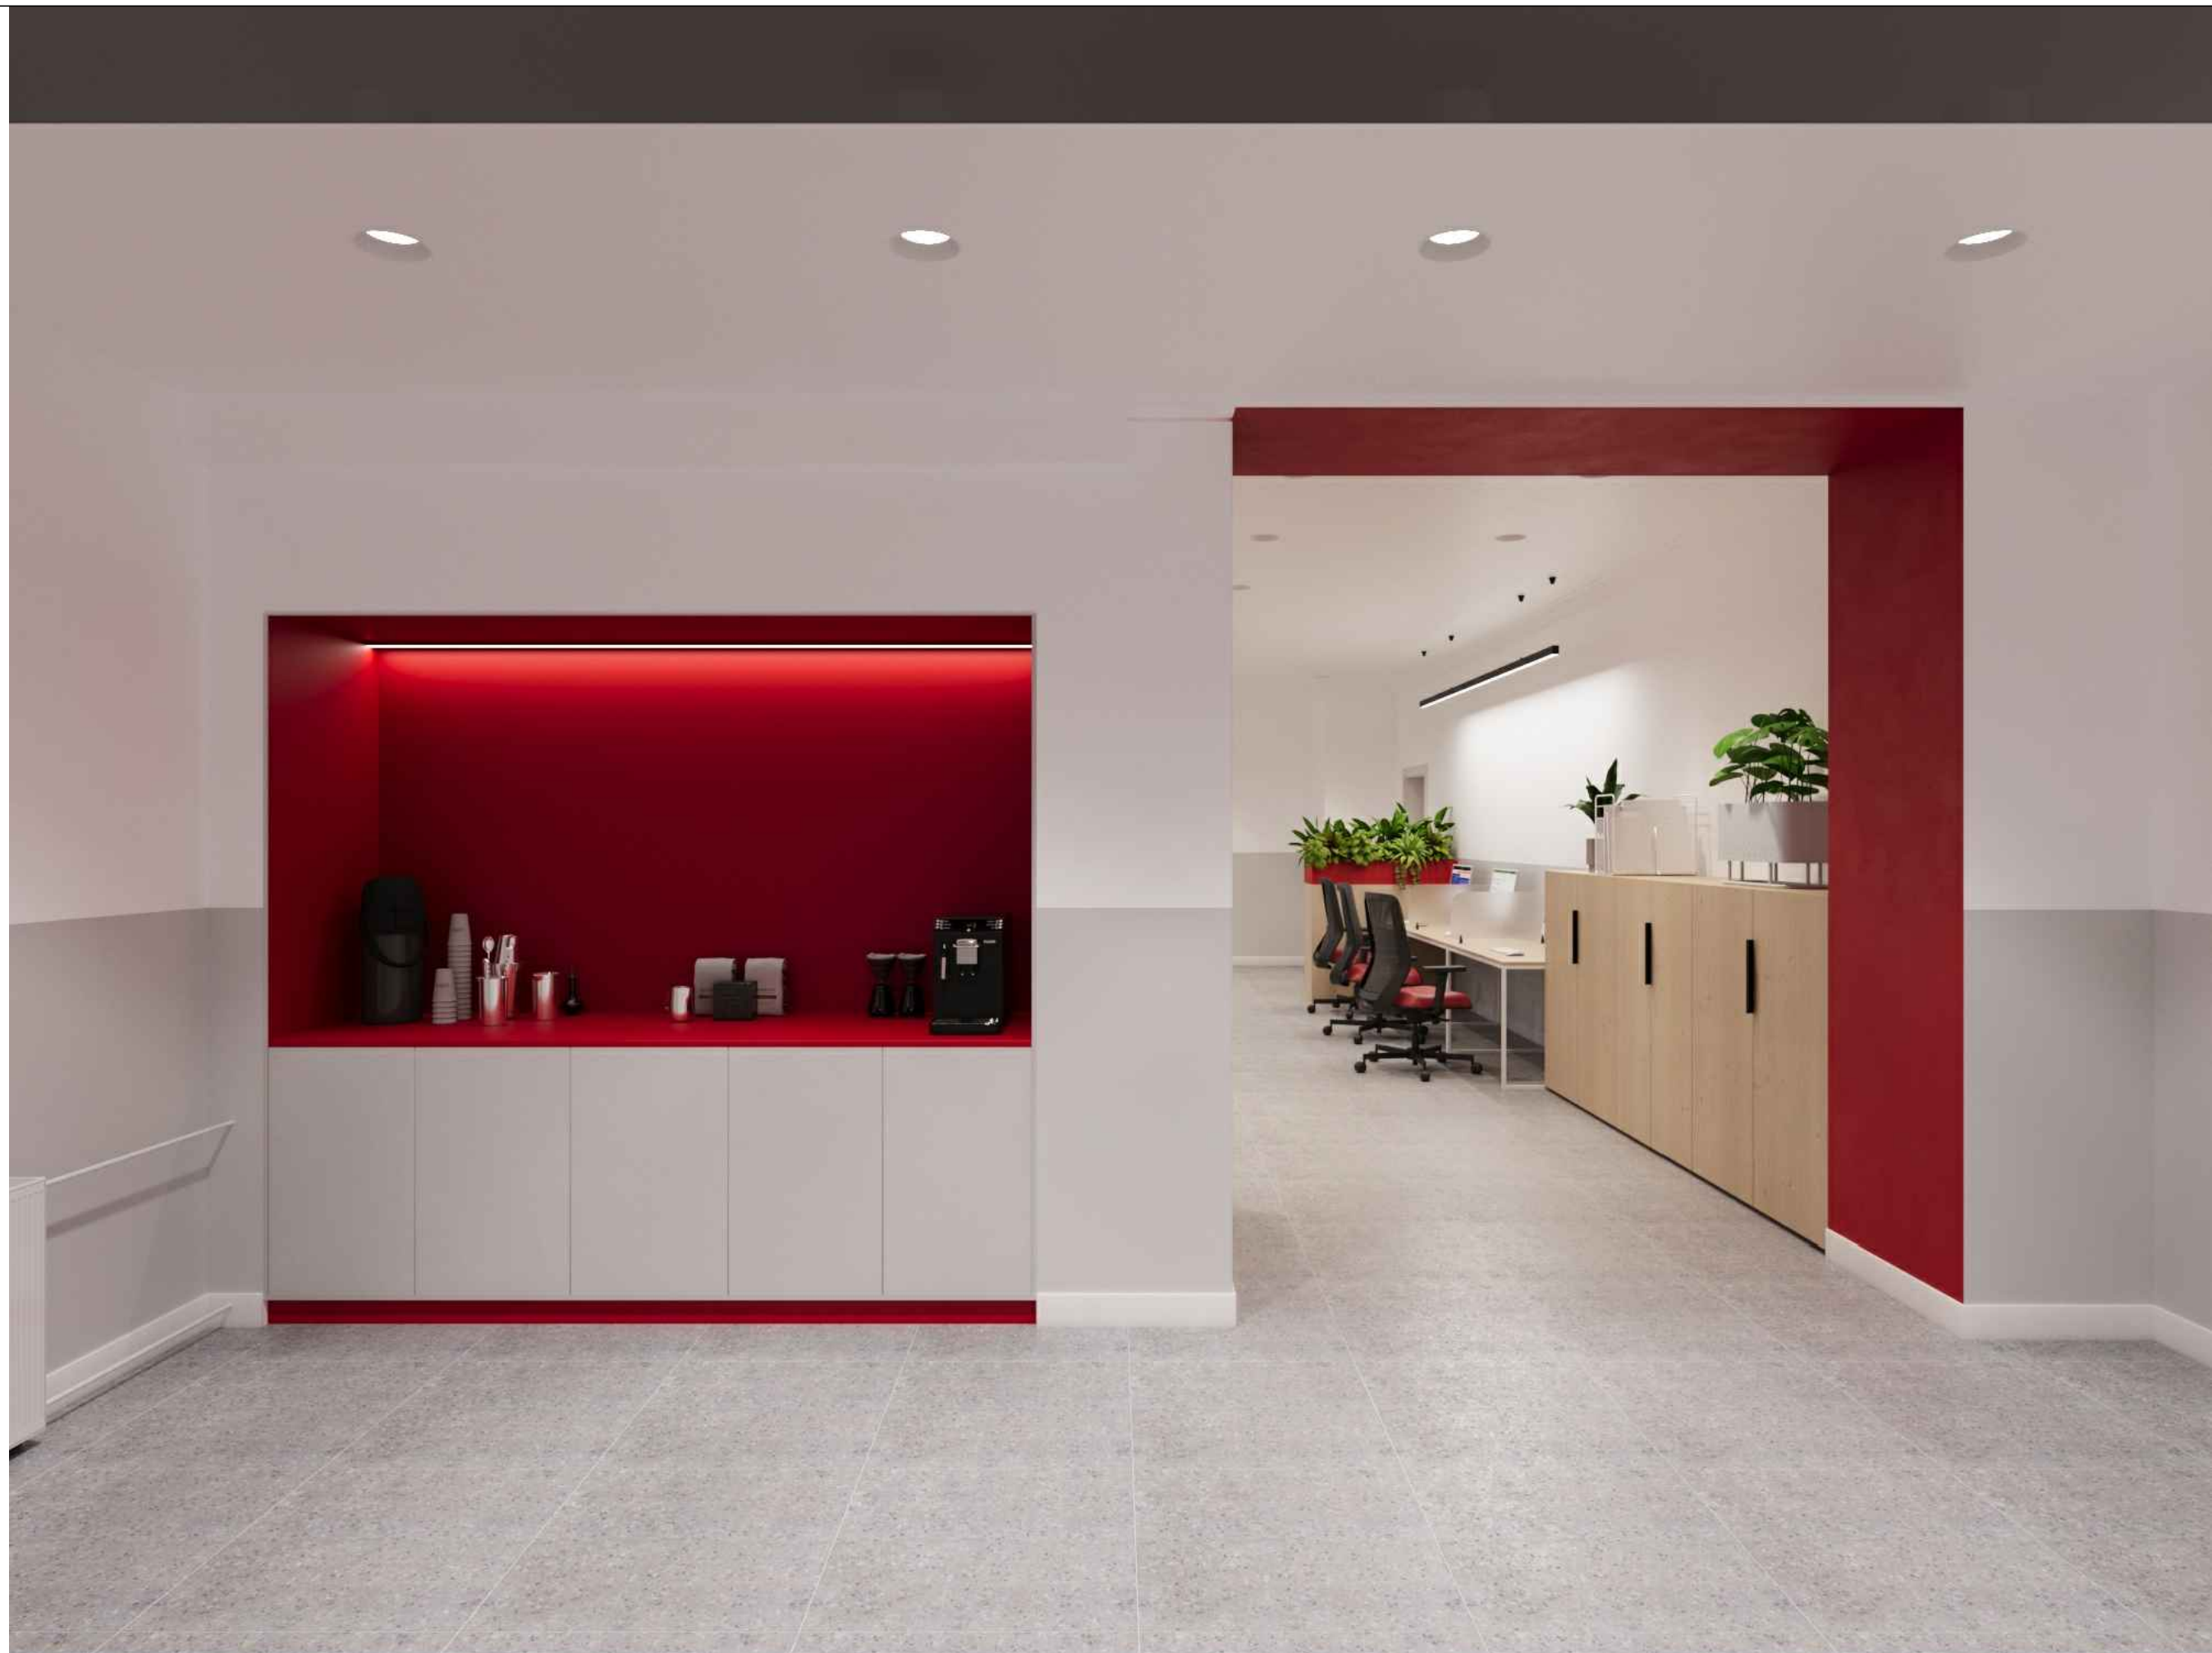

ХАРАГДАХ БАЙДАЛ

0
1
2
3
4
5
6
7
8
9
10
mm