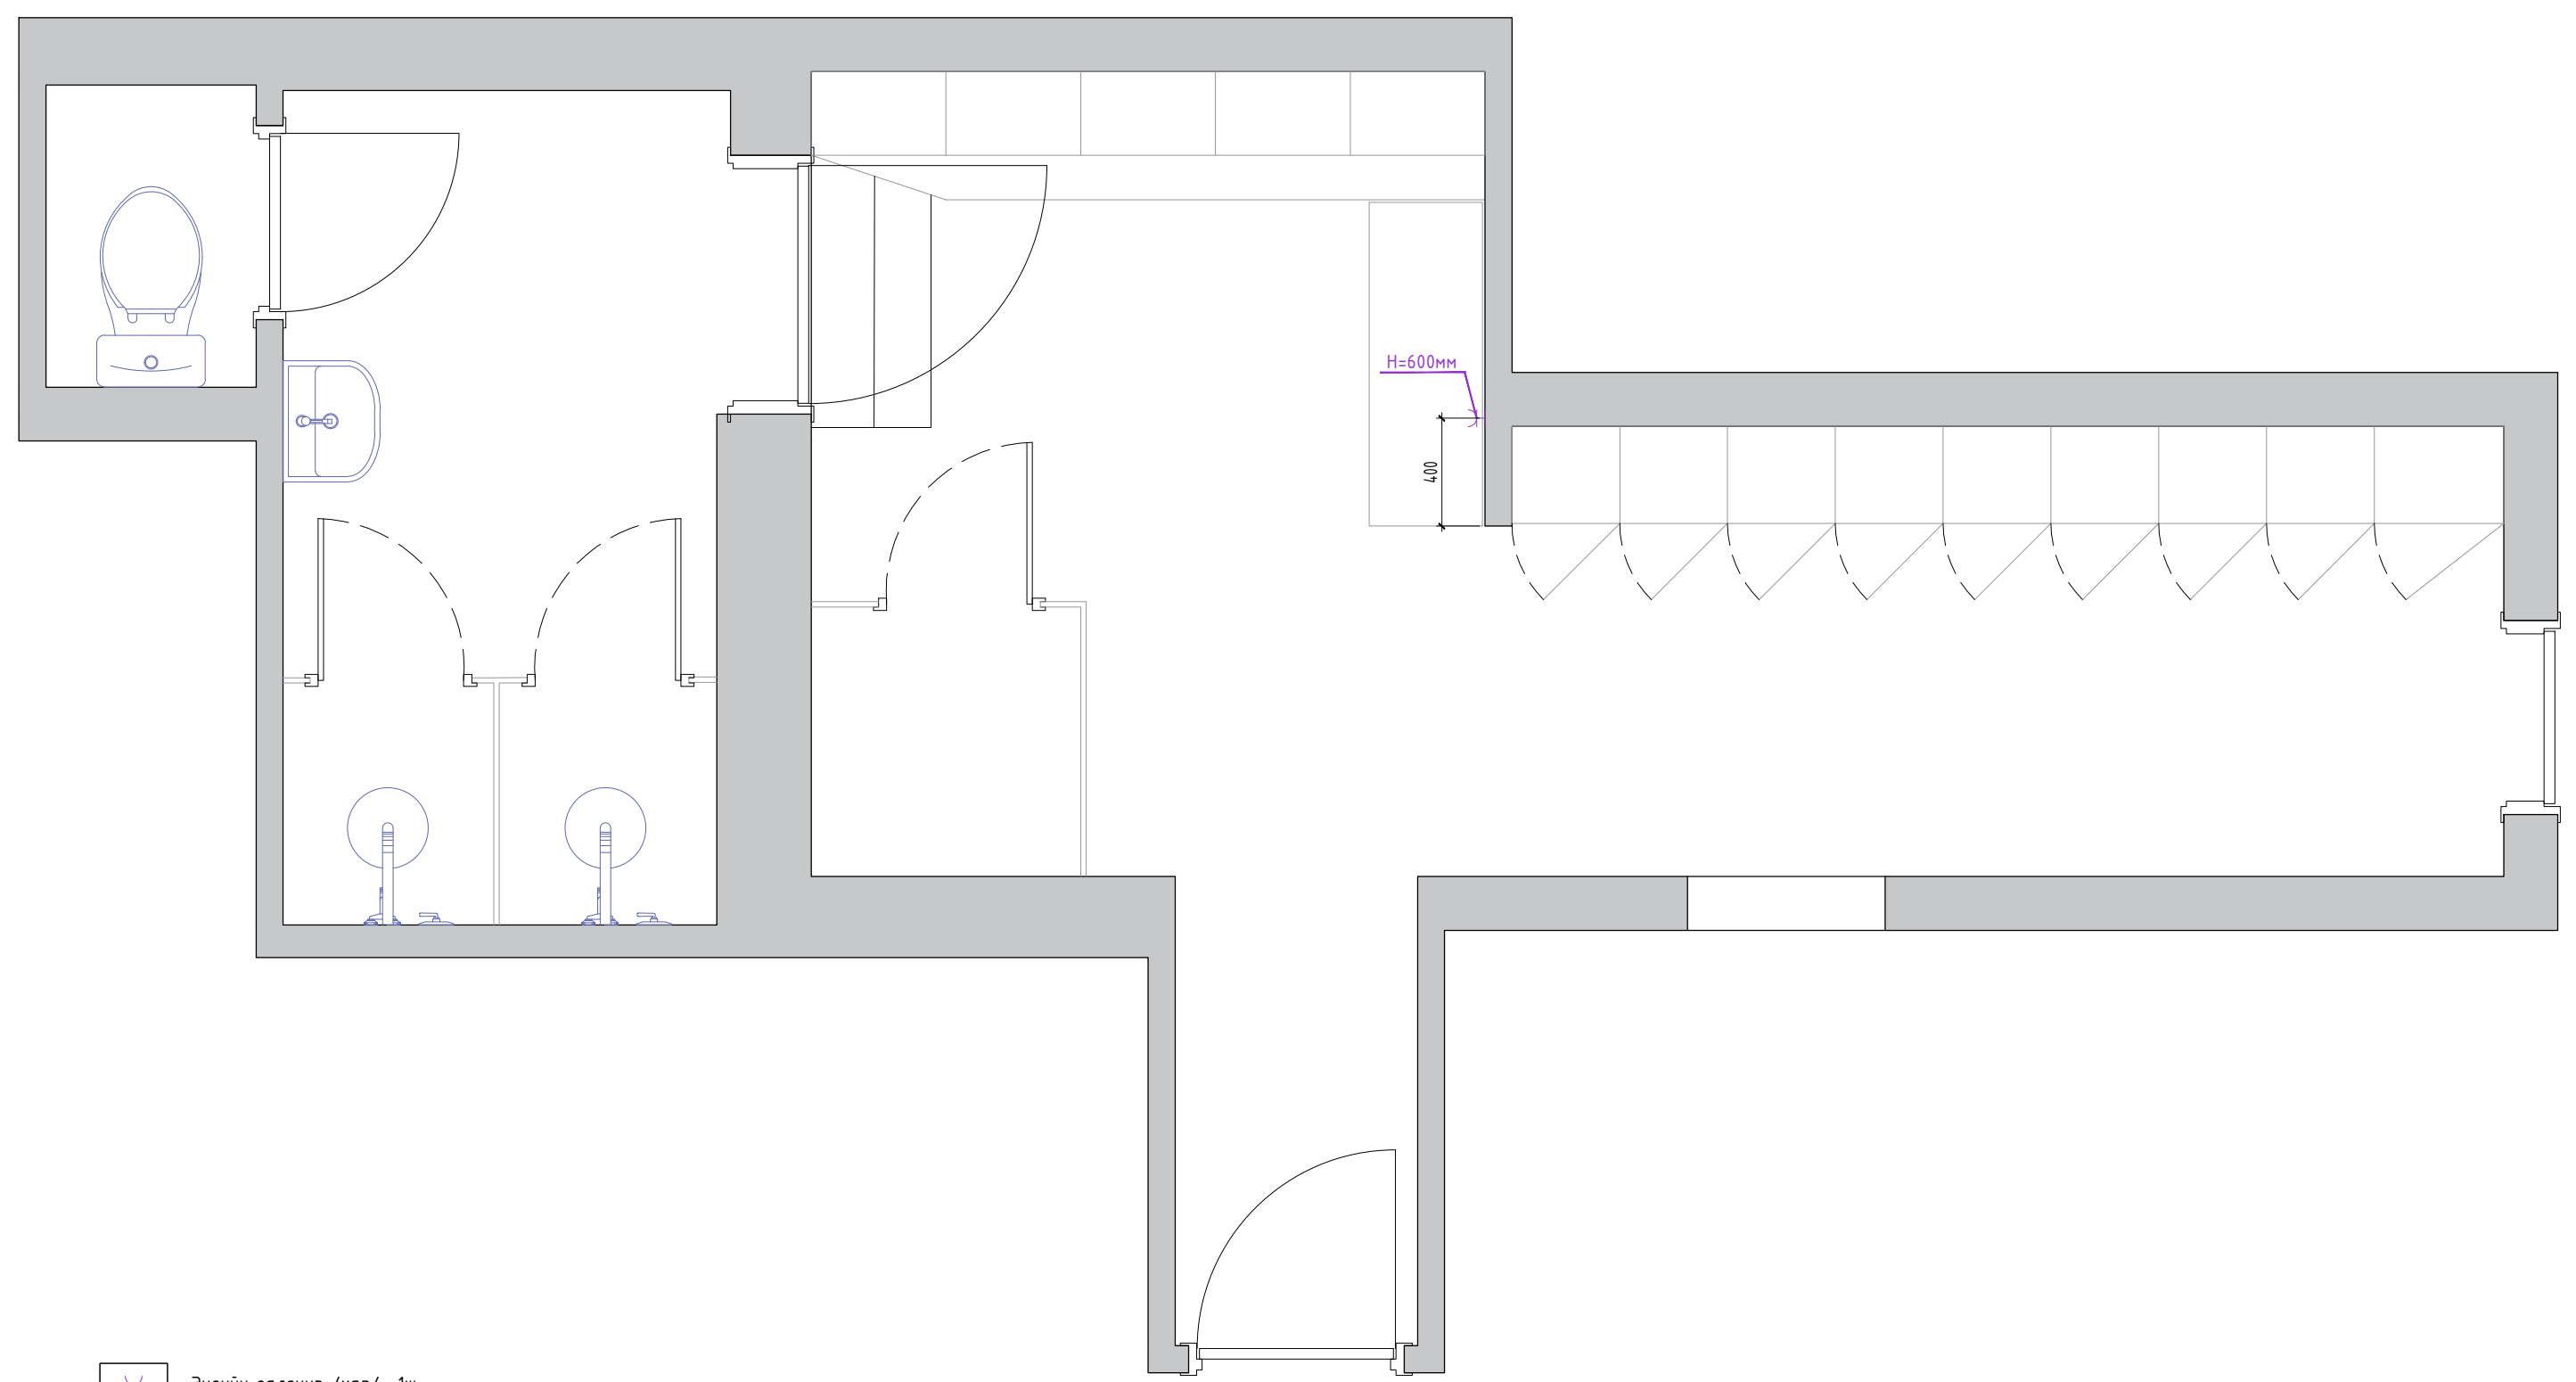

ЗАЛГУУРЫН БАЙГУУЛАЛТ

Энгийн залгуур /хар/ -1ш

1. ЭНЭХҮҮ ИНТЕРЬЕРИЙН АЖЛЫН ЗУРАГ НЬ ЗӨВХӨН БОЛОМЖИТ ЗАГВАРЫГ ГАРГАЖ ӨГСӨН БОЛНО. ГҮЙЦЭТГЭГЧ ТАЛ ДАХИН ШАЛГАН ХЯНАХ ШААРДЛАГАТАЙ БӨГӨӨД ГҮЙЦЭТГЭЛ ХИЙГ ДЭХЭД ТОХИРОМЖТОЙ ХУВИЛБАРЫГ "МОНГОЛ ШУУДАН ХК"-ТАЙ ТОХИРОЛЦОН САНАЛ БОЛГОНО.

АНХААР:
-БАТАЛГААЖУУЛААГУЙ ТОХИОЛДОЛД УГ ЗУРГИЙГ БАРИЛГЫН УГСРАЛТАД АШИГЛАХГҮЙ БОЛНО.
-ГҮЙЦЭТГЭГЧ НЬ АЛИВАА АЖЛЫГ ЭХЛҮҮЛЭХ БОЛОН НАРИЙВЧИЛСАН ХЭСЭГЛЭЛ ЗУРГИЙГ ГҮЙЦЭТГЭХЭЭС ӨМНӨ БАРИЛГЫН ТАЛБАЙ ДЭЭРХ ХЭМЖИЛТТЭЙ ТУЛГАЖ БАТАЛГААЖУУЛНА.
-ЗУРГИЙН МАСШТАБЫГ ӨӨРЧИЛЖ БОЛОХГҮЙ БА ЗӨВХӨН ЗААСАН ХЭМЖЭЭСИЙГ АШИГЛАНА УЧ.
-УГ ЗУРГИЙГ ГЭРЭЭНИЙ НӨХЦӨЛ БОЛОН ТЕХНИКИЙН ҮЗҮҮЛЭЛТҮҮДТЭЙ ХАМТАД НЬ ХАРНА УЧ.

ЗАХИАЛАГЧ	ГҮЙЦЭТГЭГЧ	Улаанбаатар хот, Чингэлтэй дүүрэг "Монгол Шуудан" ХК			
		ЗАЛГУУРЫН БАЙГУУЛАЛТ			ҮЕ ШАТ И.А.3/1.0.D
Улаанбаатар хот, Чингэлтэй дүүрэгт байрлах "Монгол Шуудан" ХК	Монгол улс, Хан-Уул дүүрэг, 15-р хороо, Цэнгэлдэх хотхон, 213 байр, 102 тоот утас: 88098894	Интерьер дизайнер	Б.Сайнжаргал	ТӨСЛИЙН ДУГААР CSA-24-0828	МАСШТАБ M1:25
"МОНГОЛ ШУУДАН" ХК	"ЧАНС" ХХК	Гүйцэтгэсэн	Б.Сайнжаргал	ЗУРГИЙН ДУГААР ID-SP	ОГНОО 2024-10-28
		Шалгасан	Т. Содбилэг	ХУЧДАС 15/17	ХУВИЛБАР А