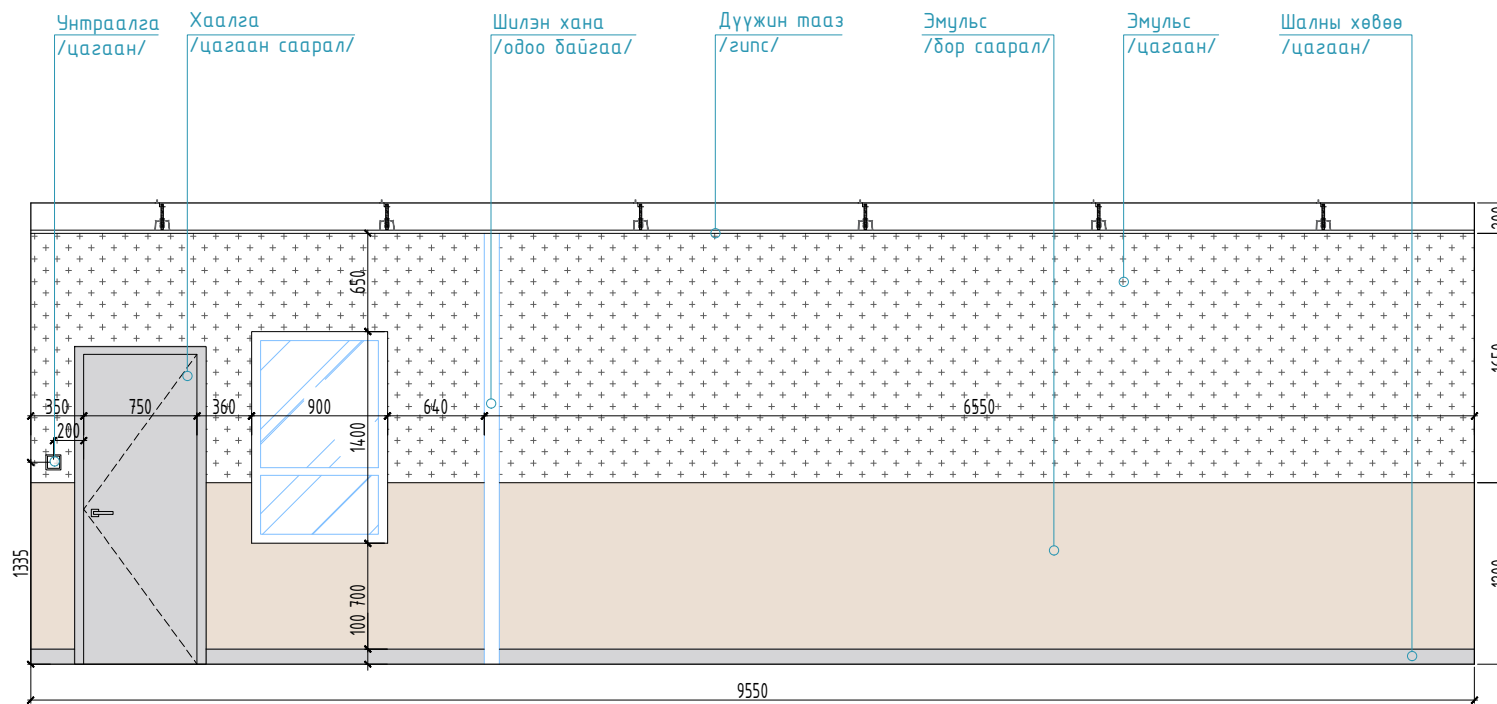

ХАНЫН ДЭЛГЭЭС 5-А