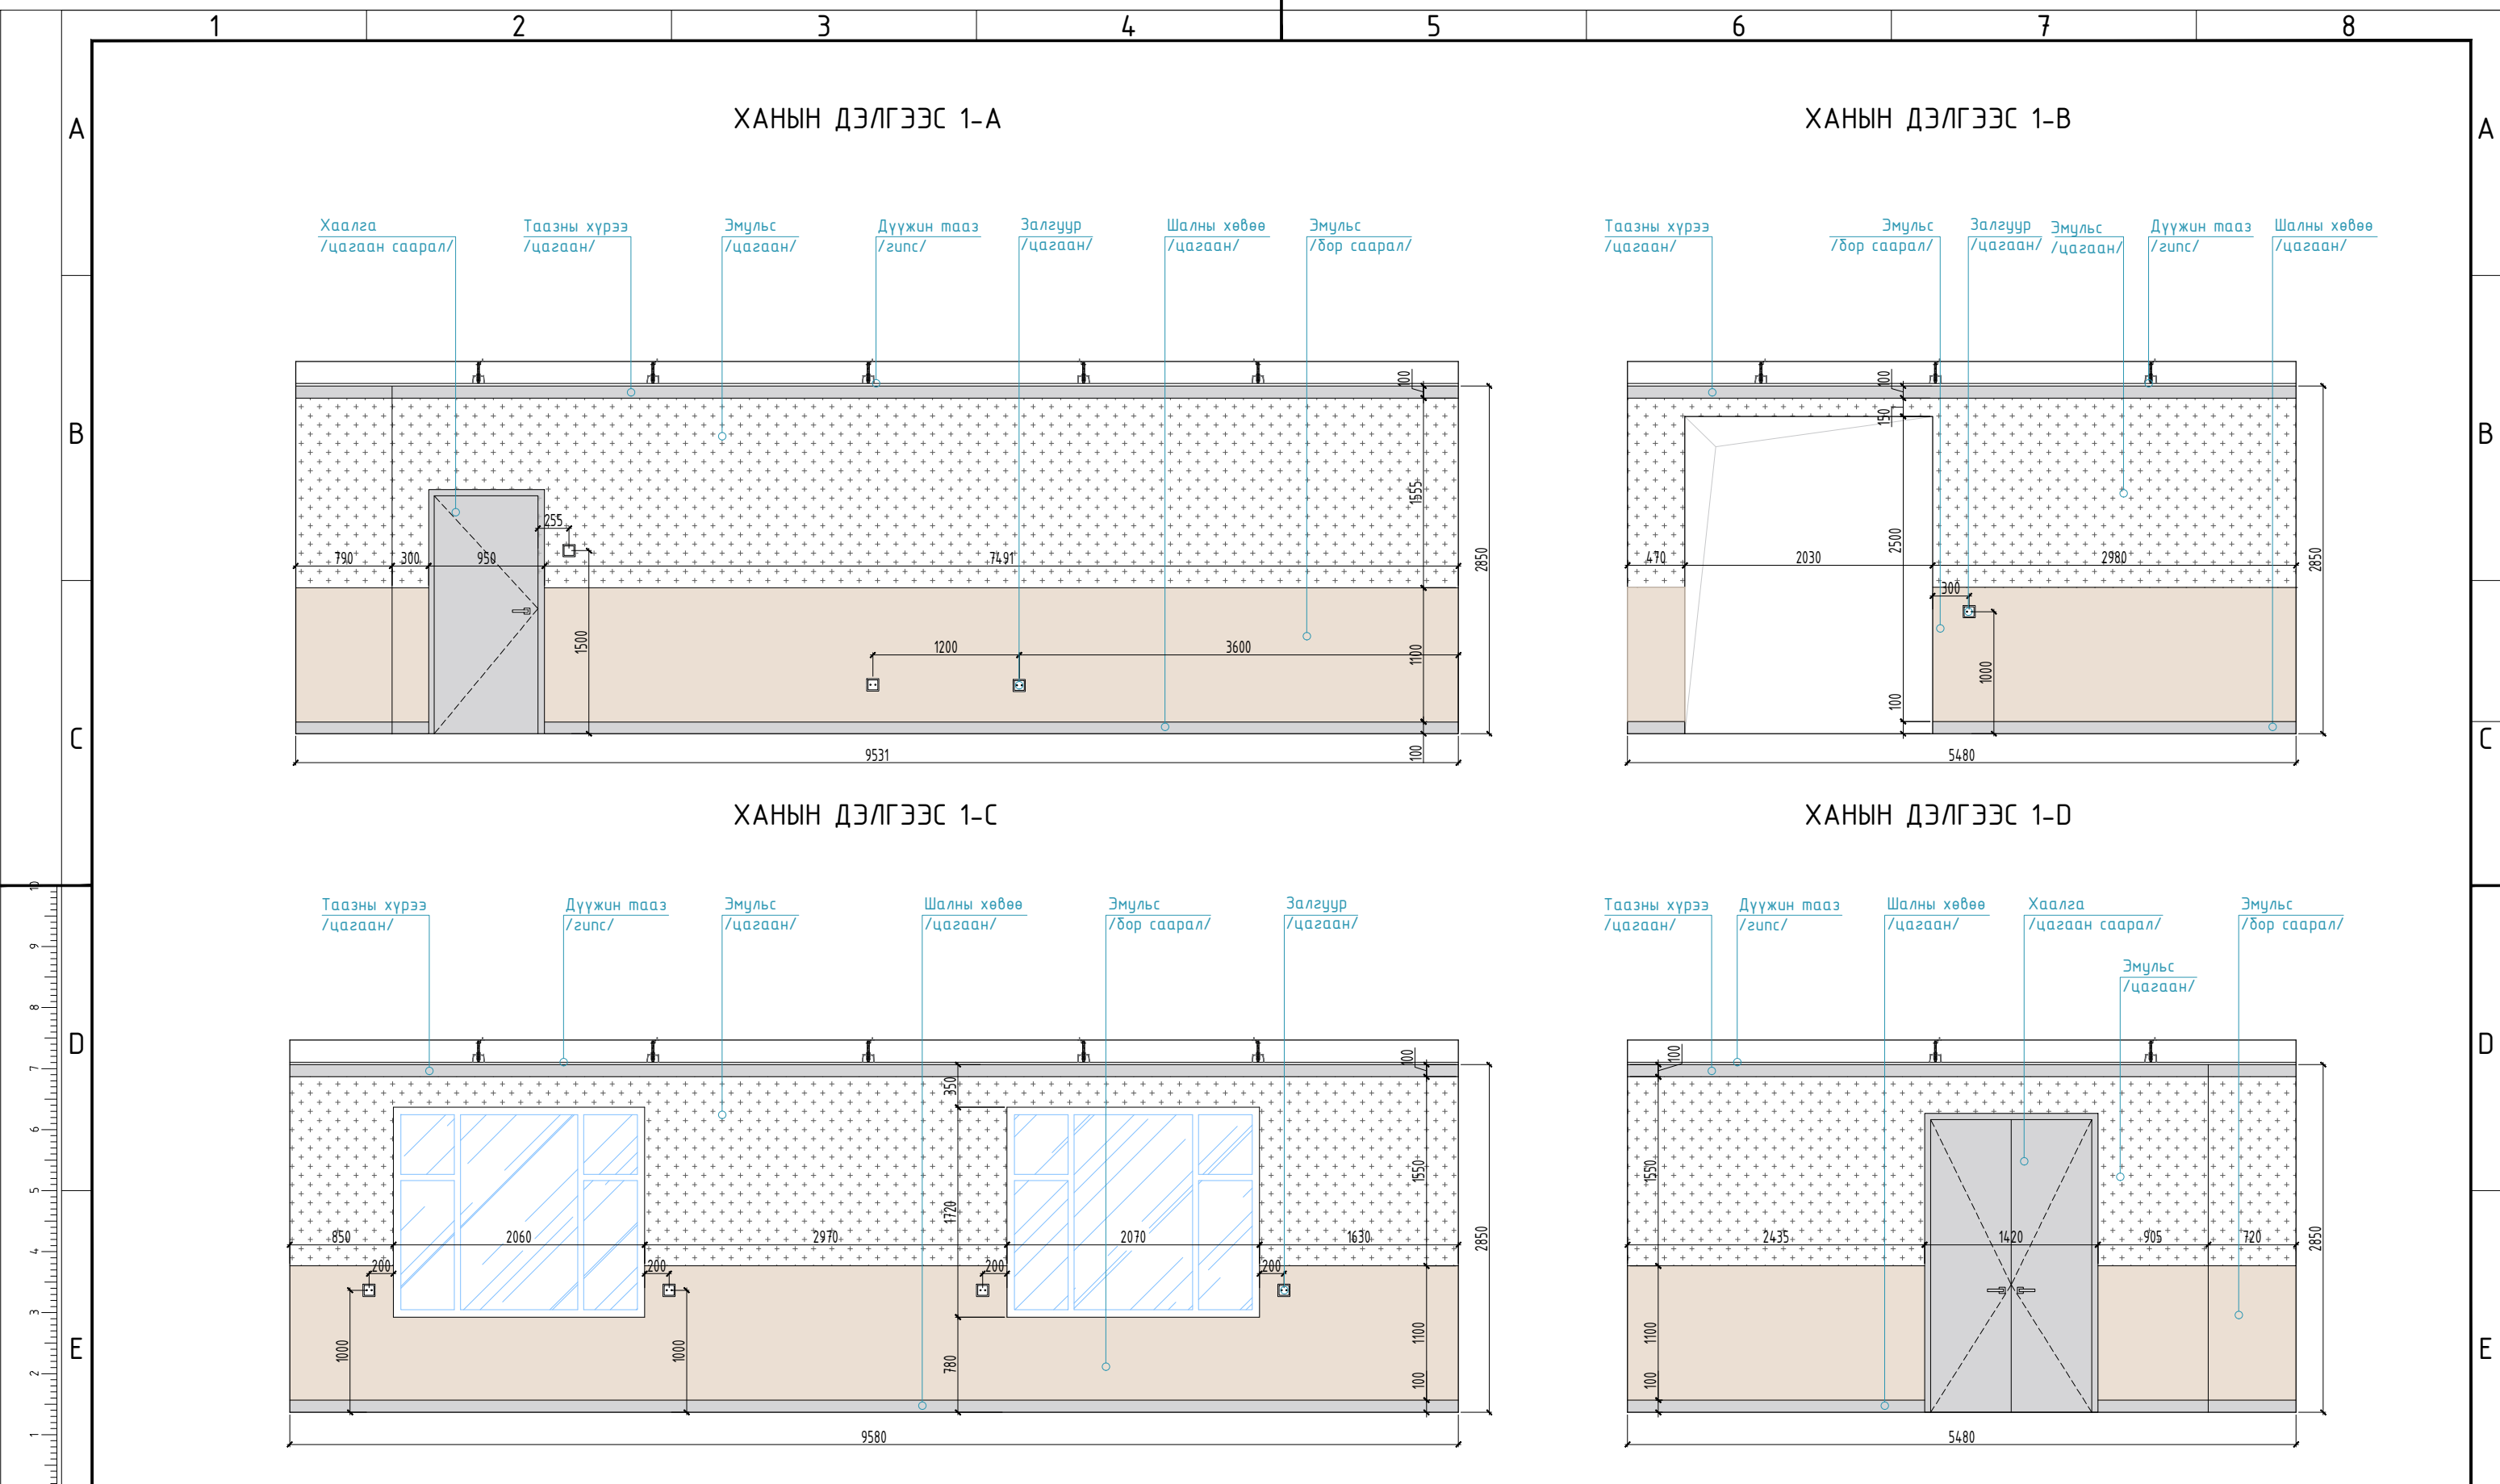

- Одоо байгаа хана
- Шинээр хийх хана /гипс/ - 8м2
- Буулгах хана - 1,2м2
- Шинээр хийх хаалга
- Шинээр будах цонх

1. ЭНЭХҮҮ ИНТЕРЬЕРИЙН АЖЛЫН ЗУРАГ НЬ ЗӨВХӨН БОЛОМЖИТ ЗАГВАРЫГ ГАРГАЖ ӨГСӨН БОЛНО. ГҮЙЦЭТГЭГЧ ТАЛ ДАХИН ШАЛГАН ХЯНАХ ШААРДЛАГАТАЙ БӨГӨӨД ГҮЙЦЭТГЭЛ ХИЙГДЭХЭД ТОХИРОМЖТОЙ ХУВИЛБАРЫГ "МОНГОЛ ШУУДАН ХК"-ТАЙ ТОХИРОЛЦОН САНАЛ БОЛГОНО.