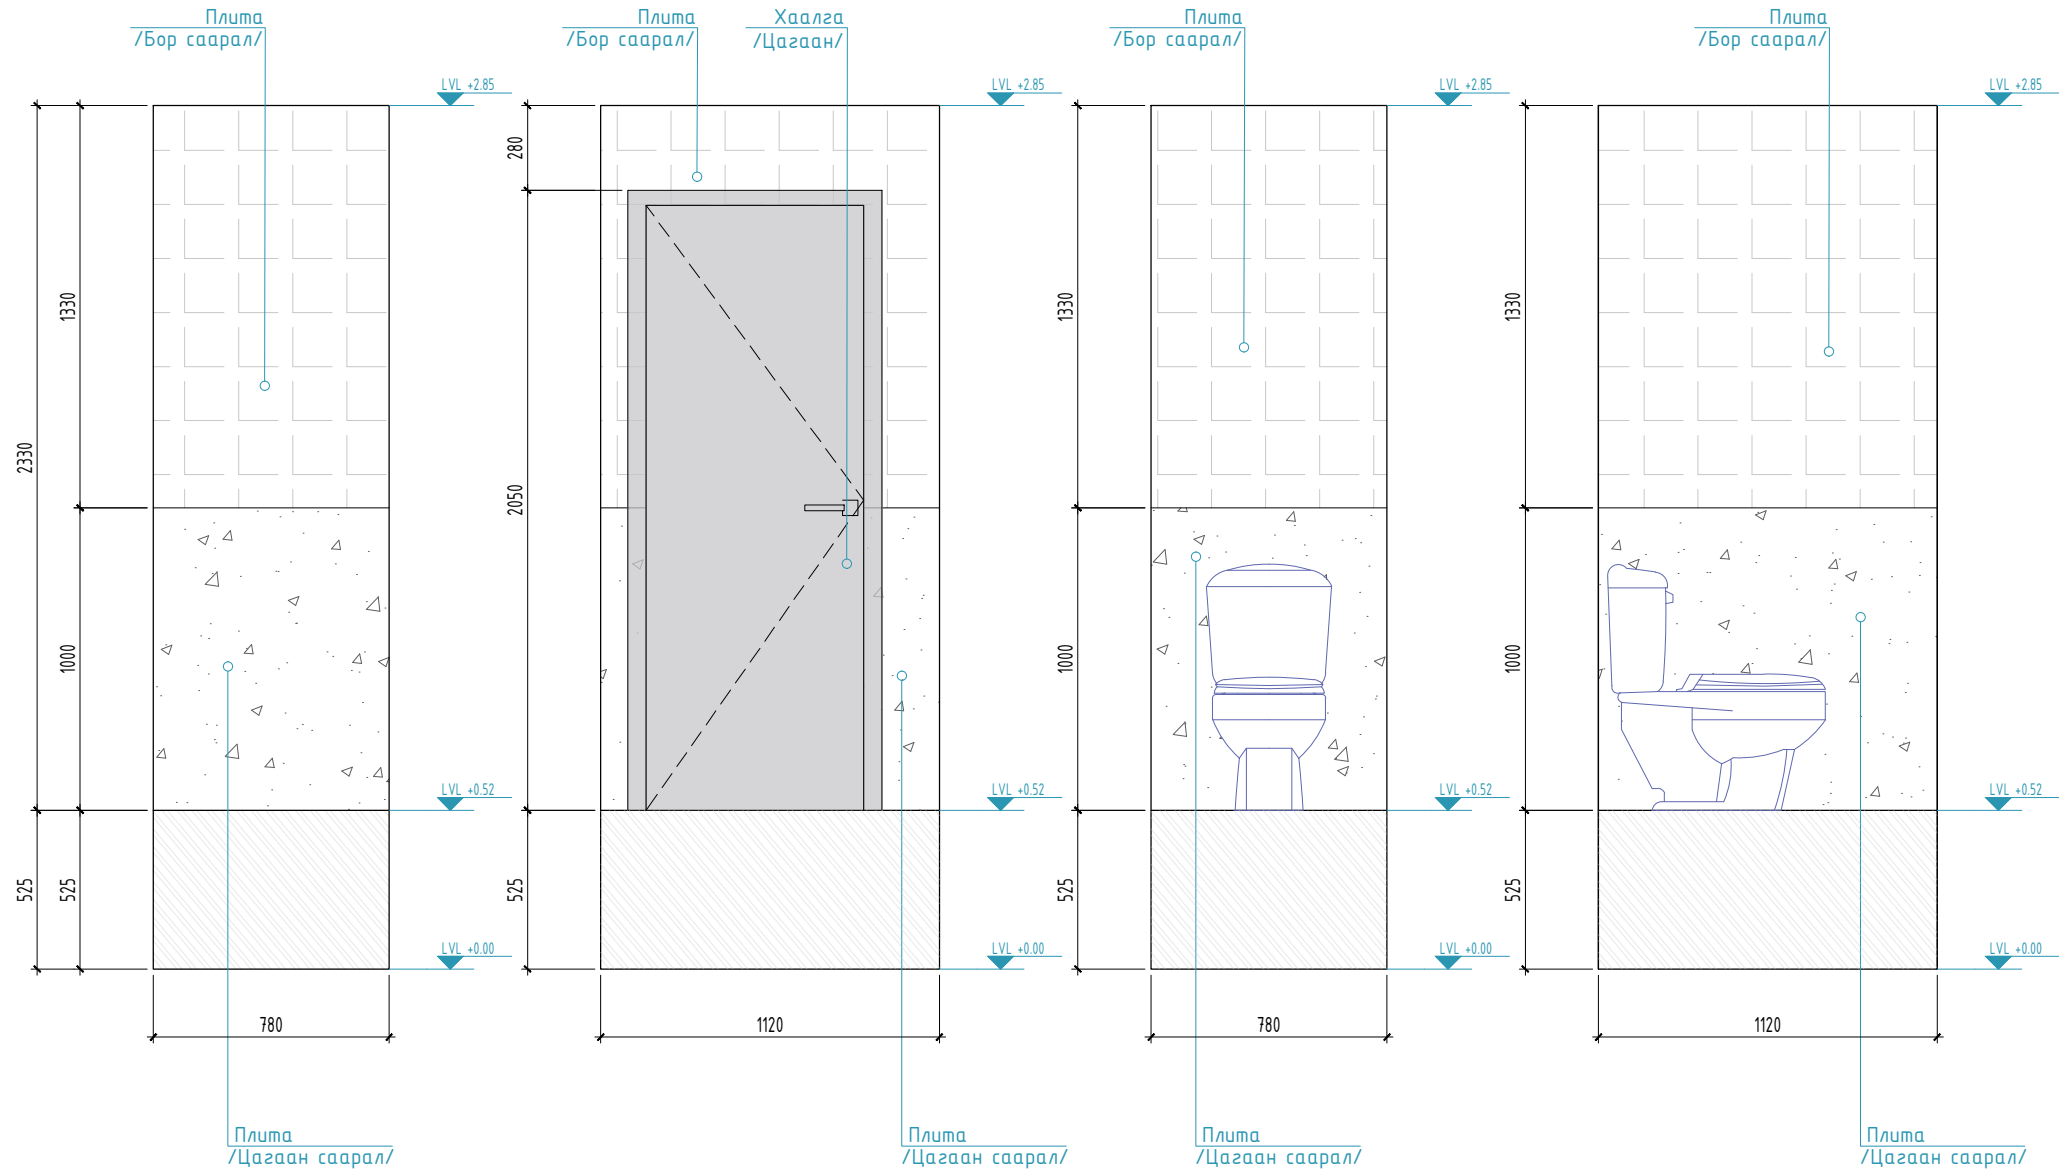

ХАНЫН ДЭЛГЭЭС 3-А, 3-В, 3-С, 3-Д

1. ЭНЭХҮУ ИНТЕРЬЕРИЙН АЖЛЫН ЗУРАГ НЬ ЗӨВХӨН БОЛОМЖИТ ЗАГВАРЫГ ГАРГАЖ ӨГСӨН БОЛНО. ГҮЙЦЭТГЭГЧ ТАЛ ДАХИН ШАЛГАН ХЯНАХ ШААРДЛАГАТАЙ БӨГӨӨД ГҮЙЦЭТГЭЛ ХИЙГДЭХЭД ТОХИРОМЖТОЙ ХУВИЛБАРЫГ "МОНГОЛ ШУУДАН ХК"-ТАЙ ТОХИРОЛЦОН САНАЛ БОЛГОНО.

АНХААР:
-БАТАЛГААЖУУЛААГҮЙ ТОХИОЛДОЛД УГ ЗУРГИЙГ БАРИЛГЫН УГСРАЛТАД АШИГЛАХГҮЙ БОЛНО.
-ГҮЙЦЭТГЭГЧ НЬ АЛИВАА АЖЛЫГ ЭХЛҮҮЛЭХ БОЛОН НАРИЙВЧИЛСАН ХЭСЭГЛЭЛ ЗУРГИЙГ ГҮЙЦЭТГЭХЭЭС ӨМНӨ БАРИЛГЫН ТАЛБАЙ ДЭЭРХ ХЭМЖИЛТТЭЙ ТУЛГАЖ БАТАЛГААЖУУЛНА.
-ЗУРГИЙН МАСШТАБЫГ ӨӨРЧИЛЖ БОЛОХГҮЙ БА ЗӨВХӨН ЗААСАН ХЭМЖЭЭСИЙГ АШИГЛАНА УЧ.
-УГ ЗУРГИЙГ ГЭРЭЭНИЙ НӨХЦӨЛ БОЛОН ТЕХНИКИЙН ҮЗҮҮЛЭЛТҮҮДТЭЙ ХАМТАД НЬ ХАРНА УЧ.

ЗАХИАЛАГЧ: 	ГҮЙЦЭТГЭГЧ: 	Улаанбаатар хот, Чингэлтэй дүүрэг "Монгол Шуудан" ХК		
		ХАНЫН ДЭЛГЭЭС 3-А, 3-В, 3-С, 3-Д		ҮЕ ШАТ И.А.3/1.0.0
		Интерьер дизайнер	Б.Сайнжаргал	ТӨСЛИЙН ДУГААР CSA-24-0828
		Гүйцэтгэсэн	Б.Сайнжаргал	МАСШТАБ M1:25
		Шалгасан	Т. Содбилэг	ОГНОО 2024-10-28
				ХУЧДАС 09/17
				ХЭВИЛБАР А