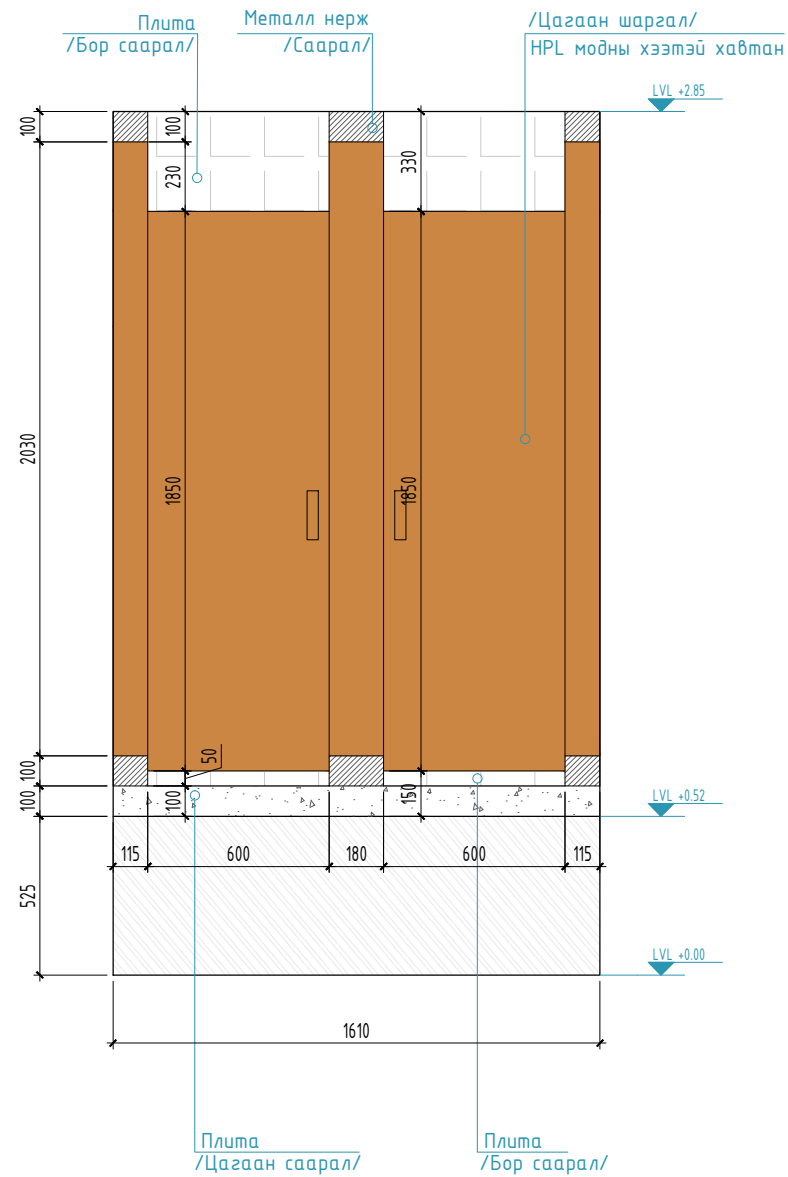

ХАНЫН ДЭЛГЭЭС 2-С, 2-D

0
1
2
3
4
5
6
7
8
9
10
mm

1. ЭНЭХҮҮ ИНТЕРЬЕРИЙН АЖЛЫН ЗУРАГ НЬ ЗӨВХӨН БОЛОМЖИТ ЗАГВАРЫГ ГАРГАЖ ӨГСӨН БОЛНО. ГҮЙЦЭТГЭГЧ ТАЛ ДАХИН ШАЛГАН ХЯНАХ ШААРДЛАГАТАЙ БӨГӨӨД ГҮЙЦЭТГЭЛ ХИЙГДЭХЭД ТОХИРОМЖТОЙ ХУВИЛБАРЫГ "МОНГОЛ ШУУДАН ХК"-ТАЙ ТОХИРОЛЦОН САНАЛ БОЛГОНО.

АНХААР:
-БАТАЛГААЖУУЛААГҮЙ ТОХИОЛДОЛД УГ ЗУРГИЙГ БАРИЛГЫН УГСРАЛТАД АШИГЛАХГҮЙ БОЛНО.
-ГҮЙЦЭТГЭГЧ НЬ АЛИВАА АЖЛЫГ ЭХЛҮҮЛЭХ БОЛОН НАРИЙВЧИЛСАН ХЭСЭГЛЭЛ ЗУРГИЙГ ГҮЙЦЭТГЭХЭЭС ӨМНӨ БАРИЛГЫН ТАЛБАЙ ДЭЭРХ ХЭМЖИЛТТЭЙ ТУЛГАЖ БАТАЛГААЖУУЛНА.
-ЗУРГИЙН МАСШТАБЫГ ӨӨРЧИЛЖ БОЛОХГҮЙ БА ЗӨВХӨН ЗААСАН ХЭМЖЭЭСИЙГ АШИГЛАНА УЧ.
-УГ ЗУРГИЙГ ГЭРЭЭНИЙ НӨХЦӨЛ БОЛОН ТЕХНИКИЙН ҮЗҮҮЛЭЛТҮҮДТЭЙ ХАМТАД НЬ ХАРНА УЧ.

ЗАХИАЛАГЧ 	ГҮЙЦЭТГЭГЧ 	Улаанбаатар хот, Чингэлтэй дүүрэг "Монгол Шуудан" ХК		
ХАНЫН ДЭЛГЭЭС 2-С, 2-D				ҮЕ ШАТ И.А.3/1.0.D
Улаанбаатар хот, Чингэлтэй дүүрэгт байрлах "Монгол Шуудан" ХК	Монгол улс, Хан-Уул дүүрэг, 15-р хороо, Цэнгэлдэх хотхон, 213 байр, 102 тоот утас: 88098894	Интерьер дизайнер	Б.Сайнжаргал	ТӨСЛИЙН ДЦГААР CSA-24-0828
"МОНГОЛ ШУУДАН" ХК	"ЧАНС" ХХК	Гүйцэтгэсэн	Б.Сайнжаргал	МАСШТАБ M1:25
		Шалгасан	Т. Содбилэг	ОГНОО 2024-10-28
				ХУЧДАС 08/17
				ХУВИЛБАР А