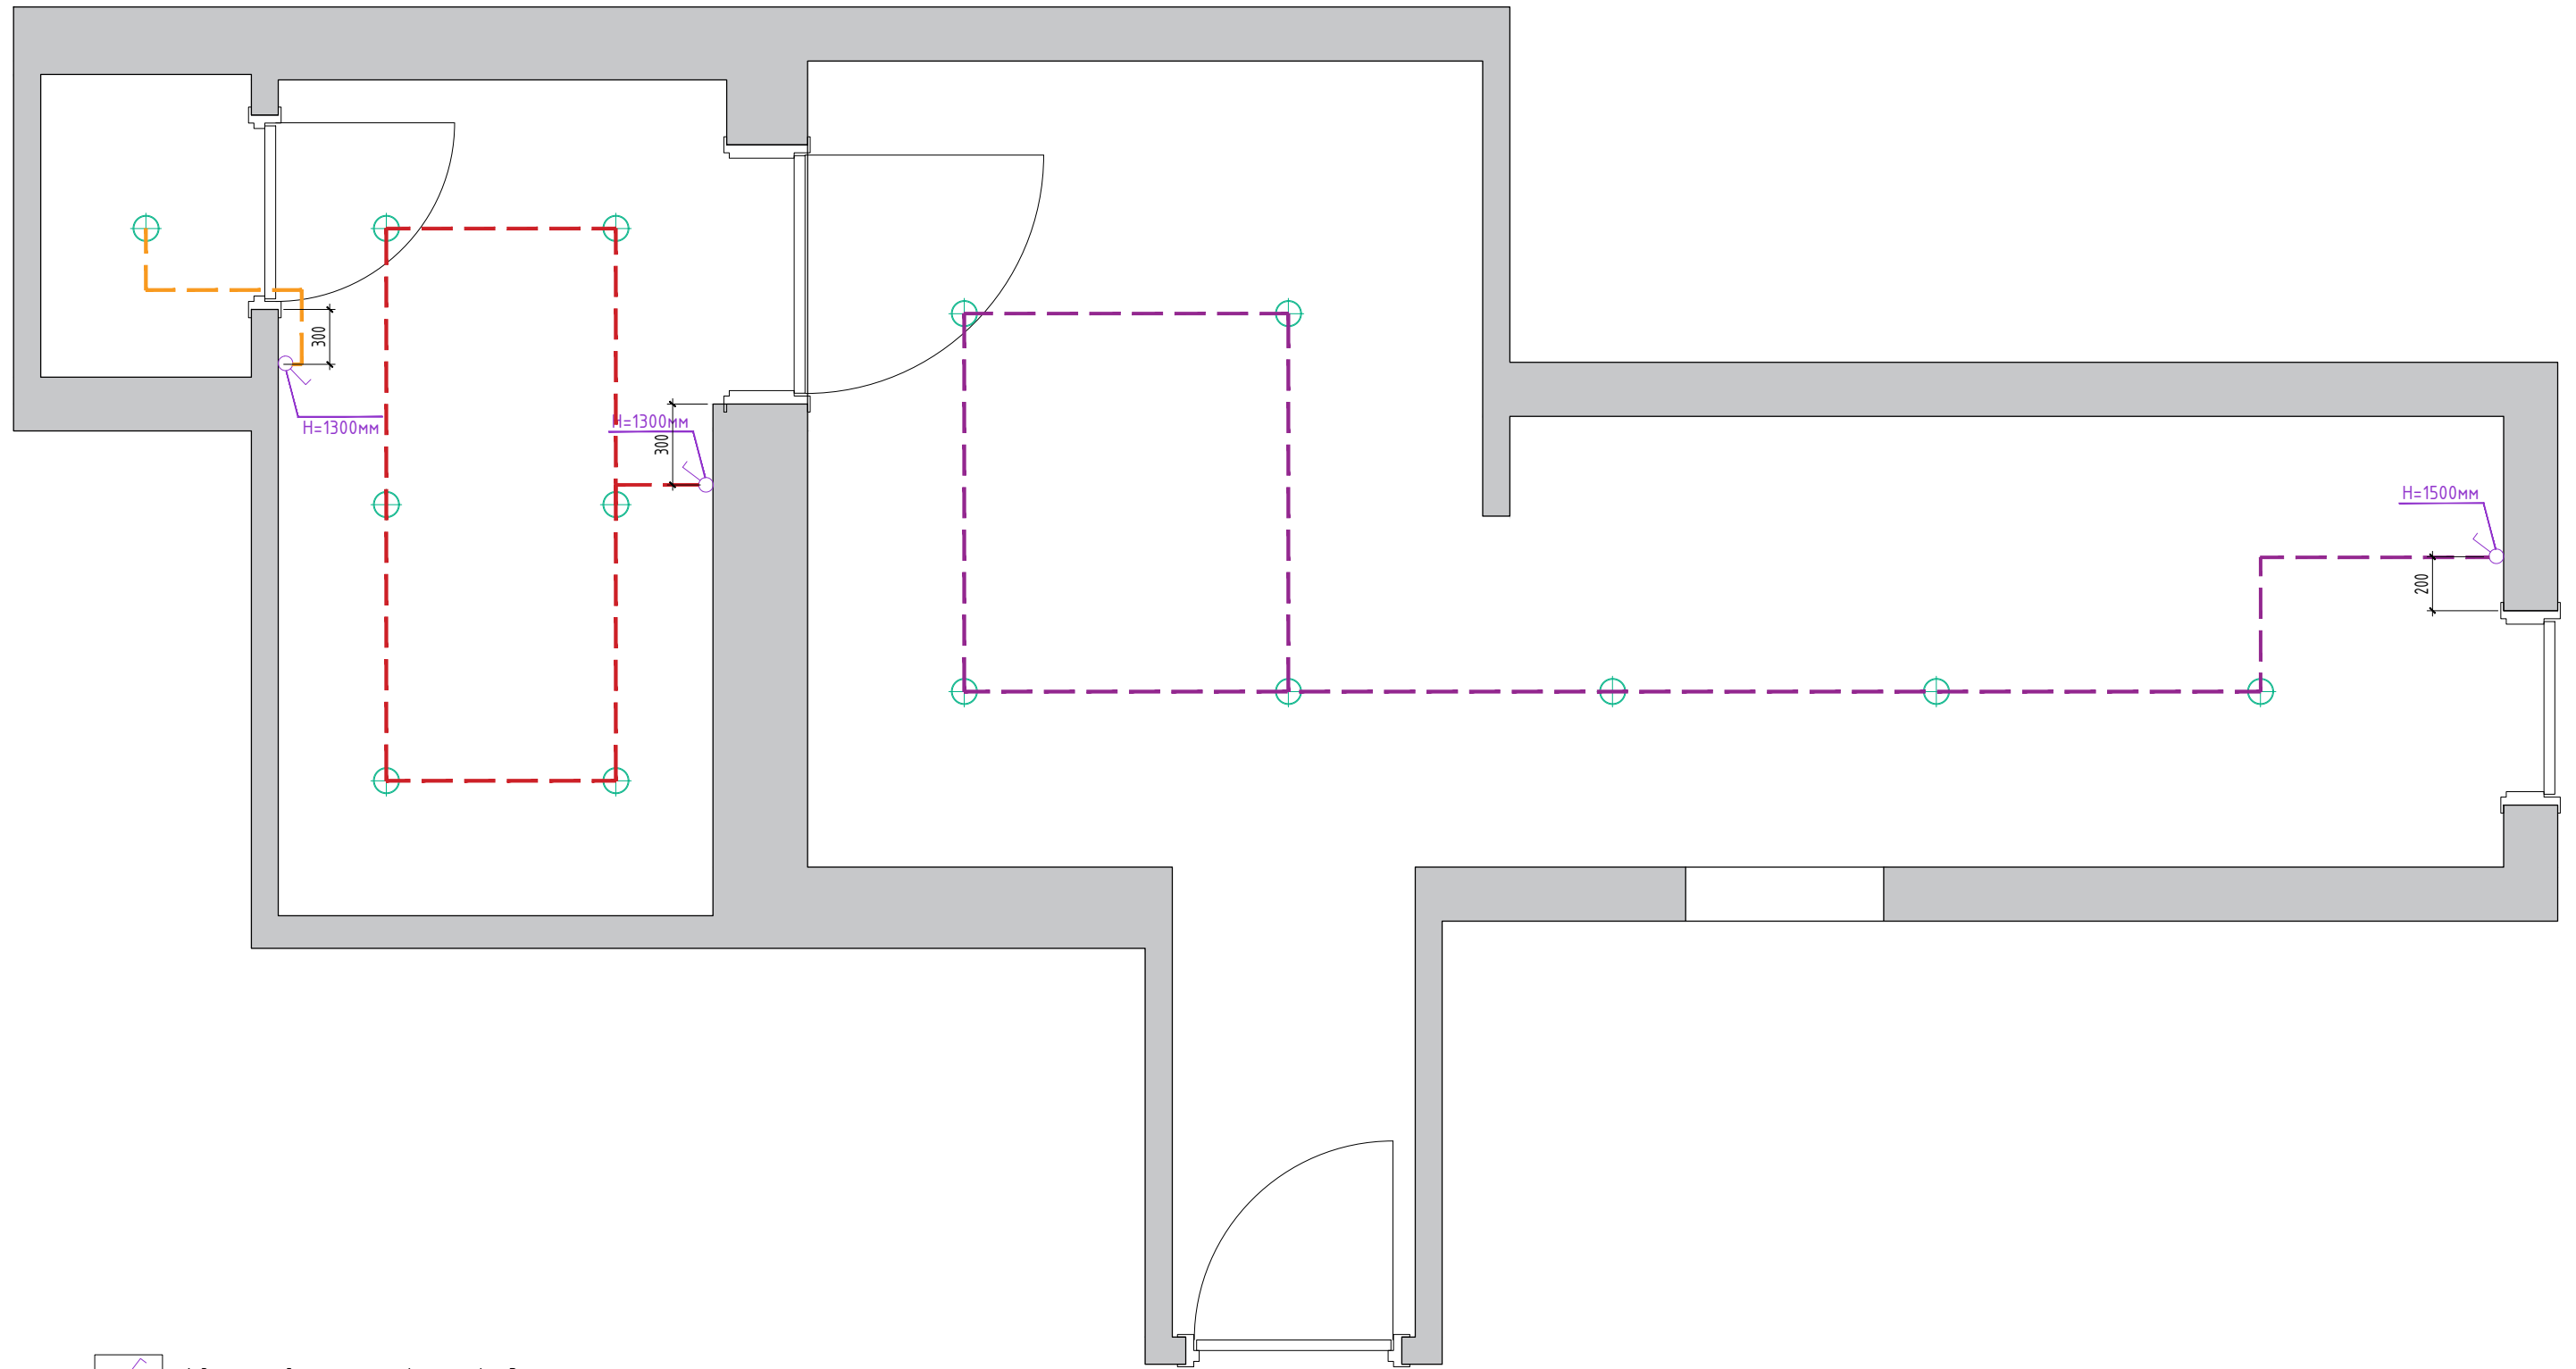

УНТРААЛГАНЫ БАЙГУУЛАЛТ

1 даралттай унтраалга /цагаан/ - 3ш

1. ЭНЭХҮУ ИНТЕРЬЕРИЙН АЖЛЫН ЗУРАГ НЬ ЗӨВХӨН БОЛОМЖИТ ЗАГВАРЫГ ГАРГАЖ ӨГСӨН БОЛНО. ГҮЙЦЭТГЭГЧ ТАЛ ДАХИН ШАЛГАН ХЯНАХ ШААРДЛАГАТАЙ БӨГӨӨД ГҮЙЦЭТГЭЛ ХИЙГДЭХЭД ТОХИРОМЖТОЙ ХУВИЛБАРЫГ "МОНГОЛ ШУУДАН ХК"-ТАЙ ТОХИРОЛЦОН САНАЛ БОЛГОНО.

АНХААР:
-БАТАЛГААЖУУЛААГҮЙ ТОХИОЛДОЛД УГ ЗУРГИЙГ БАРИЛГЫН УГСРАЛТАД АШИГЛАХГҮЙ БОЛНО.
-ГҮЙЦЭТГЭГЧ НЬ АЛИВАА АЖЛЫГ ЭХЛҮҮЛЭХ БОЛОН НАРИЙВЧИЛСАН ХЭСЭГЛЭЛ ЗУРГИЙГ ГҮЙЦЭТГЭХЭЭС ӨМНӨ БАРИЛГЫН ТАЛБАЙ ДЭЭРХ ХЭМЖИЛТТЭЙ ТУЛГАЖ БАТАЛГААЖУУЛНА.
-ЗУРГИЙН МАСШТАБЫГ ӨӨРЧИЛЖ БОЛОХГҮЙ БА ЗӨВХӨН ЗААСАН ХЭМЖЭЭСИЙГ АШИГЛАНА УЧ.
-УГ ЗУРГИЙГ ГЭРЭЭНИЙ НӨХЦӨЛ БОЛОН ТЕХНИКИЙН ҮЗҮҮЛЭЛТҮҮДТЭЙ ХАМТАД НЬ ХАРНА УЧ.

ЗАХИАЛАГЧ	ГҮЙЦЭТГЭГЧ	Улаанбаатар хот, Чингэлтэй дүүрэг "Монгол Шуудан" ХК			
		УНТРААЛГАНЫ БАЙГУУЛАЛТ			ҮЕ ШАТ И.А.3/I.D.D
Улаанбаатар хот, Чингэлтэй дүүрэгт байрлах "Монгол Шуудан" ХК	Монгол улс, Хан-Уул дүүрэг, 15-р хороо, Цэнгэлдэх хотхон, 213 байр, 102 тоот утас: 88098894	Интерьер дизайнер	Б.Сайнжаргал	ТӨСЛИЙН ДУГААР CSA-24-0828	МАСШТАБ M1:25
		Гүйцэтгэсэн	Б.Сайнжаргал	ЗУРГИЙН ДУГААР ID-SWP	ХУЧДАС 14/17
"МОНГОЛ ШУУДАН" ХК	"ЧАНС" ХХК	Шалгасан	Т. Содбилэг		ОГНОО 2024-10-28
					ХУВИЛБАР А