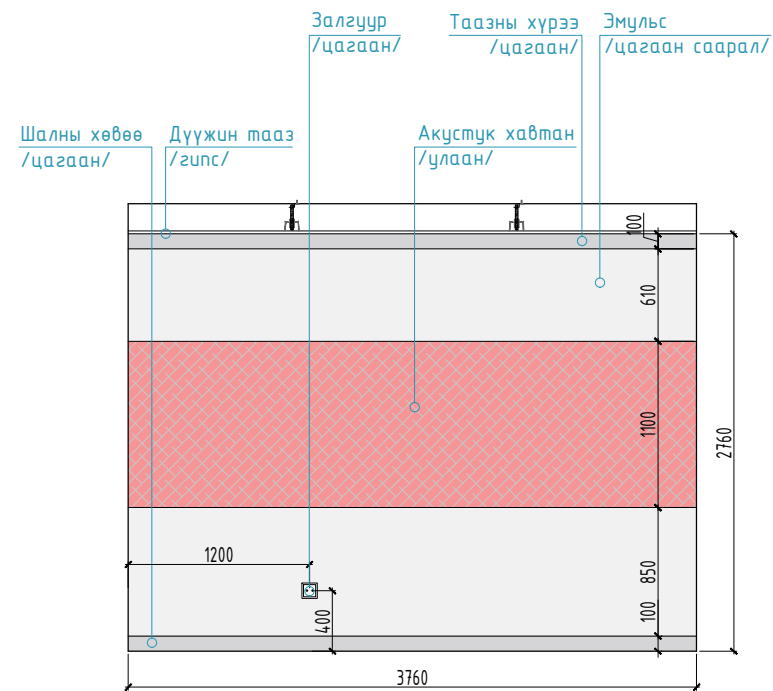

ХАНЫН ДЭЛГЭЭС 2-В