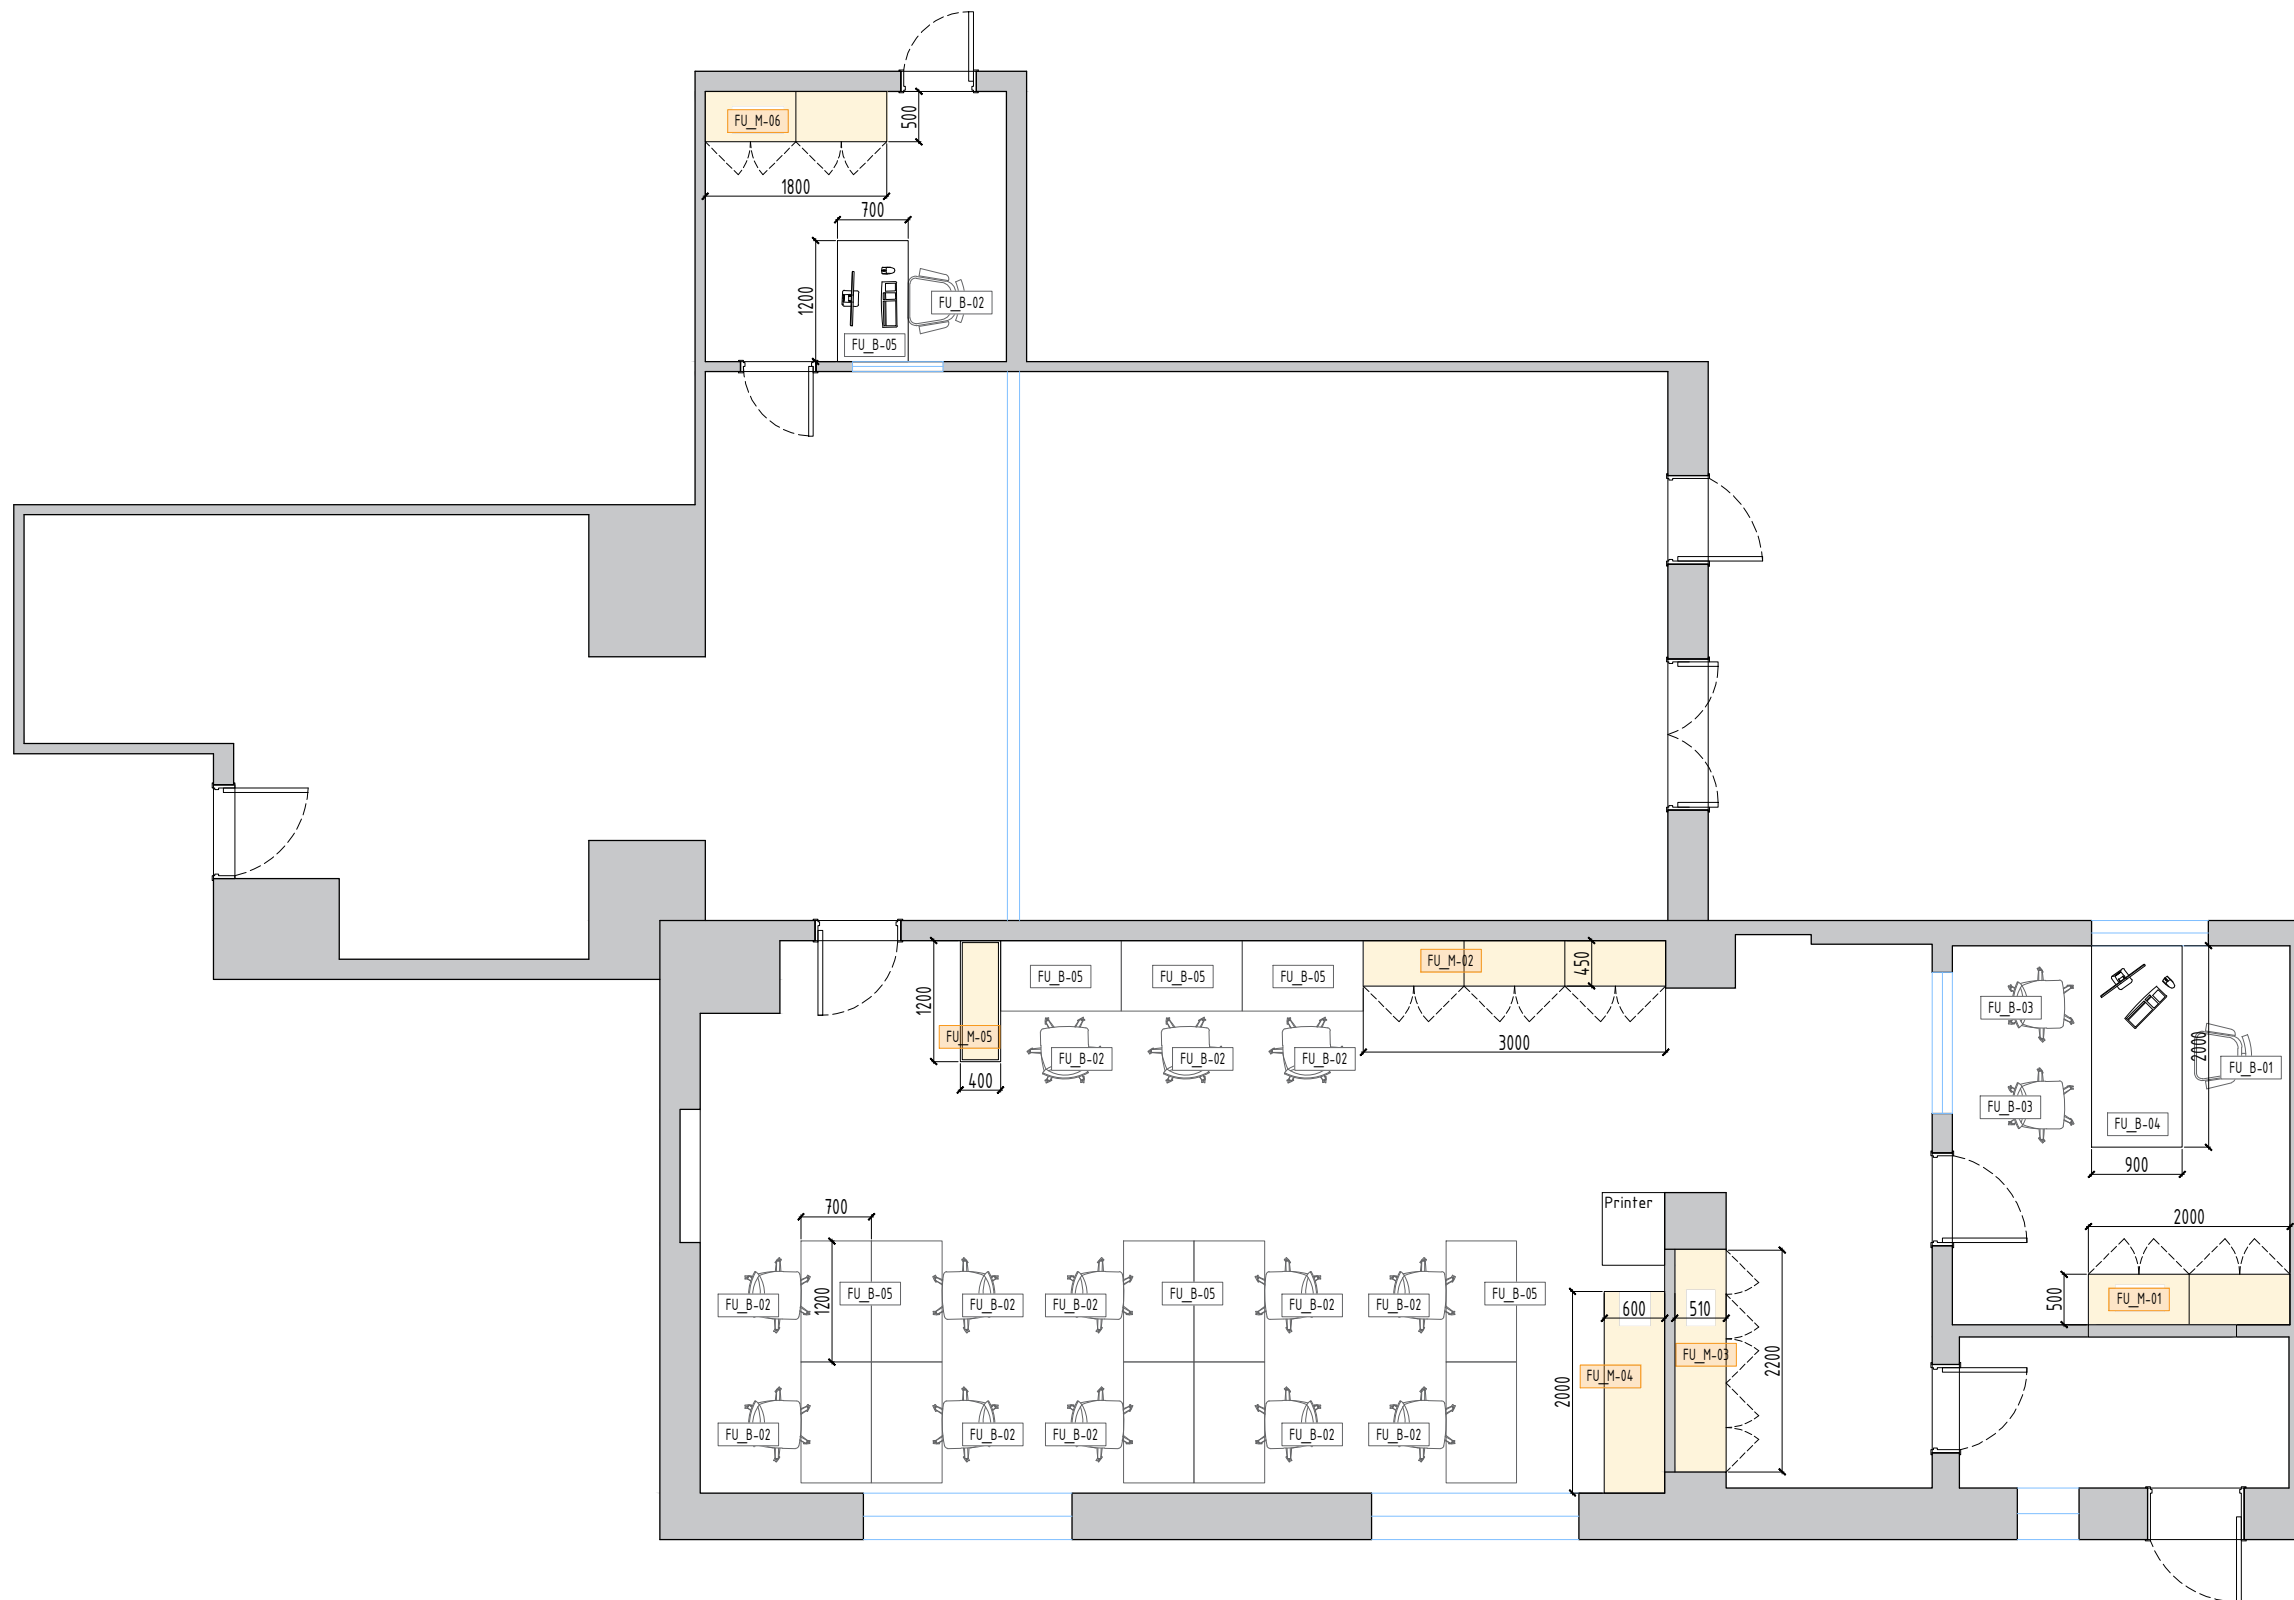

ТАВИЛГЫН БАЙГУУЛАЛТ

ТАЙЛБАР / DESCRIPTION:

АНХААР:
-БАТАЛГААЖУУЛААГҮЙ ТОХИОЛДОЛД УГ ЗУРГИЙГ БАРИЛГЫН УГСРАЛТАД АШИГЛАХГҮЙ БОЛНО.
-ГҮЙЦЭТГЭГЧ НЬ АЛИВАА АЖЛЫГ ЭХЛҮҮЛЭХ БОЛОН НАРИЙВЧИЛСАН ХЭСЭГЛЭЛ ЗУРГИЙГ ГҮЙЦЭТГЭХЭЭС ӨМНӨ БАРИЛГЫН ТАЛБАЙ ДЭЭРХ ХЭМЖИЛТЭЙ ТУЛГАЖ БАТАЛГААЖУУЛНА.
-ЗУРГИЙН МАСШТАБЫГ ӨӨРЧИЛЖ БОЛОХГҮЙ БА ЗӨВХӨН ЗААСАН ХЭМЖЭЭСИЙГ АШИГЛАНА УЧ.
-УГ ЗУРГИЙГ ГЭРЭЭНИЙ НӨХЦӨЛ БОЛОН ТЕХНИКИЙН ҮЗҮҮЛЭЛТҮҮДТЭЙ ХАМТАД НЬ ХАРНА УЧ.

ЗАХИАЛАГЧ: "МОНГОЛ ШУУДАН" ХК

Улаанбаатар хот, Чингэлтэй дүүрэг

ЭНЭХҮҮ ЗУРАГ НЬ ЧАНС КОМПАНИЙН ӨМЧ ӨГӨӨД ГҮРАВДАГЧ ЭТГЭЭД ЗӨВШӨВӨРЛӨГҮЙ АШИГЛАХ, ХУВИЛАХ НЬ ХОРИОТОЙ БОЛНО.

"ЧАНС" ХХК
Хаяг: Монгол улс, Хан-Уул дүүрэг, 15-р хороо, Цэнгэлдэх хотхон, 213 баир, 102 тоот
Утас: 88098894
И-мэйл: interior@chans.mn

Интерьер дизайнер Б.Сайнжаргал

Гүйцэтгэсэн Б.Сайнжаргал

Шалгасан Т. Содбилэг

"МОНГОЛ ШУУДАН" ХК-НЫ ИНТЕРЬЕРИЙН ЗУРАГ ТӨСӨЛ

ТАВИЛГЫН БАЙГУУЛАЛТ

ЗУРГИЙН НЭР

МАСШТАБ	ОГНОО	ХУДАС	ҮЕ ШАТ
M1:75	2024-10-28	12 / 18	И.А.3/1.D.D
ТӨСЛИЙН ДУГААР	ЗУРГИЙН ДУГААР	ХУВИЛБАР	
CSA-24-0828	ID-FP	A	

- FU_B-01 Худалдан авах тавилгын код
- FU_M-01 Захиалгаар хийлгэх тавилгын код

0
1
2
3
4
5
6
7
8
9
mm