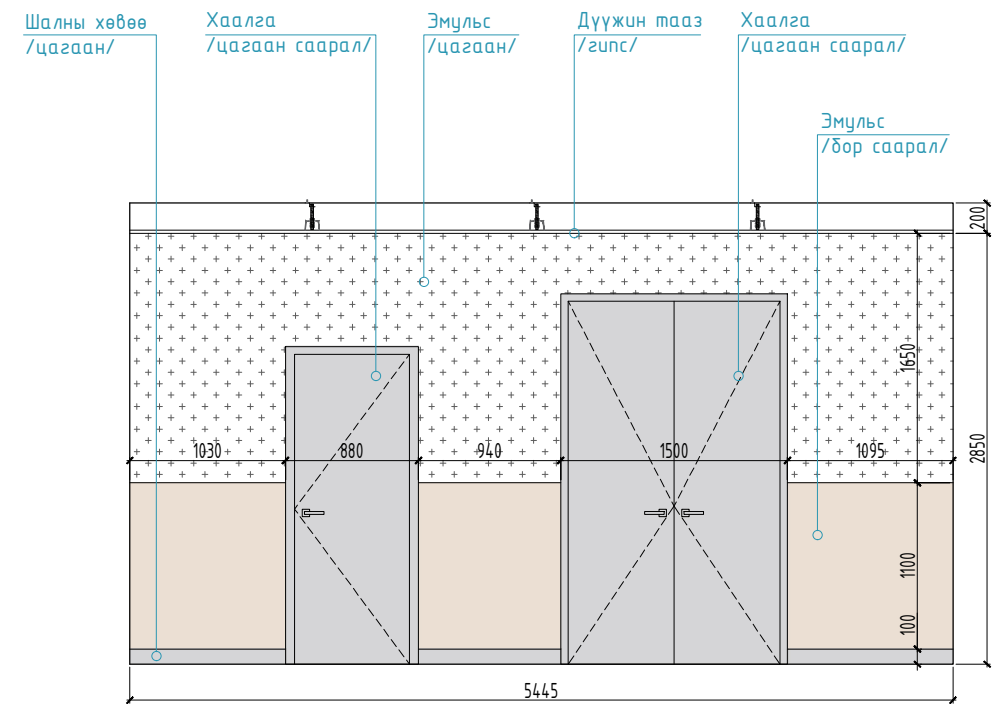

ХАНЫН ДЭЛГЭЭС 5-В