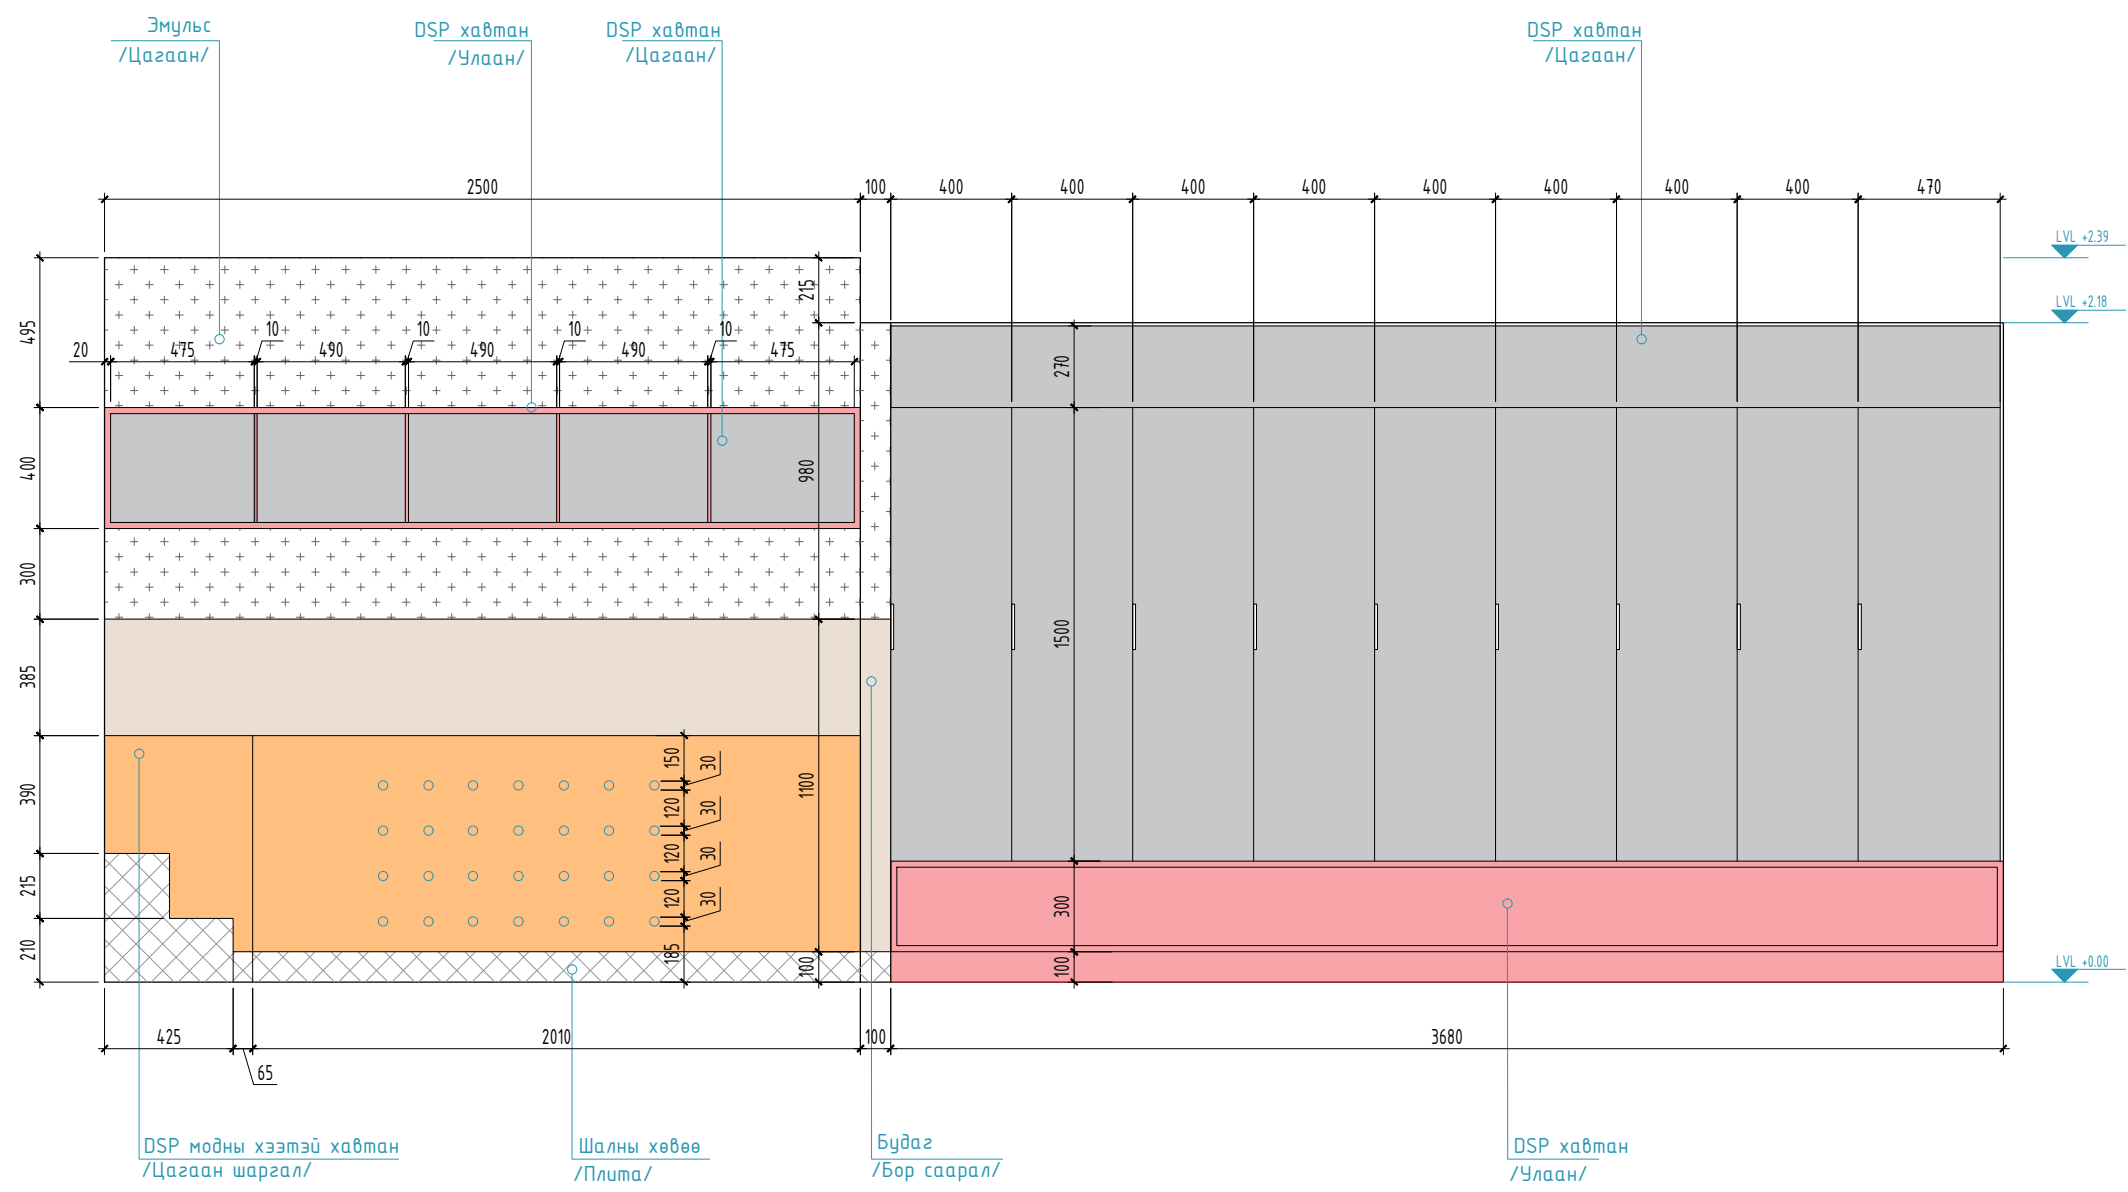

ХАНЫН ДЭЛГЭЭС 1-А

1. ЭНЭХҮҮ ИНТЕРЬЕРИЙН АЖЛЫН ЗУРАГ НЬ ЗӨВХӨН БОЛОМЖИТ ЗАГВАРЫГ ГАРГАЖ ӨГСӨН БОЛНО. ГҮЙЦЭТГЭГЧ ТАЛ ДАХИН ШАЛГАН ХЯНАХ ШААРДЛАГАТАЙ БӨГӨӨД ГҮЙЦЭТГЭЛ ХИЙГДЭХЭД ТОХИРОМЖТОЙ ХУВИЛБАРЫГ "МОНГОЛ ШУУДАН ХК"-ТАЙ ТОХИРОЛЦОН САНАЛ БОЛГОНО.

АНХААР:
-БАТАЛГААЖЧУЛААГҮЙ ТОХИОЛДОЛД УГ ЗУРГИЙГ БАРИЛГЫН УГСРАЛТАД АШИГЛАХГҮЙ БОЛНО.
-ГҮЙЦЭТГЭГЧ НЬ АЛИВАА АЖЛЫГ ЭХЛҮҮЛЭХ БОЛОН НАРИЙВЧИЛСАН ХЭСЭГЛЭЛ ЗУРГИЙГ ГҮЙЦЭТГЭХЭЭС ӨМНӨ БАРИЛГЫН ТАЛБАЙ ДЭЭРХ ХЭМЖИЛТТЭЙ ТУЛГАЖ БАТАЛГААЖЧУЛНА.
-ЗУРГИЙН МАСШТАБЫГ ӨӨРЧИЛЖ БОЛОХГҮЙ БА ЗӨВХӨН ЗААСАН ХЭМЖЭЭСИЙГ АШИГЛАНА УЧ.
-УГ ЗУРГИЙГ ГЭРЭЭНИЙ НӨХЦӨЛ БОЛОН ТЕХНИКИЙН ҮЗҮҮЛЭЛТҮҮДТЭЙ ХАМТАД НЬ ХАРНА УЧ.

ЗАХИАЛАГЧ: 	ГҮЙЦЭТГЭГЧ: 	Улаанбаатар хот, Чингэлтэй дүүрэг "Монгол Шуудан" ХК		
		ХАНЫН ДЭЛГЭЭС 1-А		ҮЕ ШАТ И.А.3/1.0.D
		Интерьер дизайнер	Б.Сайнжаргал	ТӨСЛИЙН ДУГААР CSA-24-0828
		Гүйцэтгэсэн	Б.Сайнжаргал	МАСШТАБ M1:25
		Шалгасан	Т. Содбилэг	ОГНОО 2024-10-28
				ХУЧДАС 04/17
				ХЭВИЛБАР А