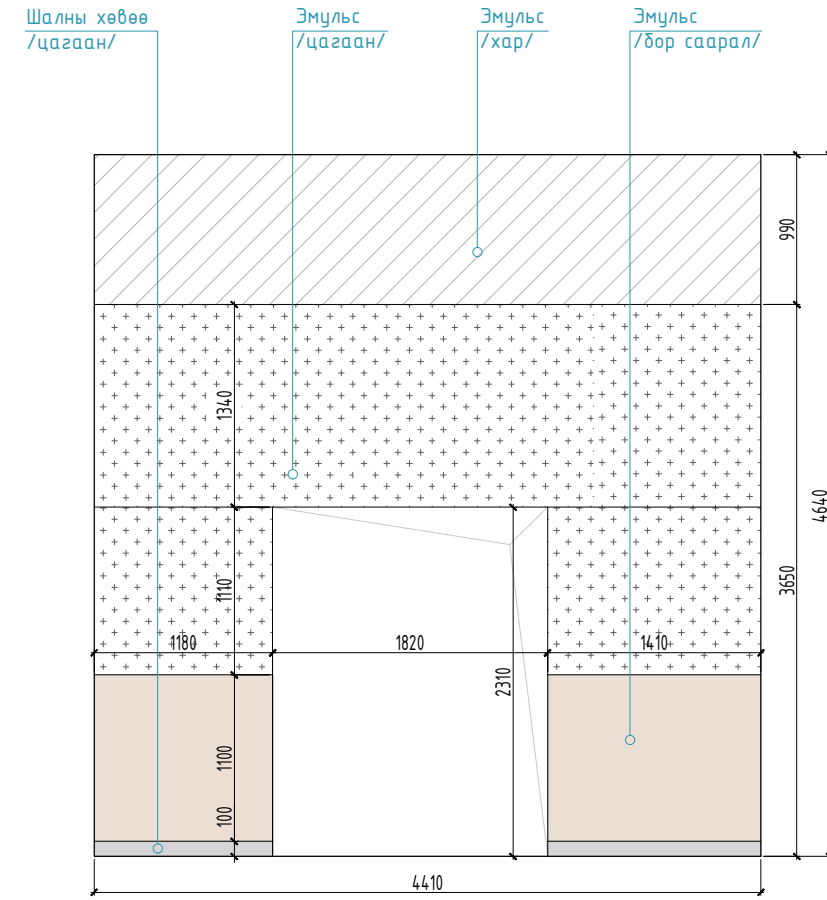

ХАНЫН ДЭЛГЭЭС 6-В

1. ЭНЭХҮҮ ИНТЕРЬЕРИЙН АЖЛЫН ЗУРАГ НЬ ЗӨВХӨН БОЛОМЖИТ ЗАГВАРЫГ ГАРГАЖ ӨГСӨН БОЛНО. ГҮЙЦЭТГЭГЧ ТАЛ ДАХИН ШАЛГАН ХЯНАХ ШААРДЛАГАТАЙ БӨГӨӨД ГҮЙЦЭТГЭЛ ХИЙГДЭХЭД ТОХИРОМЖТОЙ ХУВИЛБАРЫГ "МОНГОЛ ШУУДАН ХК"-ТАЙ ТОХИРОЛЦОН САНАЛ БОЛГОНО.

АНХААР:
-БАТАЛГААЖЧУЛААГҮЙ ТОХИОЛДОЛД УГ ЗУРГИЙГ БАРИЛГЫН УГСРАЛТАД АШИГЛАХГҮЙ БОЛНО.
-ГҮЙЦЭТГЭГЧ НЬ АЛИВАА АЖЛЫГ ЭХЛҮҮЛЭХ БОЛОН НАРИЙВЧИЛСАН ХЭСЭГЛЭЛ ЗУРГИЙГ ГҮЙЦЭТГЭХЭЭС ӨМНӨ БАРИЛГЫН ТАЛБАЙ ДЭЭРХ ХЭМЖИЛТТЭЙ ТУЛГАЖ БАТАЛГААЖЧУЛНА.
-ЗУРГИЙН МАСШТАБЫГ ӨӨРЧИЛЖ БОЛОХГҮЙ БА ЗӨВХӨН ЗААСАН ХЭМЖЭЭСИЙГ АШИГЛАНА УЧ.
-УГ ЗУРГИЙГ ГЭРЭЭНИЙ НӨХЦӨЛ БОЛОН ТЕХНИКИЙН ҮЗҮҮЛЭЛТҮҮДТЭЙ ХАМТАД НЬ ХАРНА УЧ.

ЗАХИАЛАГЧ: 	ГҮЙЦЭТГЭГЧ: 	Улаанбаатар хот, Чингэлтэй дүүрэг "Монгол Шуудан" ХК			
		ХАНЫН ДЭЛГЭЭС 1-А, 2-А			ҮЕ ШАТ И.А.3/1.0.D
		Интерьер дизайнер	Б.Сайнжаргал	ТӨСЛИЙН ДУГААР CSA-24-0828	МАСШТАБ M1:50
		Гүйцэтгэсэн	Б.Сайнжаргал	ЗУРГИЙН ДУГААР ID-WE	ОГНОО 2024-10-28
		Шалгасан	Т. Содбилэг	ХУЧДАС 09/17	ХУВИЛБАР А