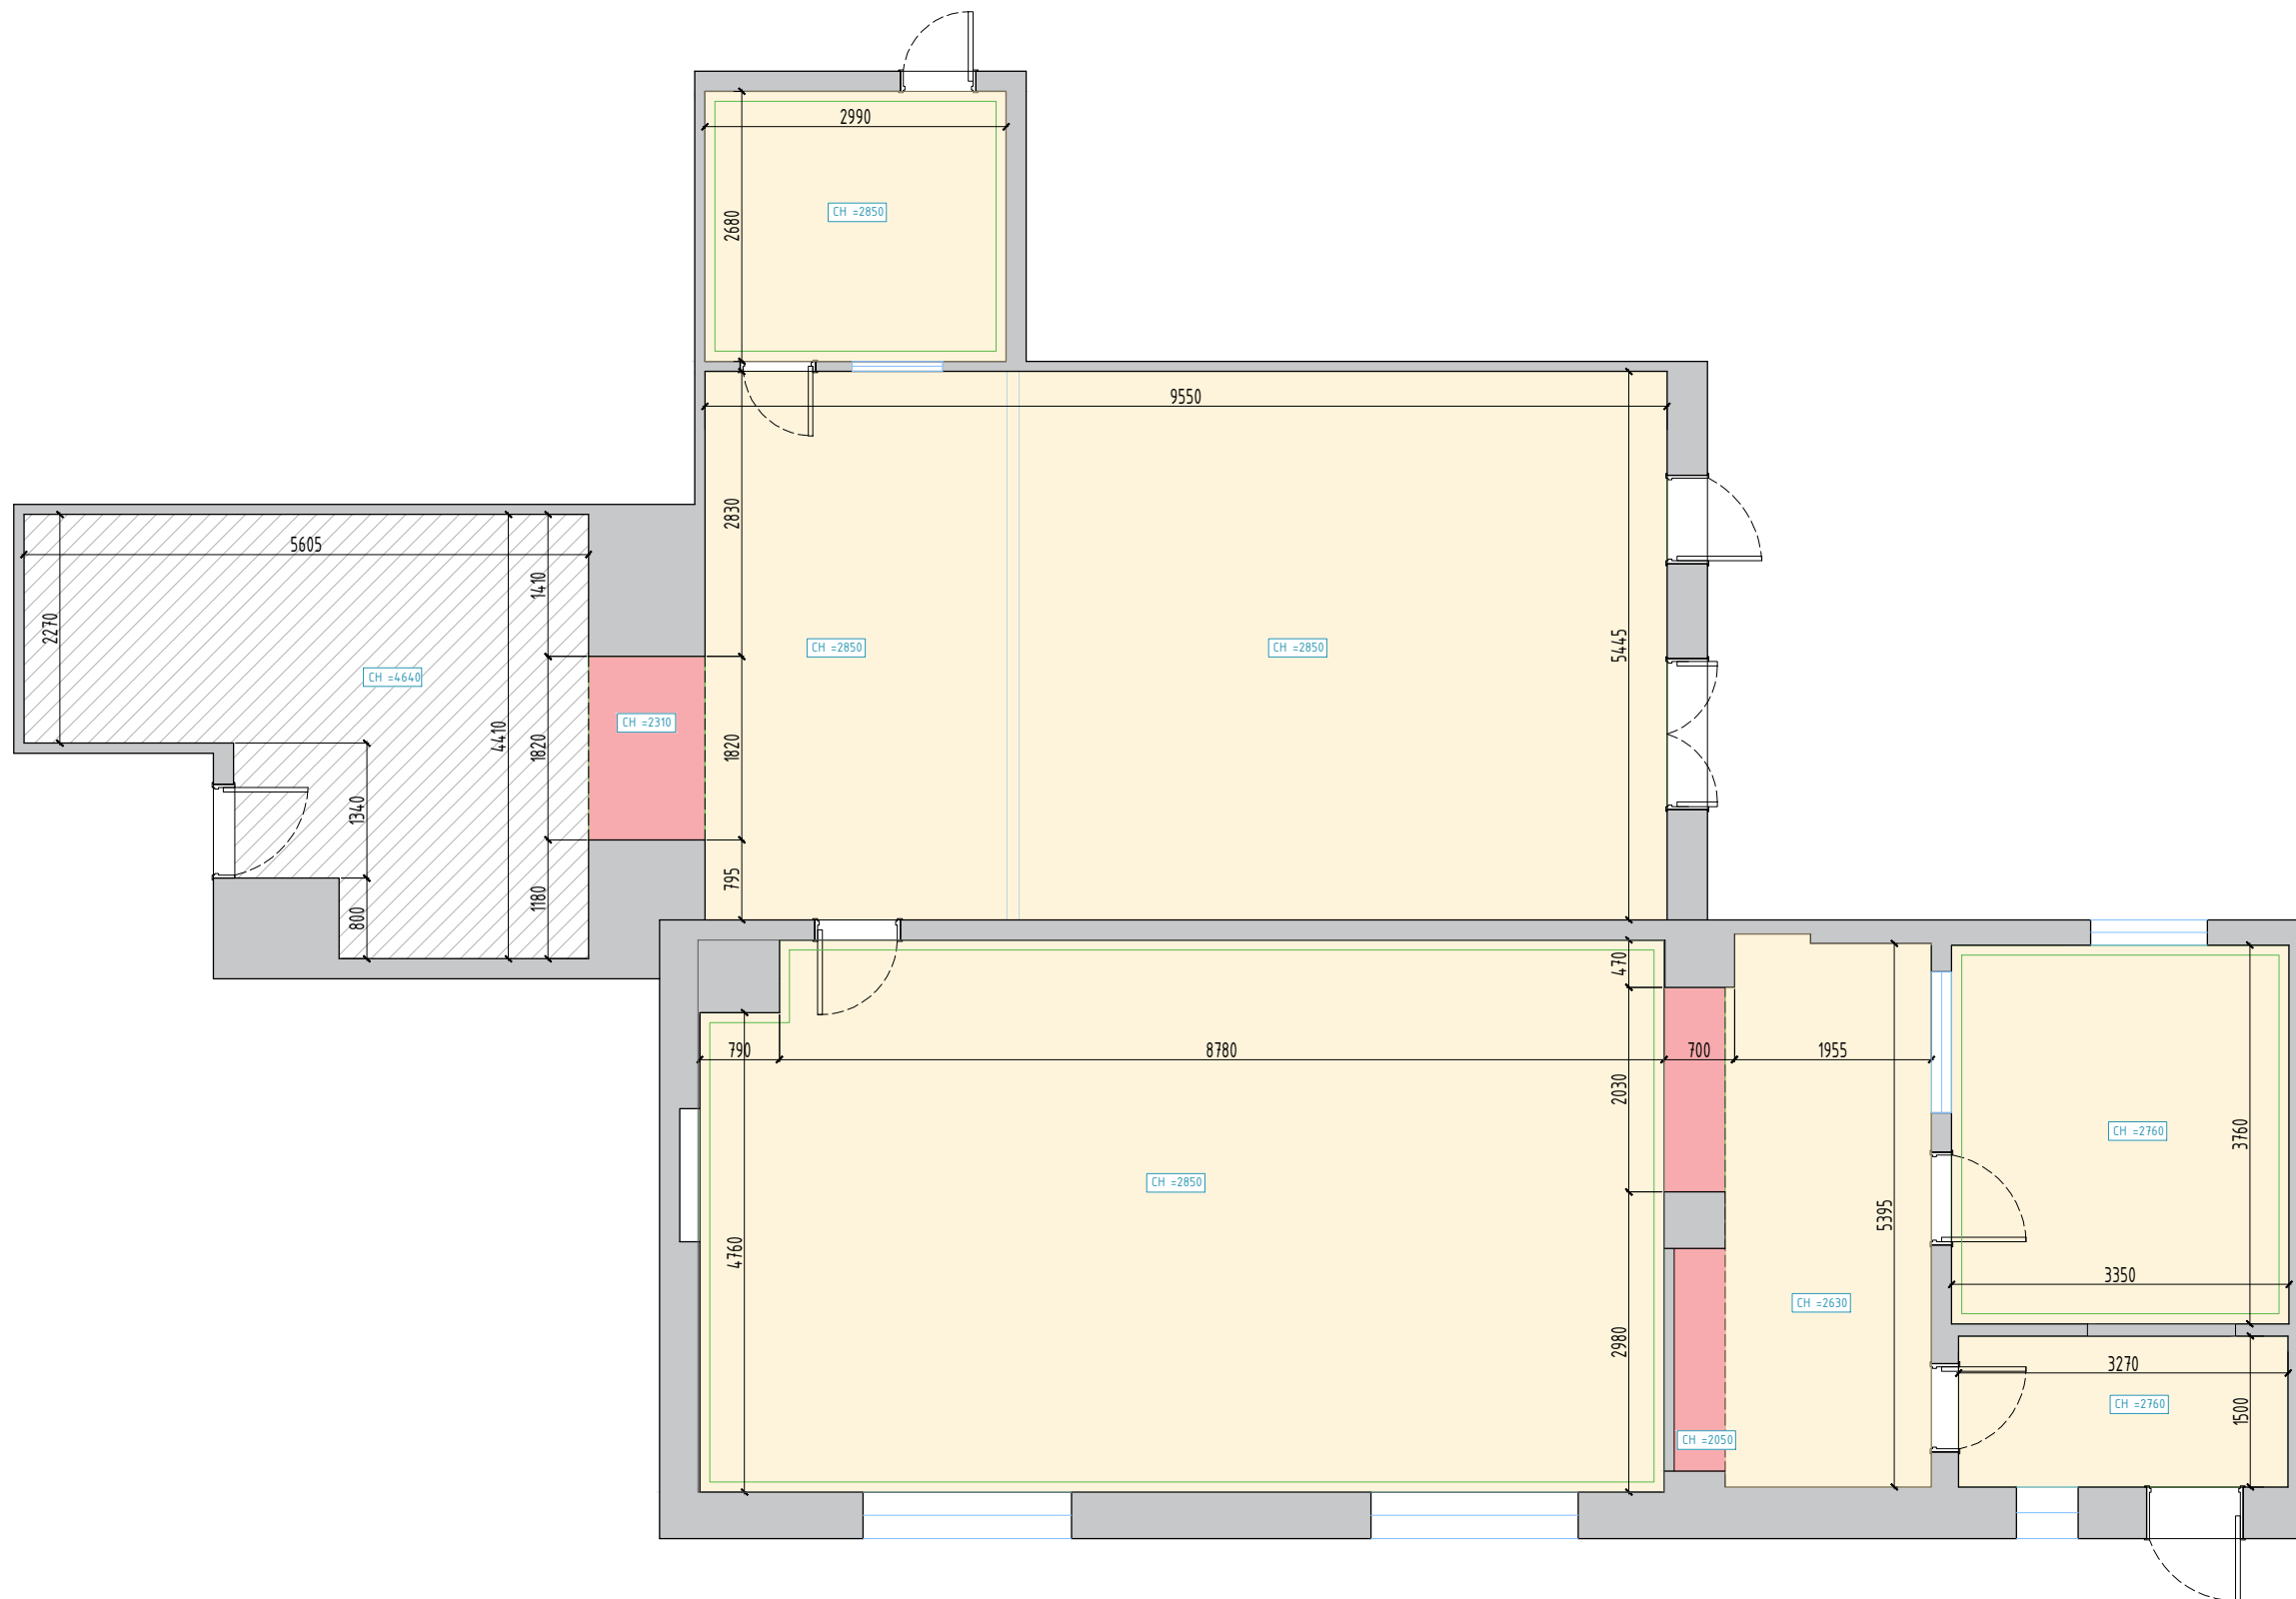

ТААЗНЫ БАЙГУУЛАЛТ

ТАЙЛБАР / DESCRIPTION:

АНХААР:
-БАТАЛГААЖУУЛААГУЙ ТОХИОЛДОЛД УГ ЗУРГИЙГ БАРИЛГЫН УГСРАЛТАД АШИГЛАХГҮЙ БОЛНО.
-ГҮЙЦЭТГЭГЧ НЬ АЛИВАА АЖЛЫГ ЭХЛҮҮЛЭХ БОЛОН НАРИЙВЧИЛСАН ХЭСЭГЛЭЛ ЗУРГИЙГ ГҮЙЦЭТГЭХЭЭС ӨМНӨ БАРИЛГЫН ТАЛБАЙ ДЭЭРХ ХЭМЖИЛТЭЙ ТУЛГАЖ БАТАЛГААЖУУЛНА.
-ЗУРГИЙН МАСШТАБЫГ ӨӨРЧИЛЖ БОЛОХГҮЙ БА ЗӨВХӨН ЗААСАН ХЭМЖЭЭСИЙГ АШИГЛАНА УЧ.
-УГ ЗУРГИЙГ ГЭРЭЭНИЙ НӨХЦӨЛ БОЛОН ТЕХНИКИЙН ҮЗҮҮЛЭЛТҮҮДТЭЙ ХАМТАД НЬ ХАРНА УЧ.

ЗАХИАЛАГЧ: "МОНГОЛ ШУУДАН" ХК

Улаанбаатар хот, Чингэлтэй дүүрэг

ЭНЭХҮҮ ЗУРАГ НЬ ЧАНС КОМПАНИЙН ӨМЧ БӨГӨӨД ГҮРЭВДЭГЧ ЭТГЭЭД ЗӨВШӨӨРӨЛГҮЙ АШИГЛАХ, ХУВИЛАХ НЬ ХОРИОТОЙ БОЛНО.

"ЧАНС" ХХК
Хаяг: Монгол улс, Хан-Уул дүүрэг, 15-р хороо, Цэнгэлдэх хотхон, 213 баир, 102 тоот
Утас: 88098894
И-мэйл: interior@chans.mn

Интерьер дизайнер Б.Сайнжаргал

Гүйцэтгэсэн Б.Сайнжаргал

Шалгасан Т. Содбилэг

"МОНГОЛ ШУУДАН" ХК-НЫ ИНТЕРЬЕРИЙН ЗУРАГ ТӨСӨЛ

ТААЗНЫ БАЙГУУЛАЛТ

ЗУРГИЙН НЭР

МАСШТАБ	ОГНОО	ХУДАС	ҮЕ ШАТ
M1:75	2024-10-28	13 / 18	И.А.3/1.D.D

ТӨСЛИЙН ДУГААР	ЗУРГИЙН ДУГААР	ХУВИЛБАР
CSA-24-0828	ID-CP	A

1 2 3 4 5 6 7 8

A

B

C

D

E

F

A

B

C

D

E

F

Эмульс /цагаан/ - 141.5м²
Эмульс /хар саарал/ - 39м²

Эмульс /улаан/ - 4.52м²
Таазны хүрээ /цагаан/ - 55м/урт

Таазны түвшин

0 1 2 3 4 5 6 7 8 9 10
mm

1 2 3 4 5 6 7 8