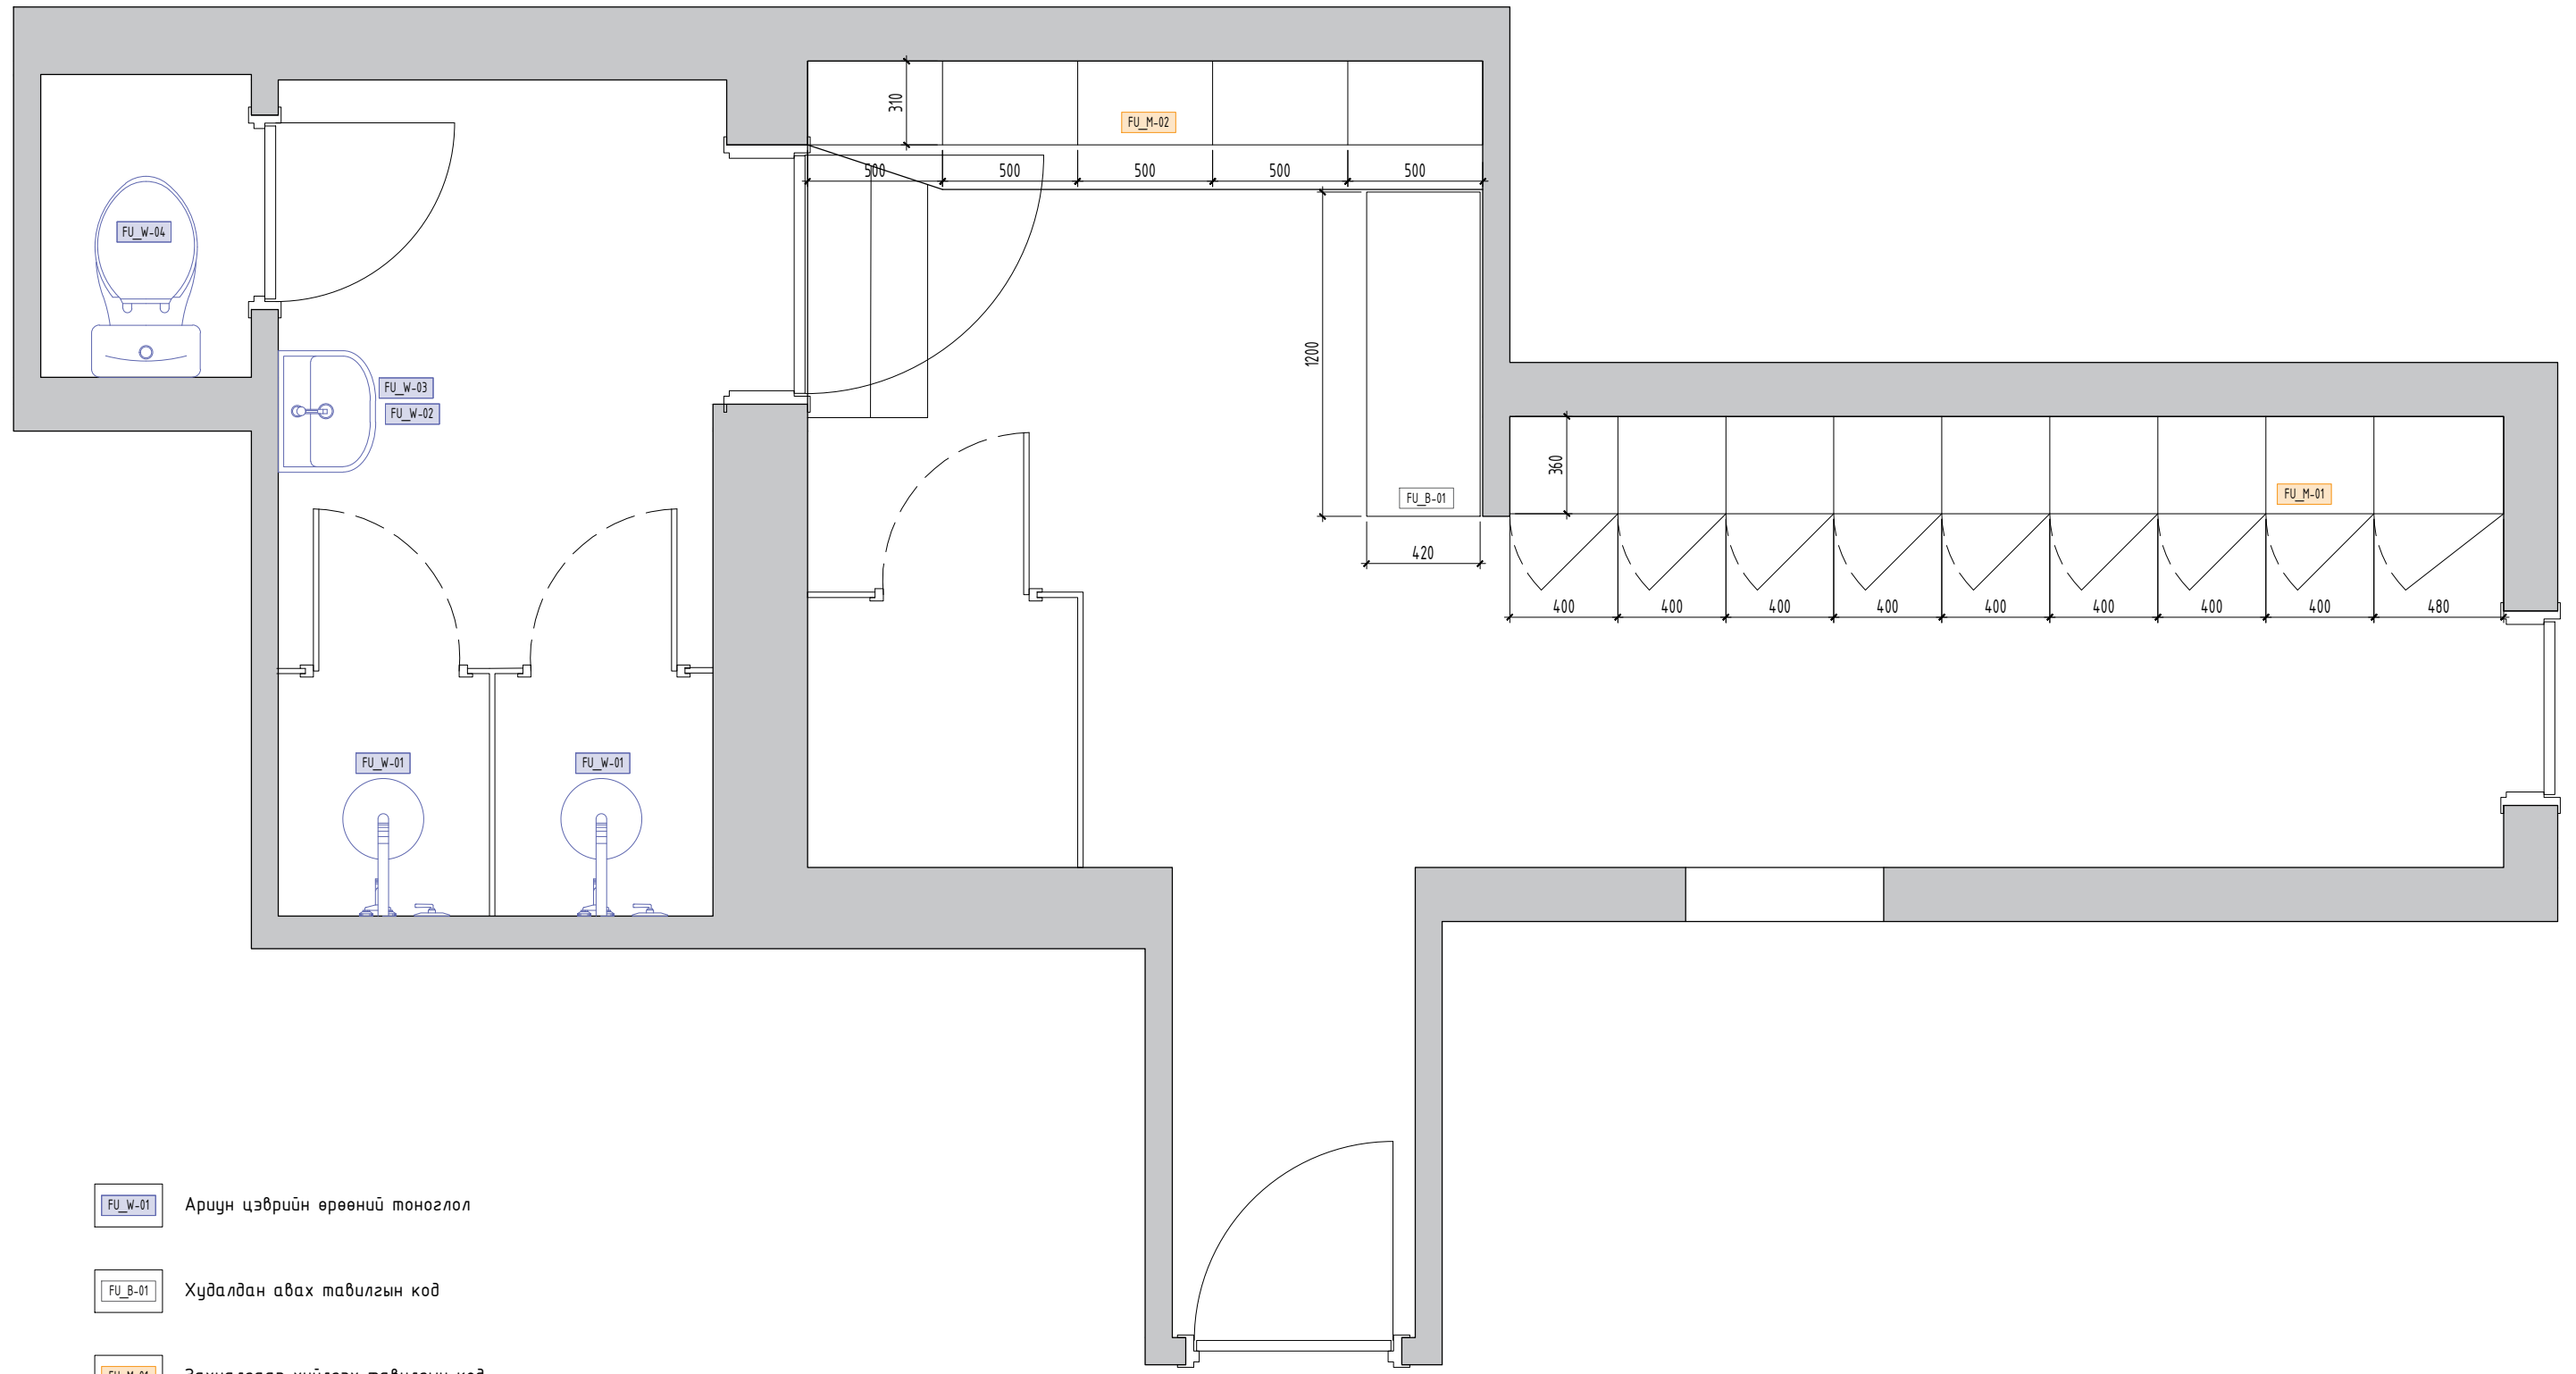

ТАВИЛГЫН БАЙГУУЛАЛТ

- FU_W-01 Ариун цэврийн өрөөний моноглол
- FU_B-01 Худалдан авах тавилгын код
- FU_M-01 Захиалгаар хийлгэх тавилгын код

1. ЭНЭХҮҮ ИНТЕРЬЕРИЙН АЖЛЫН ЗУРАГ НЬ ЗӨВХӨН БОЛОМЖИТ ЗАГВАРЫГ ГАРГАЖ ӨГСӨН БОЛНО. ГҮЙЦЭТГЭГЧ ТАЛ ДАХИН ШАЛГАН ХЯНАХ ШААРДЛАГАТАЙ БӨГӨӨД ГҮЙЦЭТГЭЛ ХИЙГДЭХЭД ТОХИРОМЖТОЙ ХУВИЛБАРЫГ "МОНГОЛ ШУУДАН ХК"-ТАЙ ТОХИРОЛЦОН САНАЛ БОЛГОНО.

АНХААР:
-БАТАЛГААЖУУЛААГҮЙ ТОХИОЛДОЛД УГ ЗУРГИЙГ БАРИЛГЫН УГСРАЛТАД АШИГЛАХГҮЙ БОЛНО.
-ГҮЙЦЭТГЭГЧ НЬ АЛИВАА АЖЛЫГ ЭХЛҮҮЛЭХ БОЛОН НАРИЙВЧИЛСАН ХЭСЭГЛЭЛ ЗУРГИЙГ ГҮЙЦЭТГЭХЭЭС ӨМНӨ БАРИЛГЫН ТАЛБАЙ ДЭЭРХ ХЭМЖИЛТТЭЙ ТУЛГАЖ БАТАЛГААЖУУЛНА.
-ЗУРГИЙН МАСШТАБЫГ ӨӨРЧИЛЖ БОЛОХГҮЙ БА ЗӨВХӨН ЗААСАН ХЭМЖЭЭСИЙГ АШИГЛАНА УЧ.
-УГ ЗУРГИЙГ ГЭРЭЭНИЙ НӨХЦӨЛ БОЛОН ТЕХНИКИЙН ҮЗҮҮЛЭЛТҮҮДТЭЙ ХАМТАД НЬ ХАРНА УЧ.

ЗАХИАЛАГЧ: 	ГҮЙЦЭТГЭГЧ: 	Улаанбаатар хот, Чингэлтэй дүүрэг "Монгол Шуудан" ХК		
		ТАВИЛГЫН БАЙГУУЛАЛТ		ҮЕ ШАТ И.А.3/1.D.D
		Интерьер дизайнер	Б.Сайнжаргал	ТӨСЛИЙН ДУГААР CSA-24-0828
		Гүйцэтгэсэн	Б.Сайнжаргал	МАСШТАБ M1:25
		Шалгасан	Т. Содбилэг	ОГНОО 2024-10-28
				ХУЧДАС 11/17
				ХУВИЛБАР А