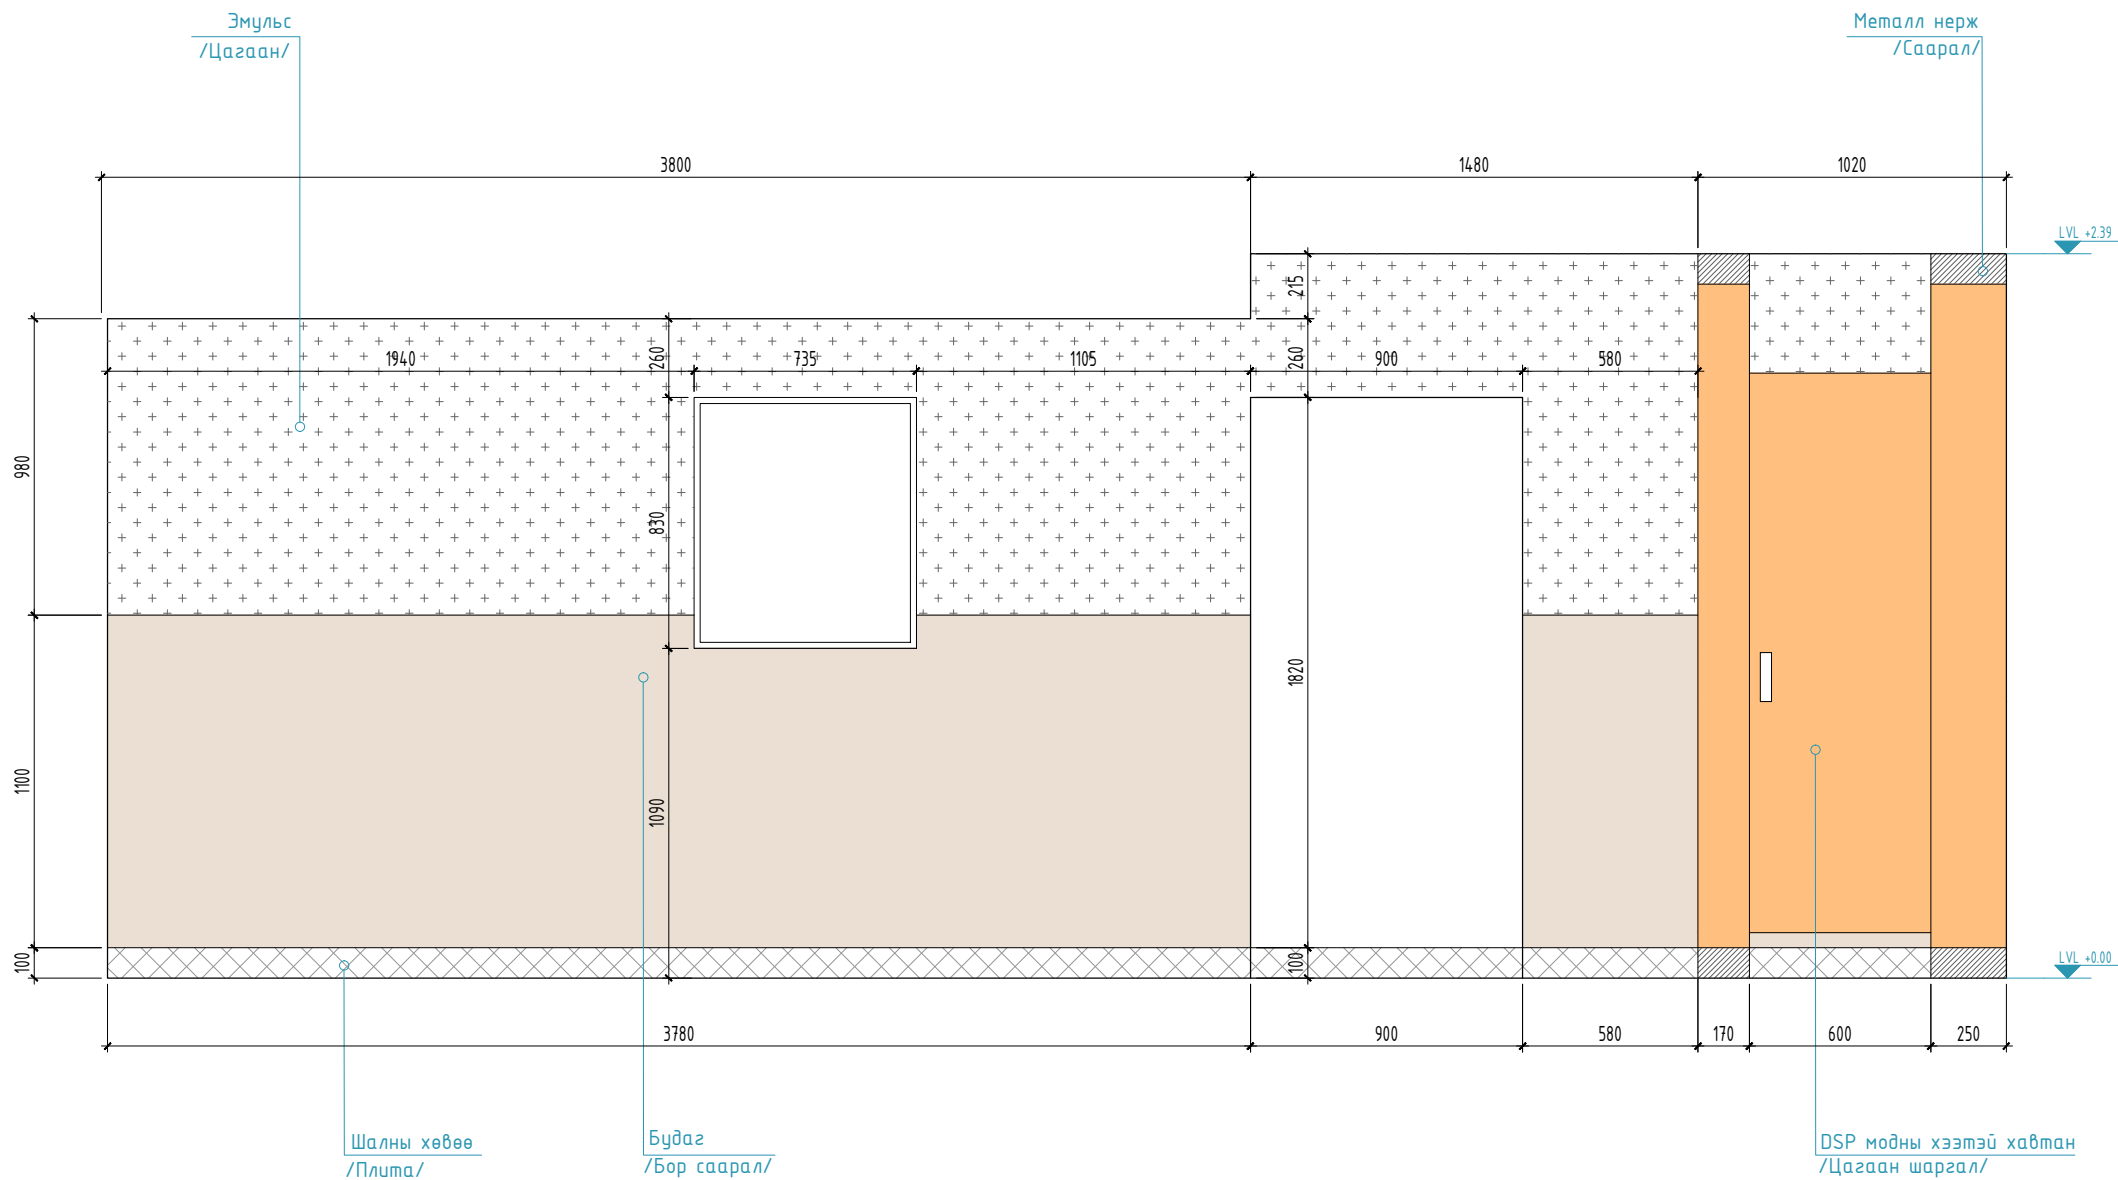

ХАНЫН ДЭЛГЭЭС 1-С

1. ЭНЭХҮҮ ИНТЕРЬЕРИЙН АЖЛЫН ЗУРАГ НЬ ЗӨВХӨН БОЛОМЖИТ ЗАГВАРЫГ ГАРГАЖ ӨГСӨН БОЛНО. ГҮЙЦЭТГЭГЧ ТАЛ ДАХИН ШАЛГАН ХЯНАХ ШААРДЛАГАТАЙ БӨГӨӨД ГҮЙЦЭТГЭЛ ХИЙГДЭХЭД ТОХИРОМЖТОЙ ХУВИЛБАРЫГ "МОНГОЛ ШУУДАН ХК"-ТАЙ ТОХИРОЛЦОН САНАЛ БОЛГОНО.

АНХААР:
-БАТАЛГААЖУУЛААГҮЙ ТОХИОЛДОЛД УГ ЗУРГИЙГ БАРИЛГЫН УГСРАЛТАД АШИГЛАХГҮЙ БОЛНО.
-ГҮЙЦЭТГЭГЧ НЬ АЛИВАА АЖЛЫГ ЭХЛҮҮЛЭХ БОЛОН НАРИЙВЧИЛСАН ХЭСЭГЛЭЛ ЗУРГИЙГ ГҮЙЦЭТГЭХЭЭС ӨМНӨ БАРИЛГЫН ТАЛБАЙ ДЭЭРХ ХЭМЖИЛТТЭЙ ТУЛГАЖ БАТАЛГААЖУУЛНА.
-ЗУРГИЙН МАСШТАБЫГ ӨӨРЧИЛЖ БОЛОХГҮЙ БА ЗӨВХӨН ЗААСАН ХЭМЖЭЭСИЙГ АШИГЛАНА УЧ.
-УГ ЗУРГИЙГ ГЭРЭЭНИЙ НӨХЦӨЛ БОЛОН ТЕХНИКИЙН ҮЗҮҮЛЭЛТҮҮДТЭЙ ХАМТАД НЬ ХАРНА УЧ.

ЗАХИАЛАГЧ: 	ГҮЙЦЭТГЭГЧ: 	Улаанбаатар хот, Чингэлтэй дүүрэг "Монгол Шуудан" ХК		
ХАНЫН ДЭЛГЭЭС 1-С				ҮЕ ШАТ И.А.3/1.0.D
Улаанбаатар хот, Чингэлтэй дүүрэгт байрлах "Монгол Шуудан" ХК		Монгол улс, Хан-Уул дүүрэг, 15-р хороо, Цэнгэлдэх хотхон, 213 байр, 102 тоот утас: 88098894		ЗУРГИЙН НЭР
"МОНГОЛ ШУУДАН" ХК		"ЧАНС" ХХК		Интерьер дизайнер
				Гүйцэтгэсэн
				Шалгасан
		Б.Сайнжаргал		ТӨСЛИЙН ДУГААР CSA-24-0828
		Б.Сайнжаргал		МАСШТАБ M1:25
		Т. Содбилэг		ОГНОО 2024-10-28
		ID-WE		ХУЧДАС 05/17
				ХЭВИЛБАР А