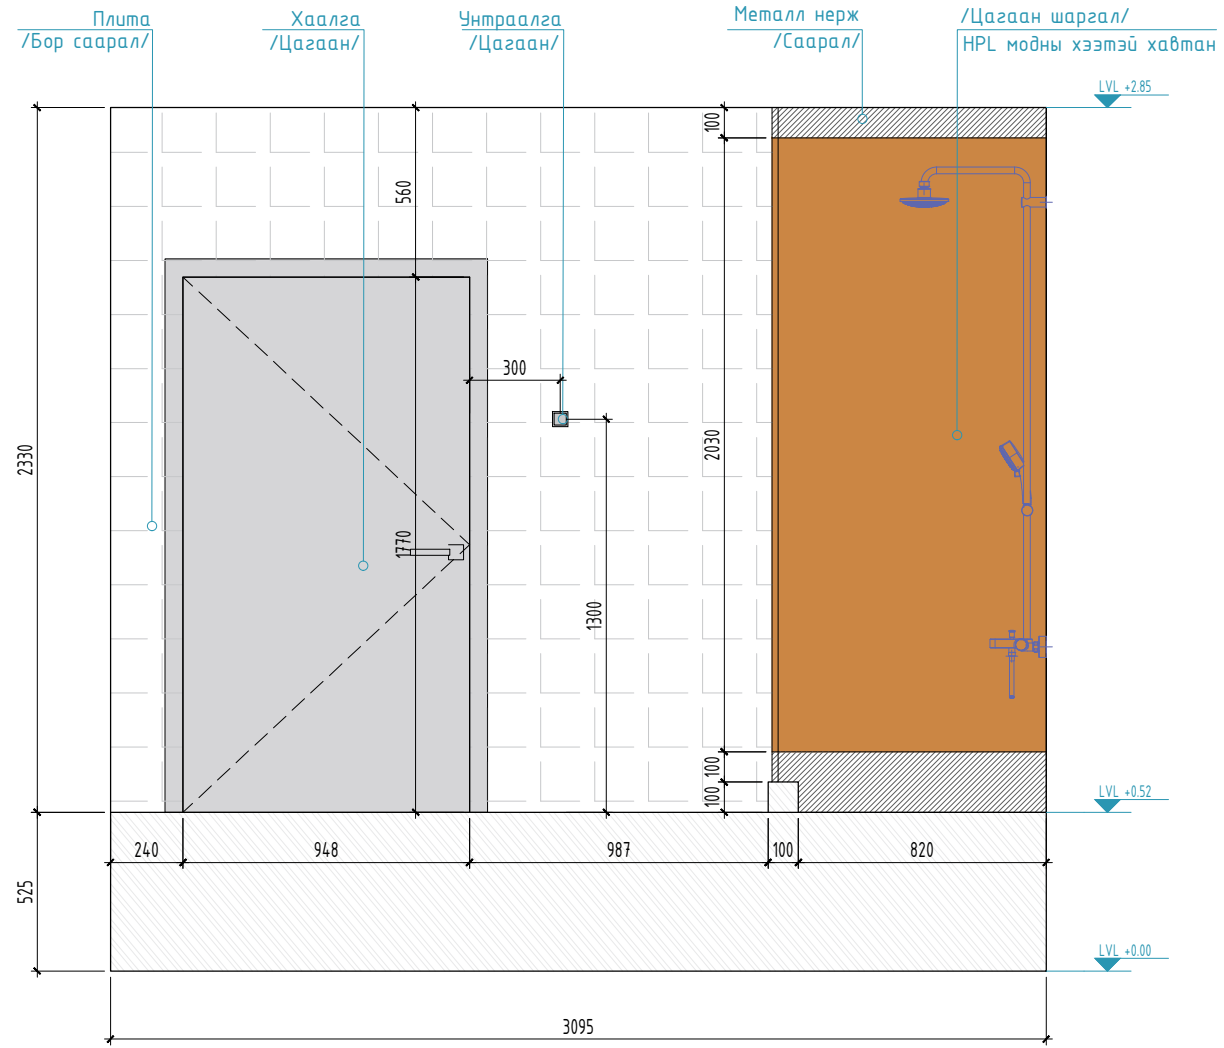

ХАНЫН ДЭЛГЭЭС 2-А, 2-В

1. ЭНЭХҮҮ ИНТЕРЬЕРИЙН АЖЛЫН ЗУРАГ НЬ ЗӨВХӨН БОЛОМЖИТ ЗАГВАРЫГ ГАРГАЖ ӨГСӨН БОЛНО. ГҮЙЦЭТГЭГЧ ТАЛ ДАХИН ШАЛГАН ХЯНАХ ШААРДЛАГАТАЙ БӨГӨӨД ГҮЙЦЭТГЭЛ ХИЙГДЭХЭД ТОХИРОМЖТОЙ ХУВИЛБАРЫГ "МОНГОЛ ШУУДАН ХК"-ТАЙ ТОХИРОЛЦОН САНАЛ БОЛГОНО.

АНХААР:
-БАТАЛГААЖЧУЛААГҮЙ ТОХИОЛДОЛД УГ ЗУРГИЙГ БАРИЛГЫН УГСРАЛТАД АШИГЛАХГҮЙ БОЛНО.
-ГҮЙЦЭТГЭГЧ НЬ АЛИВАА АЖЛЫГ ЭХЛҮҮЛЭХ БОЛОН НАРИЙВЧИЛСАН ХЭСЭГЛЭЛ ЗУРГИЙГ ГҮЙЦЭТГЭХЭЭС ӨМНӨ БАРИЛГЫН ТАЛБАЙ ДЭЭРХ ХЭМЖИЛТТЭЙ ТУЛГАЖ БАТАЛГААЖЧУЛНА.
-ЗУРГИЙН МАСШТАБЫГ ӨӨРЧИЛЖ БОЛОХГҮЙ БА ЗӨВХӨН ЗААСАН ХЭМЖЭЭСИЙГ АШИГЛАНА УЧ.
-УГ ЗУРГИЙГ ГЭРЭЭНИЙ НӨХЦӨЛ БОЛОН ТЕХНИКИЙН ҮЗҮҮЛЭЛТҮҮДТЭЙ ХАМТАД НЬ ХАРНА УЧ.

ЗАХИАЛАГЧ: 	ГҮЙЦЭТГЭГЧ: 	Улаанбаатар хот, Чингэлтэй дүүрэг "Монгол Шуудан" ХК		
		ХАНЫН ДЭЛГЭЭС 2-А, 2-В		ҮЕ ШАТ И.А.3/1.0.D
		Интерьер дизайнер	Б.Сайнжаргал	ТӨСЛИЙН ДУГААР CSA-24-0828
		Гүйцэтгэсэн	Б.Сайнжаргал	МАСШТАБ M1:25
		Шалгасан	Т. Содбилэг	ОГНОО 2024-10-28
				ХУЧДАС 07/17
				ХЭВИЛБАР А