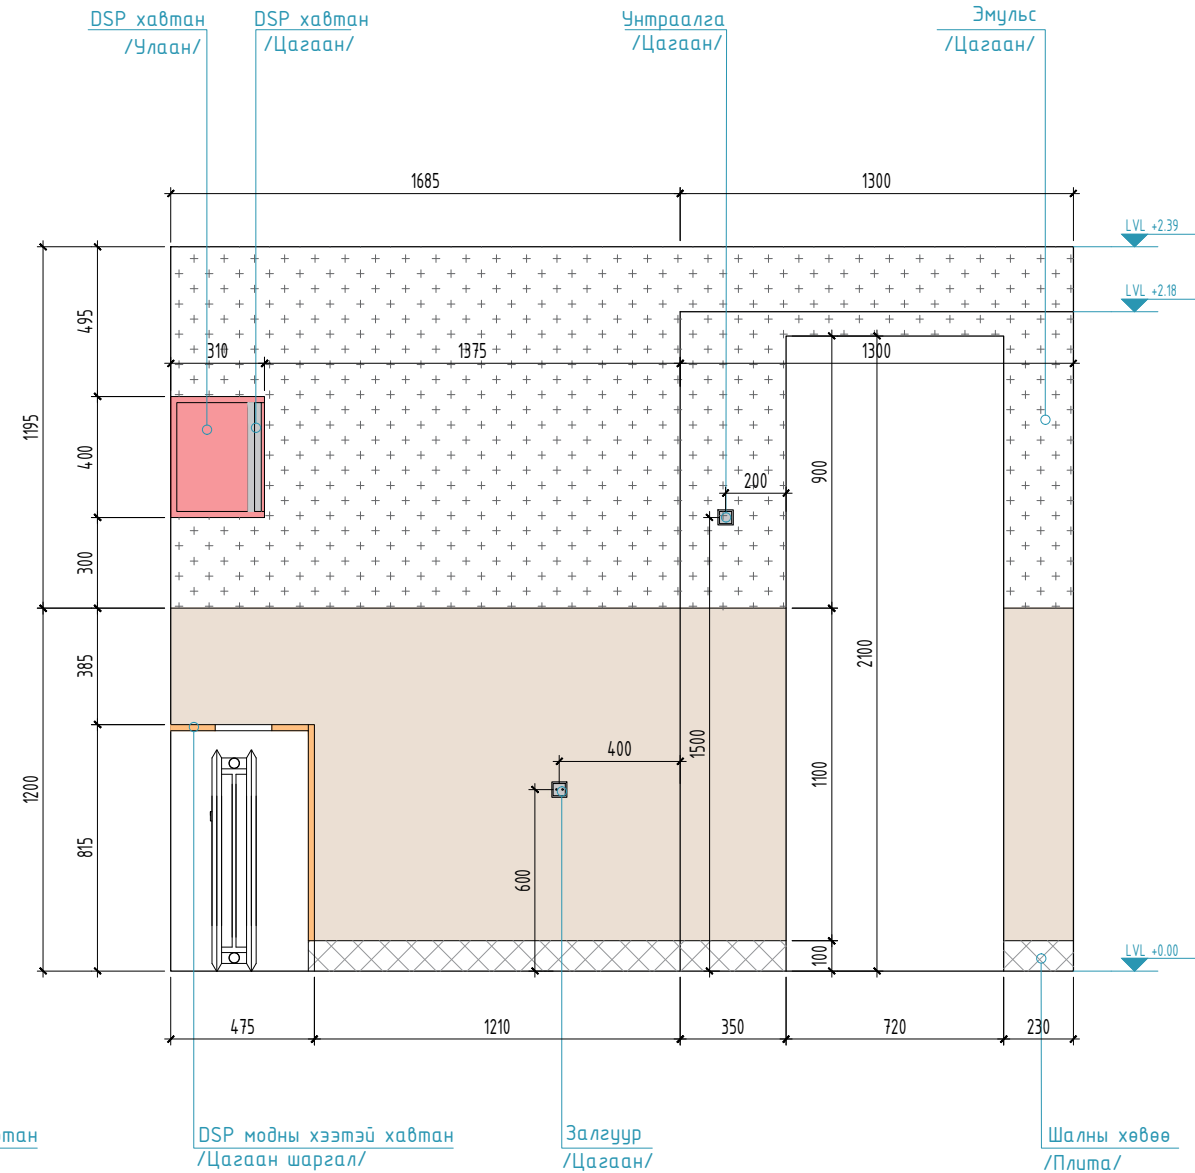

ХАНЫН ДЭЛГЭЭС 1-D, 1-B

1. ЭНЭХҮҮ ИНТЕРЬЕРИЙН АЖЛЫН ЗУРАГ НЬ ЗӨВХӨН БОЛОМЖИТ ЗАГВАРЫГ ГАРГАЖ ӨГСӨН БОЛНО. ГҮЙЦЭТГЭГЧ ТАЛ ДАХИН ШАЛГАН ХЯНАХ ШААРДЛАГАТАЙ БӨГӨӨД ГҮЙЦЭТГЭЛ ХИЙГДЭХЭД ТОХИРОМЖТОЙ ХУВИЛБАРЫГ "МОНГОЛ ШУУДАН ХК"-ТАЙ ТОХИРОЛЦОН САНАЛ БОЛГОНО.

АНХААР:
-БАТАЛГААЖЧУЛААГҮЙ ТОХИОЛДОЛД УГ ЗУРГИЙГ БАРИЛГЫН УГСРАЛТАД АШИГЛАХГҮЙ БОЛНО.
-ГҮЙЦЭТГЭГЧ НЬ АЛИВАА АЖЛЫГ ЭХЛҮҮЛЭХ БОЛОН НАРИЙВЧИЛСАН ХЭСЭГЛЭЛ ЗУРГИЙГ ГҮЙЦЭТГЭХЭЭС ӨМНӨ БАРИЛГЫН ТАЛБАЙ ДЭЭРХ ХЭМЖИЛТТЭЙ ТУЛГАЖ БАТАЛГААЖЧУЛНА.
-ЗУРГИЙН МАСШТАБЫГ ӨӨРЧИЛЖ БОЛОХГҮЙ БА ЗӨВХӨН ЗААСАН ХЭМЖЭЭСИЙГ АШИГЛАНА УЧ.
-УГ ЗУРГИЙГ ГЭРЭЭНИЙ НӨХЦӨЛ БОЛОН ТЕХНИКИЙН ҮЗҮҮЛЭЛТҮҮДТЭЙ ХАМТАД НЬ ХАРНА УЧ.

ЗАХИАЛАГЧ: 	ГҮЙЦЭТГЭГЧ: 	Улаанбаатар хот, Чингэлтэй дүүрэг "Монгол Шуудан" ХК		
ХАННЫ ДЭЛГЭЭС 1-D, 1-B				ҮЕ ШАТ И.А.3/1.D.D
ЗУРГИЙН НЭР				
Улаанбаатар хот, Чингэлтэй дүүрэгт байрлах "Монгол Шуудан" ХК	Монгол улс, Хан-Уул дүүрэг, 15-р хороо, Цэнгэлдэх хотхон, 213 байр, 102 тоот утас: 88098894	Интерьер дизайнер	Б.Сайнжаргал	ТӨСЛИЙН ДУГААР CSA-24-0828
		Гүйцэтгэсэн	Б.Сайнжаргал	МАСШТАБ M1:25
		Шалгасан	Т. Содбилэг	ОГНОО 2024-10-28
				ХУЧДАС 06/17
				ХУВИЛБАР А