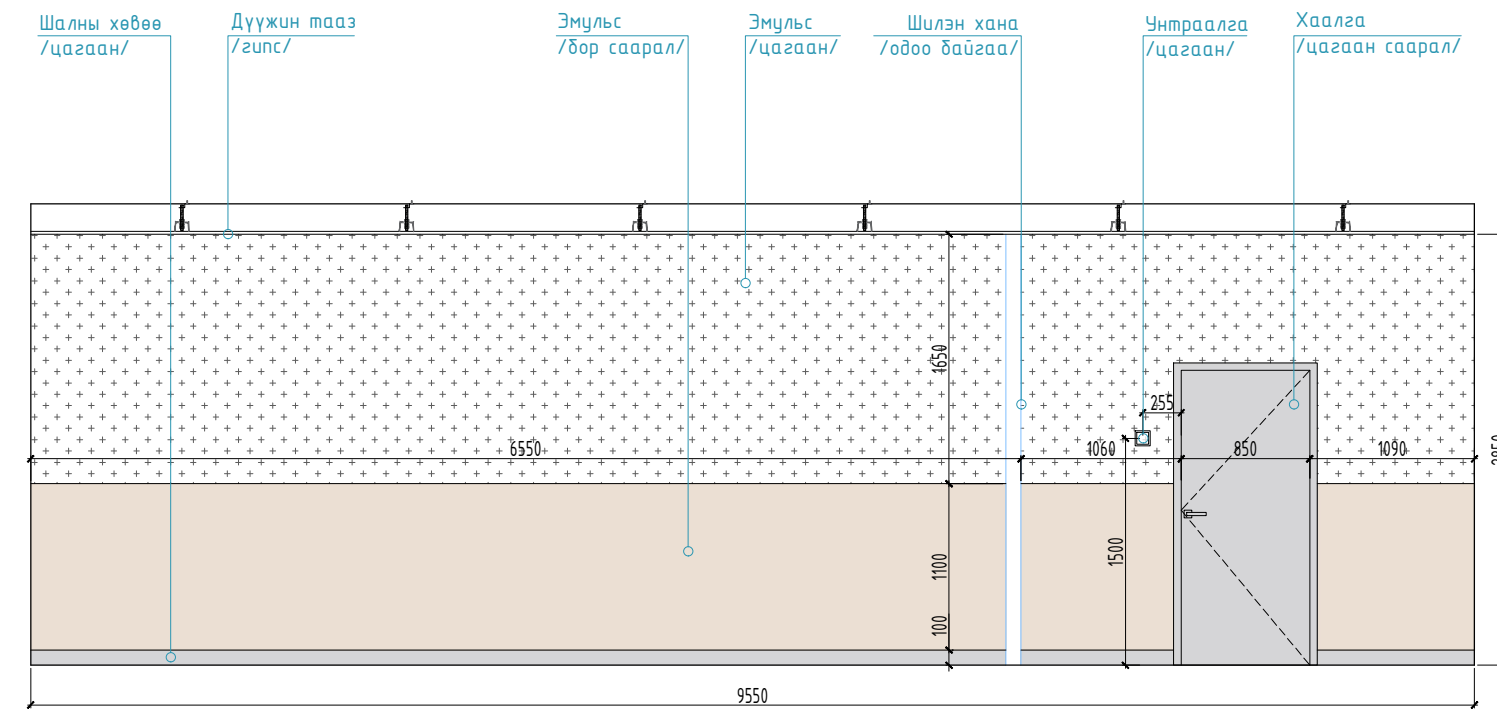

ХАНЫН ДЭЛГЭЭС 5-А

ХАНЫН ДЭЛГЭЭС 5-В

ХАНЫН ДЭЛГЭЭС 5-С

ХАНЫН ДЭЛГЭЭС 5-Д

1. ЭНЭХҮҮ ИНТЕРЬЕРИЙН АЖЛЫН ЗУРАГ НЬ ЗӨВХӨН БОЛОМЖИТ ЗАГВАРЫГ ГАРГАЖ ӨГСӨН БОЛНО. ГҮЙЦЭТГЭГЧ ТАЛ ДАХИН ШАЛГАН ХЯНАХ ШААРДЛАГАТАЙ БӨГӨӨД ГҮЙЦЭТГЭЛ ХИЙГДЭХЭД ТОХИРОМЖТОЙ ХУВИЛБАРЫГ "МОНГОЛ ШУУДАН ХК"-ТАЙ ТОХИРОЛЦОН САНАЛ БОЛГОНО.