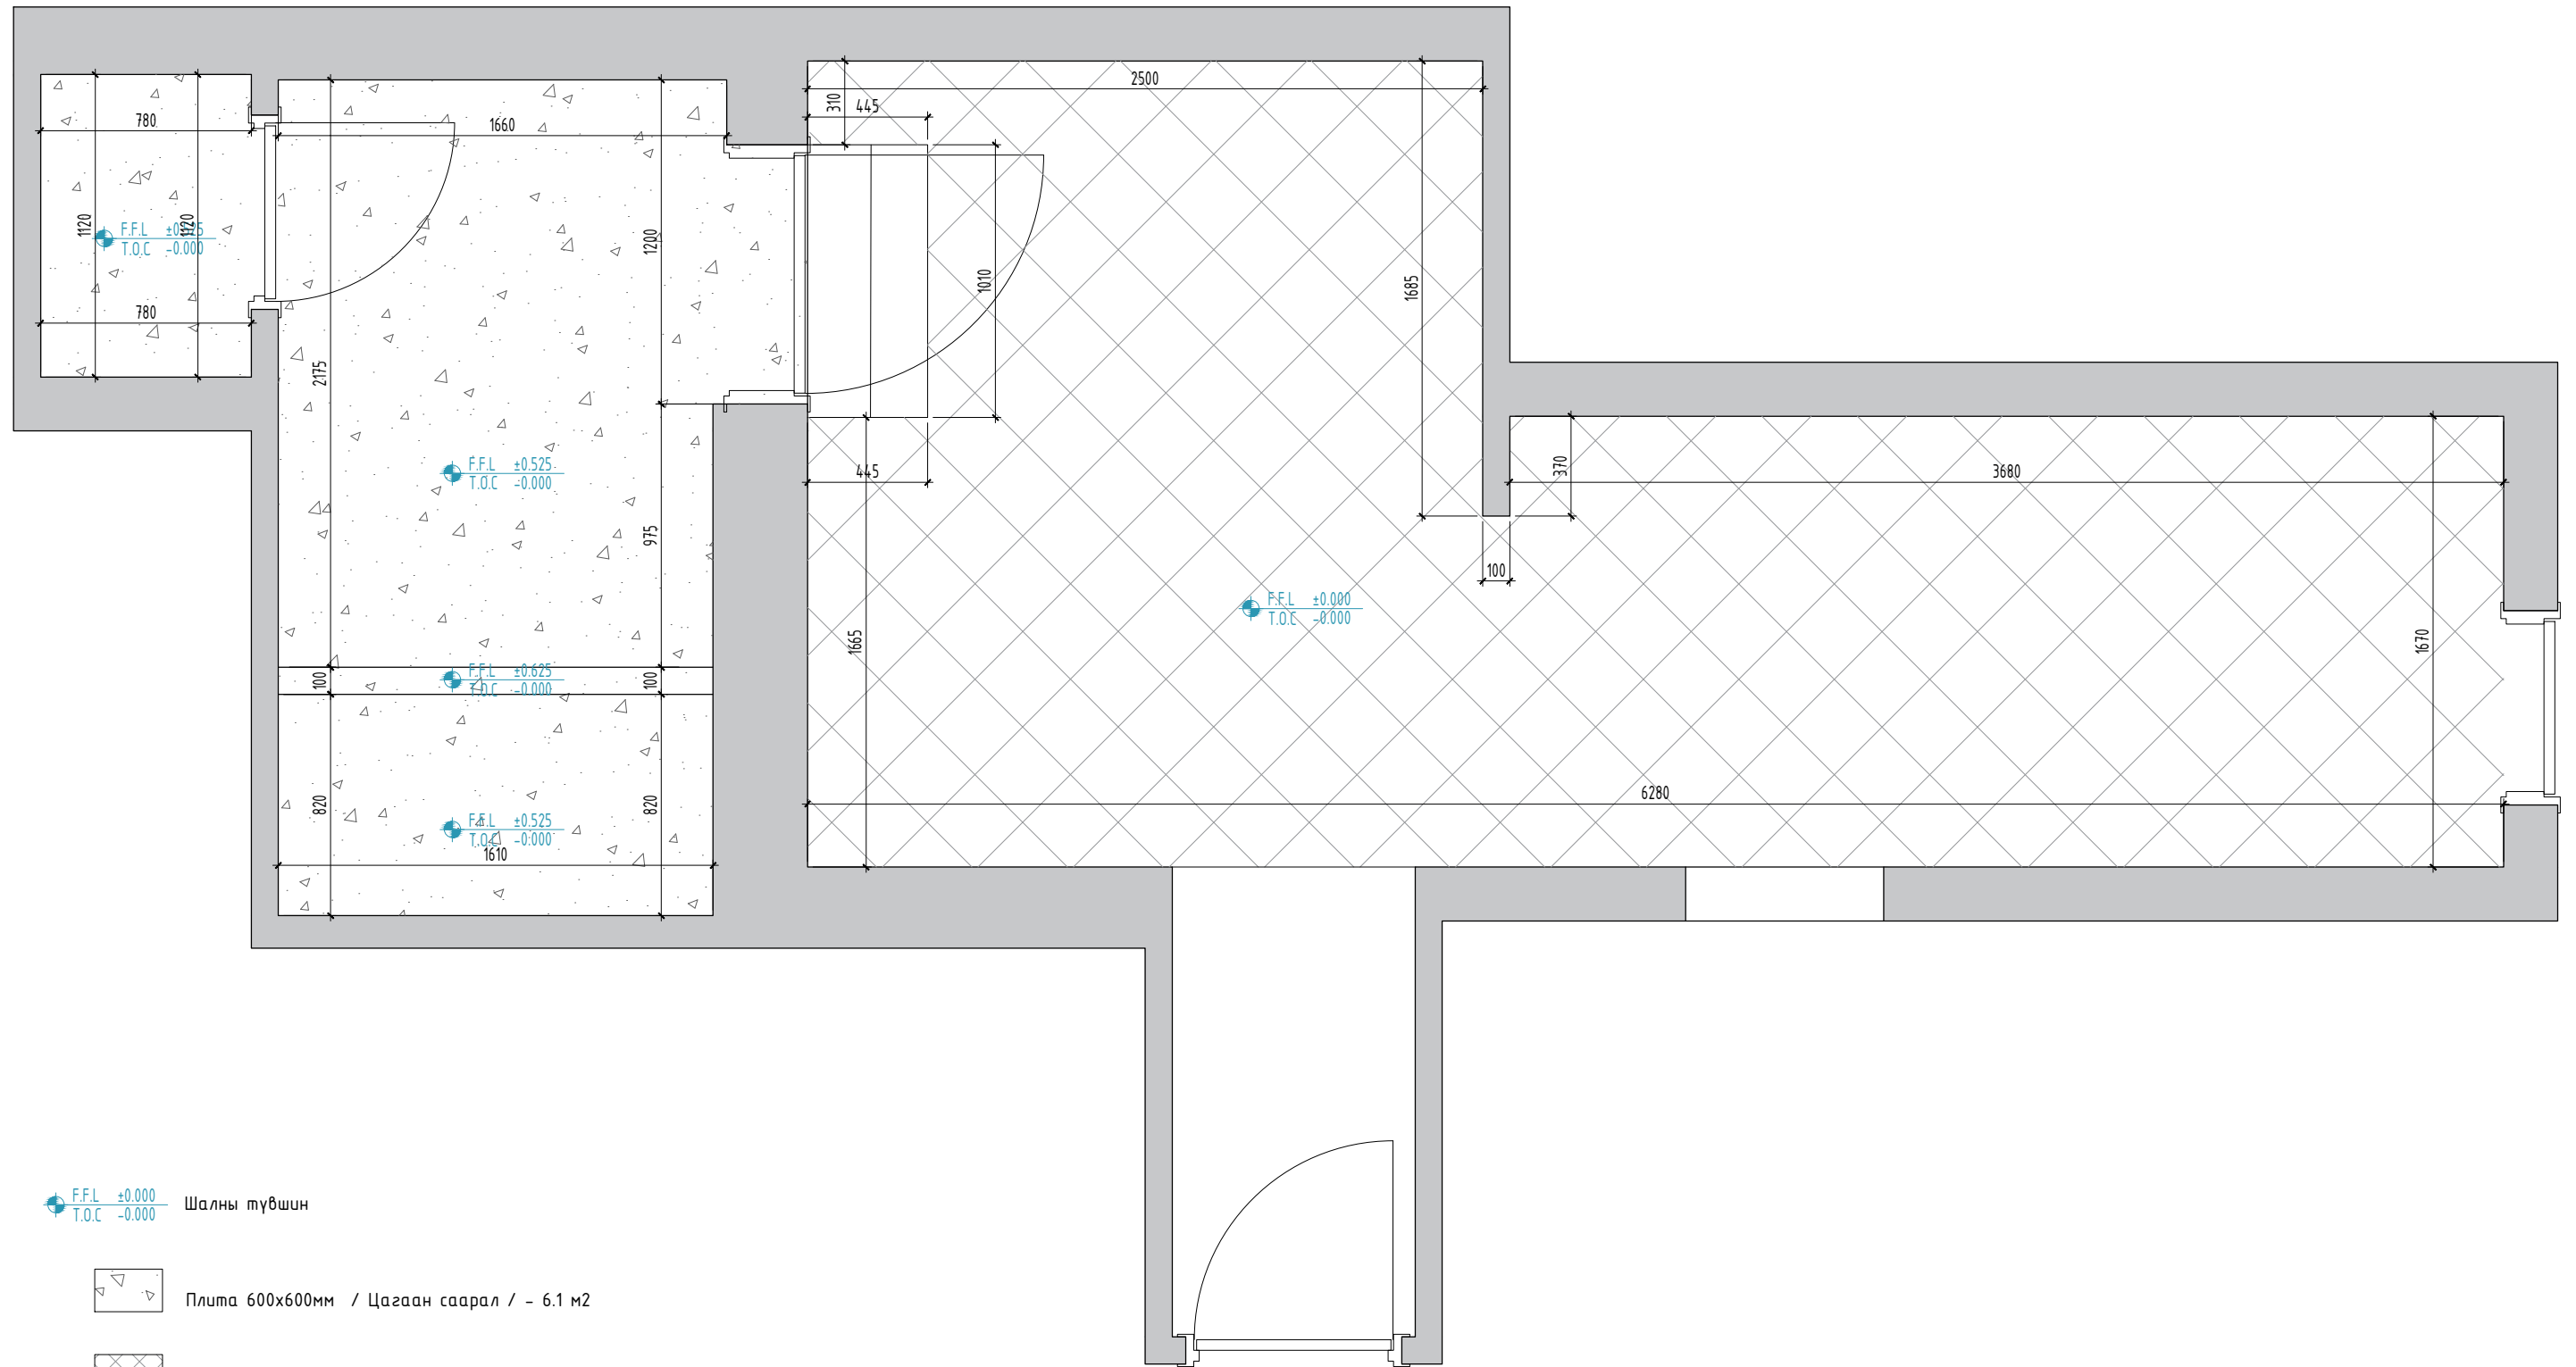

ШАЛНЫ БАЙГУУЛАЛТ

● F.F.L. ±0.000
T.O.C. -0.000 Шалны түвшин

Плита 600x600мм / Цагаан саарал / - 6.1 м2

Одоо байгаа плита 600x600мм / Саарал / - 13.2 м2

1. ЭНЭХҮҮ ИНТЕРЬЕРИЙН АЖЛЫН ЗУРАГ НЬ ЗӨВХӨН БОЛОМЖИТ ЗАГВАРЫГ ГАРГАЖ ӨГСӨН БОЛНО. ГҮЙЦЭТГЭГЧ ТАЛ ДАХИН ШАЛГАН ХЯНАХ ШААРДЛАГАТАЙ БӨГӨӨД ГҮЙЦЭТГЭЛ ХИЙГДЭХЭД ТОХИРОМЖТОЙ ХУВИЛБАРЫГ "МОНГОЛ ШУУДАН ХК"-ТАЙ ТОХИРОЛЦОН САНАЛ БОЛГОНО.

АНХААР:
-БАТАЛГААЖУУЛААГУЙ ТОХИОЛДОЛД УГ ЗУРГИЙГ БАРИЛГЫН УГСРАЛТАД АШИГЛАХГҮЙ БОЛНО.
-ГҮЙЦЭТГЭГЧ НЬ АЛИВАА АЖЛЫГ ЭХЛҮҮЛЭХ БОЛОН НАРИЙВЧИЛСАН ХЭСЭГЛЭЛ ЗУРГИЙГ ГҮЙЦЭТГЭХЭЭС ӨМНӨ БАРИЛГЫН ТАЛБАЙ ДЭЭРХ ХЭМЖИЛТТЭЙ ТУЛГАЖ БАТАЛГААЖУУЛНА.
-ЗУРГИЙН МАСШТАБЫГ ӨӨРЧИЛЖ БОЛОХГҮЙ БА ЗӨВХӨН ЗААСАН ХЭМЖЭЭСИЙГ АШИГЛАНА УЧ.
-УГ ЗУРГИЙГ ГЭРЭЭНИЙ НӨХЦӨЛ БОЛОН ТЕХНИКИЙН ҮЗҮҮЛЭЛТҮҮДТЭЙ ХАМТАД НЬ ХАРНА УЧ.

ЗАХИАЛАГЧ: 	ГҮЙЦЭТГЭГЧ: 	Улаанбаатар хот, Чингэлтэй дүүрэг "Монгол Шуудан" ХК		
		ШАЛНЫ БАЙГУУЛАЛТ		
		ЗУРГИЙН НЭР		
		Интерьер дизайнер	Б.Сайнжаргал	ТӨСЛИЙН ДУГААР CSA-24-0828
		Гүйцэтгэсэн	Б.Сайнжаргал	МАСШТАБ M1:25
		Шалгасан	Т. Содбилэг	ОГНОО 2024-10-28
				ХУЧДАС 10/17
				ХУВИЛБАР А