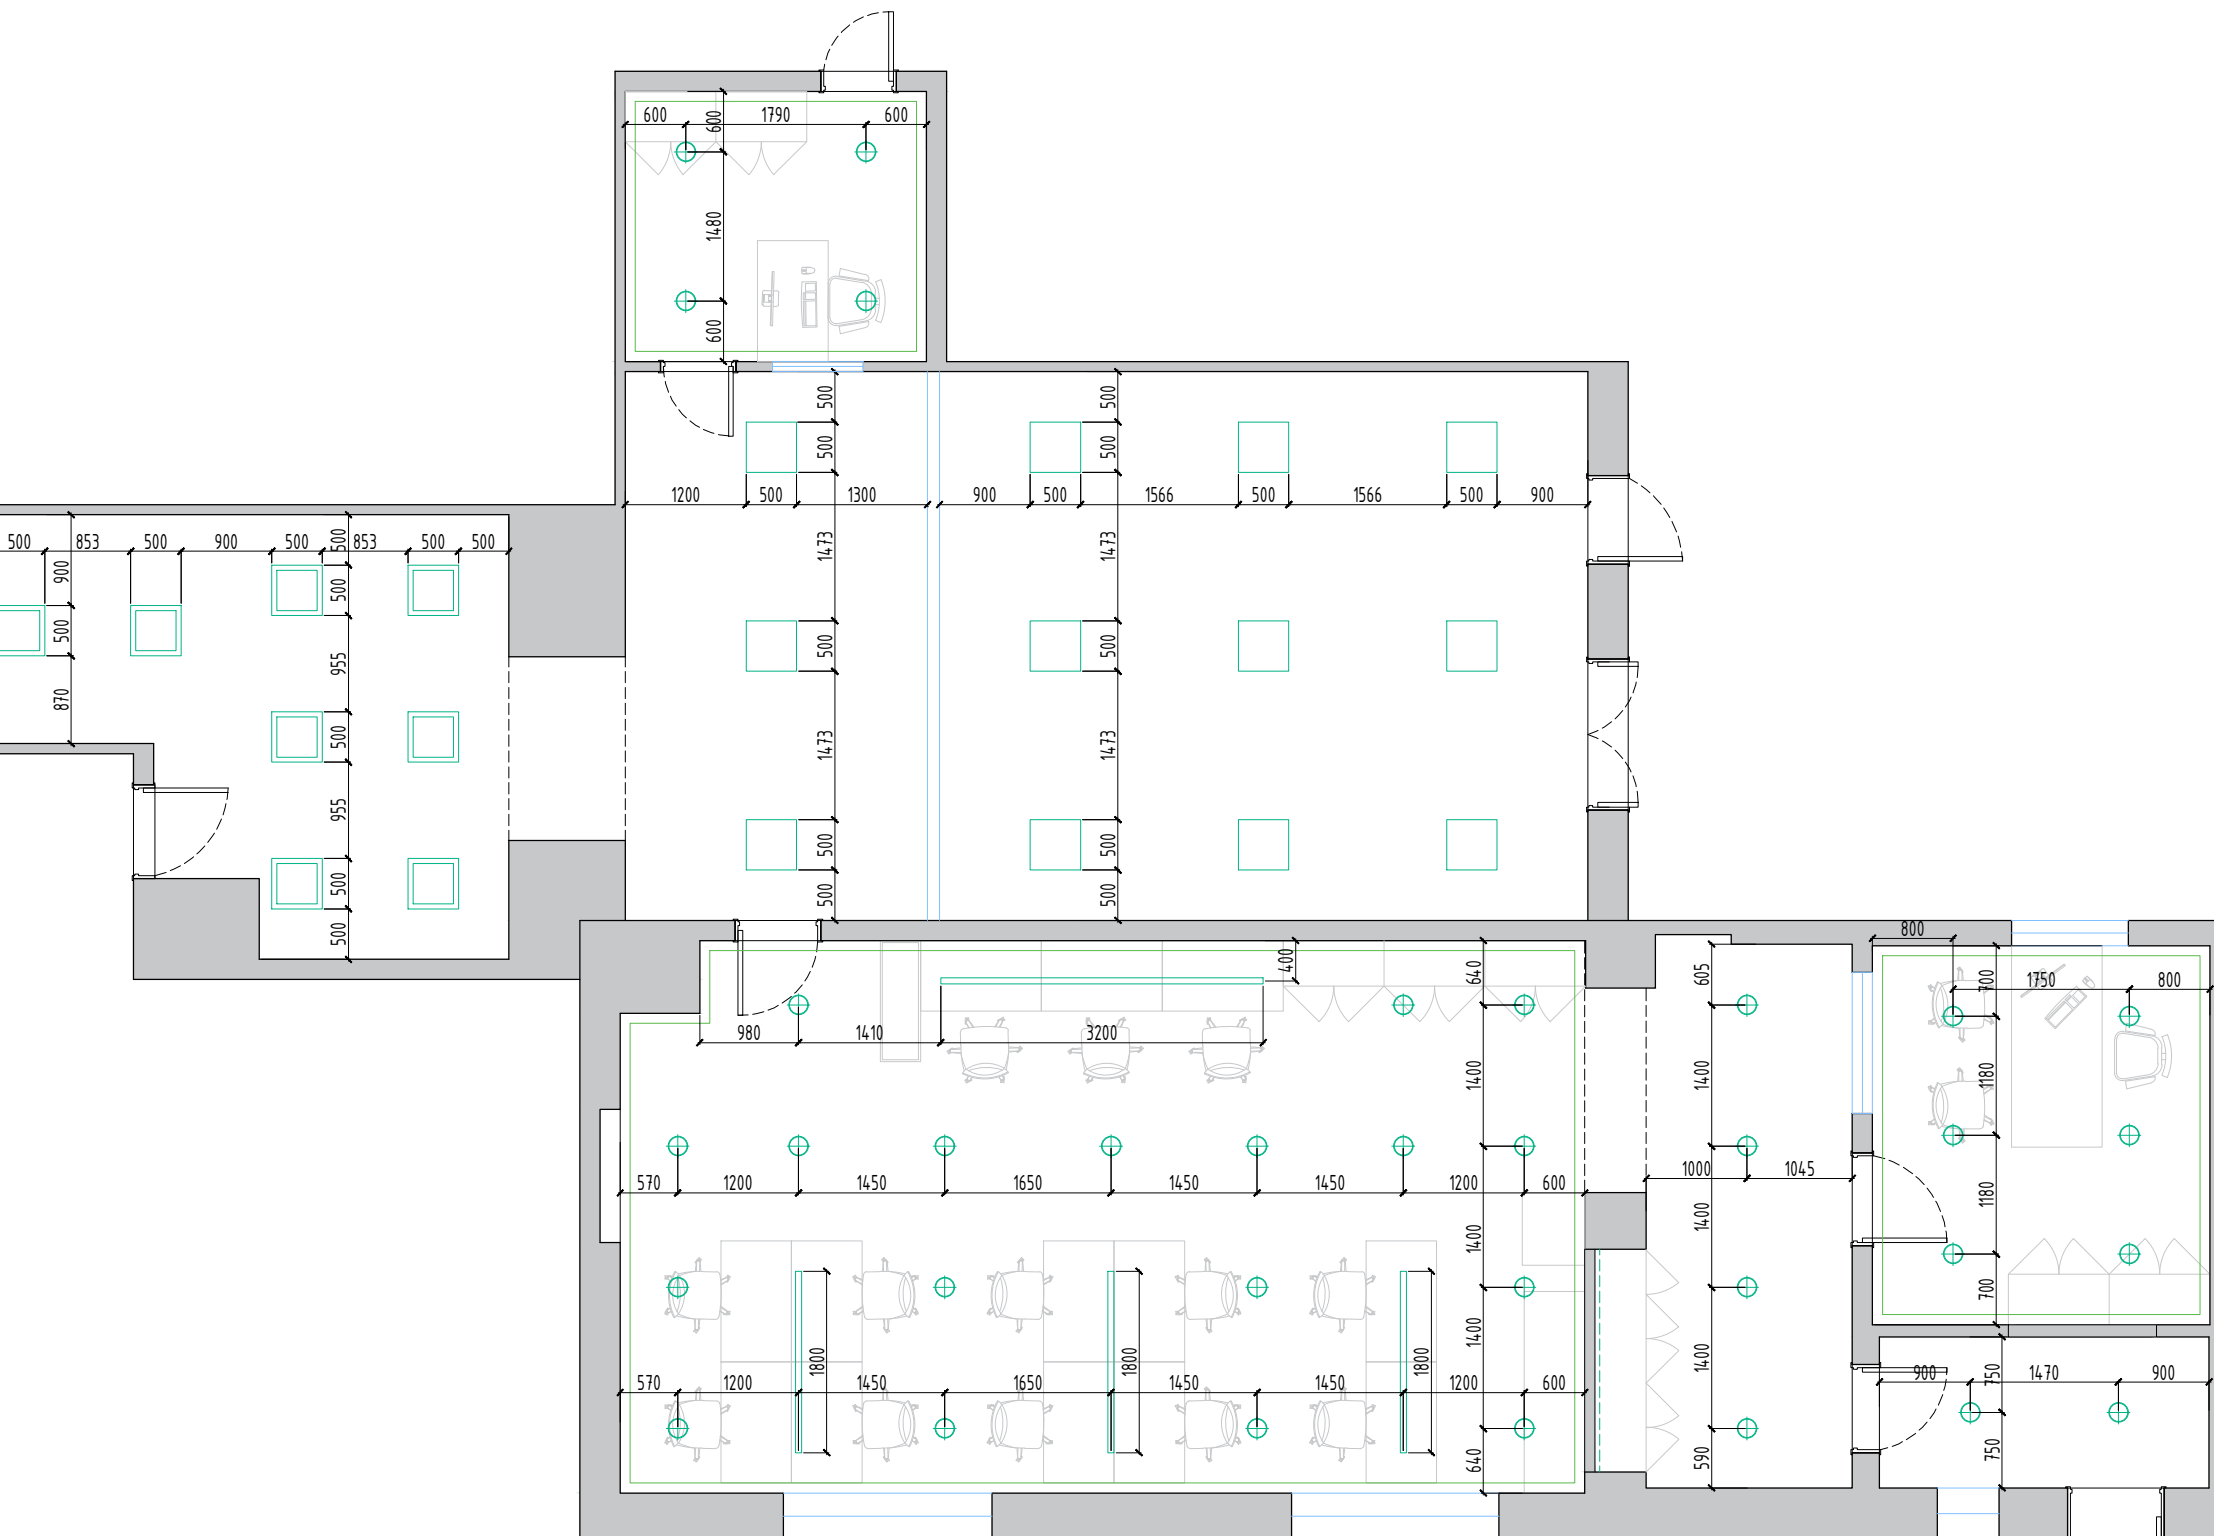

ГЭРЭЛТҮҮЛГИЙН БАЙГУУЛАЛТ

ТАЙЛБАР / DESCRIPTION:

АНХААР:
-БАТАЛГААЖУУЛААГУЙ ТОХИОЛДОЛД УГ ЗУРГИЙГ БАРИЛГЫН УГСРАЛТАД АШИГЛАХГҮЙ БОЛНО.
-ГҮҮЦЭТГЭГЧ НЬ АЛИВАА АЖЛЫГ ЭХЛҮҮЛЭХ БОЛОН НАРИЙВЧИЛСАН ХЭСЭГЛЭЛ ЗУРГИЙГ ГҮҮЦЭТГЭХЭЭС ӨМНӨ БАРИЛГЫН ТАЛБАЙ ДЭЭРХ ХЭМЖИЛТЭЙ ТУЛГАЖ БАТАЛГААЖУУЛНА.
-ЗУРГИЙН МАСШТАБЫГ ӨӨРЧИЛЖ БОЛОХГҮЙ БА ЗӨВХӨН ЗААСАН ХЭМЖЭЭСИЙГ АШИГЛАНА УЧ.
-УГ ЗУРГИЙГ ГЭРЭЭНИЙ НӨХЦӨЛ БОЛОН ТЕХНИКИЙН ҮЗҮҮЛЭЛТҮҮДТЭЙ ХАМТАД НЬ ХАРНА УЧ.

ЗАХИАЛАГЧ: "МОНГОЛ ШУУДАН" ХК

Улаанбаатар хот, Чингэлтэй дүүрэг

ЭНЭХҮҮ ЗУРАГ НЬ ЧАНС КОМПАНИЙН ӨМЧ БӨГӨӨД ГҮРВАДАГЧ ЭТГЭЭД ЗӨВШӨВРӨЛГҮЙ АШИГЛАХ, ХУВИЛАХ НЬ ХОРИОТОЙ БОЛНО.

"ЧАНС" ХХК
Хаяг: Монгол улс, Хан-Уул дүүрэг, 15-р хороо, Цэнгэлдэх хотхон, 213 баир, 102 тоот
Утас: 88098894
И-мэйл: interior@chans.mn

Интерьер дизайнер Б.Сайнжаргал

Гүйцэтгэсэн Б.Сайнжаргал

Шалгасан Т. Сэдбилэг

"МОНГОЛ ШУУДАН" ХК-НЫ ИНТЕРЬЕРИЙН ЗУРАГ ТӨСӨЛ

ГЭРЭЛТҮҮЛГИЙН БАЙГУУЛАЛТ

ЗУРГИЙН НЭР

МАСШТАБ	ОГНОО	ХҮҮДАС	ҮЕ ШАТ
M1:75	2024-10-28	14 / 18	И.А.3/1.D.D

ТӨСЛИЙН ДУГААР	ЗУРГИЙН ДУГААР	ХУВИЛБАР
CSA-24-0828	ID-LP	A

- Дөрвөлжин унждаг гэрэл - 8ш
- Цэгэн гэрэл - 32ш
- Дөрвөлжин гэрэл /LED/ - 12ш
- Дүүжин гэрэл - 4ш

0 1 2 3 4 5 6 7 8 9 10 mm