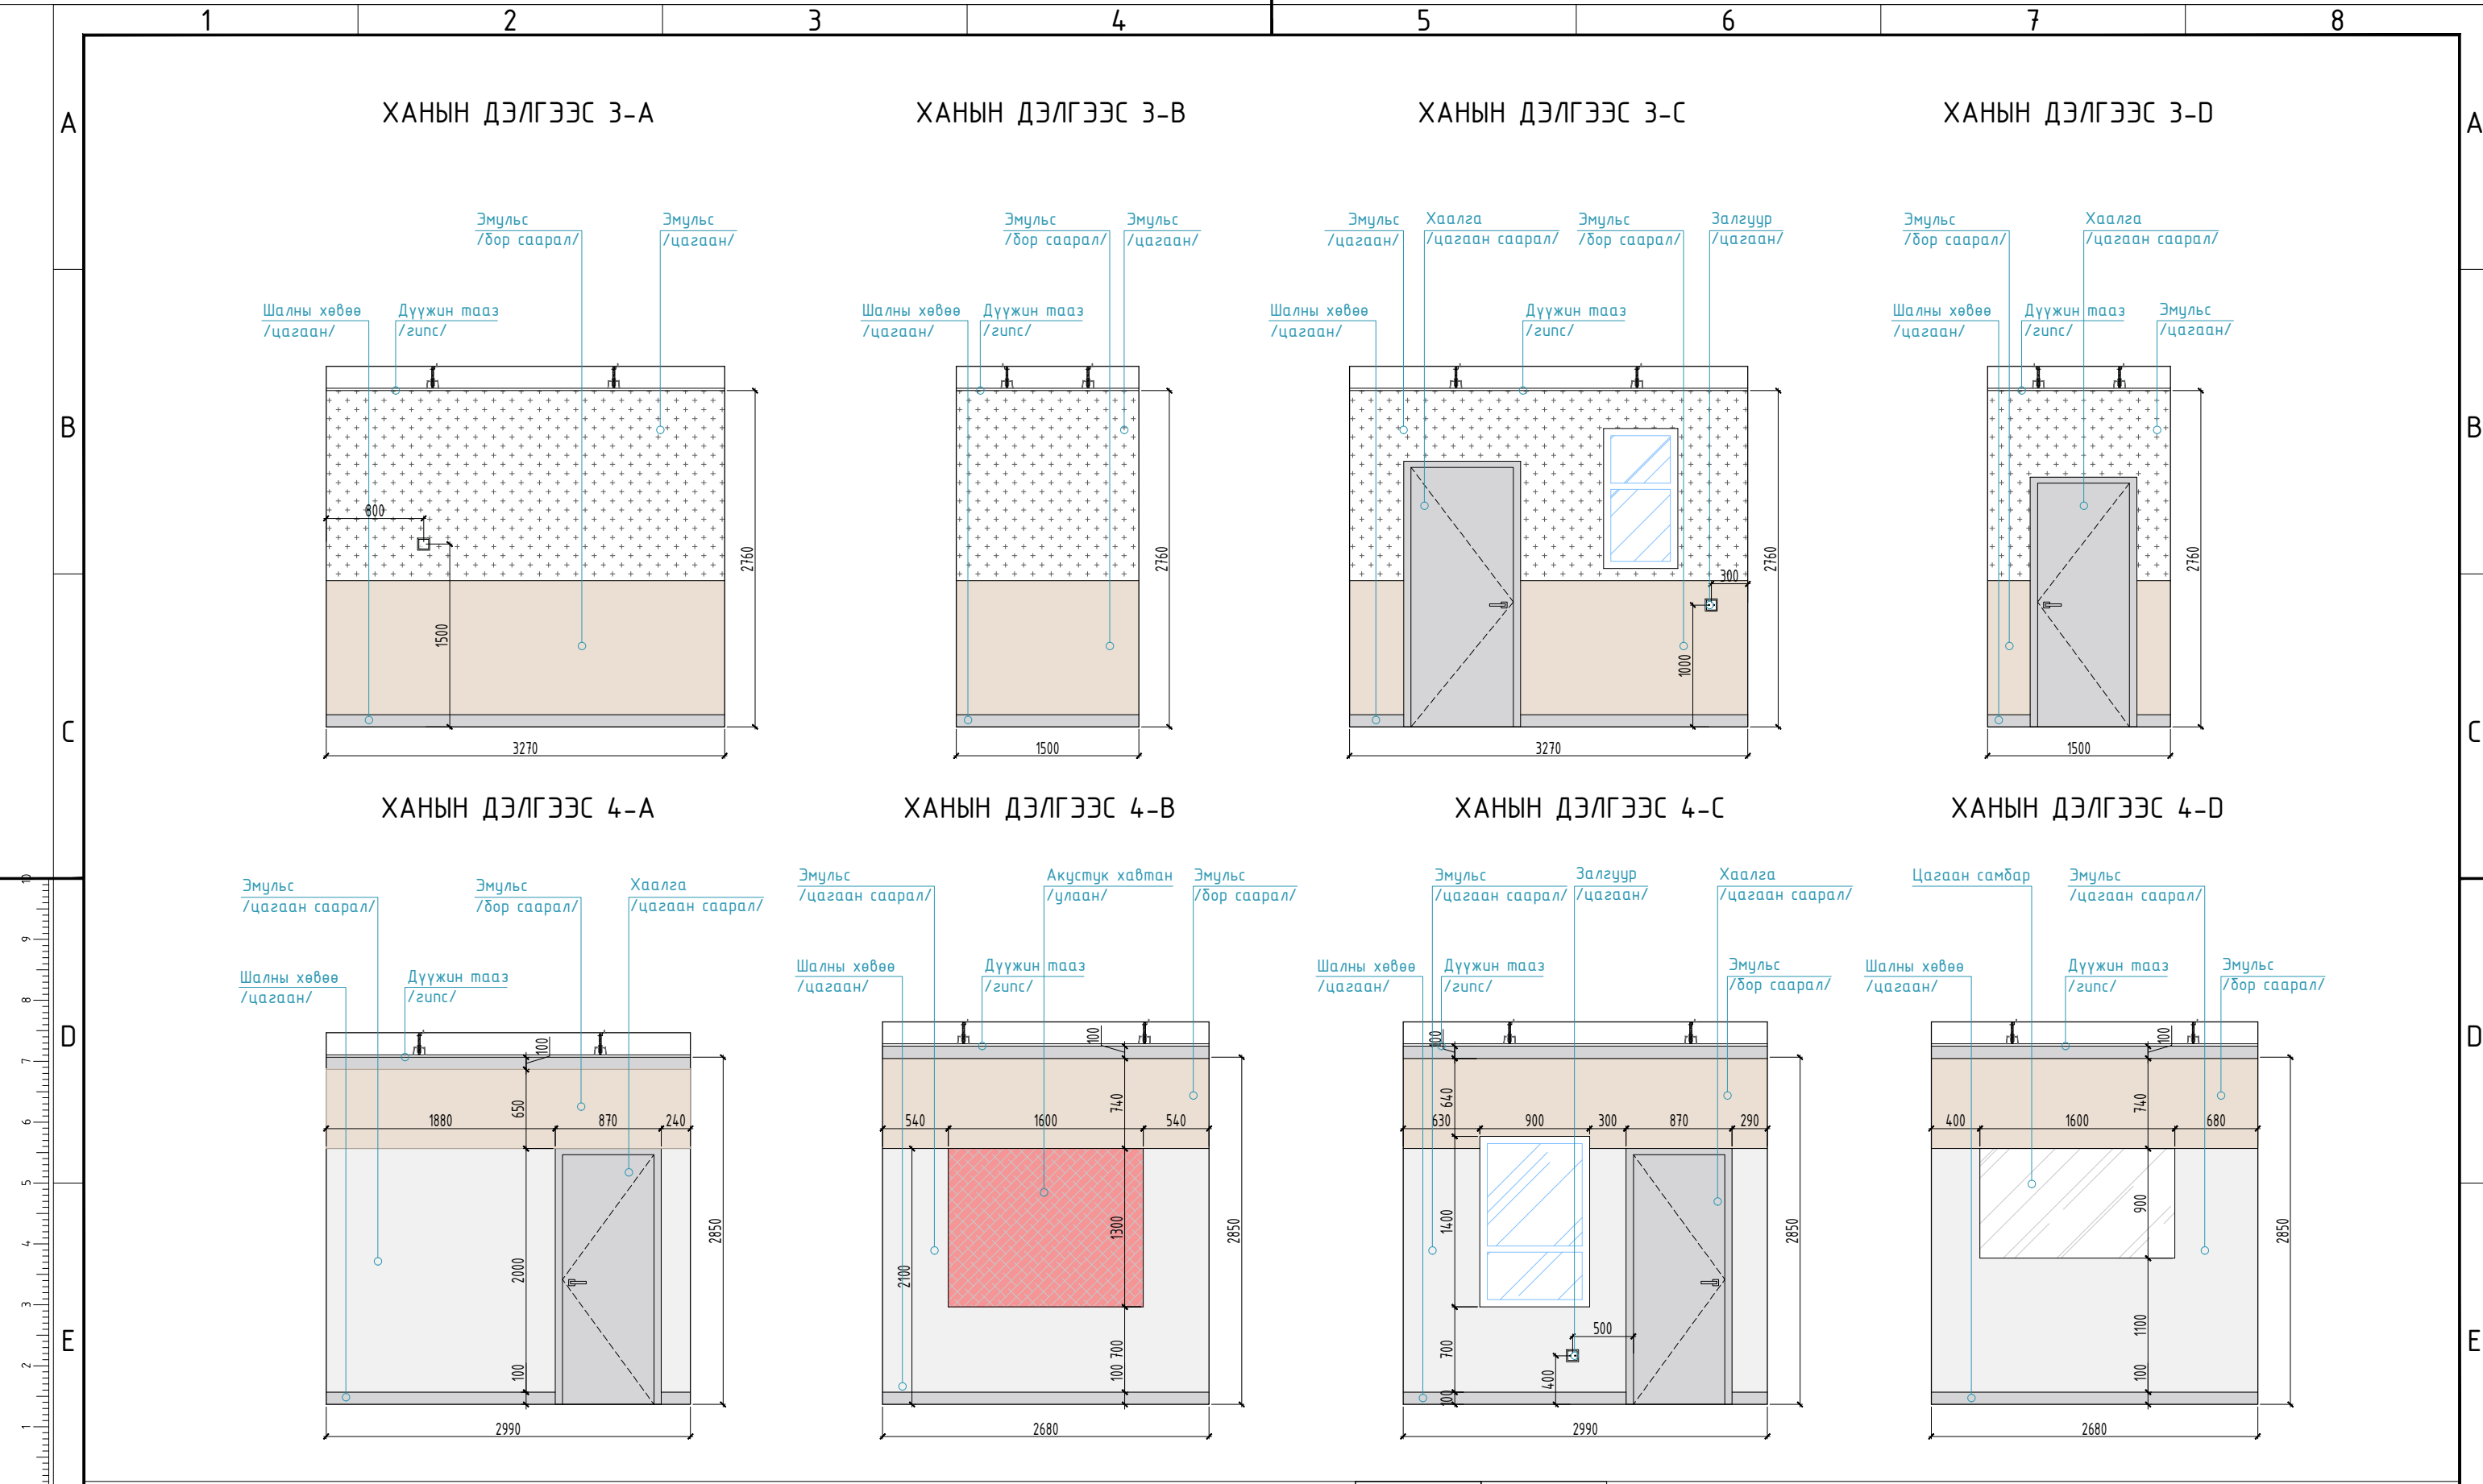

1. ЭНЭХҮҮ ИНТЕРЬЕРИЙН АЖЛЫН ЗУРАГ НЬ ЗӨВХӨН БОЛОМЖИТ ЗАГВАРЫГ ГАРГАЖ ӨГСӨН БОЛНО. ГҮЙЦЭТГЭГЧ ТАЛ ДАХИН ШАЛГАН ХЯНАХ ШААРДЛАГАТАЙ БӨГӨӨД ГҮЙЦЭТГЭЛ ХИЙГДЭХЭД ТОХИРОМЖТОЙ ХУВИЛБАРЫГ "МОНГОЛ ШУУДАН ХК"-ТАЙ ТОХИРОЛЦОН САНАЛ БОЛГОНО.

АНХААР:
-БАТАЛГААЖУУЛААГҮЙ ТОХИОЛДОЛД УГ ЗУРГИЙГ БАРИЛГЫН УГСРАЛТАД АШИГЛАХГҮЙ БОЛНО.
-ГҮЙЦЭТГЭГЧ НЬ АЛИВАА АЖЛЫГ ЭХЛҮҮЛЭХ БОЛОН НАРИЙВЧИЛСАН ХЭСЭГЛЭЛ ЗУРГИЙГ ГҮЙЦЭТГЭХЭЭС ӨМНӨ БАРИЛГЫН ТАЛБАЙ ДЭЭРХ ХЭМЖИЛТТЭЙ ТУЛГАЖ БАТАЛГААЖУУЛНА.
-ЗУРГИЙН МАСШТАБЫГ ӨӨРЧИЛЖ БОЛОХГҮЙ БА ЗӨВХӨН ЗААСАН ХЭМЖЭЭСИЙГ АШИГЛАНА УЧ.
-УГ ЗУРГИЙГ ГЭРЭЭНИЙ НӨХЦӨЛ БОЛОН ТЕХНИКИЙН ҮЗҮҮЛЭЛТҮҮДТЭЙ ХАМТАД НЬ ХАРНА УЧ.

ЗАХИАЛАГЧ: 	ГҮЙЦЭТГЭГЧ: 	Улаанбаатар хот, Чингэлтэй дүүрэг "Монгол Шуудан" ХК		
		ХАНЫН ДЭЛГЭЭС 1-А, 2-А		ҮЕ ШАТ И.А.3/1.0.0
		Интерьер дизайнер	Б.Сайнжаргал	ТӨСЛИЙН ДУГААР CSA-24-0828
		Гүйцэтгэгсэн	Б.Сайнжаргал	МАСШТАБ M1:50
		Шалгасан	Т. Содбилэг	ОГНОО 2024-10-28
				ХУЧДАС 07/17
				ХУВИЛБАР А