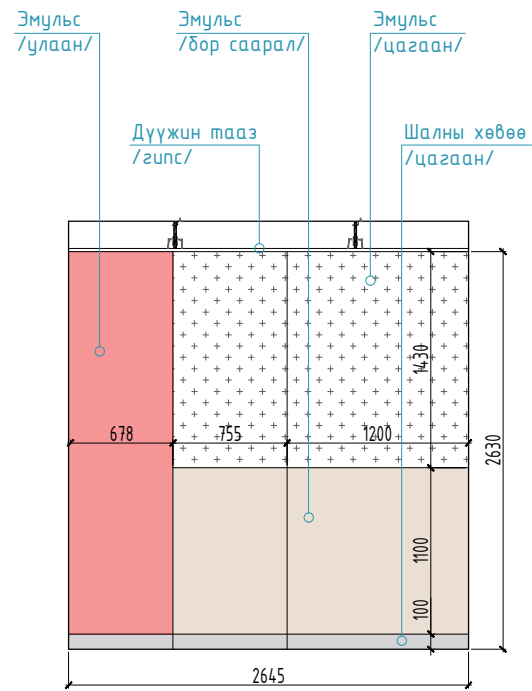

ХАНЫН ДЭЛГЭЭС 1-Е