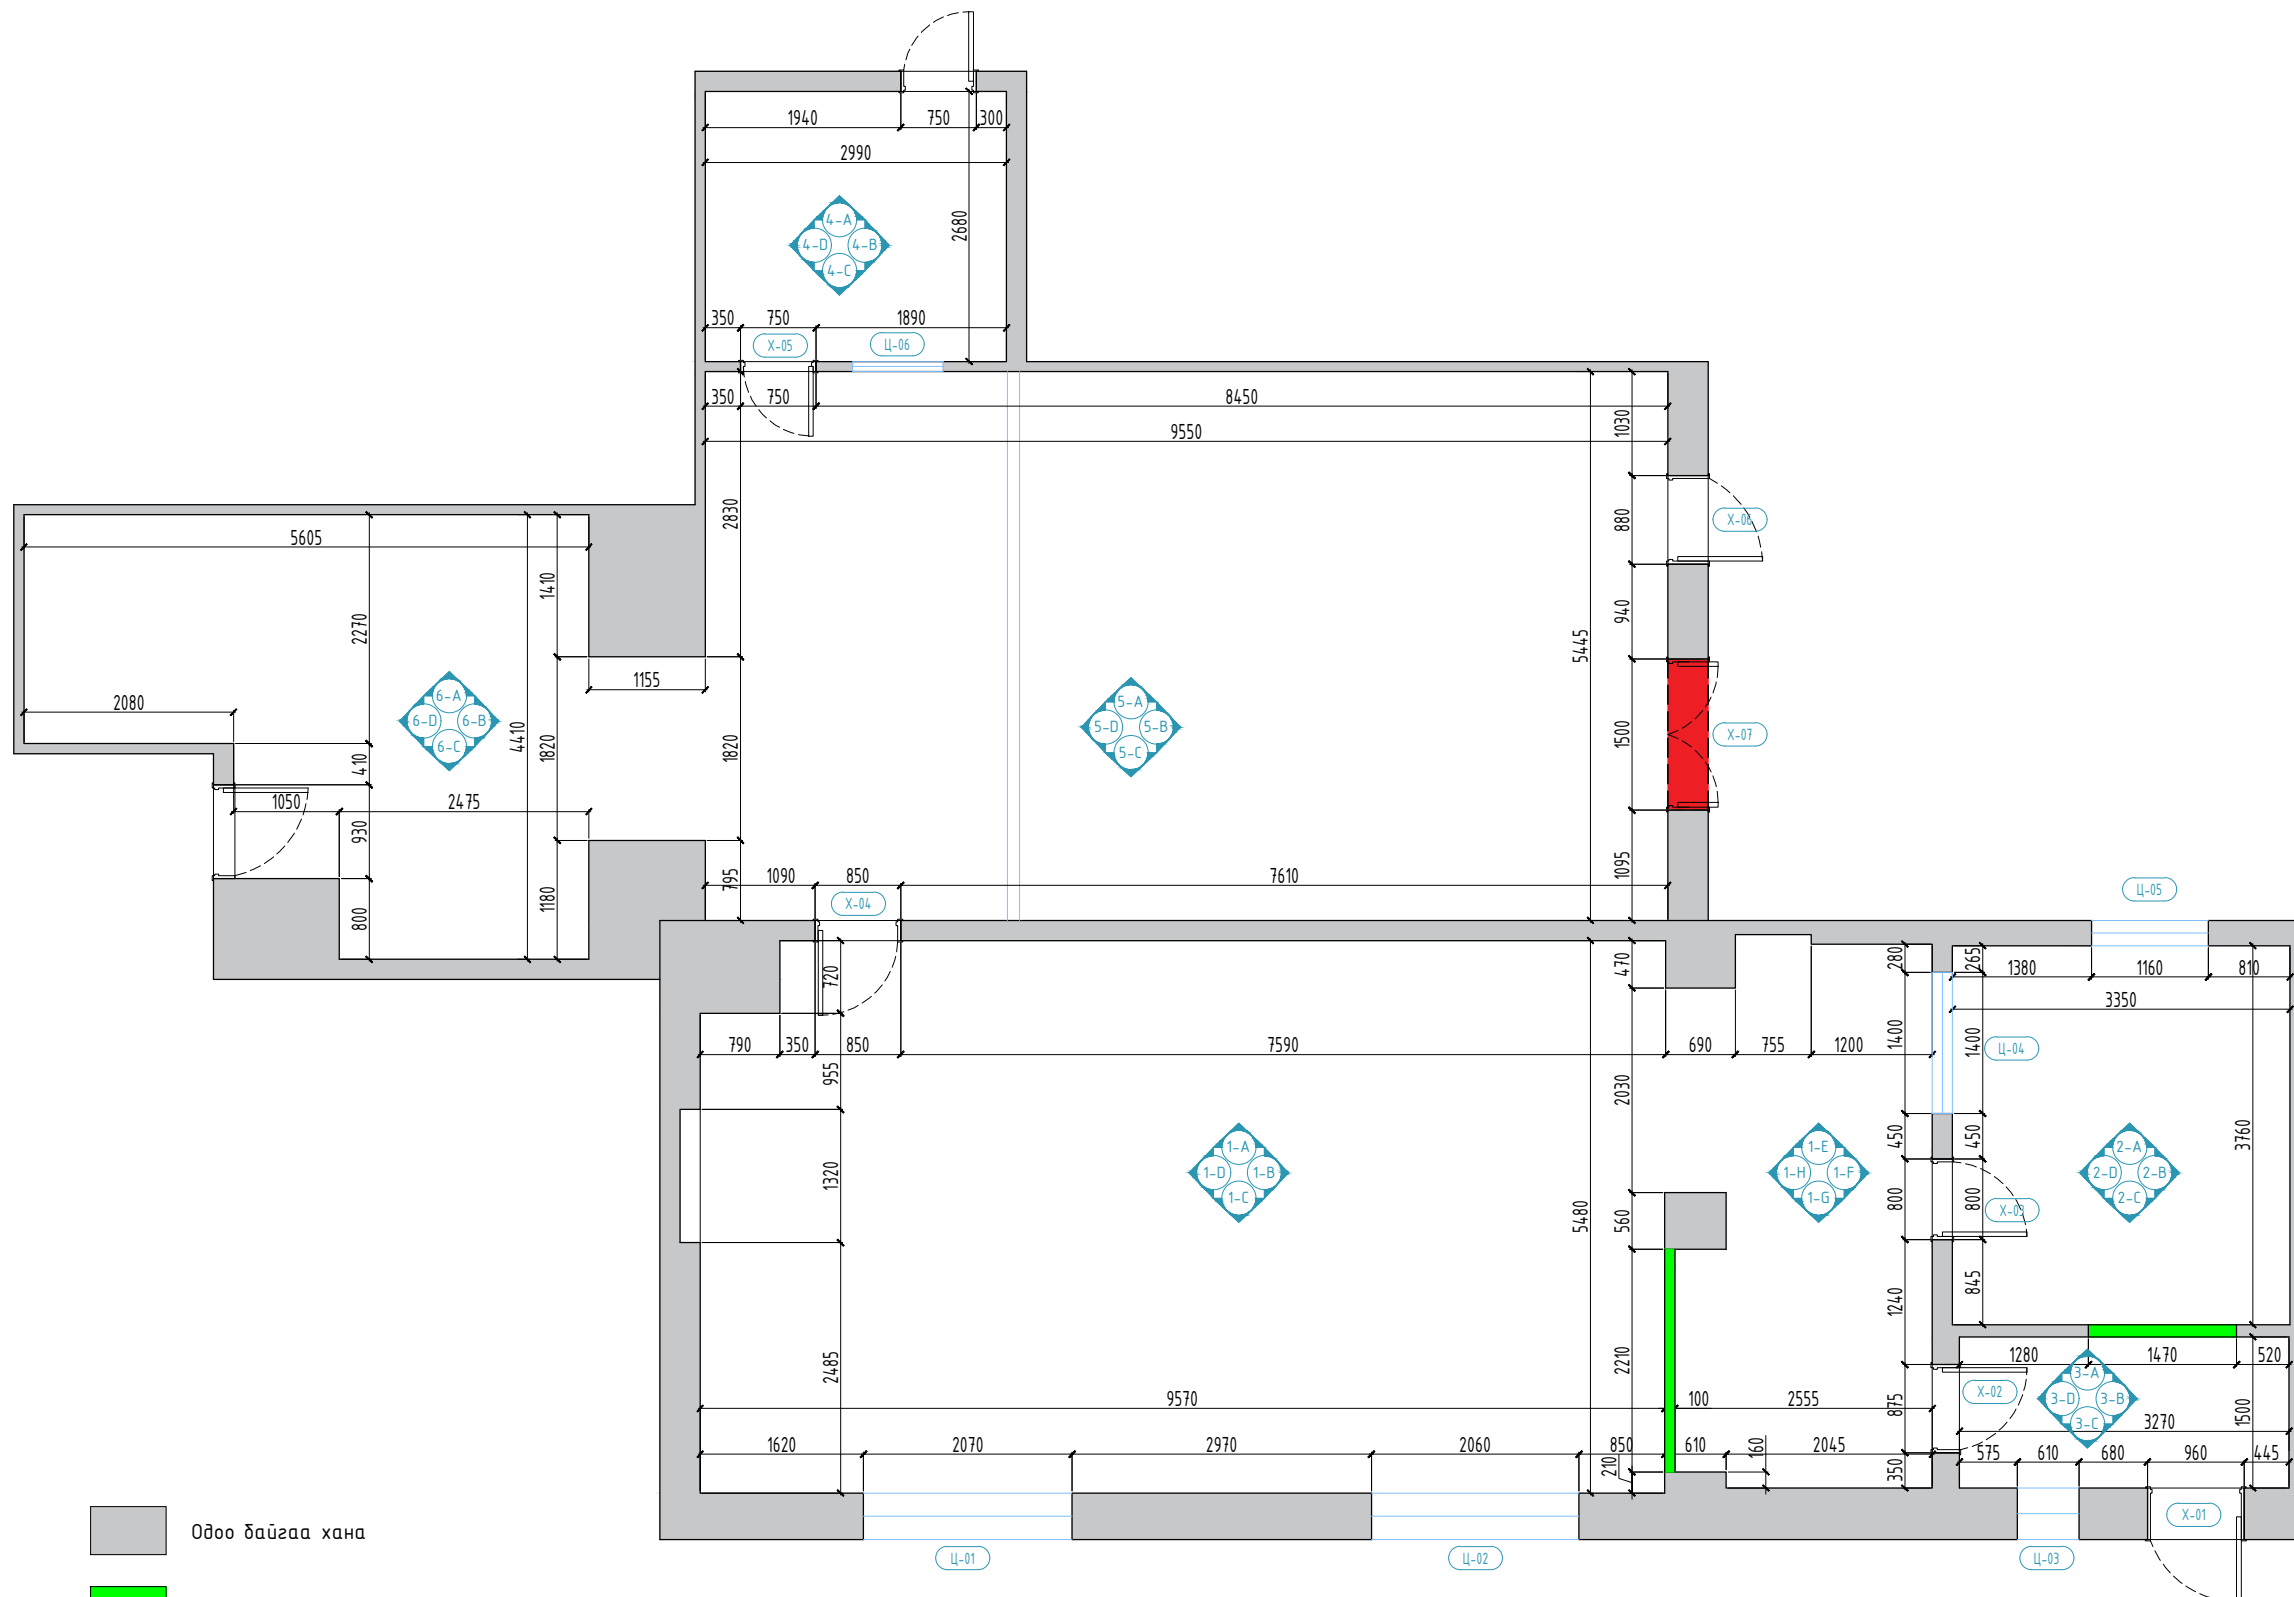

ХАНЫН БАЙГУУЛАЛТ

ТАЙЛБАР / DESCRIPTION:

АНХААР:
-БАТАЛГААЖУУЛААГУЙ ТОХИОЛДОЛД УГ ЗУРГИЙГ БАРИЛГЫН УГСРАЛТАД АШИГЛАХГҮЙ БОЛНО.
-ГҮЙЦЭТГЭГЧ НЬ АЛИВАА АЖЛЫГ ЭХЛҮҮЛЭХ БОЛОН НАРИЙВЧИЛСАН ХЭСЭГЛЭЛ ЗУРГИЙГ ГҮЙЦЭТГЭХЭЭС ӨМНӨ БАРИЛГЫН ТАЛБАЙ ДЭЭРХ ХЭМЖИЛТЭЙ ТУЛГАЖ БАТАЛГААЖУУЛНА.
-ЗУРГИЙН МАСШТАБЫГ ӨӨРЧИЛЖ БОЛОХГҮЙ БА ЗӨВХӨН ЗААСАН ХЭМЖЭЭСИЙГ АШИГЛАНА УЧ.
-УГ ЗУРГИЙГ ГЭРЭЭНИЙ НӨХЦӨЛ БОЛОН ТЕХНИКИЙН ҮЗҮҮЛЭЛТҮҮДТЭЙ ХАМТАД НЬ ХАРНА УЧ.

ЗАХИАЛАГЧ: "МОНГОЛ ШУУДАН" ХК

Улаанбаатар хот, Чингэлтэй дүүрэг

ЭНЭХҮҮ ЗУРАГ НЬ ЧАНС КОМПАНИЙН ӨМЧ БӨГӨӨД ГҮРАВДАГЧ ЭТГЭЭД ЗӨВШӨӨРӨЛГҮЙ АШИГЛАХ, ХУВИЛАХ НЬ ХОРИОТОЙ БОЛНО.

Интерьер дизайнер Б.Сайнжаргал

Гүйцэтгэсэн Б.Сайнжаргал

Шалгасан Т. Содбилэг

"МОНГОЛ ШУУДАН" ХК-НЫ ИНТЕРЬЕРИЙН ЗУРАГ ТӨСӨЛ

ХАНЫН БАЙГУУЛАЛТ

Зургийн нэр			
МАСШТАБ	ОГНОО	ХУДАС	ҮЕ ШАТ
M1:75	2024-10-28	03/18	И.А.3/1.D.D
ТӨСВИЙН ДУГААР	ЗУРГИЙН ДУГААР	ХУВИЛБАР	
CSA-24-0828	ID-WP	A	

- Одоо байгаа хана
- Шинээр хийх хана /гипс/ - 8м2
- Буулгах хана - 1,2м2
- Шинээр хийх хаалга
- Шинээр будах цонх