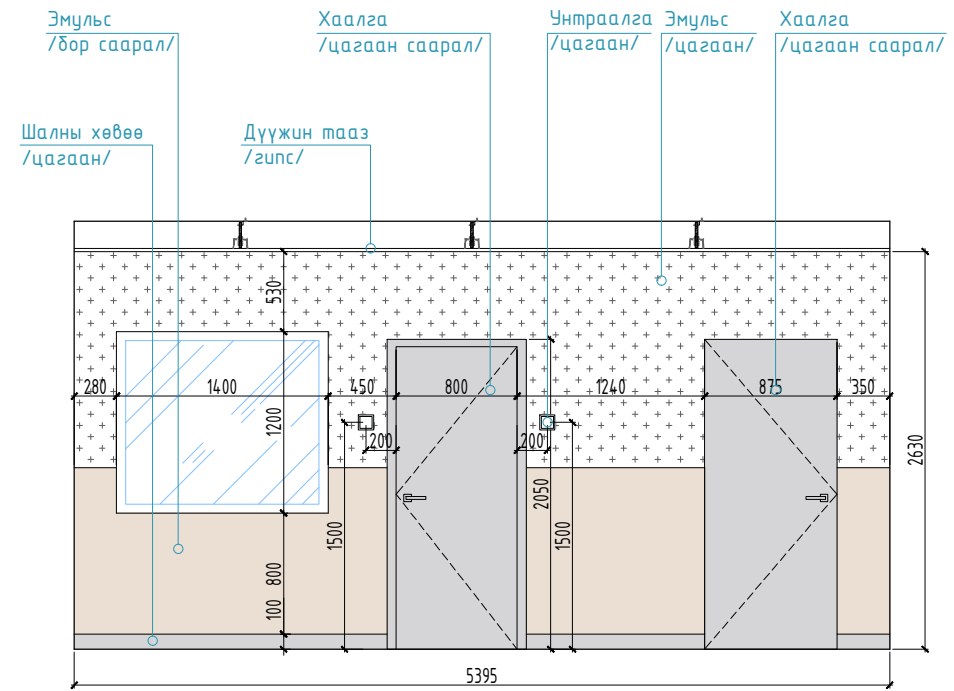

ХАНЫН ДЭЛГЭЭС 1-F