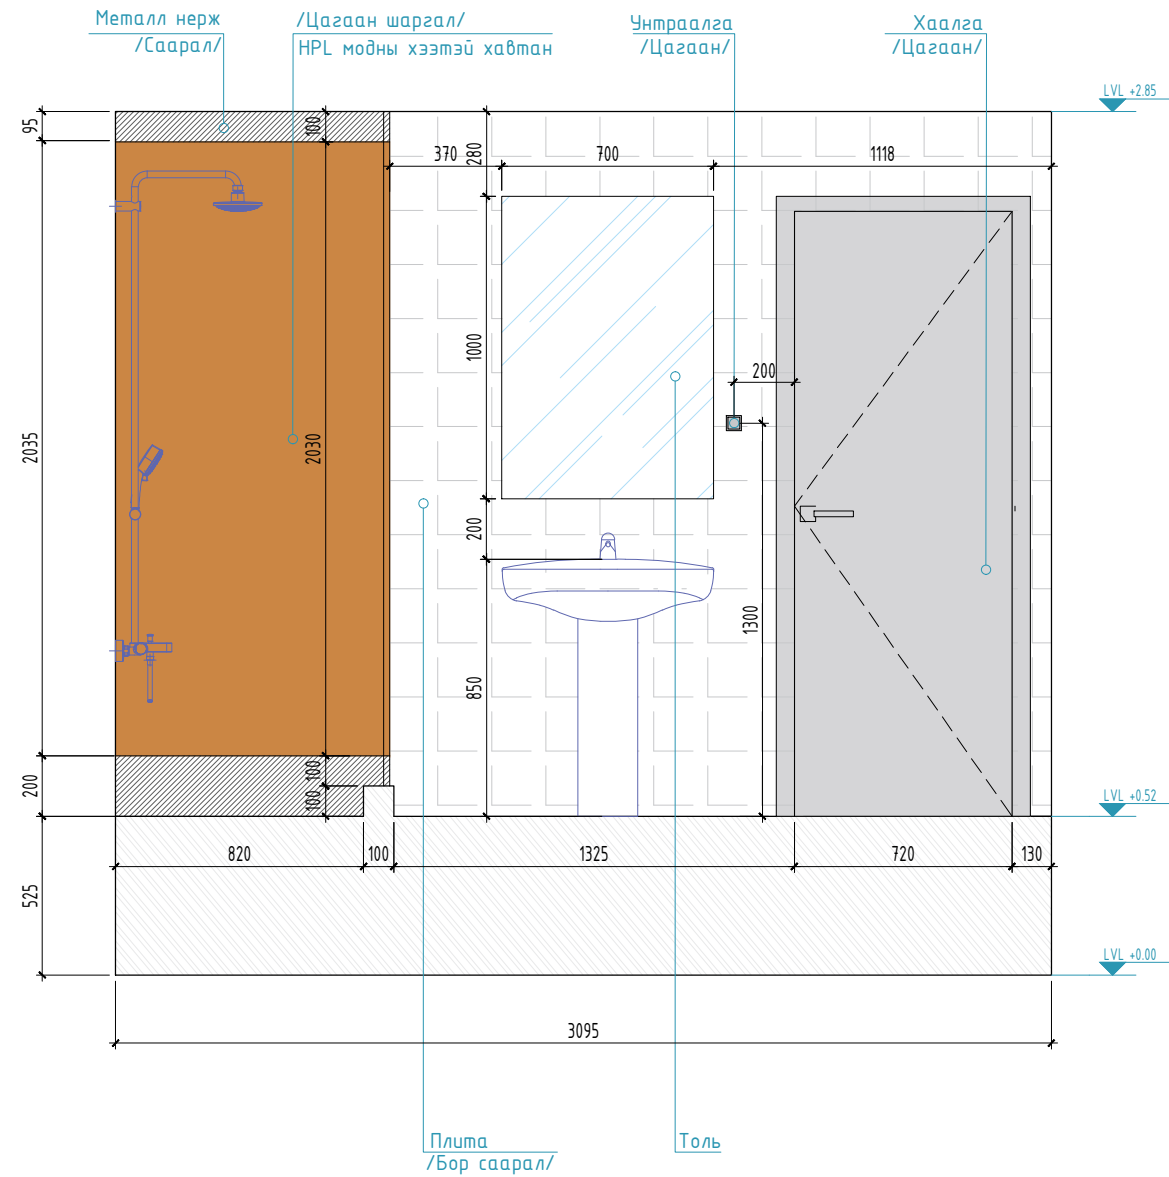

ХАНЫН ДЭЛГЭЭС 2-С, 2-D

0
1
2
3
4
5
6
7
8
9
10
mm

1. ЭНЭХҮҮ ИНТЕРЬЕРИЙН АЖЛЫН ЗУРАГ НЬ ЗӨВХӨН БОЛОМЖИТ ЗАГВАРЫГ ГАРГАЖ ӨГСӨН БОЛНО. ГҮЙЦЭТГЭГЧ ТАЛ ДАХИН ШАЛГАН ХЯНАХ ШААРДЛАГАТАЙ БӨГӨӨД ГҮЙЦЭТГЭЛ ХИЙГДЭХЭД ТОХИРОМЖТОЙ ХУВИЛБАРЫГ "МОНГОЛ ШУУДАН ХК"-ТАЙ ТОХИРОЛЦОН САНАЛ БОЛГОНО.

АНХААР:
-БАТАЛГААЖУУЛААГҮЙ ТОХИОЛДОЛД УГ ЗУРГИЙГ БАРИЛГЫН УГСРАЛТАД АШИГЛАХГҮЙ БОЛНО.
-ГҮЙЦЭТГЭГЧ НЬ АЛИВАА АЖЛЫГ ЭХЛҮҮЛЭХ БОЛОН НАРИЙВЧИЛСАН ХЭСЭГЛЭЛ ЗУРГИЙГ ГҮЙЦЭТГЭХЭЭС ӨМНӨ БАРИЛГЫН ТАЛБАЙ ДЭЭРХ ХЭМЖИЛТТЭЙ ТУЛГАЖ БАТАЛГААЖУУЛНА.
-ЗУРГИЙН МАСШТАБЫГ ӨӨРЧИЛЖ БОЛОХГҮЙ БА ЗӨВХӨН ЗААСАН ХЭМЖЭЭСИЙГ АШИГЛАНА УЧ.
-УГ ЗУРГИЙГ ГЭРЭЭНИЙ НӨХЦӨЛ БОЛОН ТЕХНИКИЙН ҮЗҮҮЛЭЛТҮҮДТЭЙ ХАМТАД НЬ ХАРНА УЧ.

ЗАХИАЛАГЧ 	ГҮЙЦЭТГЭГЧ 	Улаанбаатар хот, Чингэлтэй дүүрэг "Монгол Шуудан" ХК		
ХАНЫН ДЭЛГЭЭС 2-С, 2-D				ҮЕ ШАТ И.А.3/1.0.D
Улаанбаатар хот, Чингэлтэй дүүрэгт байрлах "Монгол Шуудан" ХК	Монгол улс, Хан-Уул дүүрэг, 15-р хороо, Цэнгэлдэх хотхон, 213 байр, 102 тоот утас: 88098894	Интерьер дизайнер	Б.Сайнжаргал	ТӨСЛИЙН ДЦГААР CSA-24-0828
"МОНГОЛ ШУУДАН" ХК	"ЧАНС" ХХК	Гүйцэтгэсэн	Б.Сайнжаргал	МАСШТАБ M1:25
		Шалгасан	Т. Содбилэг	ОГНОО 2024-10-28
				ХУЧДАС 08/17
				ХУВИЛБАР А