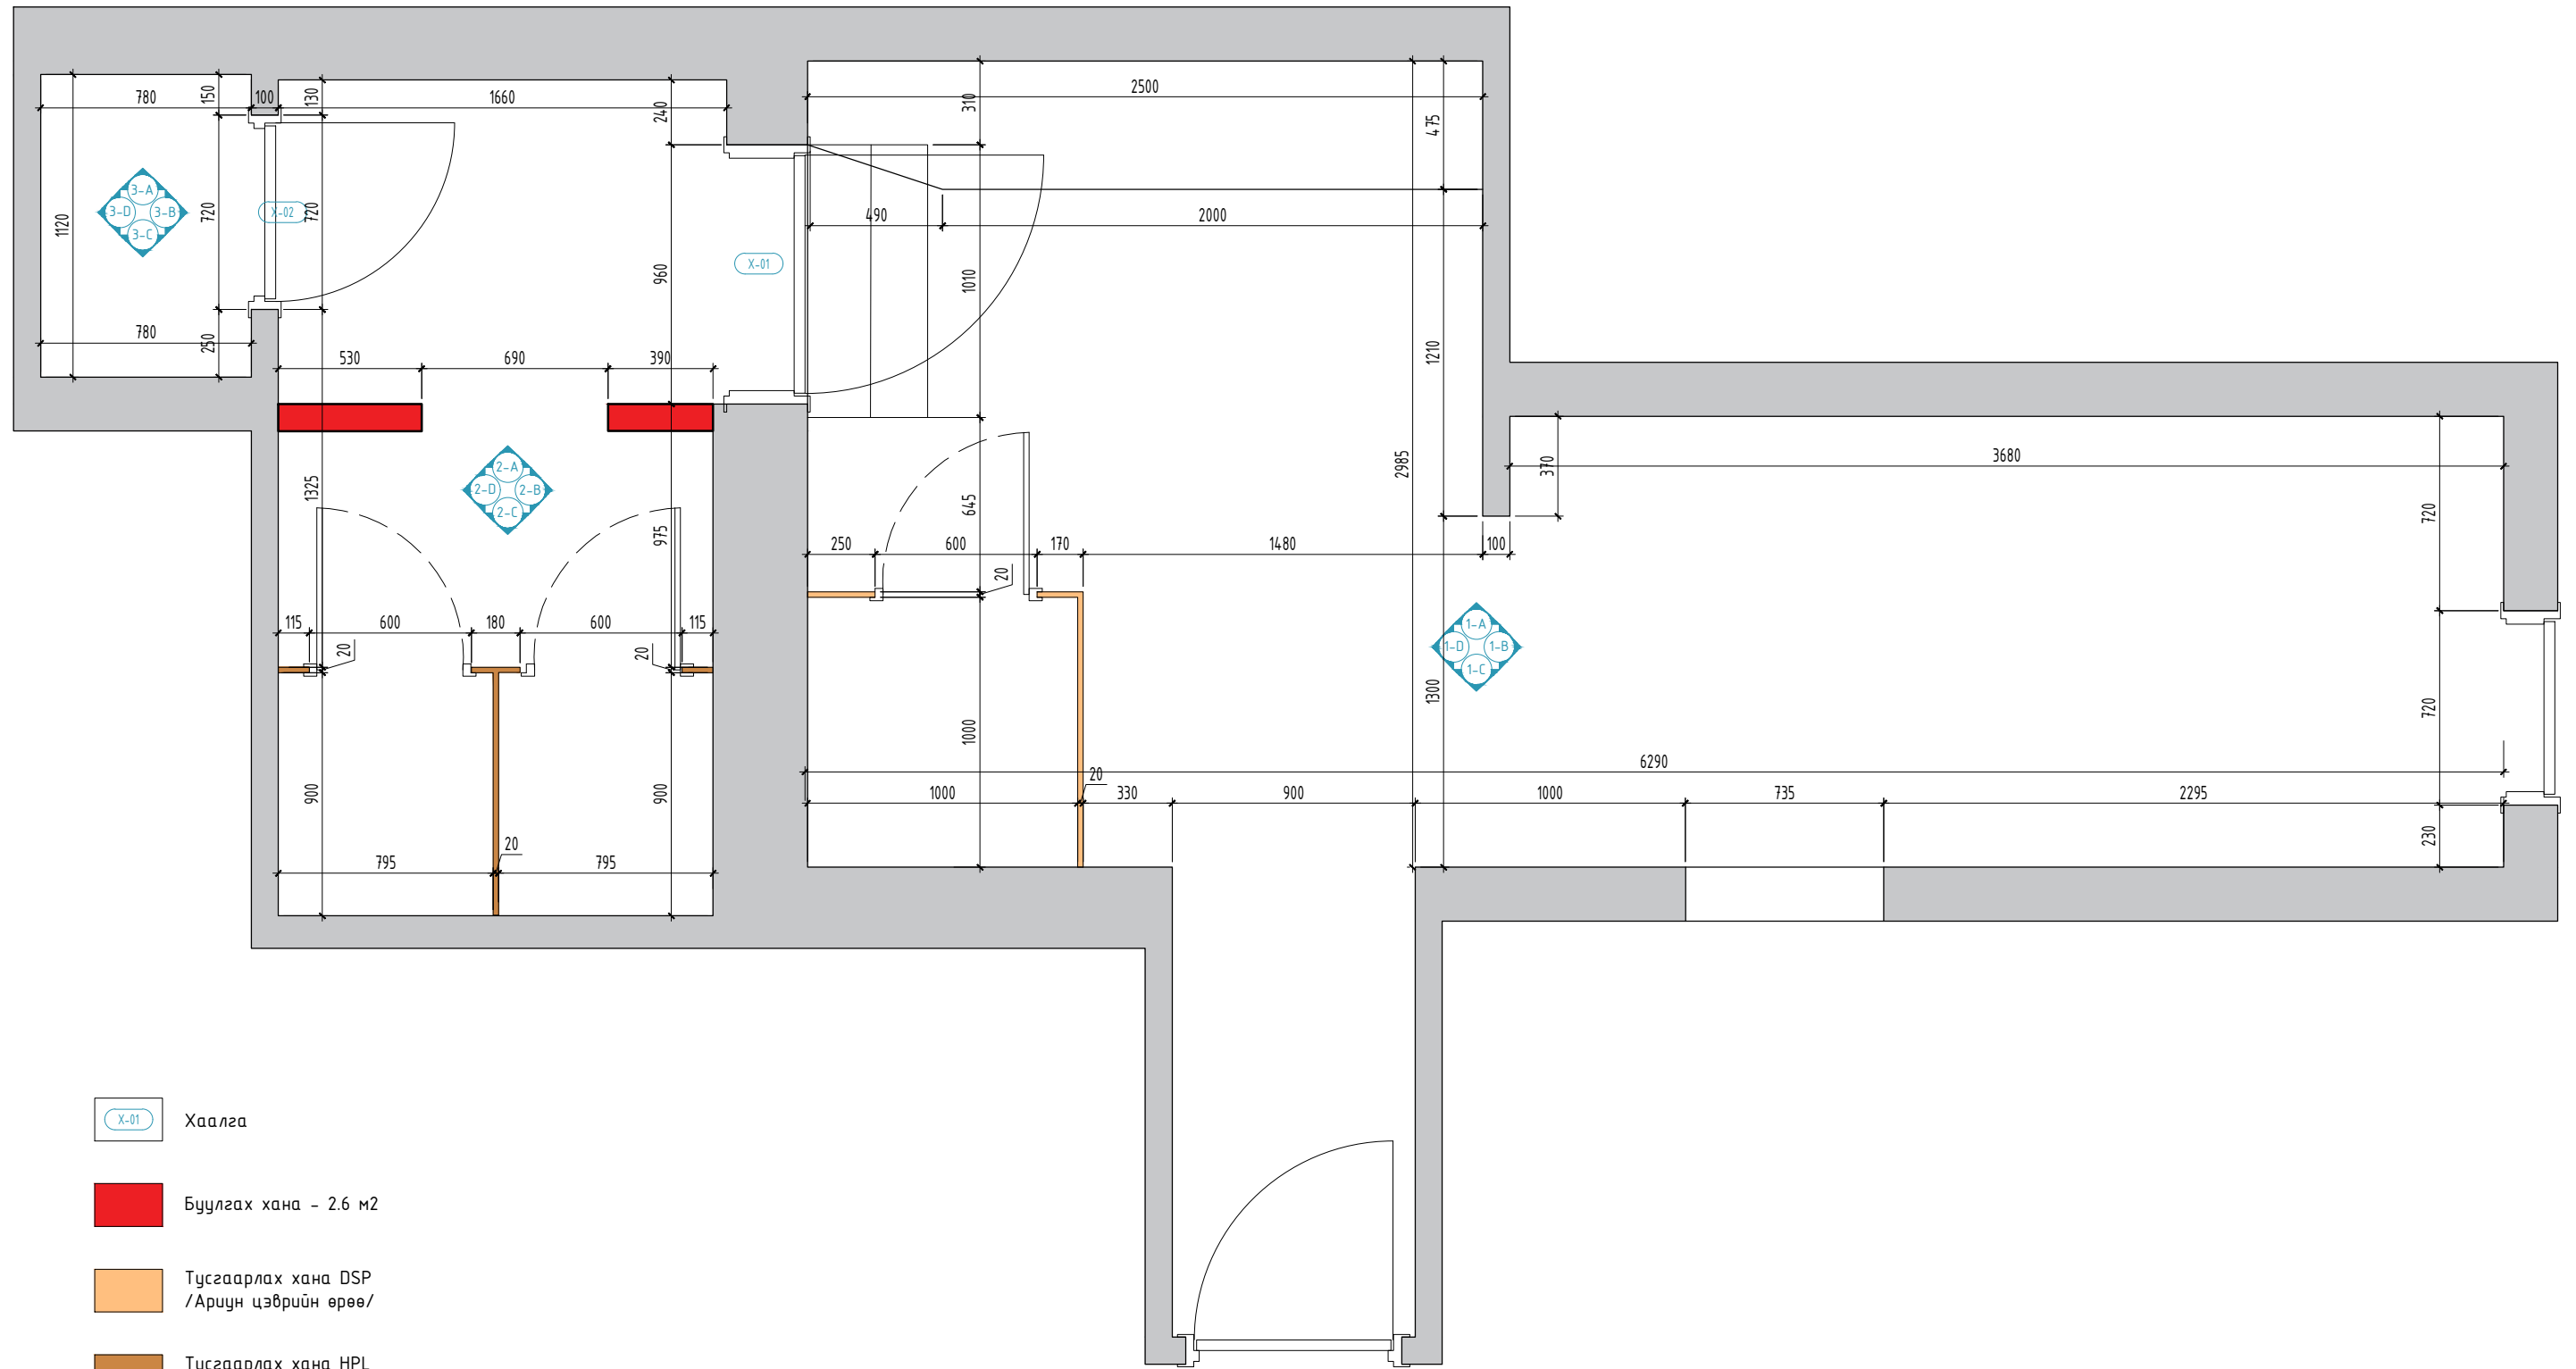

ХАНЫН БАЙГУУЛАЛТ

- X-01 Хаалга
- Буулгах хана - 2.6 м2
- Тусгаарлах хана DSP /Ариун цэврийн өрөө/
- Тусгаарлах хана НРЛ /Ариун цэврийн өрөө/

1. ЭНЭХҮҮ ИНТЕРЬЕРИЙН АЖЛЫН ЗУРАГ НЬ ЗӨВХӨН БОЛОМЖИТ ЗАГВАРЫГ ГАРГАЖ ӨГСӨН БОЛНО. ГҮЙЦЭТГЭГЧ ТАЛ ДАХИН ШАЛГАН ХЯНАХ ШААРДЛАГАТАЙ БӨГӨӨД ГҮЙЦЭТГЭЛ ХИЙГДЭХЭД ТОХИРОМЖТОЙ ХУВИЛБАРЫГ "МОНГОЛ ШУУДАН ХК"-ТАЙ ТОХИРОЛЦОН САНАЛ БОЛГОНО.

АНХААР:
-БАТАЛГААЖУУЛААГҮЙ ТОХИОЛДОЛД УГ ЗУРГИЙГ БАРИЛГЫН УГСРАЛТАД АШИГЛАХГҮЙ БОЛНО.
-ГҮЙЦЭТГЭГЧ НЬ АЛИВАА АЖЛЫГ ЭХЛҮҮЛЭХ БОЛОН НАРИЙВЧИЛСАН ХЭСЭГЛЭЛ ЗУРГИЙГ ГҮЙЦЭТГЭХЭЭС ӨМНӨ БАРИЛГЫН ТАЛБАЙ ДЭЭРХ ХЭМЖИЛТТЭЙ ТУЛГАЖ БАТАЛГААЖУУЛНА.
-ЗУРГИЙН МАСШТАБЫГ ӨӨРЧИЛЖ БОЛОХГҮЙ БА ЗӨВХӨН ЗААСАН ХЭМЖЭЭСИЙГ АШИГЛАНА УЧ.
-УГ ЗУРГИЙГ ГЭРЭЭНИЙ НӨХЦӨЛ БОЛОН ТЕХНИКИЙН ҮЗҮҮЛЭЛТҮҮДТЭЙ ХАМТАД НЬ ХАРНА УЧ.

ЗАХИАЛАГЧ: 	ГҮЙЦЭТГЭГЧ: 	Улаанбаатар хот, Чингэлтэй дүүрэг "Монгол Шуудан" ХК		
		ХАНЫН БАЙГУУЛАЛТ		ҮЕ ШАТ И.А.3/1.0.D
		ЗУРГИЙН НЭР		
Улаанбаатар хот, Чингэлтэй дүүрэгт байрлах "Монгол Шуудан" ХК	Монгол улс, Хан-Уул дүүрэг, 15-р хороо, Цэнгэлдэх хотхон, 213 байр, 102 тоот утас: 88098894	Интерьер дизайнер	Б.Сайнжаргал	ТӨСЛИЙН ДУГААР CSA-24-0828
		Гүйцэтгэсэн	Б.Сайнжаргал	МАСШТАБ M1:25
		Шалгасан	Т. Содбилэг	ОГНОО 2024-10-28
				ХУЧДАС 03/17
				ХУВИЛБАР А