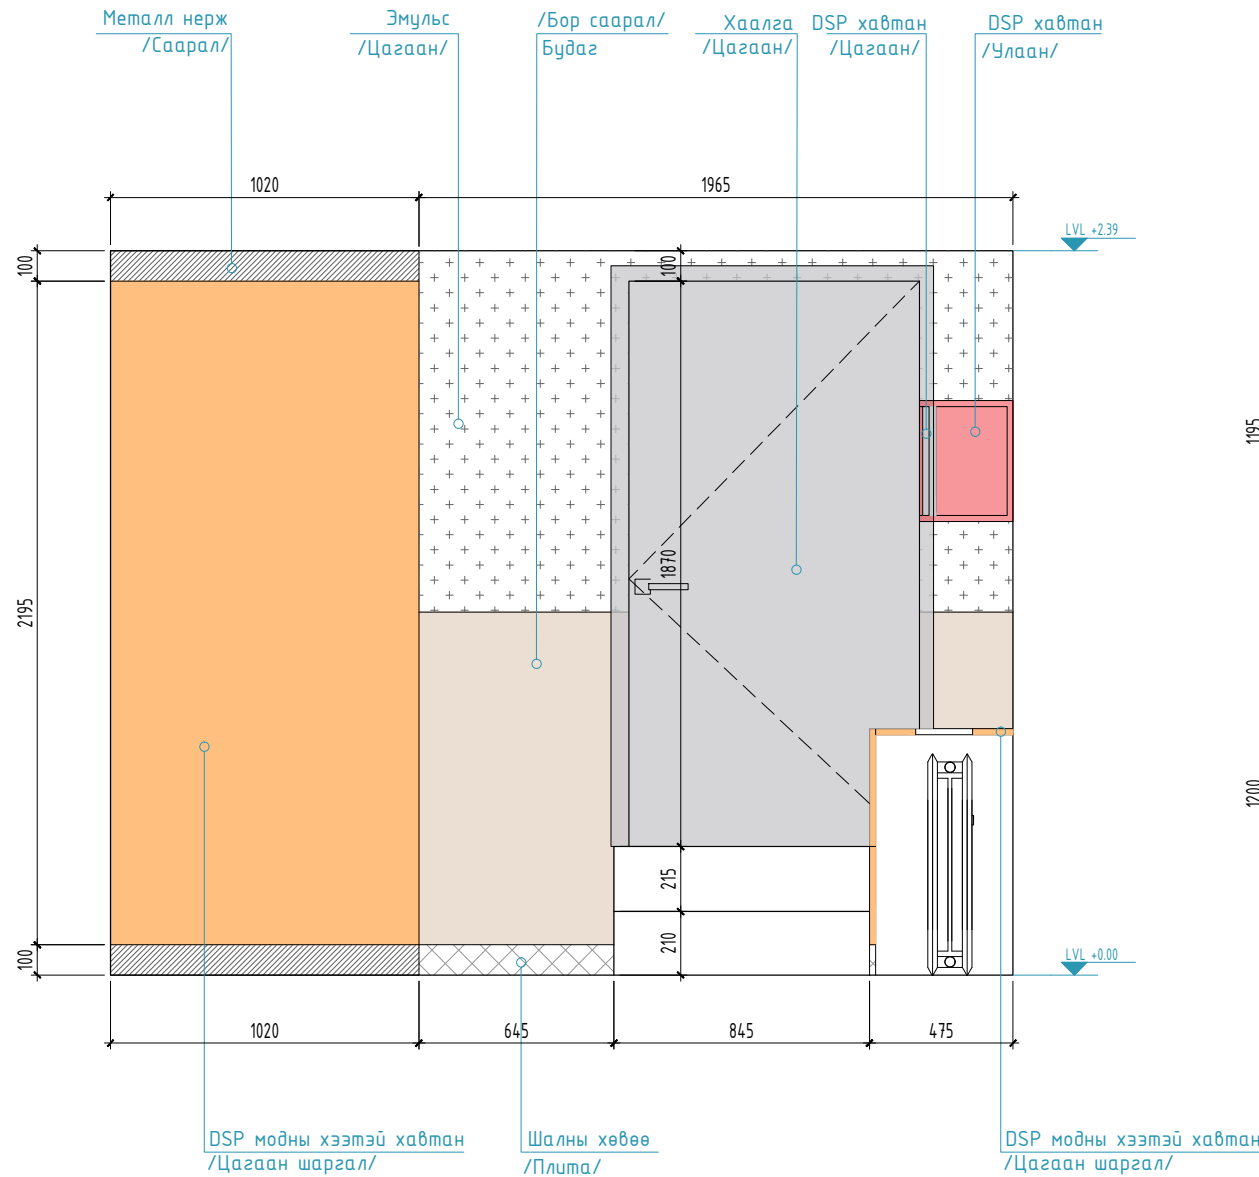

ХАНЫН ДЭЛГЭЭС 1-D, 1-B

1. ЭНЭХҮҮ ИНТЕРЬЕРИЙН АЖЛЫН ЗУРАГ НЬ ЗӨВХӨН БОЛОМЖИТ ЗАГВАРЫГ ГАРГАЖ ӨГСӨН БОЛНО. ГҮЙЦЭТГЭГЧ ТАЛ ДАХИН ШАЛГАН ХЯНАХ ШААРДЛАГАТАЙ БӨГӨӨД ГҮЙЦЭТГЭЛ ХИЙГДЭХЭД ТОХИРОМЖТОЙ ХУВИЛБАРЫГ "МОНГОЛ ШУУДАН ХК"-ТАЙ ТОХИРОЛЦОН САНАЛ БОЛГОНО.

АНХААР:
-БАТАЛГААЖЧУЛААГҮЙ ТОХИОЛДОЛД УГ ЗУРГИЙГ БАРИЛГЫН УГСРАЛТАД АШИГЛАХГҮЙ БОЛНО.
-ГҮЙЦЭТГЭГЧ НЬ АЛИВАА АЖЛЫГ ЭХЛҮҮЛЭХ БОЛОН НАРИЙВЧИЛСАН ХЭСЭГЛЭЛ ЗУРГИЙГ ГҮЙЦЭТГЭХЭЭС ӨМНӨ БАРИЛГЫН ТАЛБАЙ ДЭЭРХ ХЭМЖИЛТТЭЙ ТУЛГАЖ БАТАЛГААЖЧУЛНА.
-ЗУРГИЙН МАСШТАБЫГ ӨӨРЧИЛЖ БОЛОХГҮЙ БА ЗӨВХӨН ЗААСАН ХЭМЖЭЭСИЙГ АШИГЛАНА УЧ.
-УГ ЗУРГИЙГ ГЭРЭЭНИЙ НӨХЦӨЛ БОЛОН ТЕХНИКИЙН ҮЗҮҮЛЭЛТҮҮДТЭЙ ХАМТАД НЬ ХАРНА УЧ.

ЗАХИАЛАГЧ: 	ГҮЙЦЭТГЭГЧ: 	Улаанбаатар хот, Чингэлтэй дүүрэг "Монгол Шуудан" ХК		
ХАННЫ ДЭЛГЭЭС 1-D, 1-B				ҮЕ ШАТ И.А.3/1.D.D
ЗУРГИЙН НЭР				
Улаанбаатар хот, Чингэлтэй дүүрэгт байрлах "Монгол Шуудан" ХК	Монгол улс, Хан-Уул дүүрэг, 15-р хороо, Цэнгэлдэх хотхон, 213 байр, 102 тоот утас: 88098894	Интерьер дизайнер	Б.Сайнжаргал	ТӨСЛИЙН ДУГААР CSA-24-0828
		Гүйцэтгэсэн	Б.Сайнжаргал	МАСШТАБ M1:25
		Шалгасан	Т. Содбилэг	ОГНОО 2024-10-28
				ХУЧДАС 06/17
				ХУВИЛБАР А