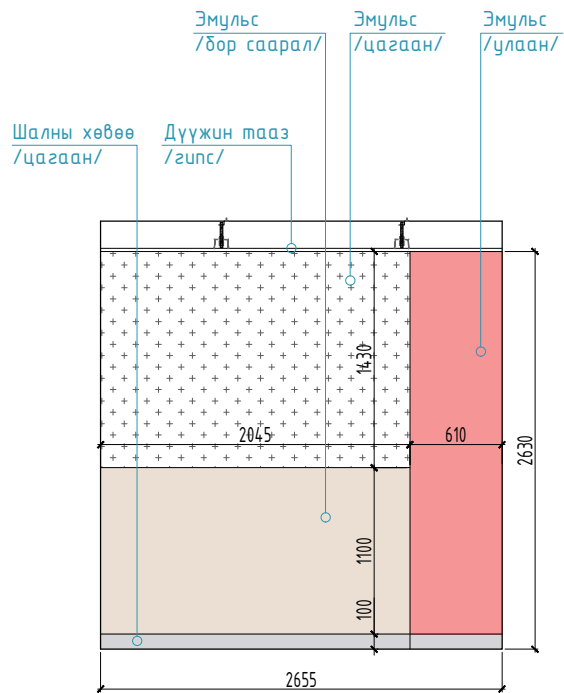

ХАНЫН ДЭЛГЭЭС 1-G