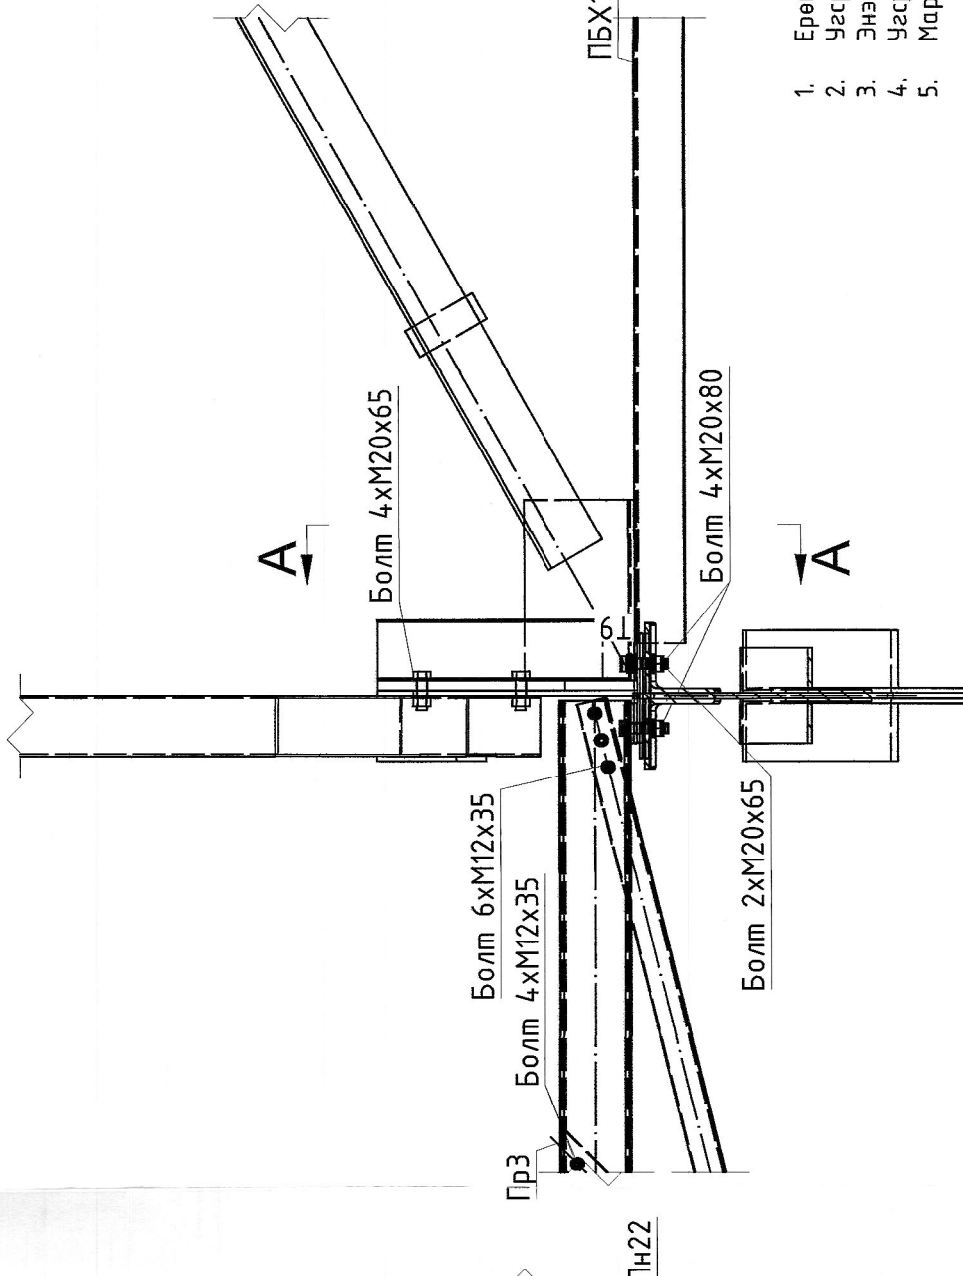

26 - 26 M1:200

27 - 27 M1:200

28 - 28 M1:200

29 - 29 M1:200

А 020 Scale: 1:15

В 020 Scale: 1:15

С 020 Scale: 1:15

Д 020 Scale: 1:15

Е 020 Scale: 1:15

1. Ерөнхий өвөрмөц ГБТ худалдааны үз.
2. Урсгалын бүлэгүүдийн ГБТ-ГБ6 худалдааны үз.
3. Энэ худалдааны ГБТ-ГБ24, худалдааны хайм үз.
4. Урсгалын түүхийн ГБ25-ГБ29 худалдааны үз.
5. Маркийн зургийн ГБ30-ГБ89 худалдааны үз.

"Эрдэнэт үйлдвэр" ТӨҮГ-ийн Засвар механикийн эвдэр		Механик шашны өргөтгөл	
Эмчил	Э.Т.Төр	БГ шар	Масштаб
ЗЭИ	Э.Т.Төр	Эрдэнэт	21.15.04.9
Тэрүүлэх шил	А.Холбоо	Т шар	Хувиас
Шалсан	Х.Төгс	ГБ-020	289
Гүйцэтгэн	Х.Төгс	15	17
Гүйцэтгэн	Х.Төгс	16	17