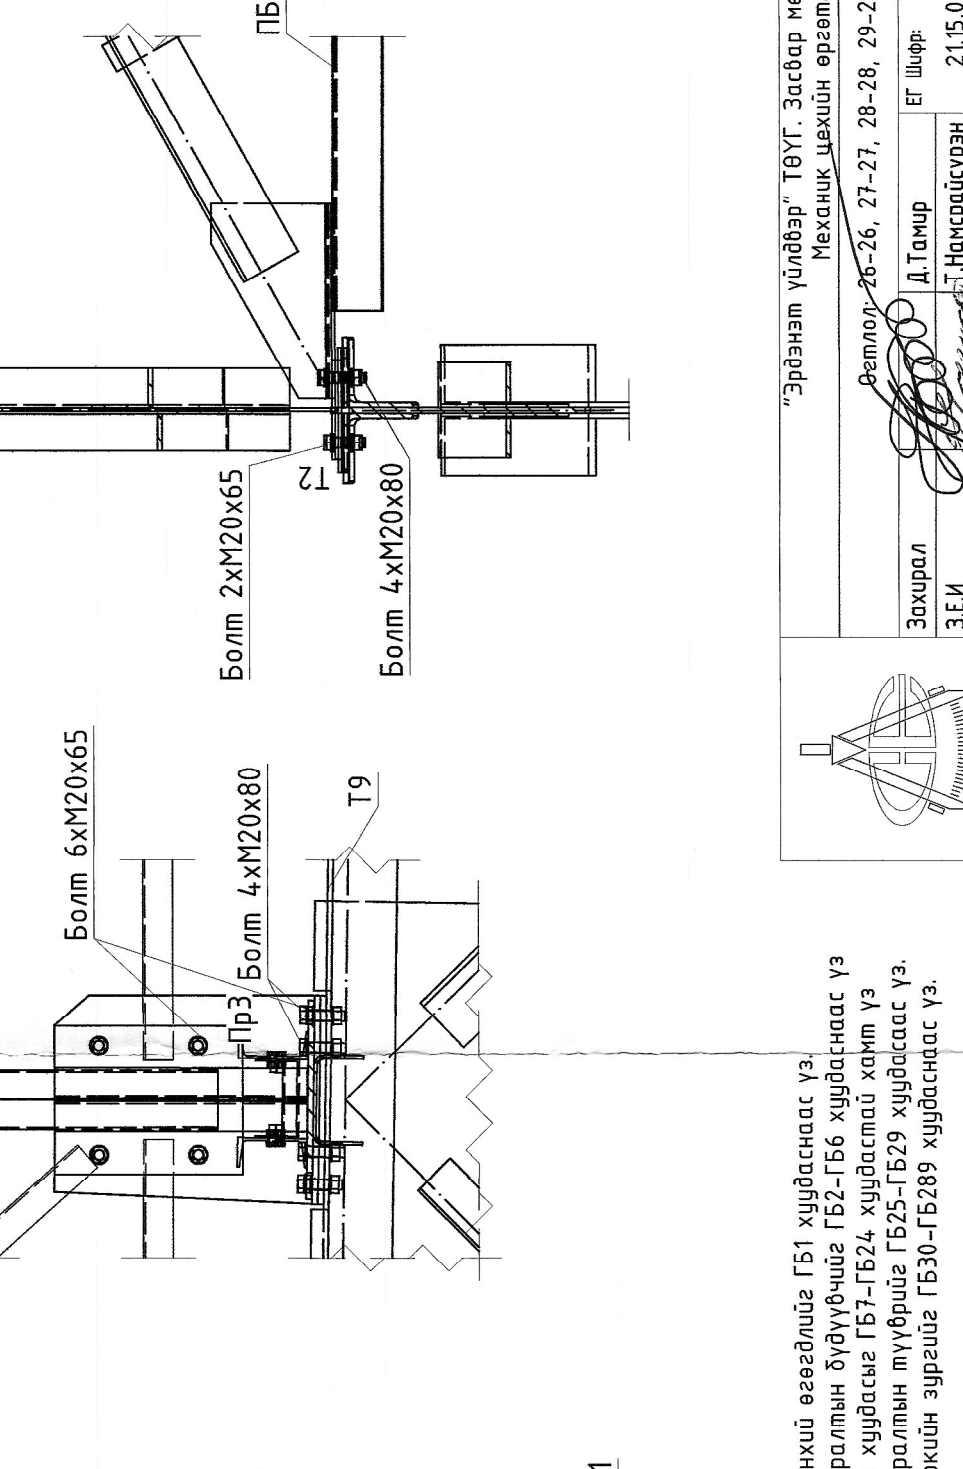

26 - 26 M1:200

27 - 27 M1:200

28 - 28 M1:200

29 - 29 M1:200

А 020 Scale: 1:15

В 020 Scale: 1:15

С 020 Scale: 1:15

Д 020 Scale: 1:15

Е 020 Scale: 1:15

1. Ерөнхий өвөрмөц ГБТ худалдааны үз.
2. Урсгалын бүлэгүүдийн ГБТ-ГБ6 худалдааны үз.
3. Энэ худалдааны ГБТ-ГБ24, худалдааны хайм үз.
4. Урсгалын түүхийн ГБ25-ГБ29 худалдааны үз.
5. Маркийн зургийн ГБ30-ГБ89 худалдааны үз.

"Эрдэнэт үйлдвэр" ТӨҮГ-ийн Засвар механикийн эвдэр		Механик шашны өргөтгөл	
Эмчил	Э.Т.Төр	БГ шар	Масштаб
ЗЭИ	Э.Т.Төр	Эрдэнэт	21.15.04.9
Тэрүүлэх шил	А.Холбоо	Т шар	Хувиас
Шалсан	Х.Төгс	ГБ-020	289
Гүйцэтгэн	Х.Төгс	15	17
Гүйцэтгэн	Х.Төгс	16	17