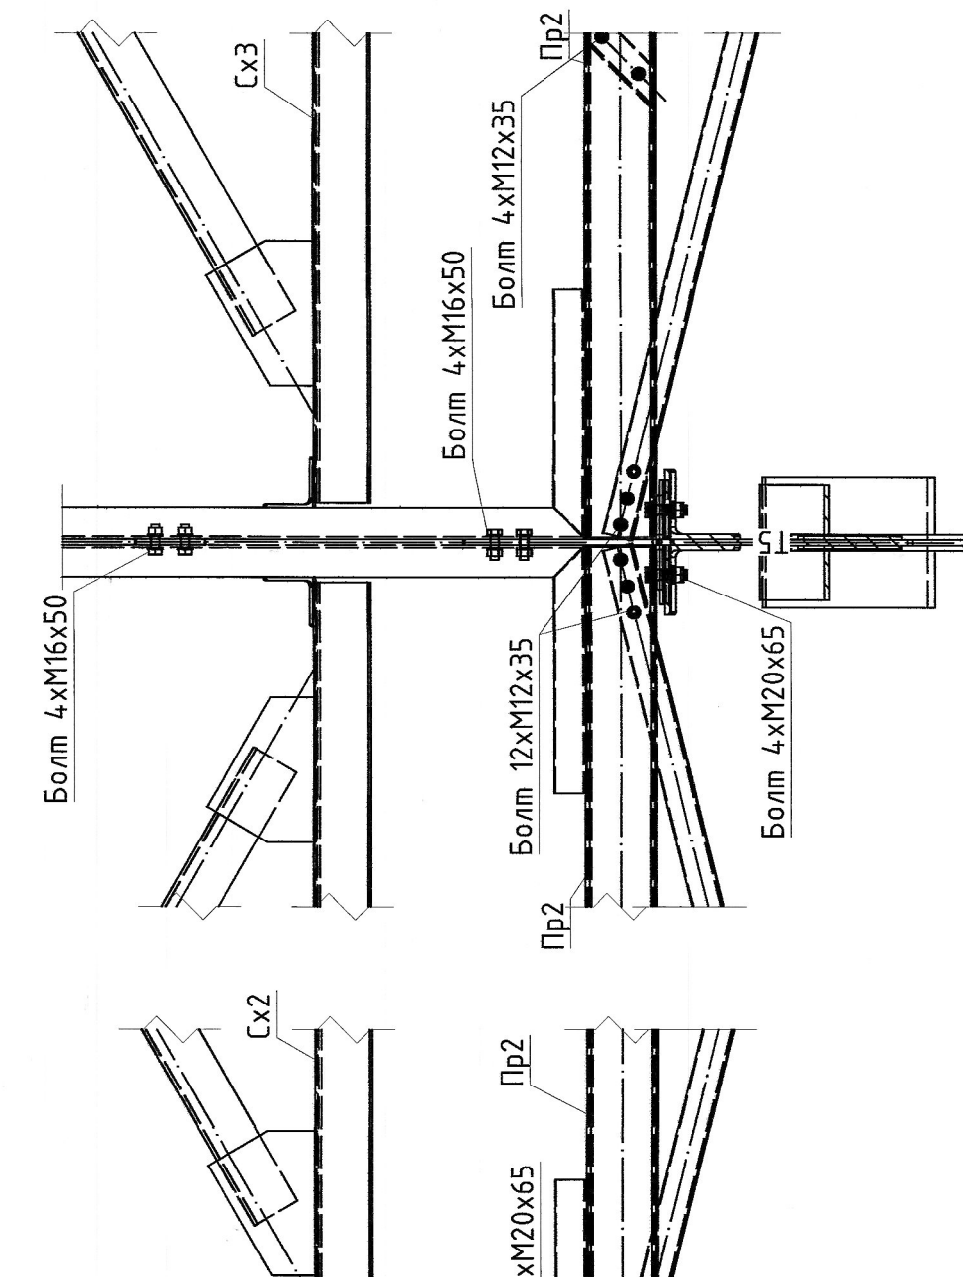

26 - 26 M1:200

27 - 27 M1:200

28 - 28 M1:200

29 - 29 M1:200

А 020 Scale: 1:15

В 020 Scale: 1:15

С 020 Scale: 1:15

Д 020 Scale: 1:15

Е 020 Scale: 1:15

1. Ерөнхий өвөрмөц ГБТ худалдааны үз.
2. Урсгалын бүлэгүүдийн ГБТ-ГБ6 худалдааны үз.
3. Энэ худалдааны ГБТ-ГБ24, худалдааны хайм үз.
4. Урсгалын түүхийн ГБ25-ГБ29 худалдааны үз.
5. Маркийн зургийн ГБ30-ГБ89 худалдааны үз.

"Эрдэнэт үйлдвэр" ТӨҮГ-ийн Засвар механикийн эвдэр		Механик шашны өргөтгөл	
Эмчил	Э.Т.Төр	БГ шар	Масштаб
ЗЭИ	Э.Т.Төр	Эрдэнэт	21.15.04.9
Тэрүүлэх шил	А.Холбоо	Т шар	Хувиас
Шалсан	Х.Төгс	ГБ-020	289
Гүйцэтгэн	Х.Төгс	15	17
Гүйцэтгэн	Х.Төгс	16	17