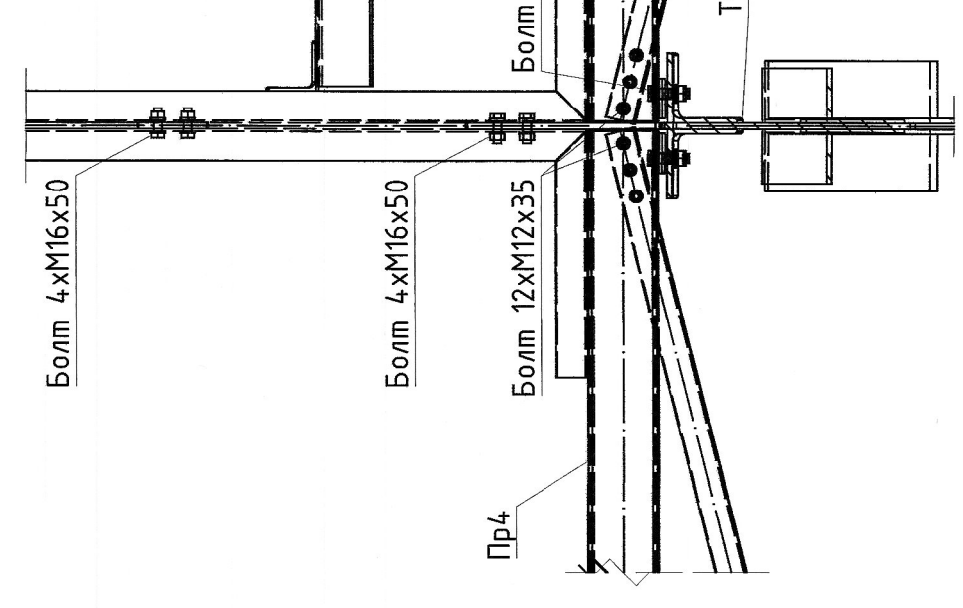

26 - 26 M1:200

27 - 27 M1:200

28 - 28 M1:200

29 - 29 M1:200

А 020 Scale: 1:15

В 020 Scale: 1:15

С 020 Scale: 1:15

Д 020 Scale: 1:15

Е 020 Scale: 1:15

1. Ерөнхий өвөрмөц ГБТ худалдааны үз.
2. Урсгалын бүлэгүүдийн ГБТ-ГБ6 худалдааны үз.
3. Энэ худалдааны ГБТ-ГБ24, худалдааны хайм үз.
4. Урсгалын түүхийн ГБ25-ГБ29 худалдааны үз.
5. Маркийн зургийн ГБ30-ГБ89 худалдааны үз.

"Эрдэнэт үйлдвэр" ТӨҮГ-ийн Засвар механикийн эвдэр		Механик шашны өргөтгөл	
Эмчил	Э.Т.Төр	БГ шар	Масштаб
ЗЭИ	Э.Т.Төр	Эрдэнэт	21.15.04.9
Тэрүүлэх шил	А.Холбоо	Т шар	Хувиас
Шалсан	Х.Төгс	ГБ-020	289
Гүйцэтгэн	Х.Төгс	15	17
Гүйцэтгэн	Х.Төгс	16	17