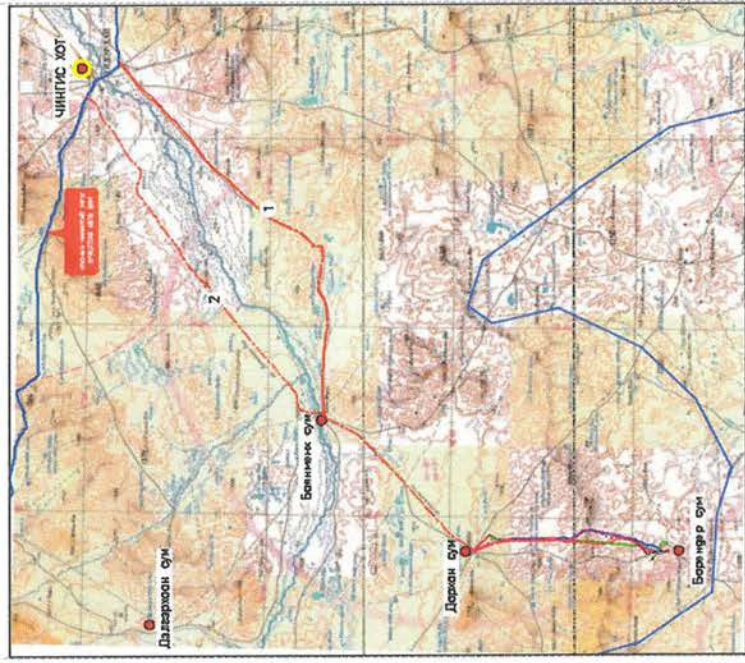

ТРАССЫН ЧИГЛЭЛИЙН ХУВИЛБАР

Бор-Өндөр сум – Дархан сум – Баянмөнх сум чиглэлийн авто замын трасс ерөнхийдөө тодорхой бөгөөд хайгуулын ажлын шатанд нарийвчлагдана. Харин Баянмөнх сумаас Хэрлэн сум хүртэлх хэсэг нь одоогийн байдлаар 2 хувилбартай байж болохоор байгаа юм. Үүнд:

1-р хувилбар нь Баянмөнх сумаас гараад Хэрлэн голын урдуур, голыг ерөнхийдөө дагуулан зүүн хойд зүгт, Хэрлэн сум, Чингис хотоос зүүн аймгууд уруу чиглэлтэй улсын чанартай авто замтай холбох /87км орчим урт/.

2-р хувилбар нь Баянмөнх сумаас гараад хойд зүгт Хэрлэн гол дээгүүрх өмнө нь баригдаж ашиглалтад орсон төмөр бетон гүүрээр гарч, голынхоо хойд хэсгээр голыг даган Улаанбаатар – Чингис хот чиглэлийн улсын чанартай авто замтай холбох /90км орчим урт.