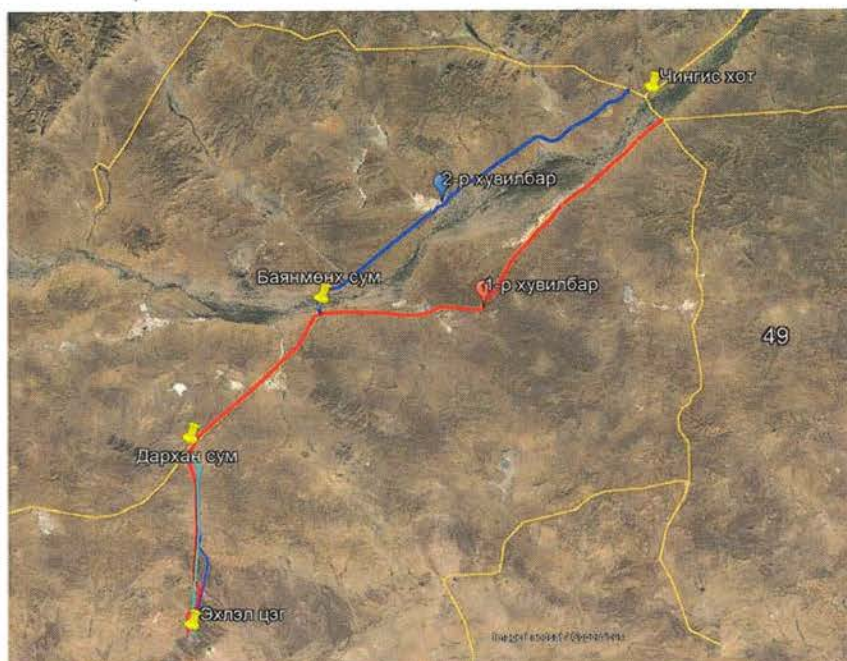

Авто замын трассын 2 хувилбар

Бор-Өндөр сумаас Баянмөнх сум хүртэл хувилбарууд адил маршруттай.

Баянмөнх сумаас Чингис хот хүртэл хоёр хувилбартай.

Трассын хувилбаруудын харьцуулалт

1-р хувилбар

- Хэрлэн голын урдуур саад бартаа багатай
- Хиймэл байгууламжийн тоо цөөн
- Иргэд ихэвчлэн зорчдог. Шуудан үйлчилгээний үндсэн маршрут.
- •

2-р хувилбар

- Хэрлэн голын хойд хэсгээр уулын хойд хэсгээр, цэвдэгтэй байх магадлалтай.
- Хиймэл байгууламжийн тоо их, нийт дөрвөн гол болон сайртай хэсэгт гүүр төлөвлөх шаардлагатай.
- Гүүрийн урт 10-20м
- Шавар намаг хөлдсөн өвлийн цагт иргэд зорчдог.
- Баянмөнх сумын гүүрээр гарах шаардлагатай. Тус гүүр нь орон нутгийн чанартай гүүр. Одоо бидний төлөвлөх авто замын ангиллын шаардлага хангахгүй тул нэмэлтээр гүүр барих шаардлагатай.

Ерөнхий

- 1-р хувилбар нь зураг төсөл гүйцэтгэх, барилга угсралтын ажлын явц хүндрэл багатай, ажлын тоо хэмжээ бага, шаардагдах төсөвт өртөг 2-р хувилбараас бага байна.
- 2-р хувилбар нь Баянмөнх сумын гүүрний хажууд ижил гүүр барих, цааш бусад сайр голуудад 10-20м урттай барих шаардлагатай. Энэ нь барилгын ажлыг удаашруулах төсөвт өртгийг их хэмжээгээр нэмэгдүүлэх талтай юм.