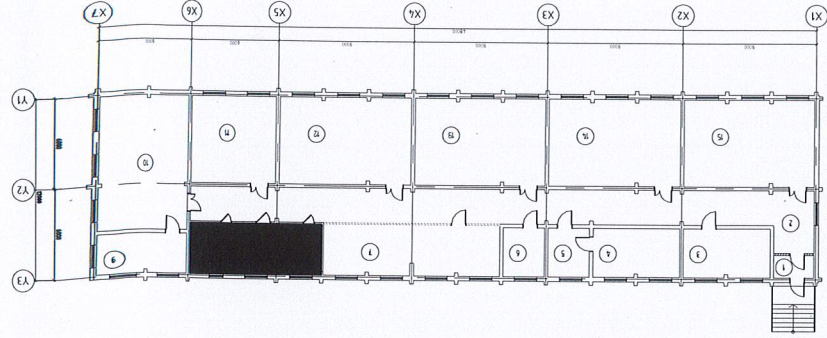

Аруу цэвэрлэх өрөөний дүрэмийн дүгүүрч