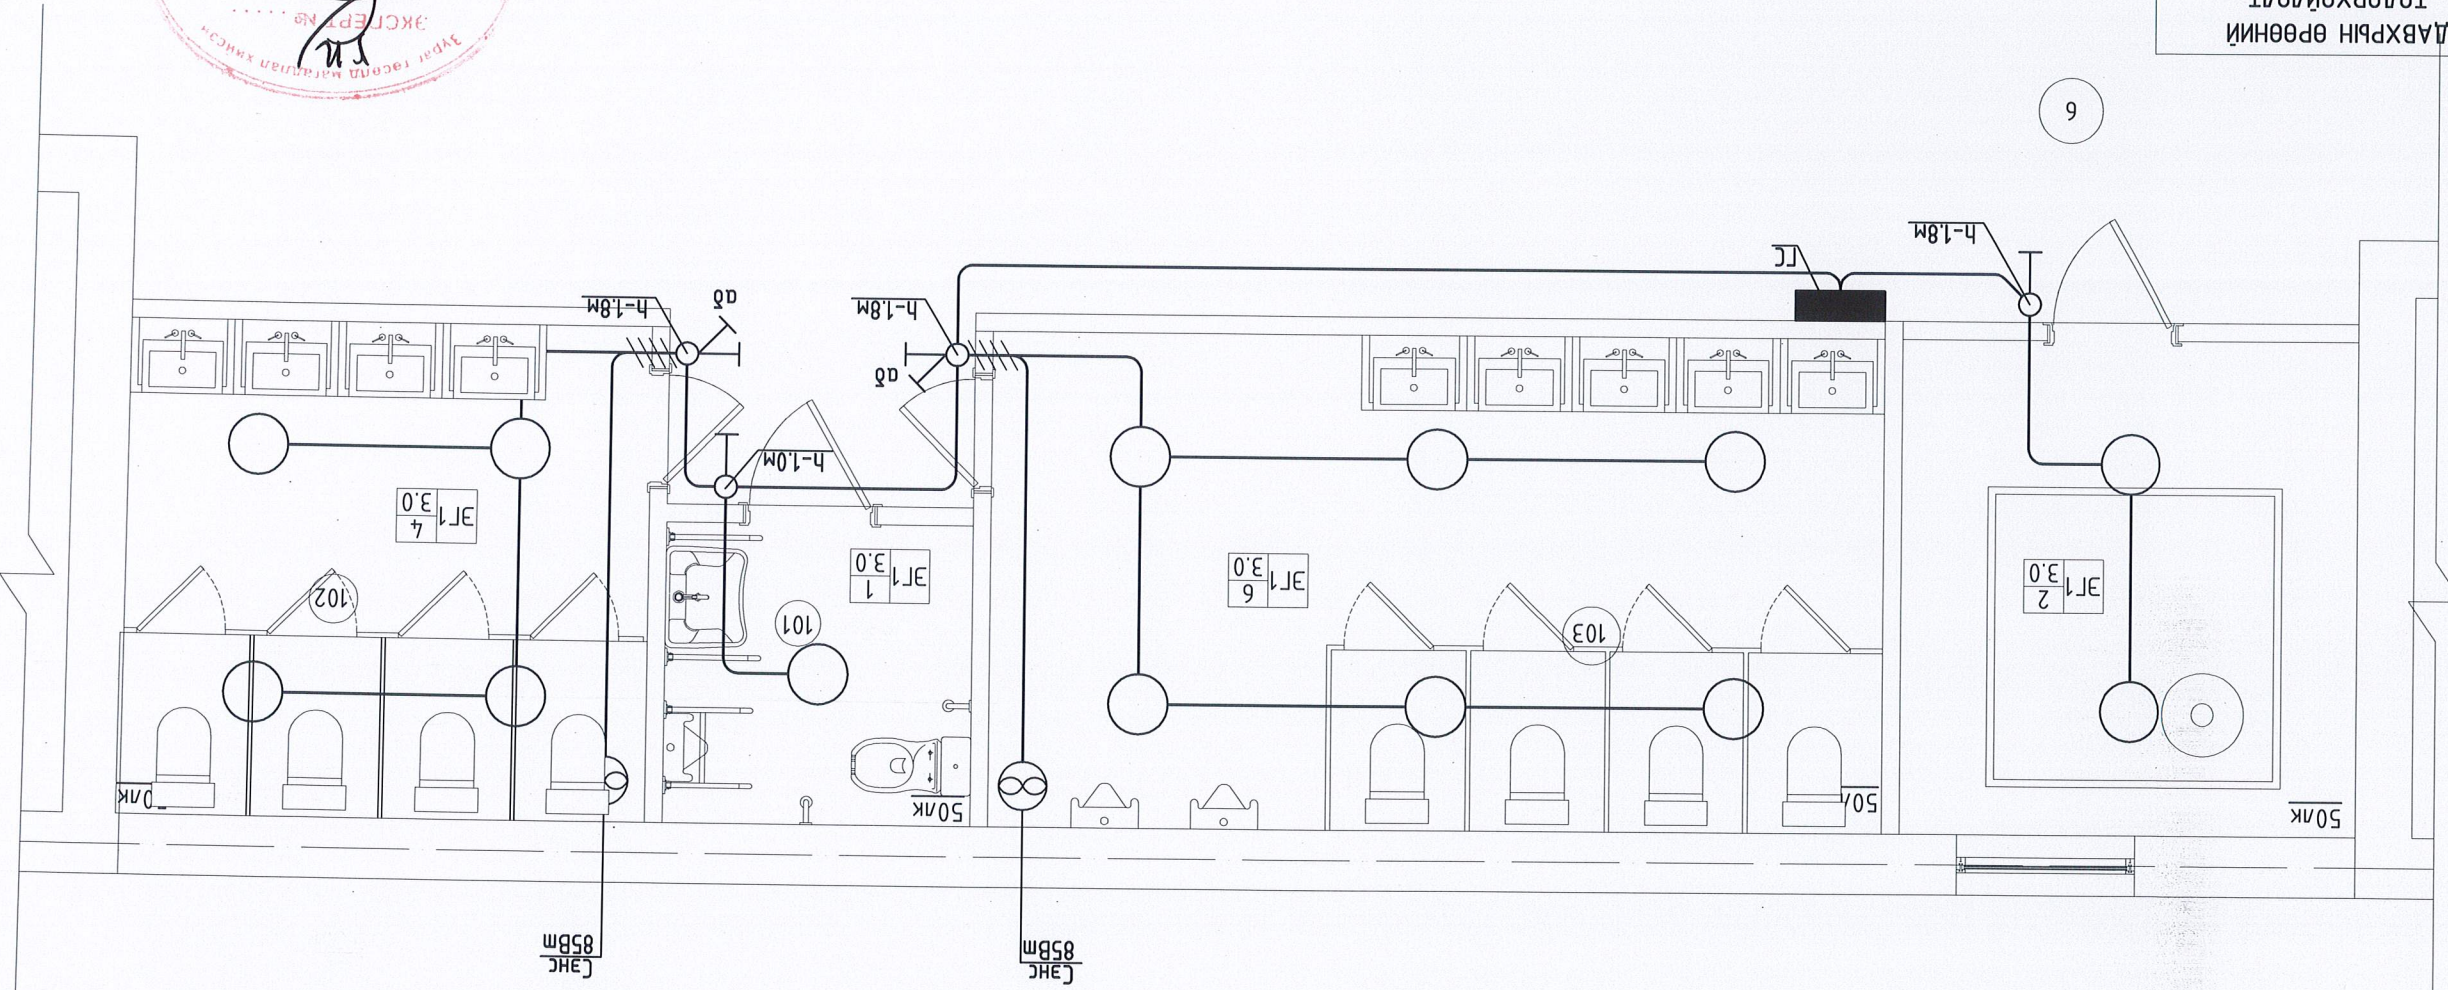

Зөвхөн олгогч, Идэр сүм

Масштаб: 0:2000

М: 2023

Хугацаа: 2023

Хугацаа: 2023

Хугацаа: 2023

13	Коридор
12	Кабинет-02
11	Хүчээлцэн танхим-06
10	Кабинет-01
9	Баш нарын өрөө
8	Гонх
7	Хүчээлцэн танхим-05
6	Хүчээлцэн танхим-04
5	Хүчээлцэн танхим-03
4	Хүчээлцэн танхим-02
3	Жжүүрцүн өрөө
2	Хүчээлцэн танхим-01
1	Гонх

ДАВХРЫН ӨРӨННИЙ
ТОДОРХОЙЛОЛТ

Аруун цэвэрлэн өрөөний дэвсгэлийн дүрслэл

ХҮЧИТ ТӨХӨӨРӨМЖИЙН БАЙГУУЛАЛТ М1:50

Завхан аймаг, Идэр сум
"ӨРӨННИЙ БОЛОВСРОЛЫН СЭРГҮҮЛИЙН 5 БАЙРЫН АРИУН ЦЭВРИЙН ӨРӨӨ"
МОНГОЛ-ор эзэмшлүүдийн дэвсгэлийн
Инженер 28-6027
БАНГАРИЙН
БАЛЖИЖИЙН
МЭНГЭШЭЭН
ӨБОЛОР-ЭРЭНЭ
БӨДӨЛЖИЙННИЙМ
Шалсан
"НӨӨДӨЙН ТҮҮРЬ" ХХК
ТТ Шуфр:
Шуфр: Өболор-Эрэнэ
Масштаб: М1:50
Эргүүлэн дугаар: Хугацаа: 2023
ДЛ-1