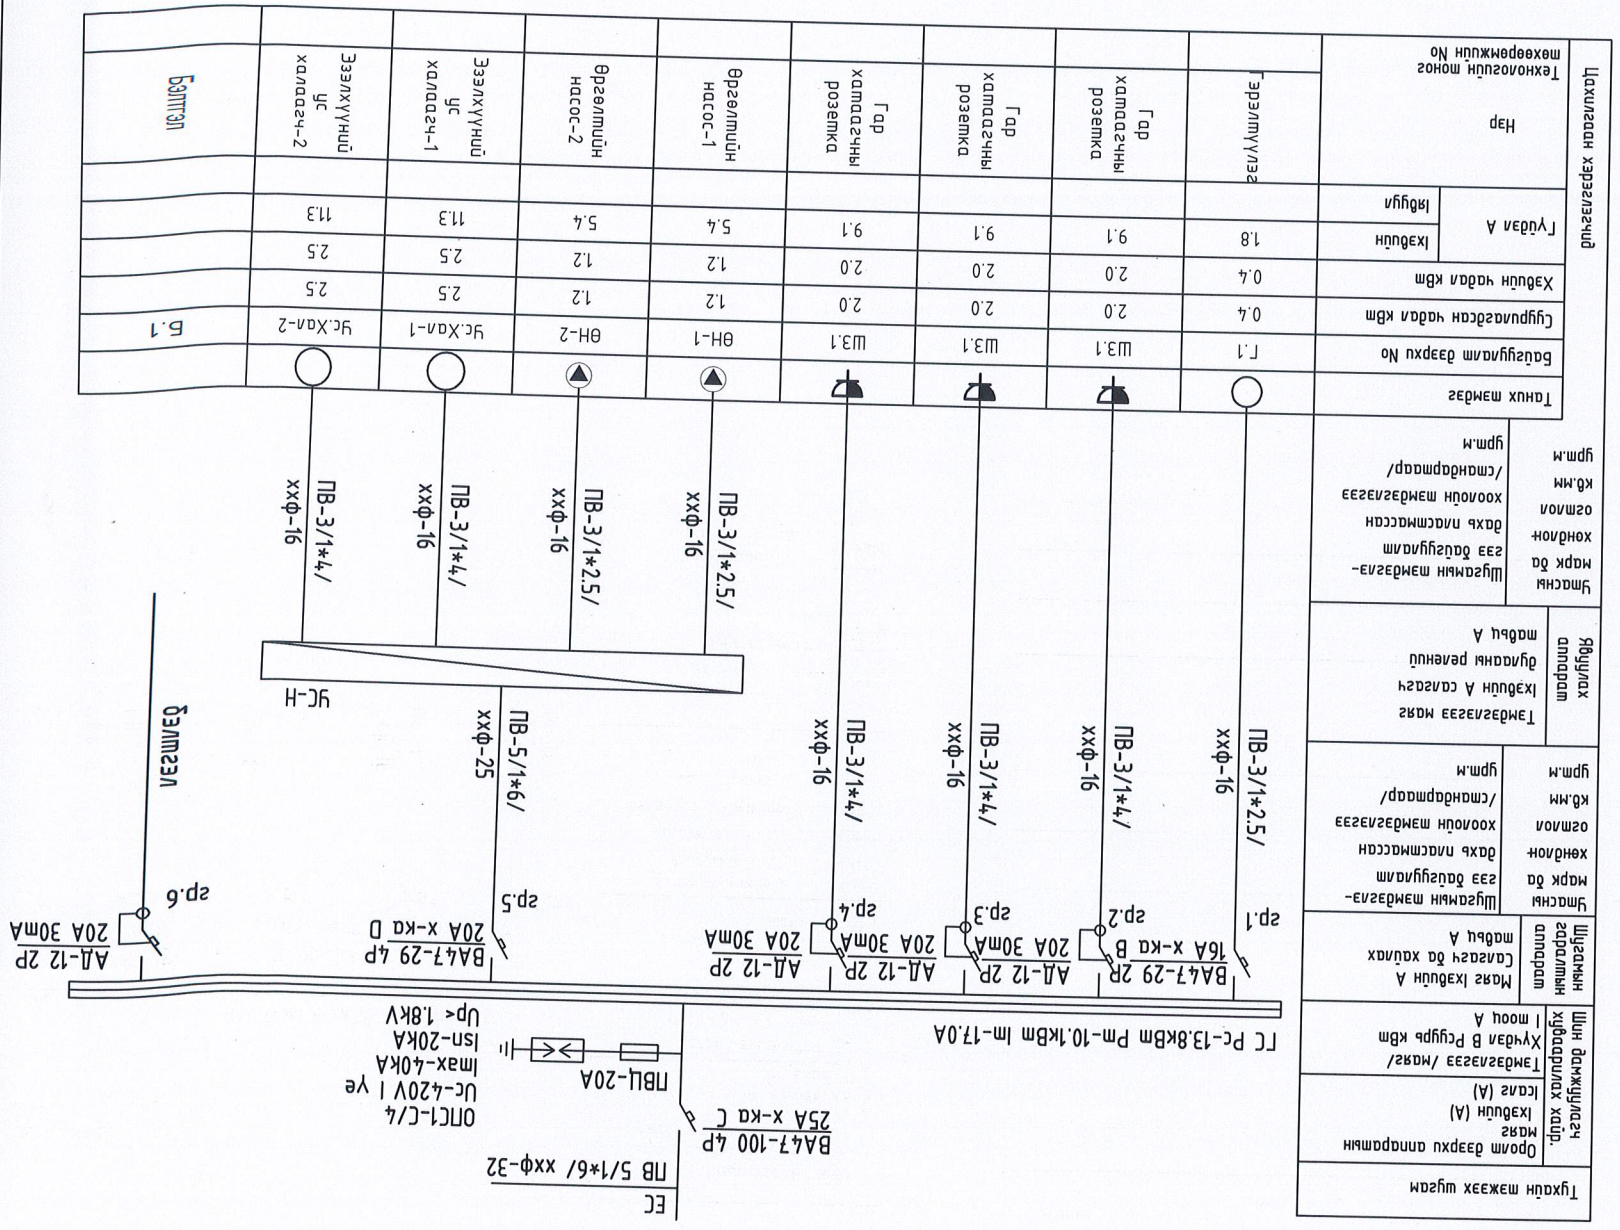

ГС самбарын тооцооны дýгдýбч

Эдвхэн аймаг, Идэр сүм
"ЕРӨНХИЙ БОЛОВСРОЛЫН СҮРГУУЛИЙН 5 БАЙРЫН АРИУН ЦЭВРИЙН ӨРӨӨ"
Материалын мýгдэр

Инженер
Гучимсээн Энэрцэн
"НОЁДЫН ТҮРЬ" ХХК
Шалсан

Машмад:
Шуфр: Шуфр-Эрдэнэ
НТ/БЕТ-17/2023 /2/
Мт:
Хуудас: 4
Огноо: 2023

Зөвхөн олгогч, Идэр сүм

Масштаб: 0:2000

М: 2023

Хугацаа: 2023

Хугацаа: 2023

Хугацаа: 2023

13	Коридор
12	Кабинет-02
11	Хүчээлцэн танхим-06
10	Кабинет-01
9	Баш нарын өрөө
8	Гонх
7	Хүчээлцэн танхим-05
6	Хүчээлцэн танхим-04
5	Хүчээлцэн танхим-03
4	Хүчээлцэн танхим-02
3	Жжүүрцүн өрөө
2	Хүчээлцэн танхим-01
1	Гонх

ДАВХРЫН ӨРӨННИЙ
ТОДОРХОЙЛОЛТ

Аруун цэвэрлэн өрөөний дэвсгэлийн дүрслэл

ХҮЧИТ ТӨХӨӨРӨМЖИЙН БАЙГУУЛАЛТ М1:50

Завхан аймаг, Идэр сум
"ӨРӨННИЙ БОЛОВСРОЛЫН СЭРГҮҮЛИЙН 5 БАЙРЫН АРИУН ЦЭВРИЙН ӨРӨӨ"
МОНГОЛ-ор эзэмшлүүдийн дэвсгэлийн
Инженер 28-6027
БАНГАРИЙН
БАЛЖИЖИЙН
МЭНГЭШЭЭН
ӨБОЛОР-ЭРЭНЭ
БӨДӨЛЖИЙННИЙМ
Шалсан
"НӨӨДӨЙН ТҮҮРЬ" ХХК
ТТ Шуфр:
Шуфр: Өболор-Эрэнэ
Масштаб: М1:50
Эргүүлэн дугаар: Хугацаа: 2023
ДЛ-1