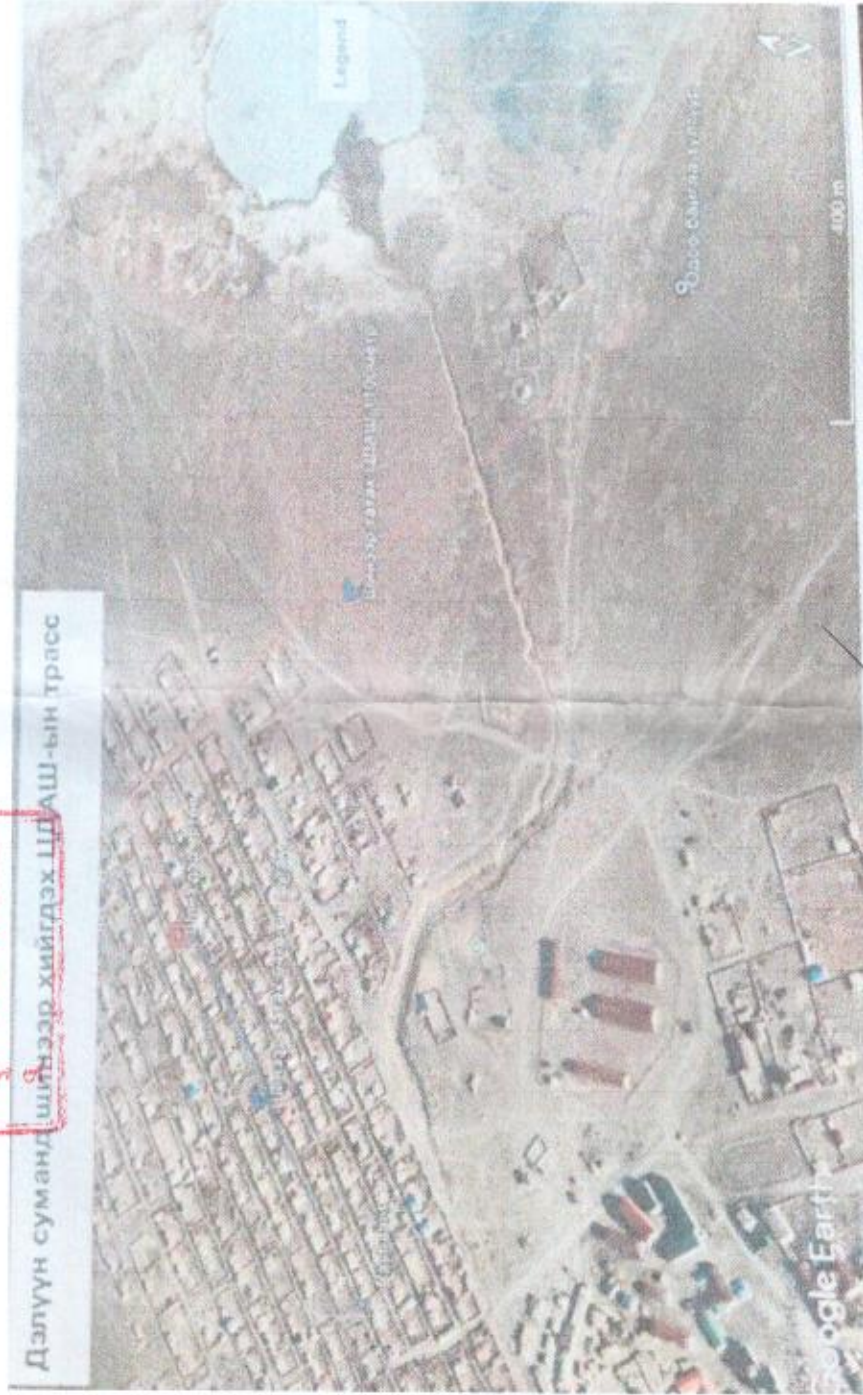

Батлав: Дэлүүн сумын Засаг дарга *А. Сайфолла* М. Авужалел

Дэлүүн сумын 9-р багийн төвд шинээр баригдах под станцын байршлын зураг