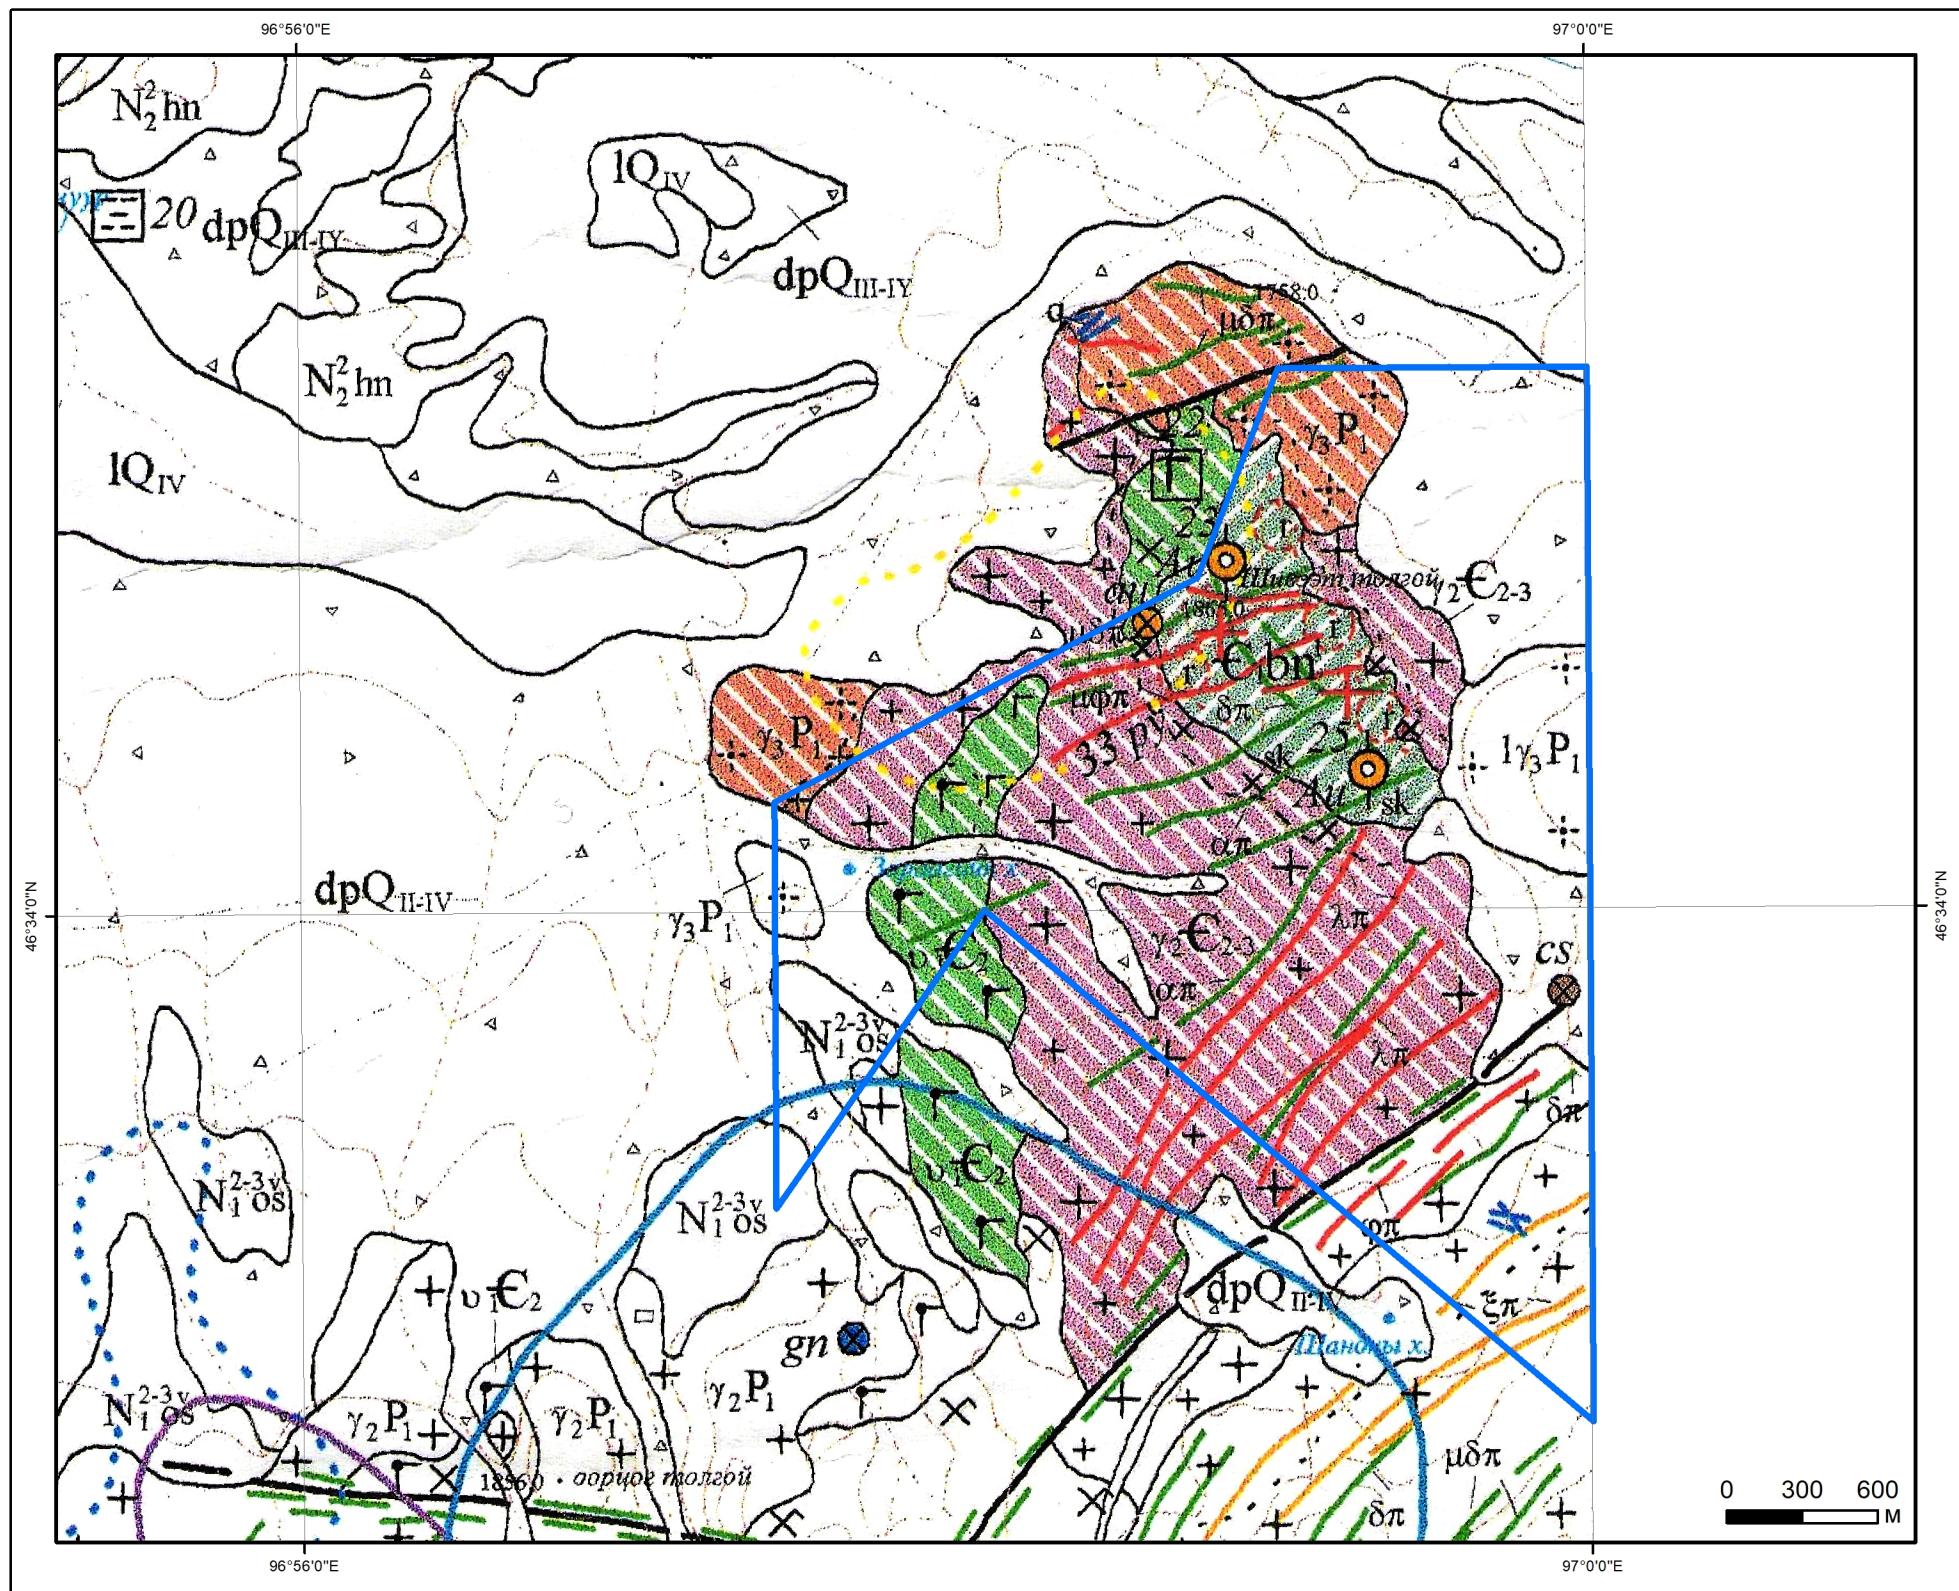

СОНГОН ШАЛГАРУУЛАЛТЫН ТАЛБАЙ

Нэр:Зараа уул

Код:

ТАНИХ ТЭМДЭГ

Талбай

Алт /Эрдэсжсэн цэг/

аи /Цэгэн гажиг/

сs /Цэгэн гажиг/

Геологийн судалгаа:

Тайлан: 1936, 4868, 5412, 4186, 7770, 2577, 5090, 2456, 5095

Говь-Алтай аймаг, Тайшир, Дэлгэр сум	
Зараа уул	
Талбайн хэмжээ:	761.05 га
Планшет:	L-47-50
Масштаб:	1:30000
Ашигласан материал:	
Говь-Алтай аймгийн Тайшир, Есөнбулаг, Дэлгэр, Завхан аймгийн Шилүүстэй сумдын нутагт 1999-2001 онд хийсэн 1:50000-ны масштабтай геологийн зураглал, ерөнхий эрлийн ажлын үр дүнгийн тайлан. Байршил: L-47-37-Г, 38-В,Г, 49-Б,Г, 50-А,Б,В,Г /Тайшир-50/. №5412